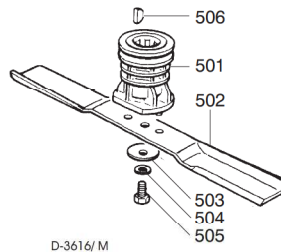

T-3672/ 1/1

GRUPPO COLTELLO
BLADE ASS.Y
GROUPE LAME
MESSERSATZ