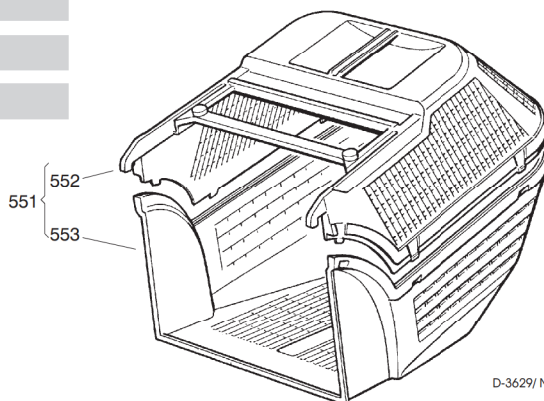

T-3672/ 1/1

GRUPPO COLTELLO
BLADE ASS.Y
GROUPE LAME
MESSERSATZ

T-3629/ M

501	22465607/ 0	1	MOZZO CON PULEGGIA	HUB WITH PULLEY	MOYEU AVEC POULIE	NABE MIT SCHEIBE
502	81004346/ 2	1	COLTELLO	BLADE	LAME	MESSER
—	81004397/ 0	1	STANDARD 46 cm	STANDARD 46 cm	STANDARD 46 cm	STANDARD 46 cm
—	81004381/ 0	1	ALETTATO 46 cm	WINGED 46 cm	AILETTÉE 46 cm	FLÜGEL 46 cm
—	81004381/ 0	1	STANDARD 51 cm	STANDARD 51 cm	STANDARD 51 cm	STANDARD 51 cm
—	81004398/ 0	1	ALETTATO 51 cm	WINGED 51 cm	AILETTÉE 51 cm	FLÜGEL 51 cm
503	22160400/ 0	1	RONDELLA ELASTICA	SPRING WASHER	RONDELLE ELASTIQUE	ELASTISCHE SCHEIBE
504	12523080/ 0	1	RONDELLA	WASHER	RONDELLE	SCHEIBE
505	12735698/ 0	1	VITE	SCREW	VIS	SCHRAUBE
506	12139100/ 0	1	LINGUETTA	FEATHER	CLAVETTE	KEIL

SACCO RACCOGLIERBA
GRASS-CATCHER
BAC DE RAMASSAGE
GRASFANGKORB

T-3629/ N

551	94004000/ 1	1	SACCO COMPLETO	COMPLETE GRASS-BOX	SAC COMPLET	KOMPLETTER KORB
552	22486073/ 0	1	PORTE SUP. SACCO	UPPER GRASS BOX	PARTIE SUP. SAC	OBERSKORB
553	22486074/ 0	1	PORTE INF. SACCO	LOWER GRASS BOX	PARTIE INF. SAC	UNTERS KORB
554	94005000/ 0	1	ASS. SACCO IN TELA	CANVASS GRASSCATCHER ASS.Y	ENSEMBLE SAC EN TOILE	KOMPLETTER SACK
555	81006418/ 0	1	TELAIO	CHASSIS	CHÂSSIS	RAHMEN
556	81002105/ 2	1	TELA SACCO	FABRIC BOX	TOILE POUR SAC	TUCK FÜR SACK