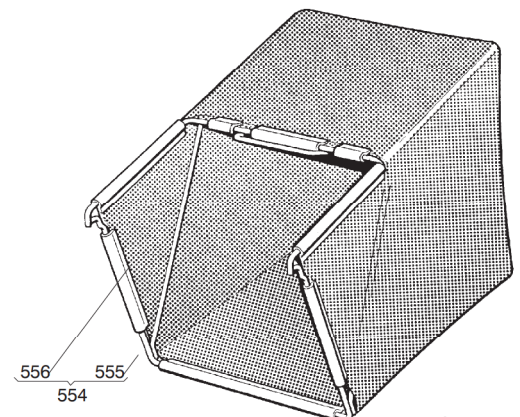

T-3672/ 1/1

GRUPPO COLTELLO
BLADE ASS.Y
GROUPE LAME
MESSERSATZ

T-3629/ M

501	22465607/ 0	1	MOZZO CON PULEGGIA	HUB WITH PULLEY	MOYEU AVEC POULIE	NABE MIT SCHEIBE
502	81004346/ 2	1	COLTELLO	BLADE	LAME	MESSER
—	81004397/ 0	1	STANDARD 46 cm	STANDARD 46 cm	STANDARD 46 cm	STANDARD 46 cm
—	81004381/ 0	1	ALETTATO 46 cm	WINGED 46 cm	AILETTÉE 46 cm	FLÜGEL 46 cm
—	81004381/ 0	1	STANDARD 51 cm	STANDARD 51 cm	STANDARD 51 cm	STANDARD 51 cm
—	81004398/ 0	1	ALETTATO 51 cm	WINGED 51 cm	AILETTÉE 51 cm	FLÜGEL 51 cm
503	22160400/ 0	1	RONDELLA ELASTICA	SPRING WASHER	RONDELLE ELASTIQUE	ELASTISCHE SCHEIBE
504	12523080/ 0	1	RONDELLA	WASHER	RONDELLE	SCHEIBE
505	12735698/ 0	1	VITE	SCREW	VIS	SCHRAUBE
506	12139100/ 0	1	LINGUETTA	FEATHER	CLAVETTE	KEIL

SACCO RACCOGLIERBA
GRASS-CATCHER
BAC DE RAMASSAGE
GRASFANGKORB

T-3629/ N

551	94004000/ 1	1	SACCO COMPLETO	COMPLETE GRASS-BOX	SAC COMPLET	KOMPLETTER KORB
552	22486073/ 0	1	PORTE SUP. SACCO	UPPER GRASS BOX	PARTIE SUP. SAC	OBERSKORB
553	22486074/ 0	1	PORTE INF. SACCO	LOWER GRASS BOX	PARTIE INF. SAC	UNTERS KORB
554	94005000/ 0	1	ASS. SACCO IN TELA	CANVASS GRASSCATCHER ASS.Y	ENSEMBLE SAC EN TOILE	KOMPLETTER SACK
555	81006418/ 0	1	TELAIO	CHASSIS	CHÂSSIS	RAHMEN
556	81002105/ 2	1	TELA SACCO	FABRIC BOX	TOILE POUR SAC	TUCK FÜR SACK