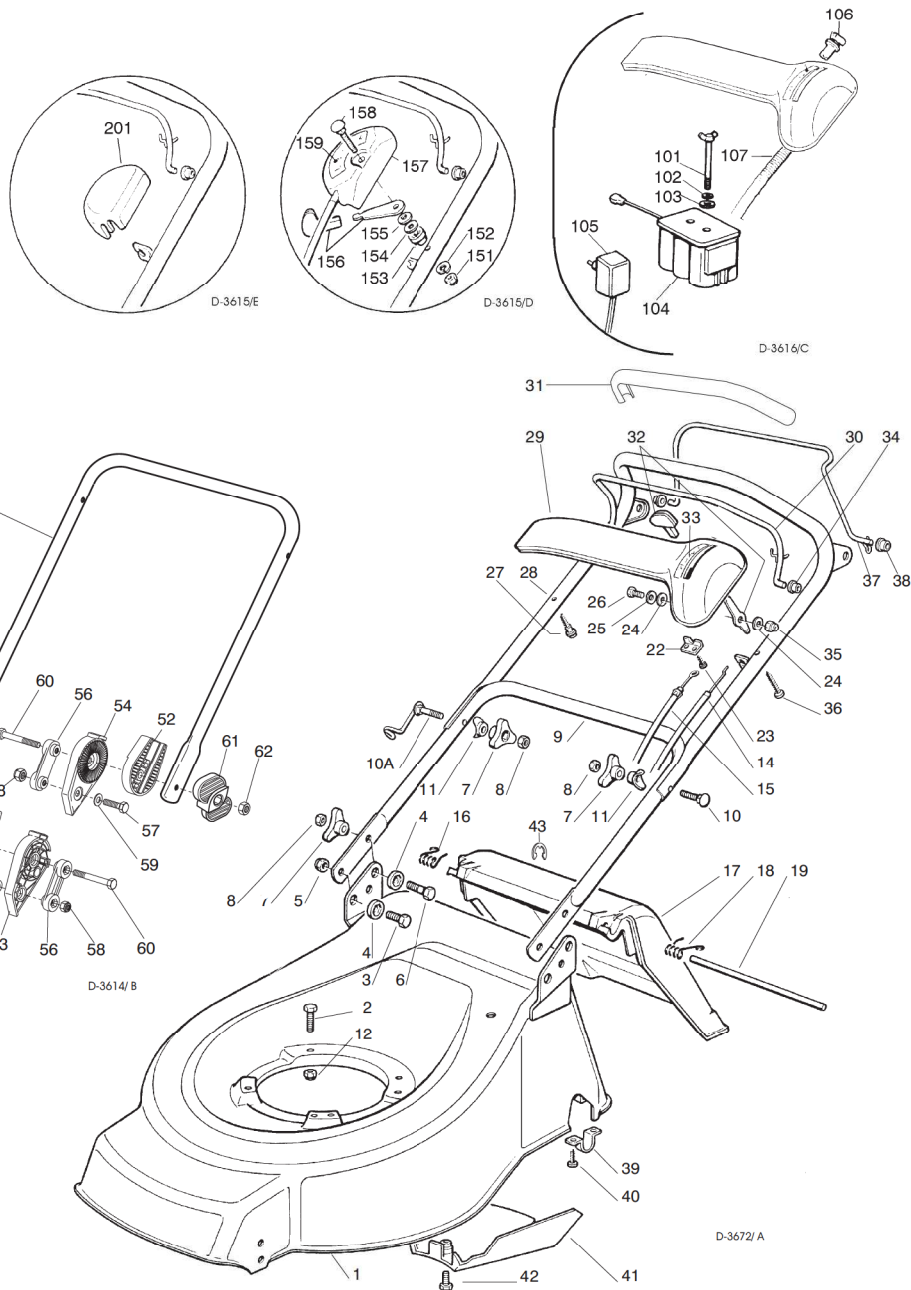

TD 484 TR

TD 484 TR-E

TD 534 TR

TD 534 TR-E

**CHASSIS
MANICO
COMANDI
DOTAZIONE VITERIE**

**DECK
HANDLE
CONTROLS
SCREWS OUTFITS**

**CHÂSSIS
MANCHERON
COMMANDES
DOTATION VISSERIE**

**GEHÄUSE
HOLM
BETÄTIGUNGEN
SCRAUBENSATZ**

SPARE PARTS CATALOGUE

ERSATZTEILKATALOG

GB

D

**CATALOGO DELLE PARTI
DI RICAMBIO**

**CATALOGUE DES PIÈCES
DE RECHANGE**

I

F

F-3672/1/A

Pos. Nr.	Codice Code Kodex	Q.tà Q.ty-Q.tè Menge	Descrizione	Description	Description	Beschreibung
1			CHASSIS	DECK	CHÂSSIS	GEHÄUSE
—	81001642/0	1	ROSSO TD 484 TR	RED TD 484 TR	ROUGE TD 484 TR	ROTES TD 484 TR
—	81001643/0	1	GIALLO TD484 TR	YELLOW TD 484 TR	JAUNE TD 484 TR	GELBES TD 484 TR
—	81001644/0	1	VERDE TD 484 TR	GREEN TD 484 TR	VERT TD 484 TR	GRÜNES TD 484 TR
—	81001663/0	1	ROSSO TD 484 TR-E	RED TD 484 TR-E	ROUGE TD 484 TR-E	ROTES TD 484 TR-E
—	81001664/0	1	GIALLO TD 484 TR-E	YELLOW TD 484 TR-E	JAUNE TD 484 TR-E	GELBES TD 484 TR-E
—	81001665/0	1	VERDE TD 484 TR-E	GREEN TD 484 TR-E	VERT TD 484 TR-E	GRÜNES TD 484 TR-E
—	81001738/1	1	ROSSO TD 534 TR	RED TD 534 TR	ROUGE TD 534 TR	ROTES TD 534 TR
—	81001739/1	1	GIALLO TD 534 TR	YELLOW TD 534 TR	JAUNE TD 534 TR	GELBES TD 534 TR
—	81001740/1	1	VERDE TD 534 TR	GREEN TD 534 TR	VERT TD 534 TR	GRÜNES TD 534 TR
—	81001741/1	1	ROSSO TD 534 TR-E	RED TD 534 TR-E	ROUGE TD 534 TR-E	ROTES TD 534 TR-E
—	81001742/1	1	GIALLO TD 534 TR-E	YELLOW TD 534 TR-E	JAUNE TD 534 TR-E	GELBES TD 534 TR-E
—	81001743/1	1	VERDE TD 534 TR-E	GREEN TD 534 TR-E	VERT TD 534 TR-E	GRÜNES TD 534 TR-E
2			VITE	SCREW	VIS	SCHRAUBE
—	12793700/0	3/2	(M8X30)	(M8X30)	(M8X30)	(M8X30)
—	12691800/0	0/1	(M8X60)	(M8X60)	(M8X60)	(M8X60)
3			VITE	SCREW	VIS	SCHRAUBE
4			BUSSOLA	BUSH	DOUILLE	BUCHSE
5			DADO	NUT	ECROU	MUTTER
6			VITE	SCREW	VIS	SCHRAUBE
7			MANOPOLINA	KNOB	POIGNÉE	GRIF
8			DADO	NUT	ECROU	MUTTER
9			PARTE INF. MANICO	LOWER HANDLE	PARTIE INF. MANCHERON	UNTERHOLM