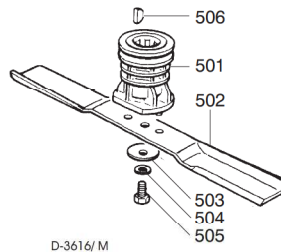

T-3672/ 1/1

GRUPPO COLTELLO
BLADE ASS.Y
GROUPE LAME
MESSERSATZ

D-3616/ M