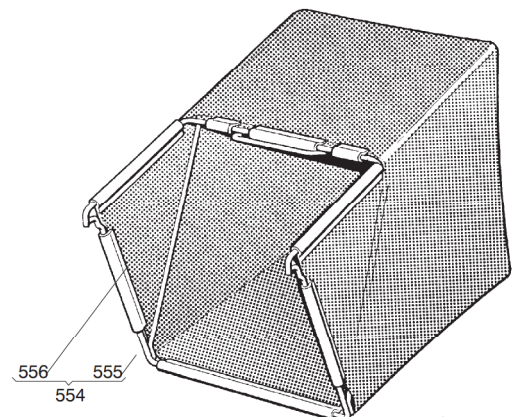

T-3672/ 1/1

GRUPPO COLTELLO
BLADE ASS.Y
GROUPE LAME
MESSERSATZ

D-3616/ M

T-3624/ M

501	22465607/ 0	1	MOZZO CON PULEGGIA	HUB WITH PULLEY	MOYEU AVEC POULIE	NABE MIT SCHEIBE
502	81004346/ 2	1	COLTELLO	BLADE	LAME	MESSER
—	81004397/ 0	1	STANDARD 46 cm	STANDARD 46 cm	STANDARD 46 cm	STANDARD 46 cm
—	81004381/ 0	1	ALETTATO 46 cm	WINGED 46 cm	AILETTÉE 46 cm	FLÜGEL 46 cm
—	81004381/ 0	1	STANDARD 51 cm	STANDARD 51 cm	STANDARD 51 cm	STANDARD 51 cm
—	81004398/ 0	1	ALETTATO 51 cm	WINGED 51 cm	AILETTÉE 51 cm	FLÜGEL 51 cm
503	22160400/ 0	1	RONDELLA ELASTICA	SPRING WASHER	RONDELLE ELASTIQUE	ELASTISCHE SCHEIBE
504	12523080/ 0	1	RONDELLA	WASHER	RONDELLE	SCHEIBE
505	12735698/ 0	1	VITE	SCREW	VIS	SCHRAUBE
506	12139100/ 0	1	LINGUETTA	FEATHER	CLAVETTE	KEIL

SACCO RACCOGLIERBA
GRASS-CATCHER
BAC DE RAMASSAGE
GRASFANGKORB

D-3629/ N

T-3629/ N

551	94004000/ 1	1	SACCO COMPLETO	COMPLETE GRASS-BOX	SAC COMPLET	KOMPLETTER KORB
552	22486073/ 0	1	PORTE SUP. SACCO	UPPER GRASS BOX	PARTIE SUP. SAC	OBERTKORB
553	22486074/ 0	1	PORTE INF. SACCO	LOWER GRASS BOX	PARTIE INF. SAC	UNTERKORB
554	94005000/ 0	1	ASS. SACCO IN TELA	CANVASS GRASSCATCHER ASS.Y	ENSEMBLE SAC EN TOILE	KOMPLETTER SACK
555	81006418/ 0	1	TELAIO	CHASSIS	CHÂSSIS	RAHMEN
556	81002105/ 2	1	TELA SACCO	FABRIC BOX	TOILE POUR SAC	TUCK FÜR SACK