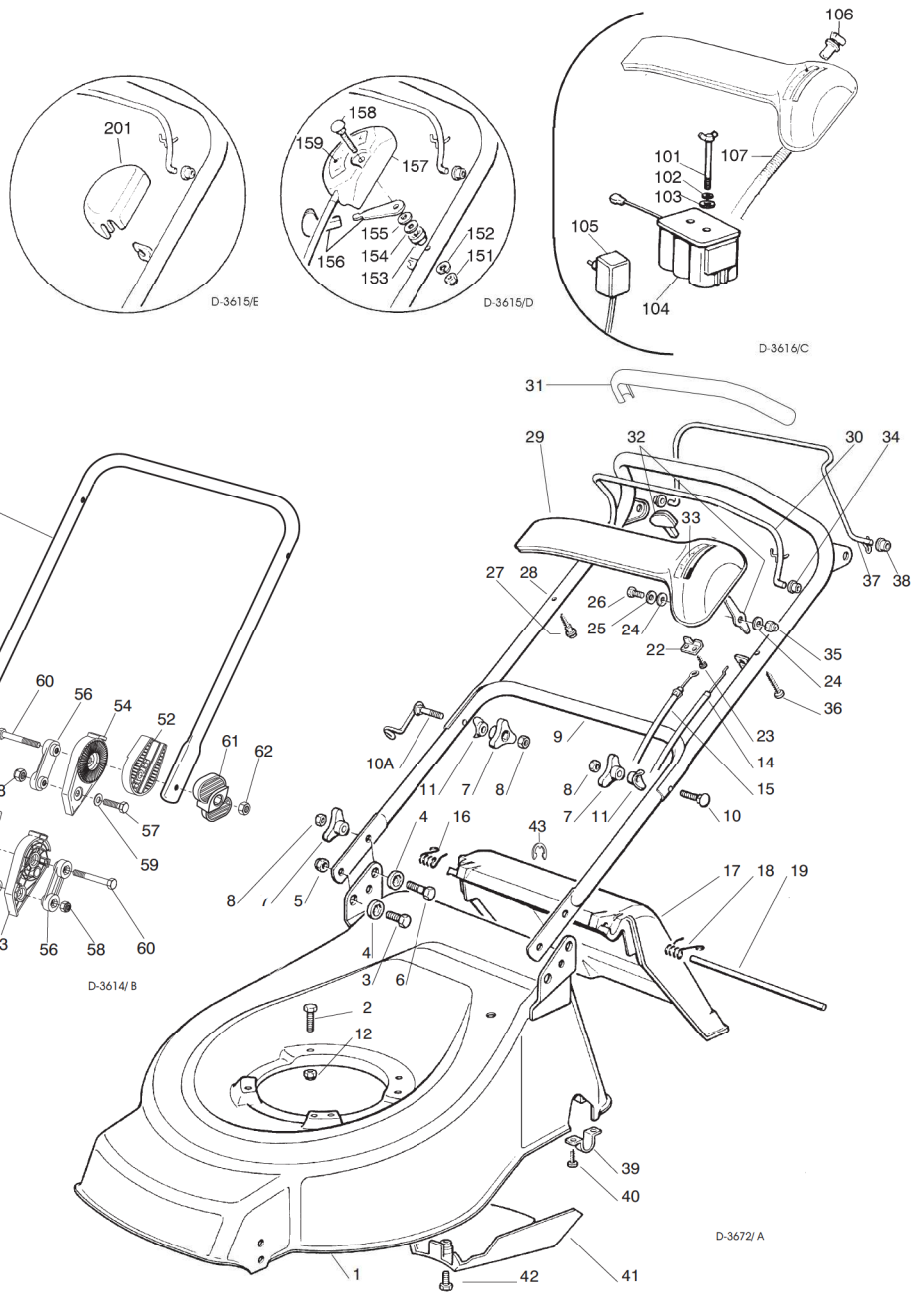

TD 484 TR

TD 484 TR-E

TD 534 TR

TD 534 TR-E

**CHASSIS
MANICO
COMANDI
DOTAZIONE VITERIE**

**DECK
HANDLE
CONTROLS
SCREWS OUTFITS**

**CHÂSSIS
MANCHERON
COMMANDES
DOTATION VISSERIE**

**GEHÄUSE
HOLM
BETÄTIGUNGEN
SCRAUBENSATZ**

SPARE PARTS CATALOGUE

**CATALOGO DELLE PARTI
DI RICAMBIO**

ERSATZTEILKATALOG

**CATALOGUE DES PIÈCES
DE RECHANGE**

F-3672/1/A

Pos. Nr.	Codice Code Kodex	Q.tà Q.ty-Q.tè Menge	Descrizione	Description	Description	Beschreibung
1			CHASSIS	DECK	CHÂSSIS	GEHÄUSE
—	81001642/0	1	ROSSO TD 484 TR	RED TD 484 TR	ROUGE TD 484 TR	ROTES TD 484 TR
—	81001643/0	1	GIALLO TD484 TR	YELLOW TD 484 TR	JAUNE TD 484 TR	GELBES TD 484 TR
—	81001644/0	1	VERDE TD 484 TR	GREEN TD 484 TR	VERT TD 484 TR	GRÜNES TD 484 TR
—	81001663/0	1	ROSSO TD 484 TR-E	RED TD 484 TR-E	ROUGE TD 484 TR-E	ROTES TD 484 TR-E
—	81001664/0	1	GIALLO TD 484 TR-E	YELLOW TD 484 TR-E	JAUNE TD 484 TR-E	GELBES TD 484 TR-E
—	81001665/0	1	VERDE TD 484 TR-E	GREEN TD 484 TR-E	VERT TD 484 TR-E	GRÜNES TD 484 TR-E
—	81001738/1	1	ROSSO TD 534 TR	RED TD 534 TR	ROUGE TD 534 TR	ROTES TD 534 TR
—	81001739/1	1	GIALLO TD 534 TR	YELLOW TD 534 TR	JAUNE TD 534 TR	GELBES TD 534 TR
—	81001740/1	1	VERDE TD 534 TR	GREEN TD 534 TR	VERT TD 534 TR	GRÜNES TD 534 TR
—	81001741/1	1	ROSSO TD 534 TR-E	RED TD 534 TR-E	ROUGE TD 534 TR-E	ROTES TD 534 TR-E
—	81001742/1	1	GIALLO TD 534 TR-E	YELLOW TD 534 TR-E	JAUNE TD 534 TR-E	GELBES TD 534 TR-E
—	81001743/1	1	VERDE TD 534 TR-E	GREEN TD 534 TR-E	VERT TD 534 TR-E	GRÜNES TD 534 TR-E
2			VITE	SCREW	VIS	SCHRAUBE
—	12793700/0	3/2	(M8X30)	(M8X30)	(M8X30)	(M8X30)
—	12691800/0	0/1	(M8X60)	(M8X60)	(M8X60)	(M8X60)
3			VITE	SCREW	VIS	SCHRAUBE
4			BUSSOLA	BUSH	DOUILLE	BUCHSE
5			DADO	NUT	ECROU	MUTTER
6			VITE	SCREW	VIS	SCHRAUBE
7			MANOPOLINA	KNOB	POIGNÉE	GRIFF
8			DADO	NUT	ECROU	MUTTER
9			PARTE INF. MANICO	LOWER HANDLE	PARTIE INF. MANCHERON	UNTERHOLM