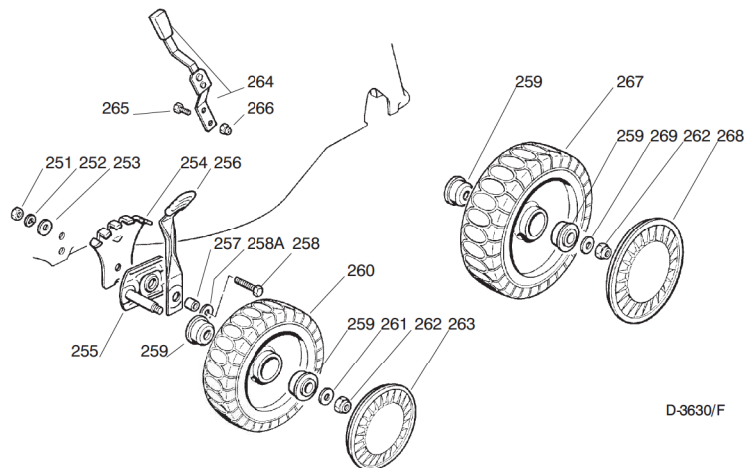

Pos. Nr.	Codice Code Kodex	Q.tà Q.ty-Q.tè Menge	Descrizione	Description	Description	Beschreibung
152	12581500/0	1	GROWER	GROWER	GROWER	FEDERRING
153	22171005/0	1	DISTANZIALE	SPACER	ENTRETOISE	DISTANZRING
154	12521360/0	1	RONDELLA	WASHER	RONDELLE	SCHIBE
155	12508100/0	1	RONDELLA ELASTICA	SPRING WASHER	RONDELLE ELASTIQUE	ELASTISCHE SCHEIBE
156	81007279/0	1	ASS. LEVA+MANOPOLINA	LEVER+KNOB ASS.Y	ENS. LEVIER+POIGNEE	HEBEL+GRIFF SATZ
157	81007080/0	1	ASSIEME ACCELERATORE	TROTTLER UNIT ASS.Y	ENS. ACCELERATEUR	BESCHLEUNIGER SATZ
158	12815000/0	1	VITE	SCREW	VIS	SCHRAUBE
159			ETICHETTA	LABEL	ETIQUETTE	ETIKETTE
—	14356702/0	1	(TECUMSEH-HONDA)	(TECUMSEH-HONDA)	(TECUMSEH-HONDA)	(TECUMSEH-HONDA)
—	14356703/0	1	(B&S)	(B&S)	(B&S)	(B&S)
			VARIANTE REGIME FISSO	FIXED SPEED VARIANTS	VARIANTES POUR MODÈLE À REGIME FIXE	ÄNDERUNGEN FÜR MODELLE MIT FIXIERTER DREHZAHL
201	22601000/0		PROTEZIONE	PROTECTION	PROTECTION	SCHUTZ

T-3615/E

RUOTE E REGOLAZIONE

WHEELS AND HEIGHT ADJUSTING

ROUES ET REGLAGE HAUTER DE COUPE

RÄDER UND SCHNITTHÖHEVERSTELLUNG