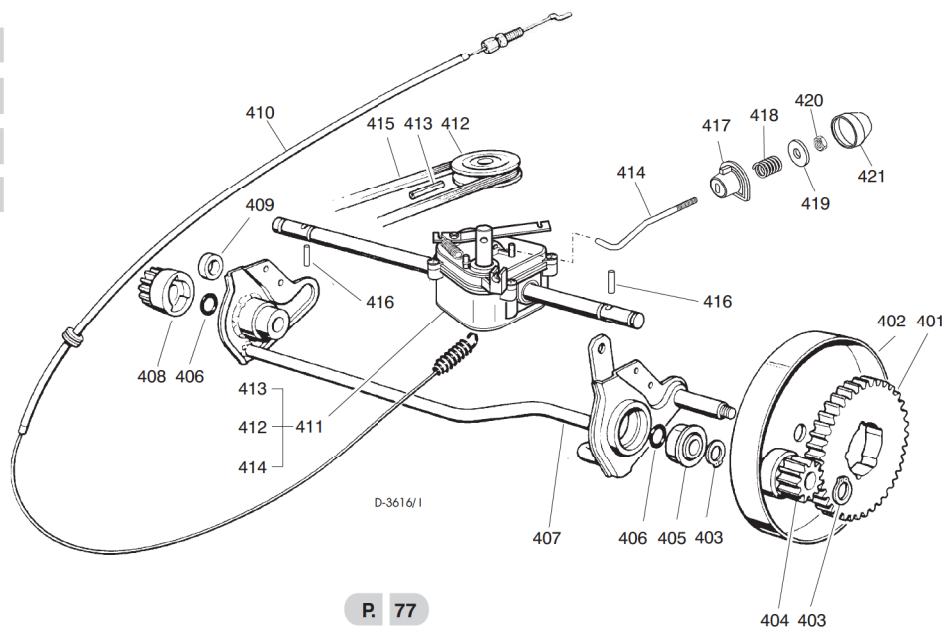

GRUPPO TRAZIONE**REAR DRIVE****GROUPE TRACTION****ANTRIEB**

Pos. Nr.	Codice Code Kodex	Q.tà Q.ty-Q.tè Menge	Descrizione	Description	Description	Beschreibung
401	22120105/ 1	2	CORONA	RING GEAR	COURONNE	KRANZ
402	81006846/ 0	2	PROTEZIONE RUOTE	WHEEL GUARD	PROTECTION ROUE	RÄDERSCHUTZ
403	12608600/ 0	4	SEEGER	SEEGER	SEEGER	SEEGER
404	22570120/ 0	1	PIGNONE SINISTRO	LEFT PINION	PIGNON GAUCHE	LINKES RITZEL
405	22122200/ 0	2	CUSCINETTO	BEARING	COUSSINET	LAGER
406	12019900/ 0	2	ANELLO OR	OR RING	BAGUE OR	RING OR
407	81001252/ 1	1	ASSE RUOTE POSTERIORE	REAR WHEELS AXLE	AXE ROUES ARRIERE	HINTERRADACHSE
408	22570110/ 0	1	PIGNONE DESTRO	RIGHT PINION	PIGNON DROITE	RECHTES RITZEL
409	22170800/ 0	1	DISTANZIALE	SPACER	ENTRETOISE	DISTANZRING
410	81001143/ 0	1	ASS. COMANDO TRAZIONE	REAR DRIVE ASS.Y	ENS. COMMANDE TRACTION	ANTRIEBKABEL
411	81003059/ 0	1	ASS. GRUPPO TRAZIONE (PLASTICA)	GEAR BOX ASS.Y (PLASTIC)	ENS. GROUPE TRACTION (PLASTIQUE)	ANTRIEBSATZ (KUNSTSTOFF)
—	81003060/ 1	1	(ALLUMINIO)	(ALUMINIUM)	(ALUMINIUM)	(ALUMINIUM)
412	22601904/ 0	1	PULEGGIA 4 KM/ H	PULLEY 4 KM/ H	POULIE 4 KM/ H	RIEMENSCHLEIBE 4 KM/ H
413	12645705/ 0	1	SPINA	PIN	GOUPILLE	STIFT
414	22033280/ 0	1	ASTA REGOLAZIONE	ADJUSTMENT ROD	TIGE REGLAGE	VERSTELLUNGSTANGE
415	35063800/ 0	1	CINGHIA	BELT	COURROIE	RIEMEN
—	35063902/ 0	1	Z 27 (TD 484 TR-E)	Z 27 (TD 484 TR-E)	Z 27 (TD 484 TR-E)	Z 27 (TD 484 TR-E)
—	35063902/ 0	1	Z 29.5 (TD 584 TR-E)	Z 29.5 (TD 584 TR-E)	Z 29.5 (TD 584 TR-E)	Z 29.5 (TD 584 TR-E)
416	22753000/ 0	2	SPINA	PIN	GOUPILLE	STIFT
417	22041957/ 0	1	BUSSOLA	BUSH	DOUILLE	BUCHSE
418	22450063/ 0	1	MOLLA	SPRING	RESSORT	FEDER
419	22680009/ 0	1	RONDELLA	WASHER	RONDELLE	SCHEIBE
420	12154510/ 0	1	DADO	NUT	ECROU	MUTTER
421	22110230/ 0	1	TAPPO	CAP	BOUCHON	GUMMISTOPFEN