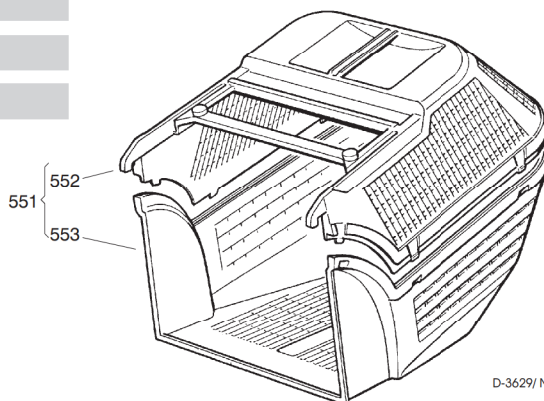

T-3672/ 1/1

GRUPPO COLTELLO
BLADE ASS.Y
GROUPE LAME
MESSERSATZ

D-3616/ M

T-3624/ M

501	22465607/ 0	1	MOZZO CON PULEGGIA	HUB WITH PULLEY	MOYEU AVEC POULIE	NABE MIT SCHEIBE
502	81004346/ 2	1	COLTELLO	BLADE	LAME	MESSER
—	81004397/ 0	1	STANDARD 46 cm	STANDARD 46 cm	STANDARD 46 cm	STANDARD 46 cm
—	81004381/ 0	1	ALETTATO 46 cm	WINGED 46 cm	AILETTÉE 46 cm	FLÜGEL 46 cm
—	81004381/ 0	1	STANDARD 51 cm	STANDARD 51 cm	STANDARD 51 cm	STANDARD 51 cm
—	81004398/ 0	1	ALETTATO 51 cm	WINGED 51 cm	AILETTÉE 51 cm	FLÜGEL 51 cm
503	22160400/ 0	1	RONDELLA ELASTICA	SPRING WASHER	RONDELLE ELASTIQUE	ELASTISCHE SCHEIBE
504	12523080/ 0	1	RONDELLA	WASHER	RONDELLE	SCHEIBE
505	12735698/ 0	1	VITE	SCREW	VIS	SCHRAUBE
506	12139100/ 0	1	LINGUETTA	FEATHER	CLAVETTE	KEIL

SACCO RACCOGLIERBA
GRASS-CATCHER
BAC DE RAMASSAGE
GRASFANGKORB

D-3629/ N

T-3629/ N

551	94004000/ 1	1	SACCO COMPLETO	COMPLETE GRASS-BOX	SAC COMPLET	KOMPLETTER KORB
552	22486073/ 0	1	PORTE SUP. SACCO	UPPER GRASS BOX	PARTIE SUP. SAC	OBERTKORB
553	22486074/ 0	1	PORTE INF. SACCO	LOWER GRASS BOX	PARTIE INF. SAC	UNTERKORB
554	94005000/ 0	1	ASS. SACCO IN TELA	CANVASS GRASSCATCHER ASS.Y	ENSEMBLE SAC EN TOILE	KOMPLETTER SACK
555	81006418/ 0	1	TELAIO	CHASSIS	CHÂSSIS	RAHMEN
556	81002105/ 2	1	TELA SACCO	FABRIC BOX	TOILE POUR SAC	TUCK FÜR SACK