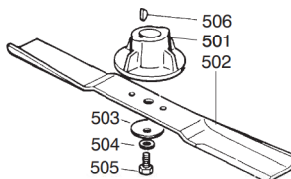

VARIANTE REGOLAZIONE RUOTE

WHEEL ADJUSTMENT VARIANT

VARIANTE REGLAGE ROUES

RADEINSTELLVARIANTE

D-3614/H

T-3614/H

351	12691900/0	4	VITE	SCREW	VIS	SCHRAUBE
352	12523060/0	4	RONDELLA	WASHER	RONDELLE	SCHEIBE
351	12691900/0	4	VITE	SCREW	VIS	SCHRAUBE
352	12523060/0	4	RONDELLA	WASHER	RONDELLE	SCHEIBE
353	22869650/0	4	TUBO PER RUOTA	WHEEL TUBE	TUBE POUR ROUE	ROHR FÜR RAD
354	22172420/0	4	DISTANZIALE	SPACER	ENTRETOISE	DISTANZRING
355	12523070/0	4	RONDELLA	WASHER	RONDELLE	SCHEIBE
356	12792611/0	4	VITE	SCREW	VIS	SCHRAUBE
357	22551513/0	2	PIASTRA POSTERIORE	BACK PLATE	PLAQUE POSTÉRIEURE	HINTERPLATTE
358	12583500/0	8	GROWER	GROWER	GROWER	GROWER
359	12293200/0	8	DADO	NUT	ECROU	MUTTER
360	22551511/0	2	PIASTRA ANTERIORE	FRONT PLATE	PLAQUE ANTÉRIEURE	VORDERPLATTE

GRUPPO COLTELLO

BLADE ASS.Y

GROUPE LAME

MESSERSATZ

D-3615/M

T-3615/M

501	22463012/1	1	MOZZO	HUB	MOYEU	HALTER
502	81004341/2	1	COLTELLO	BLADE	LAME	MESSER
—	81004341/2	1	STANDARD. 41 cm. R 434	STANDARD 41 cm. R 434	STANDARD 41 cm. R 434	STAND. 41 cm. R 434
—	81004396/0	1	ALETTATO. 41 cm. R 434	WINGED 41 cm. R 434	AILETTÉE 41 cm. R 434	FLÜGEL 41 cm. R 434
—	81004346/2	1	STANDARD. 46 cm. R 484	STANDARD 46 cm. R 484	LAME STANDARD 46 cm. R 484	484STAND. 46 cm. R 484
—	81004397/0	1	ALETTATO. 46 cm. R 484	WINGED 46 cm. R 484	AILETTÉE 46 cm. R 484	FLÜGEL 46 cm. R 484
—	81004381/0	1	STANDARD.51 cm. R 534	WINGED 51 cm. R 534	AILETTÉE 51 cm. R 534	FLÜGEL 51 cm. R 534
—	81004398/0	1	ALETTATO. 51 cm. R 534	WINGED51 cm. R 534	AILETTÉE 51 cm. R 534	FLÜGEL 51 cm. R 534
503	22160400/0	1	DISCO ELASTICO	ELASTIC WASHER	RONDELLE ELASTIQUE	ELASTISCHE SCHEIBE
504	12523080/0	1	RONDELLA	WASHER	RONDELLE	SCHEIBE
505	12735698/0	1	VITE	SCREW	VIS	SCHRAUBE
506	12139100/0	1	LINGUETTA	FEATHER	CLAVETTE	KEIL