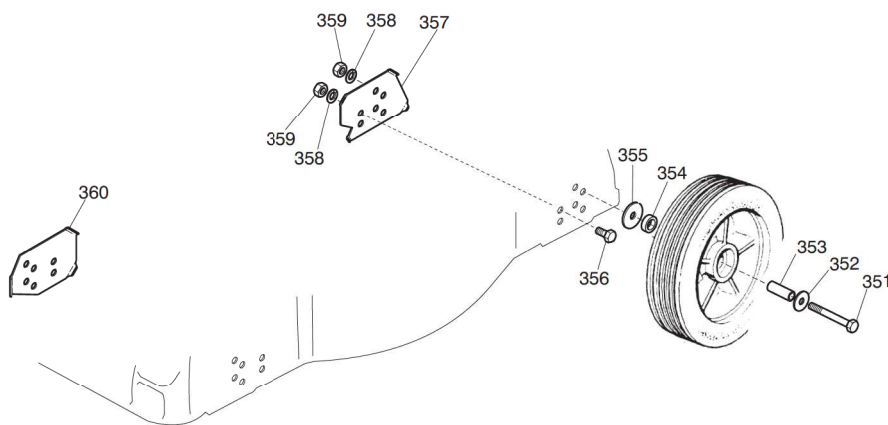

Pos. Nr.	Codice Code Kodex	Q.tà Q.ty-Q.tè Menge	Descrizione	Description	Description	Beschreibung

VARIANTE REGOLAZIONE RUOTE

WHEEL ADJUSTMENT VARIANT

VARIANTE REGLAGE ROUES

RADEINSTELLVARIANTE

D-3614/H

T-3614/H

351	12691900/0	4	VITE	SCREW	VIS	SCHRAUBE
352	12523060/0	4	RONDELLA	WASHER	RONDELLE	SCHEIBE
351	12691900/0	4	VITE	SCREW	VIS	SCHRAUBE
352	12523060/0	4	RONDELLA	WASHER	RONDELLE	SCHEIBE
353	22869650/0	4	TUBO PER RUOTA	WHEEL TUBE	TUBE POUR ROUE	ROHR FÜR RAD
354	22172420/0	4	DISTANZIALE	SPACER	ENTRETOISE	DISTANZRING
355	12523070/0	4	RONDELLA	WASHER	RONDELLE	SCHEIBE
356	12792611/0	4	VITE	SCREW	VIS	SCHRAUBE
357	22551513/0	2	PIASTRA POSTERIORE	BACK PLATE	PLAQUE POSTÉRIEURE	HINTERPLATTE
358	12583500/0	8	GROWER	GROWER	GROWER	GROWER
359	12293200/0	8	DADO	NUT	ECROU	MUTTER
360	22551511/0	2	PIASTRA ANTERIORE	FRONT PLATE	PLAQUE ANTÉRIEURE	VORDERPLATTE

GRUPPO COLTELLO

BLADE ASS.Y

GROUPE LAME

MESSERSATZ

T-3615/M

501	22463012/1	1	MOZZO	HUB	MOYEU	HALTER
502	81004341/2	1	COLTELLO	BLADE	LAME	MESSER
—	81004341/2	1	STANDARD. 41 cm. R 434	STANDARD 41 cm. R 434	STANDARD 41 cm. R 434	STAND. 41 cm. R 434
—	81004396/0	1	ALETTATO. 41 cm. R 434	WINGED 41 cm. R 434	AILETTÉE 41 cm. R 434	FLÜGEL 41 cm. R 434
—	81004346/2	1	STANDARD. 46 cm. R 484	STANDARD 46 cm. R 484	LAME STANDARD 46 cm. R 484	484STAND. 46 cm. R 484
—	81004397/0	1	ALETTATO. 46 cm. R 484	WINGED 46 cm. R 484	AILETTÉE 46 cm. R 484	FLÜGEL 46 cm. R 484
—	81004381/0	1	STANDARD.51 cm. R 534	WINGED 51 cm. R 534	AILETTÉE 51 cm. R 534	FLÜGEL 51 cm. R 534
—	81004398/0	1	ALETTATO. 51 cm. R 534	WINGED51 cm. R 534	AILETTÉE 51 cm. R 534	FLÜGEL 51 cm. R 534
503	22160400/0	1	DISCO ELASTICO	ELASTIC WASHER	RONDELLE ELASTIQUE	ELASTISCHE SCHEIBE
504	12523080/0	1	RONDELLA	WASHER	RONDELLE	SCHEIBE
505	12735698/0	1	VITE	SCREW	VIS	SCHRAUBE
506	12139100/0	1	LINGUETTA	FEATHER	CLAVETTE	KEIL