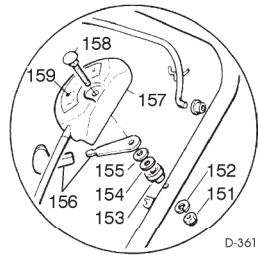

D-3663/A

SPARE PARTS CATALOGUE

ERSATZTEILKATALOG

GB

D

CATALOGO DELLE PARTI
DI RICAMBIO

CATALOGUE DES PIÈCES
DE RECHANGE

I

F

T-3663/A

Pos. Nr.	Codice Code Kodex	Q.tà Q.ty-Q.tè Menge	Descrizione	Description	Description	Beschreibung
1		1	CHASSIS	DECK	CHÂSSIS	GEHÄUSE
—	81000950/1	1	ROSSO R 434	RED R 434	OUGE R 434	ROTES R 434
—	81000988/1	1	GIALLO R 434	YELLOW R 434	JAUNE R 434	GELBES R 434
—	81001542/1	1	VERDE R 434	GREEN R 434	VERT R 434	GRÜNES R 434
—	81000952/0	1	ROSSO R 484	RED R 484	OUGE R 484	ROTES R 484
—	81000991/0	1	GIALLO R 484	YELLOW R 484	JAUNE R 484	GELBES R 484
—	81001543/0	1	VERDE R 484	GREEN R 484	VERT R 484	GRÜNES R 484
—	81001717/1	1	ROSSO R 534	RED R 534	ROUGE R 534	ROTES R 534
—	81001718/1	1	GIALLO R 534	YELLOW R 534	JAUNE R 534	GELBES R 534
—	81001719/1	1	VERDE R 534	GREEN R 534	VERT R 534	GRÜNES R 534
2			VITE	SCREW	VIS	SCHRAUBE
—	12793700/0	3/2	(M8x30)	(M8x30)	(M8x30)	(M8x30)
—	12691800/0	0/1	(M8x60)	(M8x60)	(M8x60)	(M8x60)
3	12792610/0	2	VITE	SCREW	VIS	SCHRAUBE
4	22041955/0	4	BUSSOLA	BUSH	DOUILLE	BUCHSE
5	12155000/0	2	DADO	NUT	ECROU	MUTTER