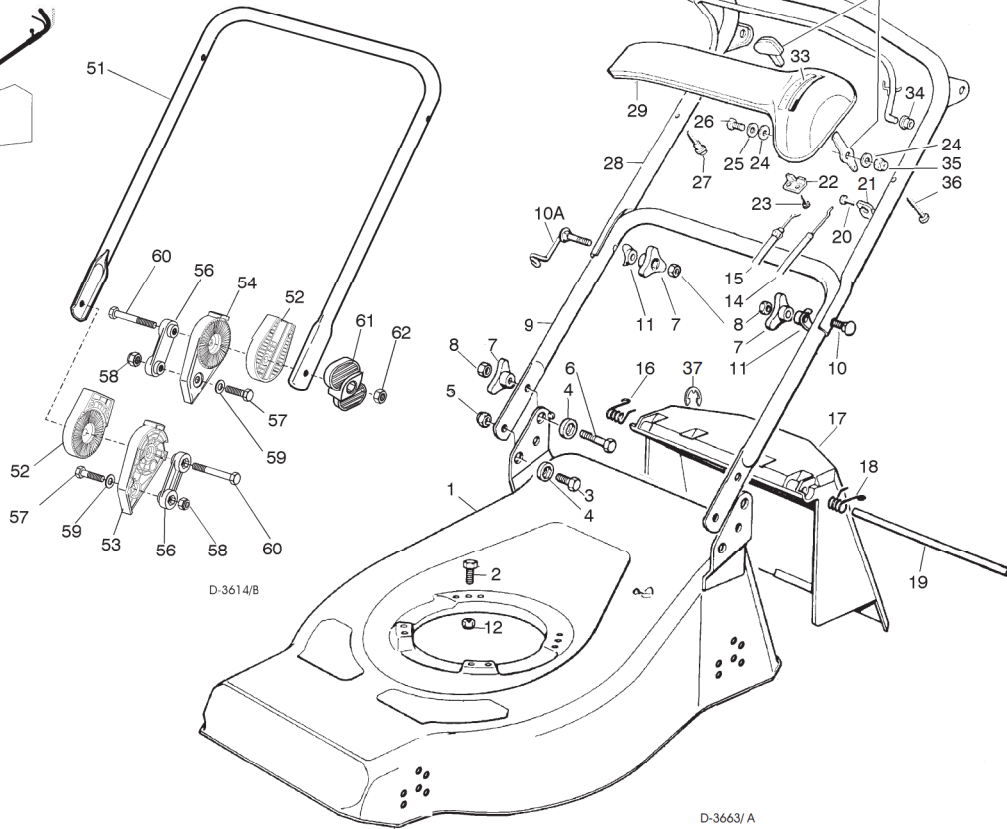

R 434

R 484

R 534

CHASSIS
MANICO
COMANDI
DOTAZIONE VITERIE

DECK
HANDLE
CONTROLS
SCREWS OUTFITS

CHÂSSIS
MANCHERON
COMMANDES
DOTATION VISSERIE

GEHÄUSE
HOLM
BETÄTIGUNGEN
SCRAUBENSATZ

D-3663/A

SPARE PARTS CATALOGUE

ERSATZTEILKATALOG

GB

D

CATALOGO DELLE PARTI
DI RICAMBIO

CATALOGUE DES PIÈCES
DE RECHANGE

I

F

T-3663/A

Pos. Nr.	Codice Code Kodex	Q.tà Q.ty-Q.tè Menge	Descrizione	Description	Description	Beschreibung
1		1	CHASSIS	DECK	CHÂSSIS	GEHÄUSE
—	81000950/1	1	ROSSO R 434	RED R 434	OUGE R 434	ROTES R 434
—	81000988/1	1	GIALLO R 434	YELLOW R 434	JAUNE R 434	GELBES R 434
—	81001542/1	1	VERDE R 434	GREEN R 434	VERT R 434	GRÜNES R 434
—	81000952/0	1	ROSSO R 484	RED R 484	OUGE R 484	ROTES R 484
—	81000991/0	1	GIALLO R 484	YELLOW R 484	JAUNE R 484	GELBES R 484
—	81001543/0	1	VERDE R 484	GREEN R 484	VERT R 484	GRÜNES R 484
—	81001717/1	1	ROSSO R 534	RED R 534	ROUGE R 534	ROTES R 534
—	81001718/1	1	GIALLO R 534	YELLOW R 534	JAUNE R 534	GELBES R 534
—	81001719/1	1	VERDE R 534	GREEN R 534	VERT R 534	GRÜNES R 534
2			VITE	SCREW	VIS	SCHRAUBE
—	12793700/0	3/2	(M8x30)	(M8x30)	(M8x30)	(M8x30)
—	12691800/0	0/1	(M8x60)	(M8x60)	(M8x60)	(M8x60)
3	12792610/0	2	VITE	SCREW	VIS	SCHRAUBE
4	22041955/0	4	BUSSOLA	BUSH	DOUILLE	BUCHSE
5	12155000/0	2	DADO	NUT	ECROU	MUTTER