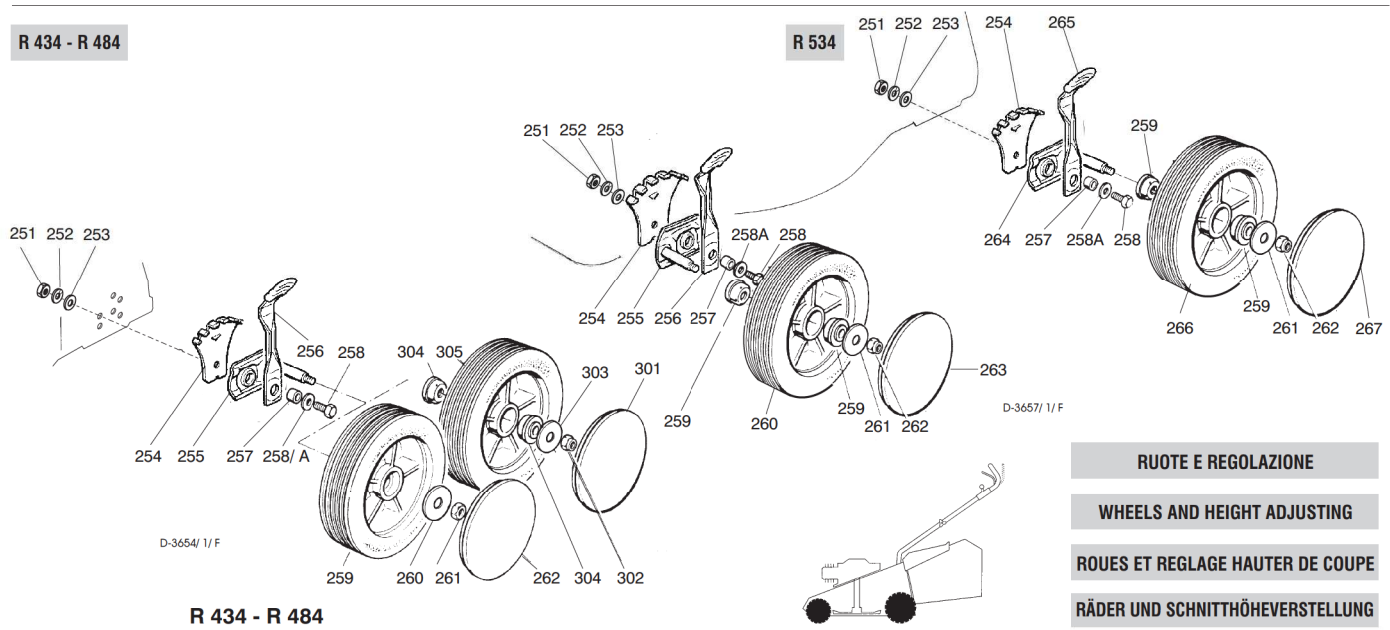

Pos. Nr.	Codice Code Kodex	Q.tà Q.ty-Q.tè Menge	Descrizione	Description	Description	Beschreibung
			VARIANTE REGIME FISSO	FIXED SPEED VARIANTS	VARIANTES POUR MODÈLE À REGIME FIXE	ÄNDERUNGEN FÜR MODELLE MIT FIXIRTER DREHZAHL
201	22601000/0		PROTEZIONE	PROTECTION	PROTECTION	SCHUTZ

T-3615/D

R 434 - R 484

R 534

- **RUOTE E REGOLAZIONE**
- **WHEELS AND HEIGHT ADJUSTING**
- **ROUES ET REGLAGE HAUTER DE COUPE**
- **RÄDER UND SCHNITTHÖHEVERSTELLUNG**

R 434 - R 484

251	12293200/0	4	DADO	NUT	ECROU	MUTTER
252	12583500/0	4	GROWER	GROWER	GROWER	FEDERRING
253	12523070/0	4	RONDELLA	WASHER	RONDELLE	SCHEIBE
254	22735547/0	4	SETTORE REGOLAZIONE	ADJUSTMENT SECTOR	SECTEUR REGLAGE	VERSTELLUNGSEKTOR
255	81005082/0	4	SUPPORTO RUOTA	WHEEL SUPPORT	SUPPORT ROUE	RADHALTER
256	81003285/1	4	LEVA REGOLAZIONE	ADJUSTMENT LEVER	LEVIER REGLAGE	VERSTELLUNGHEBEL
257	22171001/0	4	DISTANZIALE	SPACER	ENTRETOISE	DISTANZRING
258	12793701/0	4	VITE	SCREW	VIS	SCHRAUBE
258A	12521350/0	4	RONDELLA	WASHER	RONDELLE	SCHEIBE
259	81007325/0	4	RUOTA Ø 170	WHEEL Ø 170	ROUE Ø 170	RAD Ø 170
260	12523060/0	4	RONDELLA	WASHER	RONDELLE	SCHEIBE
261	12293201/0	4	DADO	NUT	ECROU	MUTTER
262			COPRIMOZZO	HUB CAP	COUVRE-MOYEU	RADKAPPE
—	22110262/0	4	BIANCO	WHITE	BLANC	WEIßE
—	22110263/0	4	GIALLO	YELLOW	JAUNE	GELBE
—	22110264/0	4	ROSSO	RED	ROUGE	ROTE

R 534

251	12293200/0	4	DADO	NUT	ECROU	MUTTER
252	12583500/0	4	GROWER	GROWER	GROWER	FEDERRING
253	12523070/0	4	RONDELLA	WASHER	RONDELLE	SCHEIBE
254	22735547/0	4	SETTORE REGOLAZIONE	ADJUSTMENT SECTOR	SECTEUR REGLAGE	VERSTELLUNGSEKTOR
255	81005082/0	2	SUPPORTO RUOTA	WHEEL SUPPORT	SUPPORT ROUE	RADHALTER
256	81003285/1	2	LEVA REGOLAZIONE	ADJUSTMENT LEVER	LEVIER REGLAGE	VERSTELLUNGHEBEL
258A	12521350/0	4	RONDELLA	WASHER	RONDELLE	SCHEIBE
257	22171001/0	4	DISTANZIALE	SPACER	ENTRETOISE	DISTANZRING
258	12793701/0	4	VITE	SCREW	VIS	SCHRAUBE
259	22034508/0	8	BOCCOLA	BUSH	DOUILLE	BUCHSE
260	81007326/0	2	RUOTA Ø 170	WHEEL Ø 170	ROUE Ø 170	RAD Ø 170
261	12523060/0	4	RONDELLA	WASHER	RONDELLE	SCHEIBE
262	12155000/0	4	DADO	NUT	ECROU	MUTTER
263			COPRIMOZZO	HUB CAP	COUVRE-MOYEU	RADKAPPE
—	22110262/0	2	BIANCO	WHITE	BLANC	WEIßE
—	22110263/0	2	GIALLO	YELLOW	JAUNE	GELBE
—	22110264/0	2	ROSSO	RED	ROUGE	ROTE
264	81005084/0	2	SUPPORTO RUOTA	WHEEL SUPPORT	SUPPORT ROUE	RADHALTER
265	81003286/0	2	LEVA REGOLAZIONE	ADJUSTMENT LEVER	LEVIER REGLAGE	VERSTELLUNGHEBEL
266	81007328/0	2	RUOTA Ø 210	WHEEL Ø 210	ROUE Ø 210	RAD Ø 210
267			COPRIMOZZO	HUB CAP	COUVRE-MOYEU	RADKAPPE
—	22110265/0	2	BIANCO	WHITE	BLANC	WEIßE
—	22110266/0	2	GIALLO	YELLOW	JAUNE	GELBE
—	22110267/0	2	ROSSO	RED	ROUGE	ROTE

VARIANTI RUOTE Ø 170 SU BOCCOLE	WHEELS Ø 170 VARIANTS ON BUSHES	VARIANTES ROUES Ø 170 SUR DOUILLES	ÄNDERUNGEN AUF RÄDER Ø 170 MIT BÜCHSEN

301			COPRIMOZZO	HUB CAP	COUVRE-MOYEU	RADKAPPE
—	22110262/0	4	BIANCO	WHITE	BLANC	WEIßE
—	22110263/0	4	GIALLO	YELLOW	JAUNE	GELBE
—	22110264/0	4	ROSSO	RED	ROUGE	ROTE
302	12155000/0	4	DADO	NUT	ECROU	MUTTER
303	12523060/0	4	RONDELLA	WASHER	RONDELLE	SCHEIBE
304	22034508/0	8	BOCCOLA	BUSH	DOUILLE	BÜCHSE
305	81007326/0	4	RUOTA Ø 170	WHEEL Ø 170	ROUE Ø 170	RAD Ø 170

T-3614/G