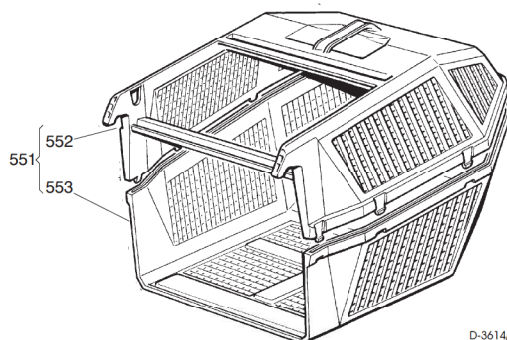

GRUPPO COLTELLO

BLADE ASS.Y

GROUPE LAME

MESSERSATZ

D-3615/M

T-3615/M

501	22463012/1	1	MOZZO	HUB	MOYEU	HALTER
502	81004341/2	1	COLTELLO	BLADE	LAME	MESSER
—	81004341/2	1	STANDARD. 41 cm. R 434	STANDARD 41 cm. R 434	STANDARD 41 cm. R 434	STAND. 41 cm. R 434
—	81004396/0	1	ALETTATO. 41 cm. R 434	WINGED 41 cm. R 434	AILETTÉE 41 cm. R 434	FLÜGEL 41 cm. R 434
—	81004346/2	1	STANDARD. 46 cm. R 484	STANDARD 46 cm. R 484	LAME STANDARD 46 cm. R 484	484STAND. 46 cm. R 484
—	81004397/0	1	ALETTATO. 46 cm. R 484	WINGED 46 cm. R 484	AILETTÉE 46 cm. R 484	FLÜGEL 46 cm. R 484
—	81004381/0	1	STANDARD.51 cm. R 534	WINGED 51 cm. R 534	AILETTÉE 51 cm. R 534	FLÜGEL 51 cm. R 534
—	81004398/0	1	ALETTATO. 51 cm. R 534	WINGED51 cm. R 534	AILETTÉE 51 cm. R 534	FLÜGEL 51 cm. R 534
503	22160400/0	1	DISCO ELASTICO	ELASTIC WASHER	RONDELLE ELASTIQUE	ELASTISCHE SCHEIBE
504	12523080/0	1	RONDELLA	WASHER	RONDELLE	SCHEIBE
505	12735698/0	1	VITE	SCREW	VIS	SCHRAUBE
506	12139100/0	1	LINGUETTA	FEATHER	CLAVETTE	KEIL

SACCO RACCOGLIERBA

GRASS-CATCHER

BAC DE RAMASSAGE

GRASFANGKORB

D-3614/N

T-3614/N

551	98005000/1	1	SACCO COMPLETO	COMPLETE GRASS-BOX	SAC COMPLET	KOMPLETTER KORB
552	22486076/0	1	PARTE SUP. SACCO	UPPER GRASS BOX	PARTIE SUP. SAC	OBERKORB
553	22486077/0	1	PARTE INF. SACCO	LOWER GRASS BOX	PARTIE INF. SAC	UNTERKORB
554	98004000/0	1	ASS. SACCO IN TELA	CANVASS GRASSCATCHER	ENSEMBLE SAC EN TOILE	KOMPLETTER SACK
555	81006408/0	1	TELAIO	CHASSIS	CHÂSSIS	RAHMEN.
556	81002105/2	1	TELA SACCO	FABRIC BOX	TOILE POUR SAC	TUCK FÜR SACK