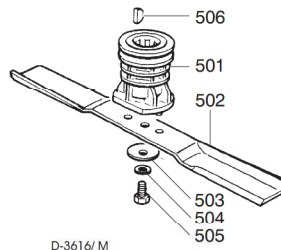

T-3676/ 1/1

GRUPPO COLTELLO
BLADE ASS.Y
GROUPE LAME
MESSERSATZ

D-3616/ M