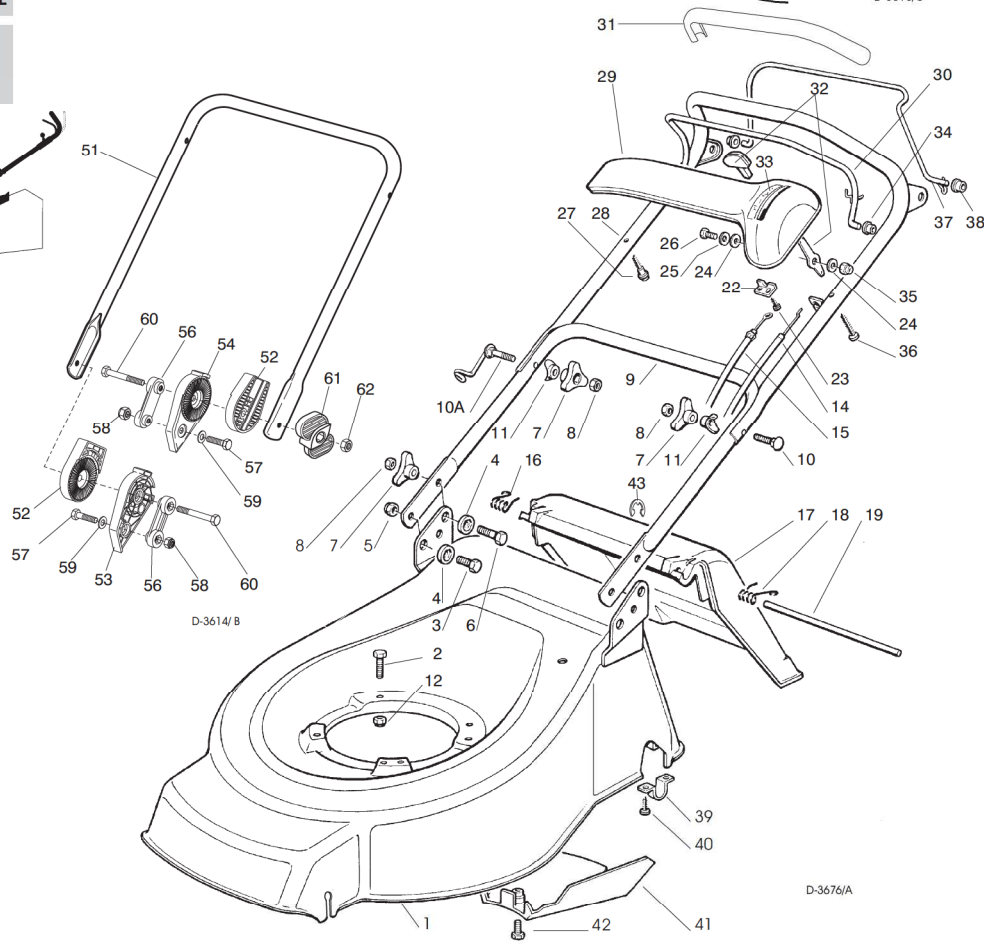

D-3615/E

D-3615/D

D-3616/C

D-3614/B

D-3676/A

SPARE PARTS CATALOGUE

ERSATZTEILKATALOG

GB

D

**CATALOGO DELLE PARTI
DI RICAMBIO**

**CATALOGUE DES PIÈCES
DE RECHANGE**

I

F

T-3676/1/A

Pos. Nr.	Codice Code Kodex	Q.tà Q.ty-Q.tè Menge	Descrizione	Description	Description	Beschreibung
1			CHASSIS	DECK	CHÂSSIS	GEHÄUSE
—	81001648/0	1	ROSSO TDL 484 TR	RED TDL 484 TR	ROUGE TDL 484 TR	ROTES TDL 484 TR
—	81001649/0	1	GIALLO TDL484 TR	YELLOW TDL 484 TR	JAUNE TDL 484 TR	GELBES TDL 484 TR
—	81001650/0	1	VERDE TDL 484 TR	GREEN TDL 484 TR	VERT TDL 484 TR	GRÜNES TDL 484 TR
—	81001666/0	1	ROSSO TDL 484 TR-E	RED TDL 484 TR-E	ROUGE TDL 484 TR-E	ROTES TDL 484 TR-E
—	81001667/0	1	GIALLO TDL 484 TR-E	YELLOW TDL 484 TR-E	JAUNE TDL 484 TR-E	GELBES TDL 484 TR-E
—	81001668/0	1	VERDE TDL 484 TR-E	GREEN TDL 484 TR-E	VERT TDL 484 TR-E	GRÜNES TDL 484 TR-E
—	81001747/1	1	ROSSO TDL 534 TR	RED TDL 534 TR	ROUGE TDL 534 TR	ROTES TDL 534 TR
—	81001748/1	1	GIALLO TDL 534 TR	YELLOW TDL 534 TR	JAUNE TDL 534 TR	GELBES TDL 534 TR
—	81001749/1	1	VERDE TDL 534 TR	GREEN TDL 534 TR	VERT TDL 534 TR	GRÜNES TDL 534 TR
—	81001750/1	1	ROSSO TDL 534 TR-E	RED TDL 534 TR-E	ROUGE TDL 534 TR-E	ROTES TDL 534 TR-E
—	81001751/1	1	GIALLO TDL 534 TR-E	YELLOW TDL 534 TR-E	JAUNE TDL 534 TR-E	GELBES TDL 534 TR-E
—	81001752/1	1	VERDE TDL 534 TR-E	GREEN TDL 534 TR-E	VERT TDL 534 TR-E	GRÜNES TDL 534 TR-E
2			VITE	SCREW	VIS	SCHRAUBE
—	12793700/0	3/2	(M8X30)	(M8X30)	(M8X30)	(M8X30)
—	12691800/0	0/1	(M8X60)	(M8X60)	(M8X60)	(M8X60)
3			VITE	SCREW	VIS	SCHRAUBE
4			BUSSOLA	BUSH	DOUILLE	BUCHSE
5			DADO	NUT	ECROU	MUTTER
6			VITE	SCREW	VIS	SCHRAUBE
7			MANOPOLINA	KNOB	POIGNÉE	GRIF
8			DADO	NUT	ECROU	MUTTER
9			PARTE INF. MANICO	LOWER HANDLE	PARTIE INF. MANCHERON	UNTERHOLM