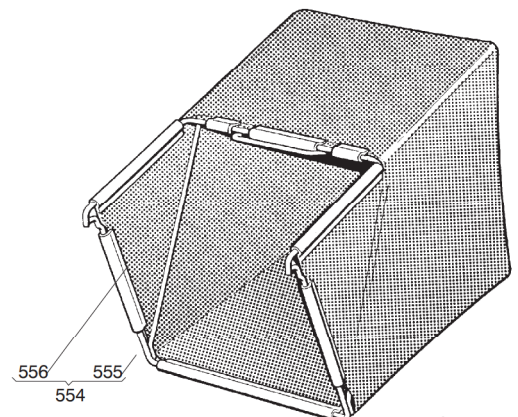

T-3676/ 1/1

GRUPPO COLTELLO
BLADE ASS.Y
GROUPE LAME
MESSERSATZ

D-3616/ M

T-3629/ M

501	22465607/ 0	1	MOZZO CON PULEGGIA	HUB WITH PULLEY	MOYEU AVEC POULIE	NABE MIT SCHEIBE
502	81004346/ 2	1	COLTELLO	BLADE	LAME	MESSER
—	81004397/ 0	1	STANDARD 46 cm	STANDARD 46 cm	STANDARD 46 cm	STANDARD 46 cm
—	81004381/ 0	1	ALETTATO 46 cm	WINGED 46 cm	AILETTÉE 46 cm	FLÜGEL 46 cm
—	81004398/ 0	1	STANDARD 51 cm	STANDARD 51 cm	STANDARD 51 cm	STANDARD 51 cm
—	81004398/ 0	1	ALETTATO 51 cm	WINGED 51 cm	AILETTÉE 51 cm	FLÜGEL 51 cm
503	22160400/ 0	1	RONDELLA ELASTICA	SPRING WASHER	RONDELLE ELASTIQUE	ELASTISCHE SCHEIBE
504	12523080/ 0	1	RONDELLA	WASHER	RONDELLE	SCHEIBE
505	12735698/ 0	1	VITE	SCREW	VIS	SCHRAUBE
506	12139100/ 0	1	LINGUETTA	FEATHER	CLAVETTE	KEIL

SACCO RACCOGLIERBA
GRASS-CATCHER
BAC DE RAMASSAGE
GRASFANGKORB

D-3629/ N

T-3629/ N

551	94004000/ 1	1	SACCO COMPLETO	COMPLETE GRASS-BOX	SAC COMPLET	KOMPLETTER KORB
552	22486073/ 0	1	PORTE SUP. SACCO	UPPER GRASS BOX	PARTIE SUP. SAC	OBERTKORB
553	22486074/ 0	1	PORTE INF. SACCO	LOWER GRASS BOX	PARTIE INF. SAC	UNTERKORB
554	94005000/ 0	1	ASS. SACCO IN TELA	CANVASS GRASSCATCHER ASS.Y	ENSEMBLE SAC EN TOILE	KOMPLETTER SACK
555	81006418/ 0	1	TELAIO	CHASSIS	CHÂSSIS	RAHMEN
556	81002105/ 2	1	TELA SACCO	FABRIC BOX	TOILE POUR SAC	TUCK FÜR SACK