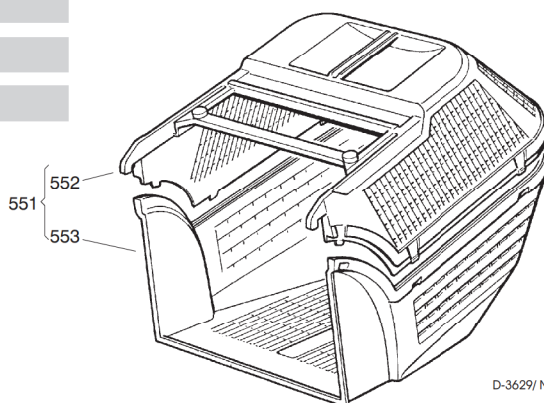

T-3676/ 1/1

GRUPPO COLTELLO
BLADE ASS.Y
GROUPE LAME
MESSERSATZ

D-3616/ M

T-3629/ M

501	22465607/ 0	1	MOZZO CON PULEGGIA	HUB WITH PULLEY	MOYEU AVEC POULIE	NABE MIT SCHEIBE
502	81004346/ 2	1	COLTELLO	BLADE	LAME	MESSER
—	81004397/ 0	1	STANDARD 46 cm	STANDARD 46 cm	STANDARD 46 cm	STANDARD 46 cm
—	81004381/ 0	1	ALETTATO 46 cm	WINGED 46 cm	AILETTÉE 46 cm	FLÜGEL 46 cm
—	81004398/ 0	1	STANDARD 51 cm	STANDARD 51 cm	STANDARD 51 cm	STANDARD 51 cm
—	81004398/ 0	1	ALETTATO 51 cm	WINGED 51 cm	AILETTÉE 51 cm	FLÜGEL 51 cm
503	22160400/ 0	1	RONDELLA ELASTICA	SPRING WASHER	RONDELLE ELASTIQUE	ELASTISCHE SCHEIBE
504	12523080/ 0	1	RONDELLA	WASHER	RONDELLE	SCHEIBE
505	12735698/ 0	1	VITE	SCREW	VIS	SCHRAUBE
506	12139100/ 0	1	LINGUETTA	FEATHER	CLAVETTE	KEIL

SACCO RACCOGLIERBA
GRASS-CATCHER
BAC DE RAMASSAGE
GRASFANGKORB

D-3629/ N

T-3629/ N

551	94004000/ 1	1	SACCO COMPLETO	COMPLETE GRASS-BOX	SAC COMPLET	KOMPLETTER KORB
552	22486073/ 0	1	PORTE SUP. SACCO	UPPER GRASS BOX	PARTIE SUP. SAC	OBERTKORB
553	22486074/ 0	1	PORTE INF. SACCO	LOWER GRASS BOX	PARTIE INF. SAC	UNTERKORB
554	94005000/ 0	1	ASS. SACCO IN TELA	CANVASS GRASSCATCHER ASS.Y	ENSEMBLE SAC EN TOILE	KOMPLETTER SACK
555	81006418/ 0	1	TELAIO	CHASSIS	CHÂSSIS	RAHMEN
556	81002105/ 2	1	TELA SACCO	FABRIC BOX	TOILE POUR SAC	TUCK FÜR SACK