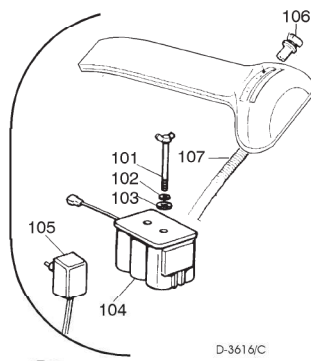

TDL 484 TR

TDL 484 TR-E

TDL 534 TR

TDL 534 TR-E

**CHASSIS
MANICO
COMANDI
DOTAZIONE VITERIE**

**DECK
HANDLE
CONTROLS
SCREWS OUTFITS**

**CHÂSSIS
MANCHERON
COMMANDES
DOTATION VISSERIE**

**GEHÄUSE
HOLM
BETÄTIGUNGEN**

SPARE PARTS CATALOGUE

ERSATZTEILKATALOG

GB

D

**CATALOGO DELLE PARTI
DI RICAMBIO**

**CATALOGUE DES PIÈCES
DE RECHANGE**

I

F

T-3676/1/A

Pos. Nr.	Codice Code Kodex	Q.tà Q.ty-Q.tè Menge	Descrizione	Description	Description	Beschreibung
1			CHASSIS	DECK	CHÂSSIS	GEHÄUSE
—	81001648/0	1	ROSSO TDL 484 TR	RED TDL 484 TR	ROUGE TDL 484 TR	ROTES TDL 484 TR
—	81001649/0	1	GIALLO TDL484 TR	YELLOW TDL 484 TR	JAUNE TDL 484 TR	GELBES TDL 484 TR
—	81001650/0	1	VERDE TDL 484 TR	GREEN TDL 484 TR	VERT TDL 484 TR	GRÜNES TDL 484 TR
—	81001666/0	1	ROSSO TDL 484 TR-E	RED TDL 484 TR-E	ROUGE TDL 484 TR-E	ROTES TDL 484 TR-E
—	81001667/0	1	GIALLO TDL 484 TR-E	YELLOW TDL 484 TR-E	JAUNE TDL 484 TR-E	GELBES TDL 484 TR-E
—	81001668/0	1	VERDE TDL 484 TR-E	GREEN TDL 484 TR-E	VERT TDL 484 TR-E	GRÜNES TDL 484 TR-E
—	81001747/1	1	ROSSO TDL 534 TR	RED TDL 534 TR	ROUGE TDL 534 TR	ROTES TDL 534 TR
—	81001748/1	1	GIALLO TDL 534 TR	YELLOW TDL 534 TR	JAUNE TDL 534 TR	GELBES TDL 534 TR
—	81001749/1	1	VERDE TDL 534 TR	GREEN TDL 534 TR	VERT TDL 534 TR	GRÜNES TDL 534 TR
—	81001750/1	1	ROSSO TDL 534 TR-E	RED TDL 534 TR-E	ROUGE TDL 534 TR-E	ROTES TDL 534 TR-E
—	81001751/1	1	GIALLO TDL 534 TR-E	YELLOW TDL 534 TR-E	JAUNE TDL 534 TR-E	GELBES TDL 534 TR-E
—	81001752/1	1	VERDE TDL 534 TR-E	GREEN TDL 534 TR-E	VERT TDL 534 TR-E	GRÜNES TDL 534 TR-E
2			VITE	SCREW	VIS	SCHRAUBE
—	12793700/0	3/2	(M8X30)	(M8X30)	(M8X30)	(M8X30)
—	12691800/0	0/1	(M8X60)	(M8X60)	(M8X60)	(M8X60)
3			VITE	SCREW	VIS	SCHRAUBE
4			BUSSOLA	BUSH	DOUILLE	BUCHSE
5			DADO	NUT	ECROU	MUTTER
6			VITE	SCREW	VIS	SCHRAUBE
7			MANOPOLINA	KNOB	POIGNÉE	GRIF
8			DADO	NUT	ECROU	MUTTER
9			PARTE INF. MANICO	LOWER HANDLE	PARTIE INF. MANCHERON	UNTERHOLM