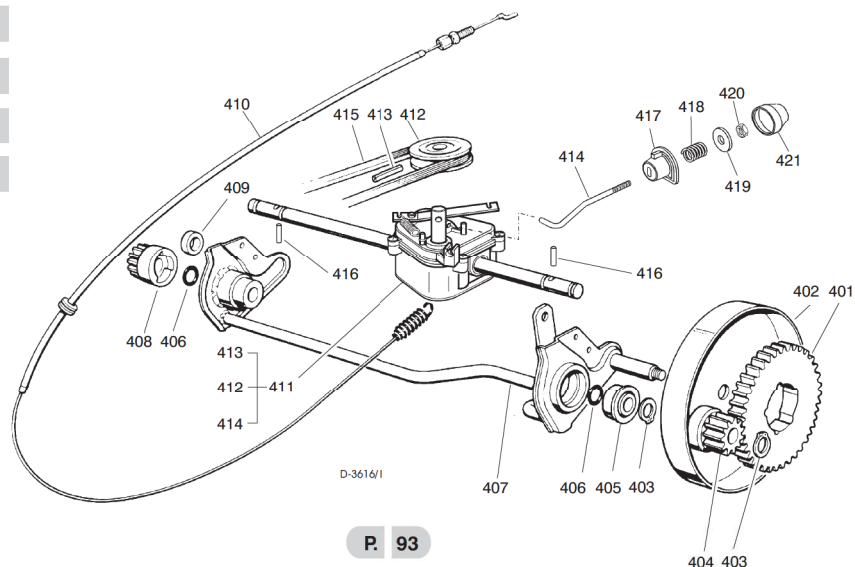

GRUPPO TRAZIONE

REAR DRIVE

GROUPE TRACTION

ANTRIEB

Pos. Nr.	Codice Code Kodex	Q.tà Q.ty-Q.tè Menge	Descrizione	Description	Description	Beschreibung
401	22120105/ 1	2	CORONA	RING GEAR	COURONNE	KRANZ
402	81006846/ 0	2	PROTEZIONE RUOTE	WHEEL GUARD	PROTECTION ROUE	RÄDERSCHUTZ
403	12608600/ 0	4	SEEGER	SEEGER	SEEGER	SEEGER
404	22570120/ 0	1	PIGNONE SINISTRO	LEFT PINION	PIGNON GAUCHE	LINKES RITZEL
405	22122200/ 0	2	CUSCINETTO	BEARING	COUSSINET	LAGER
406	12019900/ 0	2	ANELLO OR	OR RING	BAGUE OR	RING OR
407	81001252/ 1	1	ASSE RUOTE POSTERIORE	REAR WHEELS AXLE	AXE ROUES ARRIERE	HINTERRADACHSE
408	22570110/ 0	1	PIGNONE DESTRO	RIGHT PINION	PIGNON DROITE	RECHTES RITZEL
409	22170800/ 0	1	DISTANZIALE	SPACER	ENTRETOISE	DISTANZRING
410	81001143/ 0	1	ASS. COMANDO TRAZIONE	REAR DRIVE ASS.Y	ENS. COMMANDE TRACTION	ANTRIEBKABEL
411	81003059/ 0	1	ASS. GRUPPO TRAZIONE (PLASTICA)	GEAR BOX ASS.Y (PLASTIC)	ENS. GROUPE TRACTION (PLASTIQUE)	ANTRIEBSATZ (KUNSTSTOFF)
—	81003060/ 1	1	(ALLUMINIO)	(ALUMINIUM)	(ALUMINIUM)	(ALUMINIUM)
412	22601904/ 0	1	PULEGGIA 4 KM/ H	PULLEY 4 KM/ H	POULIE 4 KM/ H	RIEMENSCHLEIBE 4 KM/ H
413	12645705/ 0	1	SPINA	PIN	GOUPILLE	STIFT
414	22033280/ 0	1	ASTA REGOLAZIONE	ADJUSTMENT ROD	TIGE REGLAGE	VERSTELLUNGSTANGE
415	35063800/ 0	1	CINGHIA	BELT	COURROIE	RIEMEN
—	35063902/ 0	1	Z 27 (TDL 484)	Z 27 (TDL 484)	Z 27 (TDL 484)	Z 27 (TDL 484)
—	35063902/ 0	1	Z 29.5 (TDL 534)	Z 29.5 (TDL 534)	Z 29.5 (TDL 534)	Z 29.5 (TDL 534)
416	22753000/ 0	2	SPINA	PIN	GOUPILLE	STIFT
417	22041957/ 0	1	BUSSOLA	BUSH	DOUILLE	BUCHSE
418	22450063/ 0	1	MOLLA	SPRING	RESSORT	FEDER
419	22680009/ 0	1	RONDELLA	WASHER	RONDELLE	SCHEIBE
420	12154510/ 0	1	DADO	NUT	ECROU	MUTTER
421	22110230/ 0	1	TAPPO	CAP	BOUCHON	GUMMISTOPFEN