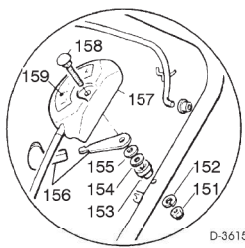

TDL 484 TR

TDL 484 TR-E

TDL 534 TR

TDL 534 TR-E

**CHASSIS
MANICO
COMANDI
DOTAZIONE VITERIE**

**DECK
HANDLE
CONTROLS
SCREWS OUTFITS**

**CHÂSSIS
MANCHERON
COMMANDES
DOTATION VISSERIE**

**GEHÄUSE
HOLM
BETÄTIGUNGEN**

SPARE PARTS CATALOGUE

ERSATZTEILKATALOG

GB

D

**CATALOGO DELLE PARTI
DI RICAMBIO**

**CATALOGUE DES PIÈCES
DE RECHANGE**

I

F

T-3676/1/A

Pos. Nr.	Codice Code Kodex	Q.tà Q.ty-Q.tè Menge	Descrizione	Description	Description	Beschreibung
1			CHASSIS	DECK	CHÂSSIS	GEHÄUSE
—	81001648/0	1	ROSSO TDL 484 TR	RED TDL 484 TR	ROUGE TDL 484 TR	ROTES TDL 484 TR
—	81001649/0	1	GIALLO TDL484 TR	YELLOW TDL 484 TR	JAUNE TDL 484 TR	GELBES TDL 484 TR
—	81001650/0	1	VERDE TDL 484 TR	GREEN TDL 484 TR	VERT TDL 484 TR	GRÜNES TDL 484 TR
—	81001666/0	1	ROSSO TDL 484 TR-E	RED TDL 484 TR-E	ROUGE TDL 484 TR-E	ROTES TDL 484 TR-E
—	81001667/0	1	GIALLO TDL 484 TR-E	YELLOW TDL 484 TR-E	JAUNE TDL 484 TR-E	GELBES TDL 484 TR-E
—	81001668/0	1	VERDE TDL 484 TR-E	GREEN TDL 484 TR-E	VERT TDL 484 TR-E	GRÜNES TDL 484 TR-E
—	81001747/1	1	ROSSO TDL 534 TR	RED TDL 534 TR	ROUGE TDL 534 TR	ROTES TDL 534 TR
—	81001748/1	1	GIALLO TDL 534 TR	YELLOW TDL 534 TR	JAUNE TDL 534 TR	GELBES TDL 534 TR
—	81001749/1	1	VERDE TDL 534 TR	GREEN TDL 534 TR	VERT TDL 534 TR	GRÜNES TDL 534 TR
—	81001750/1	1	ROSSO TDL 534 TR-E	RED TDL 534 TR-E	ROUGE TDL 534 TR-E	ROTES TDL 534 TR-E
—	81001751/1	1	GIALLO TDL 534 TR-E	YELLOW TDL 534 TR-E	JAUNE TDL 534 TR-E	GELBES TDL 534 TR-E
—	81001752/1	1	VERDE TDL 534 TR-E	GREEN TDL 534 TR-E	VERT TDL 534 TR-E	GRÜNES TDL 534 TR-E
2			VITE	SCREW	VIS	SCHRAUBE
—	12793700/0	3/2	(M8X30)	(M8X30)	(M8X30)	(M8X30)
—	12691800/0	0/1	(M8X60)	(M8X60)	(M8X60)	(M8X60)
3			VITE	SCREW	VIS	SCHRAUBE
4			BUSSOLA	BUSH	DOUILLE	BUCHSE
5			DADO	NUT	ECROU	MUTTER
6			VITE	SCREW	VIS	SCHRAUBE
7			MANOPOLINA	KNOB	POIGNÉE	GRIF
8			DADO	NUT	ECROU	MUTTER
9			PARTE INF. MANICO	LOWER HANDLE	PARTIE INF. MANCHERON	UNTERHOLM