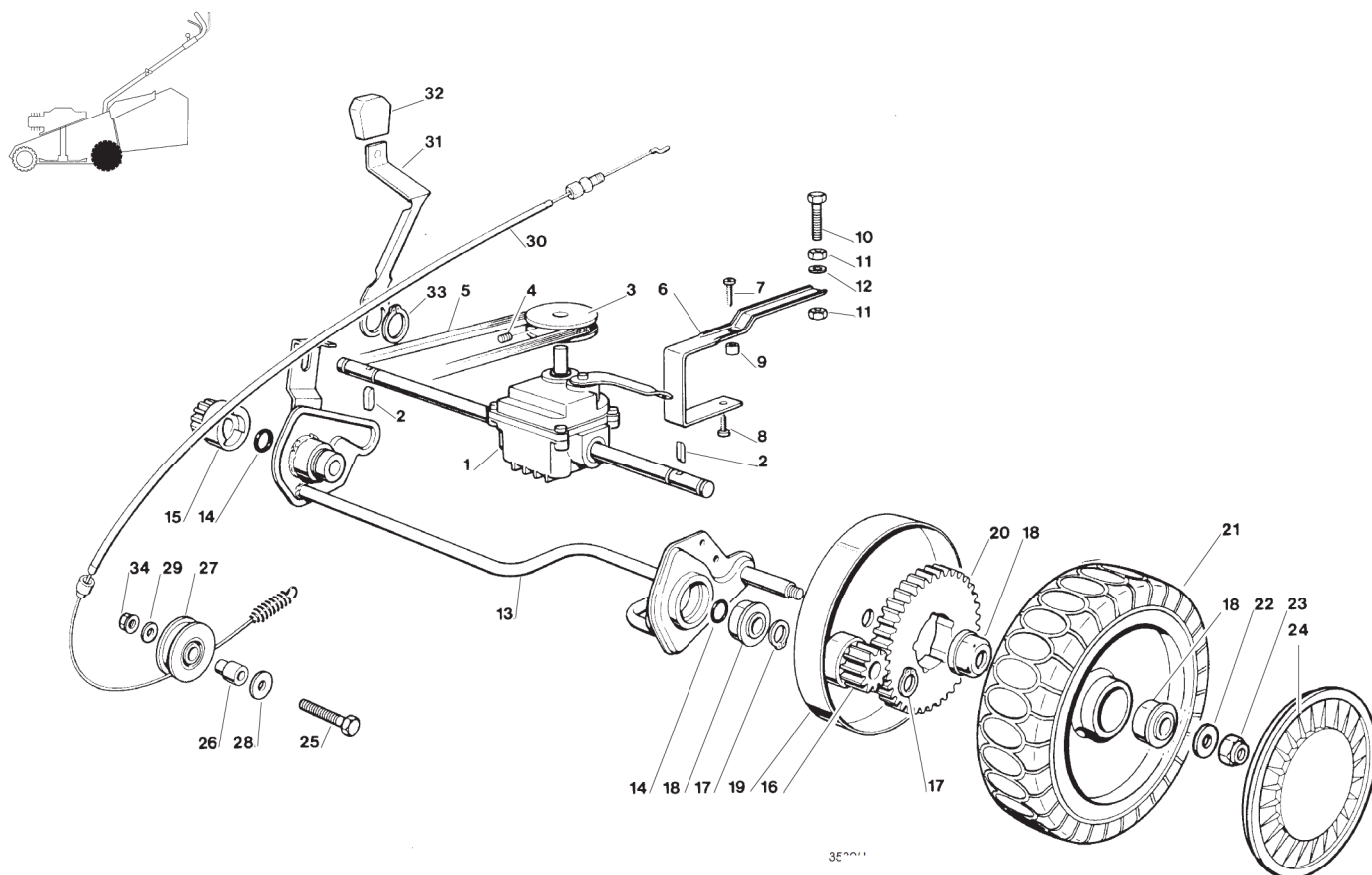

Pos. Nr.	Codice Code Kodex	Q.tà Q.ty-Q.tè Menge	Descrizione	Description	Description	Beschreibung

GRUPPO TRAZIONE

REAR DRIVE

GROUPE TRACTION

ANTRIEB

T-3539/1

1	18652030/1	1	GRUPPO TRAZIONE	GEAR BOX ASSY	GROUPE TRACTION	ANTRIEB
2	22328600/1	2	LINGUETTA TRASCINAMENTO	DRIVING KEY	CLAVETTE	MITNEHMERLAPPEN
3	22601904/0	1	PULEGGIA 4 KM/ H	PULLEY 4 KM/ H	POULIE 4 KM/ H	RIEMENSCHLEIBE 4 KM/ H
4	12645705/0	1	SPINA	PIN	GOUPILLE	STIFT
5	35064100/0	1	CINGHIA Z 30	BELT Z 30	COURROIE Z 30	RIEMEN Z 30
6	22785111/0	1	SUPPORTO GR. TRAZIONE	REAR DRIVE UNIT SUPPORT	SUPPORT GR. TRACTION	ANTRIEBHALTER
7	12728505/0	1	VITE	SCREW	VIS	SCHRAUBE
8	12728630/0	1	VITE	SCREW	VIS	SCHRAUBE
9	22170600/0	1	DISTANZIALE	SPACER	ENTRETOISE	DISTANZRING
10	12793850/0	1	VITE	SCREW	VIS	SCHRAUBE
11	12293200/0	1	DADO	NUT	ECROU	MUTTER
12	12521350/0	1	RONDELLA	WASHER	RONDELLE	SCHEIBE
13	81001412/1	1	ASSE RUOTE POSTERIORE	REAR WHEELS AXLE	AXE ROUES ARRIERE	HINTERRADACHSE
14	12019900/0	2	ANELLO	RING	BAGUE	RING
15	22570110/0	1	PIGNONE DESTRO	RIGHT PINION	PIGNON DROITE	RECHTES RITZEL
16	22570120/0	1	PIGNONE SINISTRO	LEFT PINION	PIGNON GAUCHE	LINKES RITZEL
17	12608600/0	1	SEEGER	SEEGER	SEEGER	SEEGER
18	22122200/0	4	CUSCINETTO	BEARING	ROULEMENT	KUGELLAGER
19	81006846/0	2	PROTEZIONE RUOTE	WHEEL GUARD	PROTECTION ROUE	RÄDERSCHUTZ
20	22120105/1	2	CORONA	RING GEAR	COURONNE	KRANZ
21	81007318/1	2	RUOTA SCOLPITA Ø 210	KNOBBLY WHEEL Ø 210	ROUE SCULPTEE Ø 210	RAD M. STOLLENPR. Ø 210
22	12369500/0	2	RONDELLA	WASHER	RONDELLE	SCHEIBE
23	12155000/0	2	DADO	NUT	ECROU	MUTTER