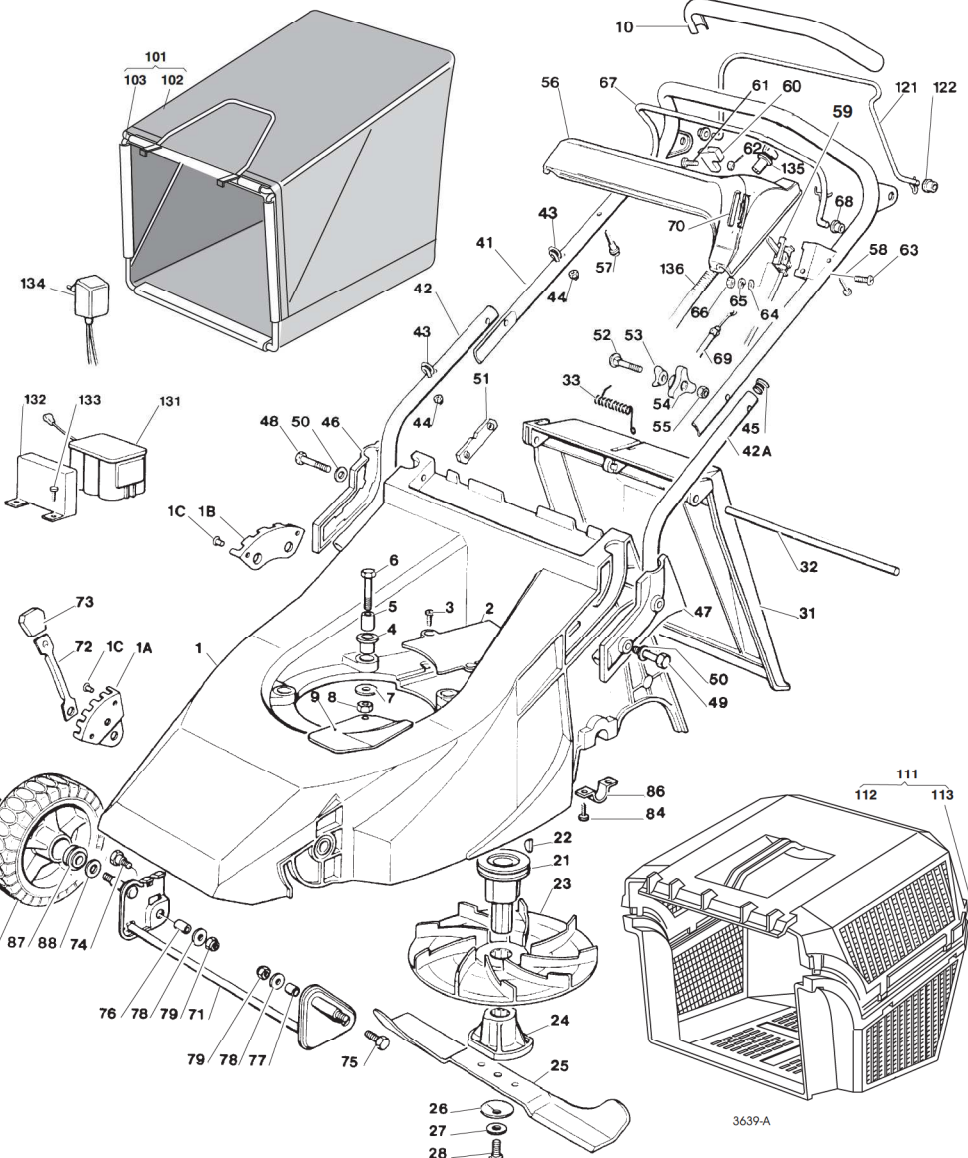

T 484 TR

T 484 TR-E

CHASSIS
MANICO
COMANDI
DOTAZIONE VITERIE

DECK
HANDLE
CONTROLS
SCREWS OUTFITS

CHÂSSIS
MANCHERON
COMMANDES
DOTATION VISSERIE

GEHÄUSE
HOLM
BETÄTIGUNGEN
SCHRAUBENSATZ

SPARE PARTS CATALOGUE
GB
D

CATALOGO DELLE PARTI
DI RICAMBIO
I
F

ERSATZTEILKATALOG

CATALOGUE DES AELES
DE RECHANGE

T-3639/A

Pos. Nr.	Codice Code Kodex	Q.tà Q.ty-Q.tè Menge	Descrizione	Description	Description	Beschreibung
1			CHASSIS	DECK	CHÂSSIS	GEHÄUSE
—	81001416/1	1	ROSSO	RED	ROUGE	ROTES
—	81001418/1	1	GIALLO	YELLOW	JAUNE	GELBES
—	81001422/1	1	VERDE	GREEN	VERT	GRÜNES
1A	22735535/0	1	SETTORE REGOLAZIONE	ADJUSTMENT SECTOR	SECTEUR REGLAGE	VERSTELLUNGSEKTOR
1B	22735508/0	1	SETTORE REGOLAZIONE	ADJUSTMENT SECTOR	SECTEUR REGLAGE	VERSTELLUNGSEKTOR
1C	12500070/0	3	RIVETTO	RIVET	RIVET	NIETE
2	22060172/0	1	CARTER CINGHIA	BELT PROTECTION	PROTECTION COURROIRE	RIEMENSCHUTZ
3	12728680/0	2	VITE	SCREW	VIS	SCHRAUBE
4	22040265/0	3	BUSSOLA	BUSH	DOUILLE	BUCHSE
5	22167840/0	3	DISTANZIALE	SPACER	ENTRETOISE	DISTANZRING
6	12691800/0	3	VITE	SCREW	VIS	SCHRAUBE
7	12523070/0	3	RONDELLA	WASHER	RONDELLE	SCHEIBE
8	12155000/0	3	DADO	NUT	ECROU	MUTTER
9	22484070/0	1	PARACALORE	MUFFLER GUARD	GRILLE DE PROTECTION	SCHUTZABDECKUNG
			IMPUGNATURA MANICO	HANDGRIP	POIGNÉE	HANDGRIFF
10	22291050/0	1	NERA	BLACK	NOIRE	SCHWARZER
—	22291051/0	1	ROSSA	RED	ROUGE	RÖTER
—	22291052/0	1	GIALLA	YELLOW	JAUNE	GELBER
21	22465605/0	1	MOZZO GIRANTE	HUB FAN	MOYEU VENTILATEUR	LÄUFENDENABE
22	12139100/0	1	LINGUETTA	FEATHER	CLAVETTE	KEIL
23	22245080/0	1	GIRANTE	FAN	VENTILATEUR	LÜFTER
24	22465604/0	1	MOZZO	HUB	MOYEU	HALTER
25			COLTELLO	BLADE	LAME	MESSER
—	81004397/0	1	ALETTATO	WINGED	AILETTÉE	FLÜGEL
—	81004346/2	1	STANDARD	STANDARD	STANDARD	STANDARD
26	22160400/0	1	DISCO ELASTICO	ELASTIC WASHER	RONDELLE ELASTIQUES	ELASTISCHE SCHEIBE