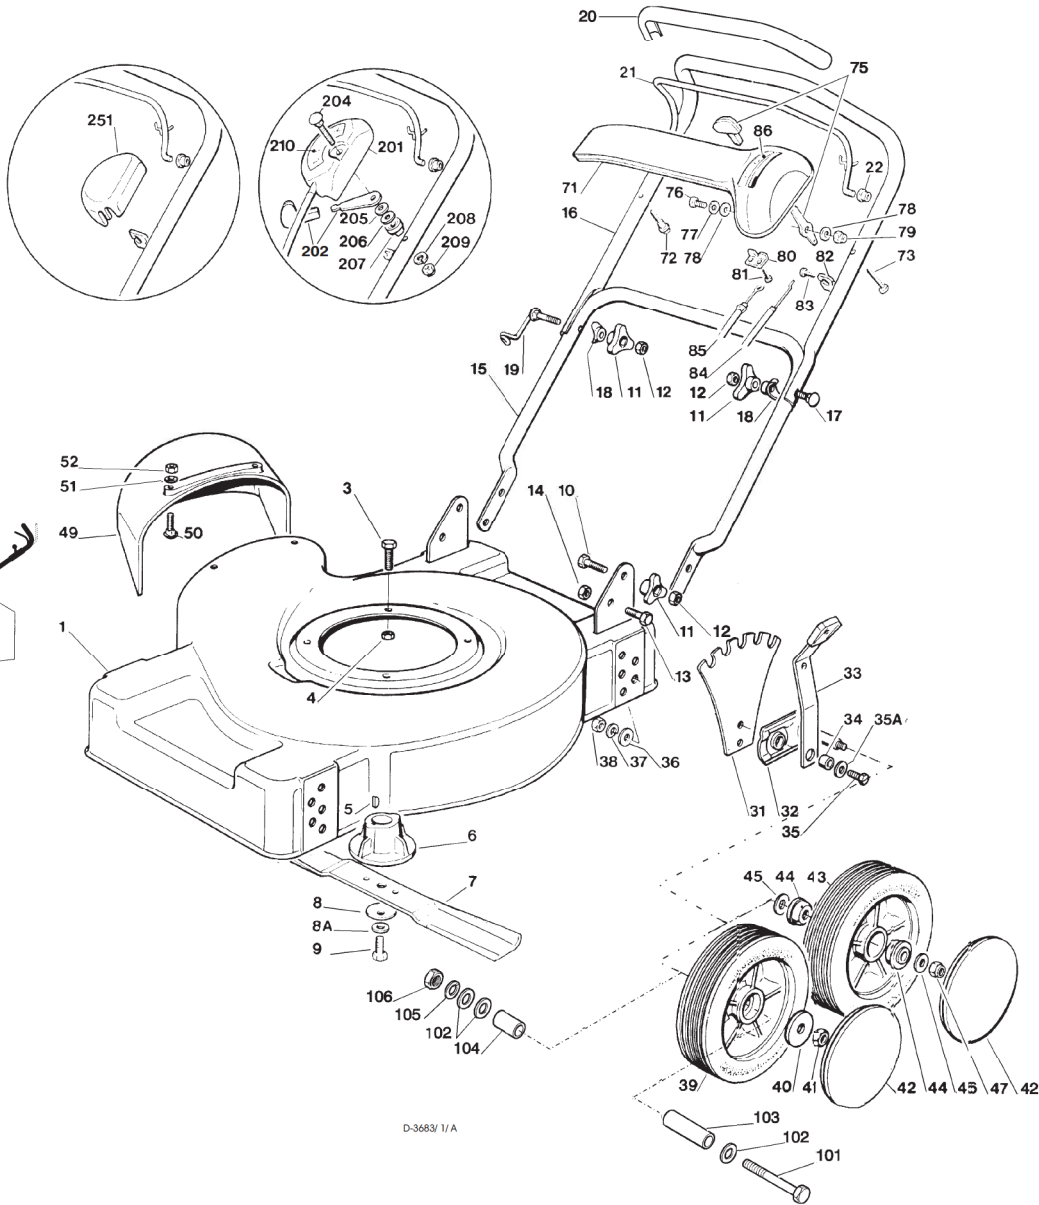

S 474 L

CHASSIS
MANICO
COMANDI
DOTAZIONE VITERIE

DECK
HANDLE
CONTROLS
SCREWS OUTFITS

CHÂSSIS
MANCHERON
COMMANDES
DOTATION VISSERIE

GEHÄUSE
HOLM
BETÄTIGUNGEN
SCRAUBENSATZ

D-3683/ 1/A

SPARE PARTS CATALOGUE

GB

CATALOGO DELLE PARTI
DI RICAMBIO

I

ERSATZTEILKATALOG

D

CATALOGUE DES PIÈCES
DE RECHANGE

F

T-3683/ 1/A

Pos. Nr.	Code Code Kodex	Q.tà Q.ty-Q.tè Menge	Descrizione	Description	Description	Beschreibung
1			CHASSIS	DECK	CHÂSSIS	GEHÄUSE
—	81001551/ 1	1	ROSSO	RED	ROUGE	ROTÉS
—	81001552/ 1	1	GIALLO	YELLOW	JAUNE	GELBES
3	12793700/ 0	3	VITE	SCREW	VIS	SCHRAUBE
4	12293201/ 0	3	DADO	NUT	ECROU	MUTTER
5	12139100/ 0	1	LINGUETTA	FEATHER	CLAVETTE	KEIL
6	22463015/ 0	1	MOZZO	HUB	MOYEU	HALTER
7	81004346/ 2	1	COLTELLO	BLADE	LAME	MESSER
8	22160400/ 0	1	DISCO	DISK	DISQUE	RADKAPPE
8A	12523080/ 0	1	RONDELLA	WASHER	RONDELLE	SCHEIBE
9	12735694/ 0	1	VITE	SCREW	VIS	SCHRAUBE
10	12793700/ 0	2	VITE	SCREW	VIS	SCHRAUBE
11	22399900/ 0	2	MANOPOLA	KNOB	POIGNÉE	GRIFF
12	12293200/ 0	2	DADO	NUT	ECROU	MUTTER
13	12792610/ 0	2	VITE	SCREW	VIS	SCHRAUBE
14	12155000/ 0	2	DADO	NUT	ECROU	MUTTER
15	81006978/ 0	1	PORTE INF. MANICO	LOWER HANDLE	PARTIE INF. MANCHERON	UNTERHOLM
16	81007018/ 0	1	PORTE SUP. MANICO	UPPER HANDLE	PARTIE SUP. MANCHERON	OBERHOLM
17	12819201/ 0	1	VITE	SCREW	VIS	SCHRAUBE
18	22680006/ 1	2	RONDELLA	WASHER	RONDELLE	SCHEIBE
19	81003801/ 0	2	MOLLA GUIDA	SPRING	RESSORT	FEDER
20			IMPUGNATURA MANICO	HANDGRIP	POIGNÉE	HANDGRIFF
—	22291050/ 0	1	INERA	BLACK	NOIRE	SCHWARZER
—	22291051/ 0	1	ROSSA	RED	ROUGE	RÔTER
—	22291052/ 0	1	GIALLA	YELLOW	JAUNE	GELBER
21	81003291/ 2	1	LEVA FRENO MOTORE	BRAKE LEVER	LEVIER FREIN MOTEUR	MOTORBREMSEHEBEL
22	22041966/ 0	2	BOCCOLA	BUSH	DOUILLE	BUCHSE
31	22735537/ 0	4	SETTORE REGOLAZIONE	ADJUSTMENT SUPPORT	SECTEUR REGLAGE	VERSTELLUNGSEKTOR