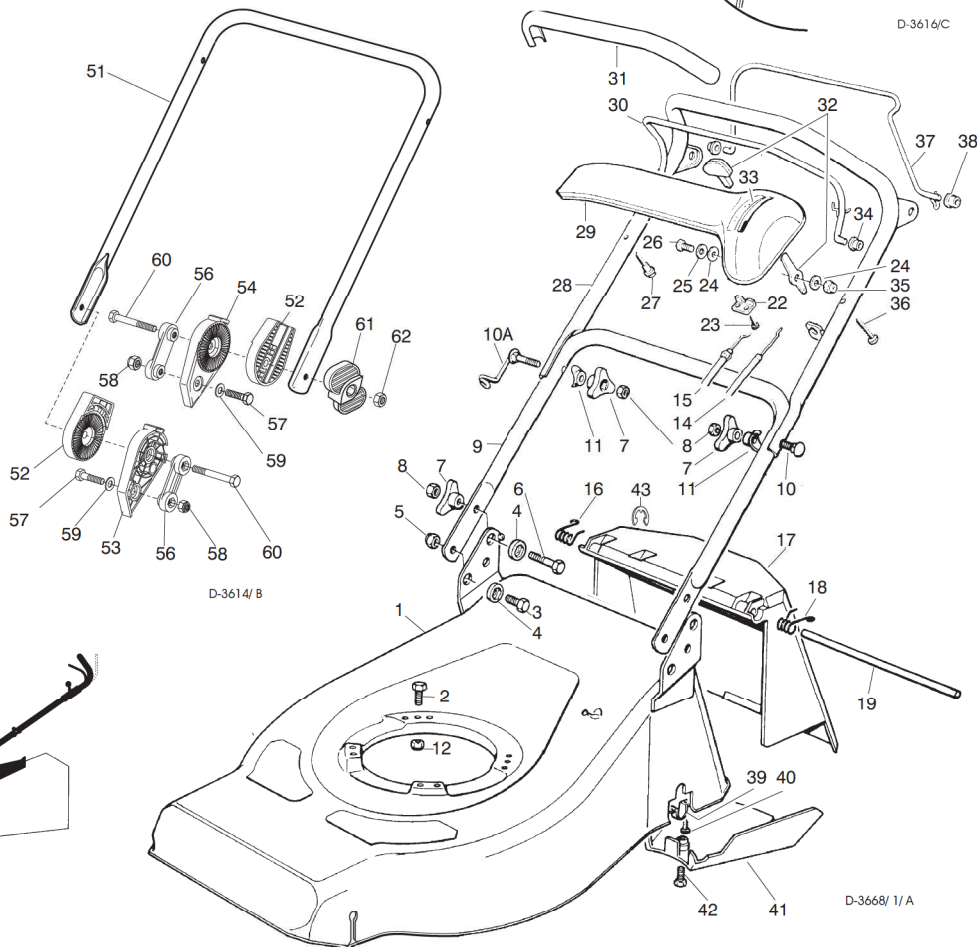

D-3615/E

D-3615/D

D-3614/C

D-3614/B

D-3668/1/A