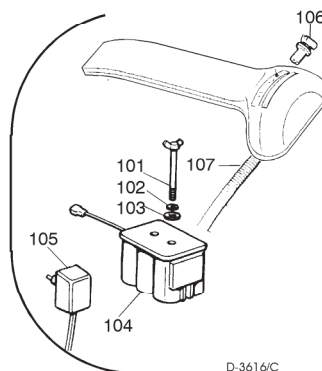

RL 484 TR

RL 484 TR-E

RL 534 TR

RL 534 TR-E

**CHASSIS
MANICO
COMANDI
DOTAZIONE VITERIE**

**DECK
HANDLE
CONTROLS
SCREWS OUTFITS**

**CHÂSSIS
MANCHERON
COMMANDES
DOTATION VISSERIE**

**GEHÄUSE
HOLM
BETÄTIGUNGEN
SCRAUBENSATZ**

D-3614/C

SPARE PARTS CATALOGUE

GB

ERSATZTEILKATALOG

D

**CATALOGO DELLE PARTI
DI RICAMBIO**

I

**CATALOGUE DES PIÈCES
DE RECHANGE**

F

T-3668/1/A