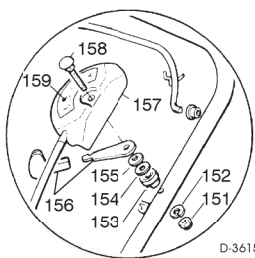

RL 484 TR

RL 484 TR-E

RL 534 TR

RL 534 TR-E

**CHASSIS
MANICO
COMANDI
DOTAZIONE VITERIE**

**DECK
HANDLE
CONTROLS
SCREWS OUTFITS**

**CHÂSSIS
MANCHERON
COMMANDES
DOTATION VISSERIE**

**GEHÄUSE
HOLM
BETÄTIGUNGEN
SCRAUBENSATZ**

SPARE PARTS CATALOGUE

GB

ERSATZTEILKATALOG

D

**CATALOGO DELLE PARTI
DI RICAMBIO**

I

**CATALOGUE DES PIÈCES
DE RECHANGE**

F

T-3668/1/A