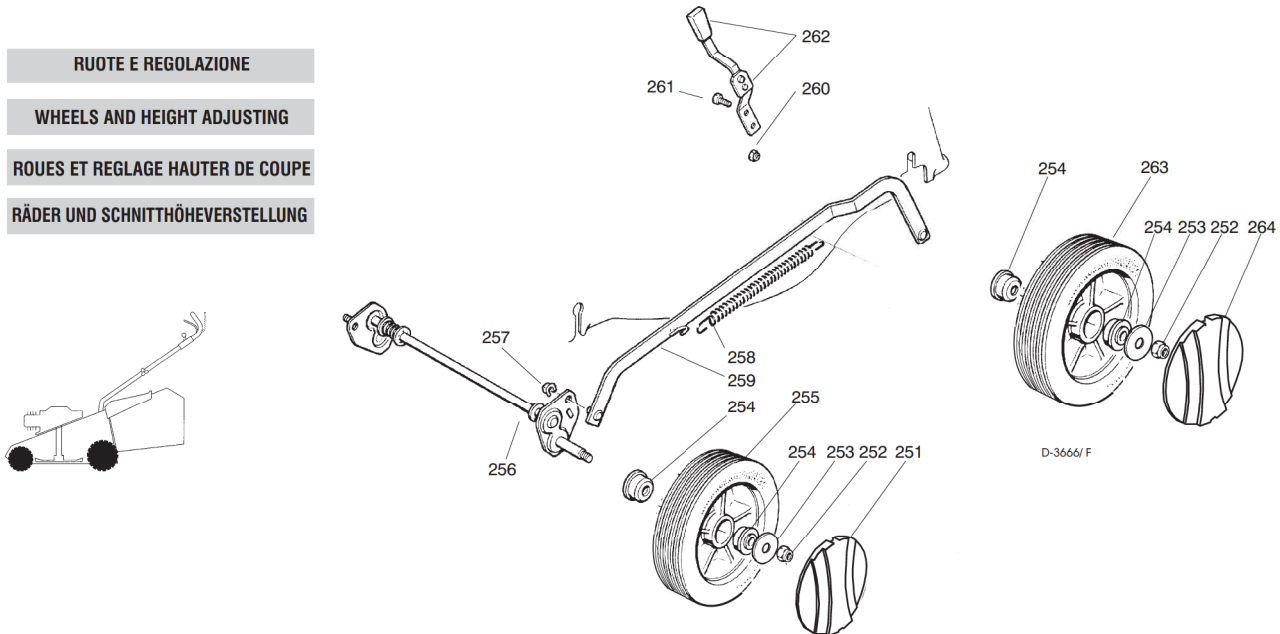

Pos. Nr.	Codice Code Kodex	Q.tà Q.ty-Q.tè Menge	Descrizione	Description	Description	Beschreibung
154	12521360/0	1	RONDELLA	WASHER	RONDELLE	SCHEIBE
155	12508100/0	1	RONDELLA ELASTICA	SPRING WASHER	RONDELLE ELASTIQUE	ELASTISCHE SCHEIBE
156	81007279/0	1	ASS. LEVA+MANOPOLINA	LEVER+KNOB ASS.Y	ENS. LEVIER+POIGNEE	HEBEL+GRIFF SATZ
157	81007080/0	1	ASSIEME ACCELERATORE	TROTTLE UNIT ASS.Y	ENS. ACCELERATEUR	BESCHLEUNIGER SATZ
158	12815000/0	1	VITE	SCREW	VIS	SCHRAUBE
159	14356702/0	1	ETICHETTA (TECUMSEH-HONDA)	LABEL (TECUMSEH-HONDA)	ETIQUETTE (TECUMSEH-HONDA)	ETIKETTE (TECUMSEH-HONDA)
—	14356703/0	1	(B&S)	(B&S)	(B&S)	(B&S)
			VARIANTE REGIME FISSO	FIXED SPEED VARIANTS	VARIANTES POUR MODÈLE À REGIME FIXE	ÄNDERUNGEN FÜR MODELLE MIT FIXIERTER DREHZAHL
201	22601000/0		PROTEZIONE	PROTECTION	PROTECTION	SCHUTZ

T-3615/D

T-3615/E

RUOTE E REGOLAZIONE

WHEELS AND HEIGHT ADJUSTING

ROUES ET REGLAGE HAUTER DE COUPE

RÄDER UND SCHNITTHÖHEVERSTELLUNG