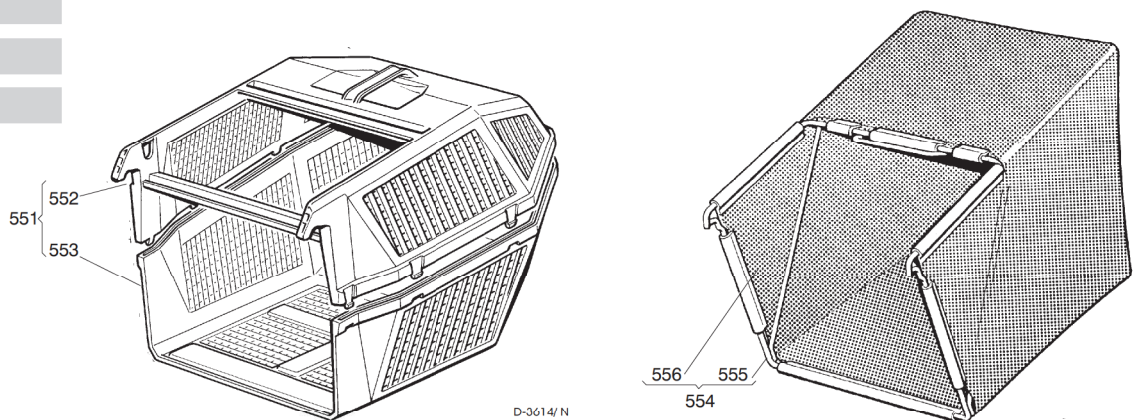

T-3668/ 1/ I

GRUPPO COLTELLO
BLADE ASS.Y
GROUPE LAME
MESSERSATZ

T-3628/ M

501	22465607/ 0	1	MOZZO CON PULEGGIA	HUB WITH PULLEY	MOYEU AVEC POULIE	NABE MIT SCHEIBE
502			COLTELLO	BLADE	LAME	MESSER
—	81004346/ 2	1	STANDARD 46 cm	STANDARD 46 cm	STANDARD 46 cm	STANDARD 46 cm
—	81004397/ 0	1	ALETTATO 46 cm	WINGED 46 cm	AILETTÉE 46 cm	FLÜGEL 46 cm
—	81004381/ 0	1	STANDARD 51 cm	STANDARD 51 cm	STANDARD 51 cm	STANDARD 51 cm
—	81004398/ 0	1	ALETTATO 51 cm	WINGED 51 cm	AILETTÉE 51 cm	FLÜGEL 51 cm
503	22160400/ 0	1	RONDELLA ELASTICA	SPRING WASHER	RONDELLE ELASTIQUE	ELASTISCHE SCHEIBE
504	12523080/ 0	1	RONDELLA	WASHER	RONDELLE	SCHEIBE
505	12735698/ 0	1	VITE	SCREW	VIS	SCHRAUBE
506	12139100/ 0	1	LINGUETTA	FEATHER	CLAVETTE	KEIL

SACCO RACCOGLIERBA
GRASS-CATCHER
BAC DE RAMASSAGE
GRASFANGKORB

T-3614/ N

551	98005000/ 1	1	SACCO COMPLETO	COMPLETE GRASS-BOX	SAC COMPLET	KOMPLETTER KORB
552	22486076/ 0	1	PARTE SUP. SACCO	UPPER GRASS BOX	PARTIE SUP. SAC	OBERTKORB
553	22486077/ 0	1	PARTE INF. SACCO	LOWER GRASS BOX	PARTIE INF. SAC	UNTERKORB
554	98004000/ 0	1	ASS. SACCO IN TELA	CANVASS GRASSCATCHER	ENSEMBLE SAC EN TOILE	KOMPLETTER SACK
555	81006408/ 0	1	TELAIO	CHASSIS	CHÂSSIS	RAHMEN
556	81002105/ 2	1	TELA SACCO	FABRIC BOX	TOILE POUR SAC	TUCK FÜR SACK