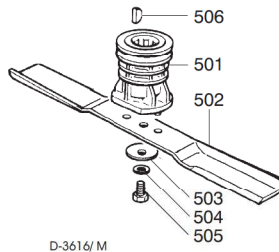

T-3668/ 1/ I

GRUPPO COLTELLO
BLADE ASS.Y
GROUPE LAME
MESSERSATZ