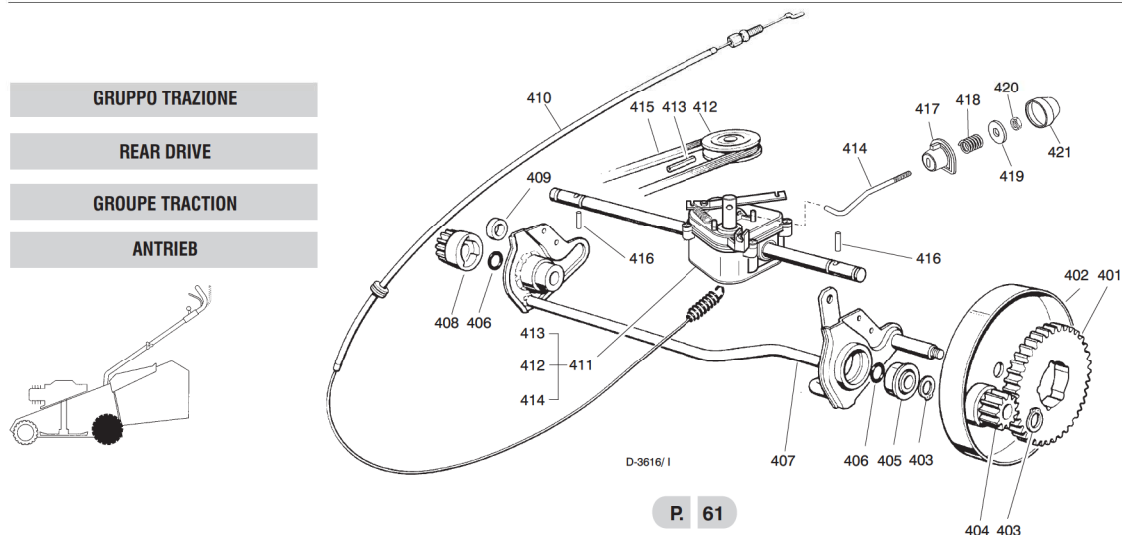

GRUPPO TRAZIONE**REAR DRIVE****GROUPE TRACTION****ANTRIEB**

Pos. Nr.	Codice Code Kodex	Q.tà Q.ty-Q.tè Menge	Descrizione	Description	Description	Beschreibung
401	22120105/ 1	2	CORONA	RING GEAR	COURONNE	KRANZ
402	81006846/ 0	2	PROTEZIONE RUOTE	WHEEL GUARD	PROTECTION ROUE	RÄDERSCHUTZ
403	12608600/ 0	4	SEEGER	SEEGER	SEEGER	SEEGER
404	22570120/ 0	1	PIGNONE SINISTRO	LEFT PINION	PIGNON GAUCHE	LINKES RITZEL
405	22122200/ 0	2	CUSCINETTO	BEARING	COUSSINET	LAGER
406	12019900/ 0	2	ANELLO OR	OR RING	BAGUE OR	RING OR
407	81001252/ 1	1	ASSE RUOTE POSTERIORE	REAR WHEELS AXLE	AXE ROUES ARRIERE	HINTERRADACHSE
408	22570110/ 0	1	PIGNONE DESTRO	RIGHT PINION	PIGNON DROITE	RECHTES RITZEL
409	22170800/ 0	1	DISTANZIALE	SPACER	ENTRETOISE	DISTANZRING
410	81001143/ 0	1	ASS. COMANDO TRAZIONE	REAR DRIVE ASS.Y	ENS. COMMANDE TRACTION	ANTRIEBKABEL
411			ASS. GRUPPO TRAZIONE	GEAR BOX ASS.Y	ENS. GROUPE TRACTION	ANTRIEBSATZ
—	81003059/ 0	1	(PLASTICA)	(PLASTIC)	(PLASTIQUE)	(KUNSTSTOFF)
—	81003060/ 1	1	(ALLUMINIO)	(ALUMINIUM)	(ALUMINIUM)	(ALUMINIUM)
412	22601904/ 0	1	PULEGGIA 4 KM/ H	PULLEY 4 KM/ H	POULIE 4 KM/ H	RIEMENSCHLEIBE 4 KM/ H
413	12645705/ 0	1	SPINA	PIN	GOUPILLE	STIFT
414	22033280/ 0	1	ASTA REGOLAZIONE	ADJUSTMENT ROD	TIGE REGLAGE	VERSTELLUNGSTANGE
415			CINGHIA	BELT	COURROIE	RIEMEN
—	35063800/ 0	1	Z 27 (RL 484)	Z 27 (RL 484)	Z 27 (RL 484)	Z 27 (RL 484)
—	35063902/ 0	1	Z 29.5 (RL 534)	Z 29.5 (RL 534)	Z 29.5 (RL 534)	Z 29.5 (RL 534)
416	22753000/ 0	2	SPINA	PIN	GOUPILLE	STIFT
417	22041957/ 0	1	BUSSOLA	BUSH	DOUILLE	FUCHSE
418	22450063/ 0	1	MOLLA	SPRING	RESSORT	FEDER
419	22680009/ 0	1	RONDELLA	WASHER	RONDELLE	SCHEIBE
420	12154510/ 0	1	DADO	NUT	ECROU	MUTTER
421	22110230/ 0	1	TAPPO	CAP	BOUCHON	GUMMISTOPFEN