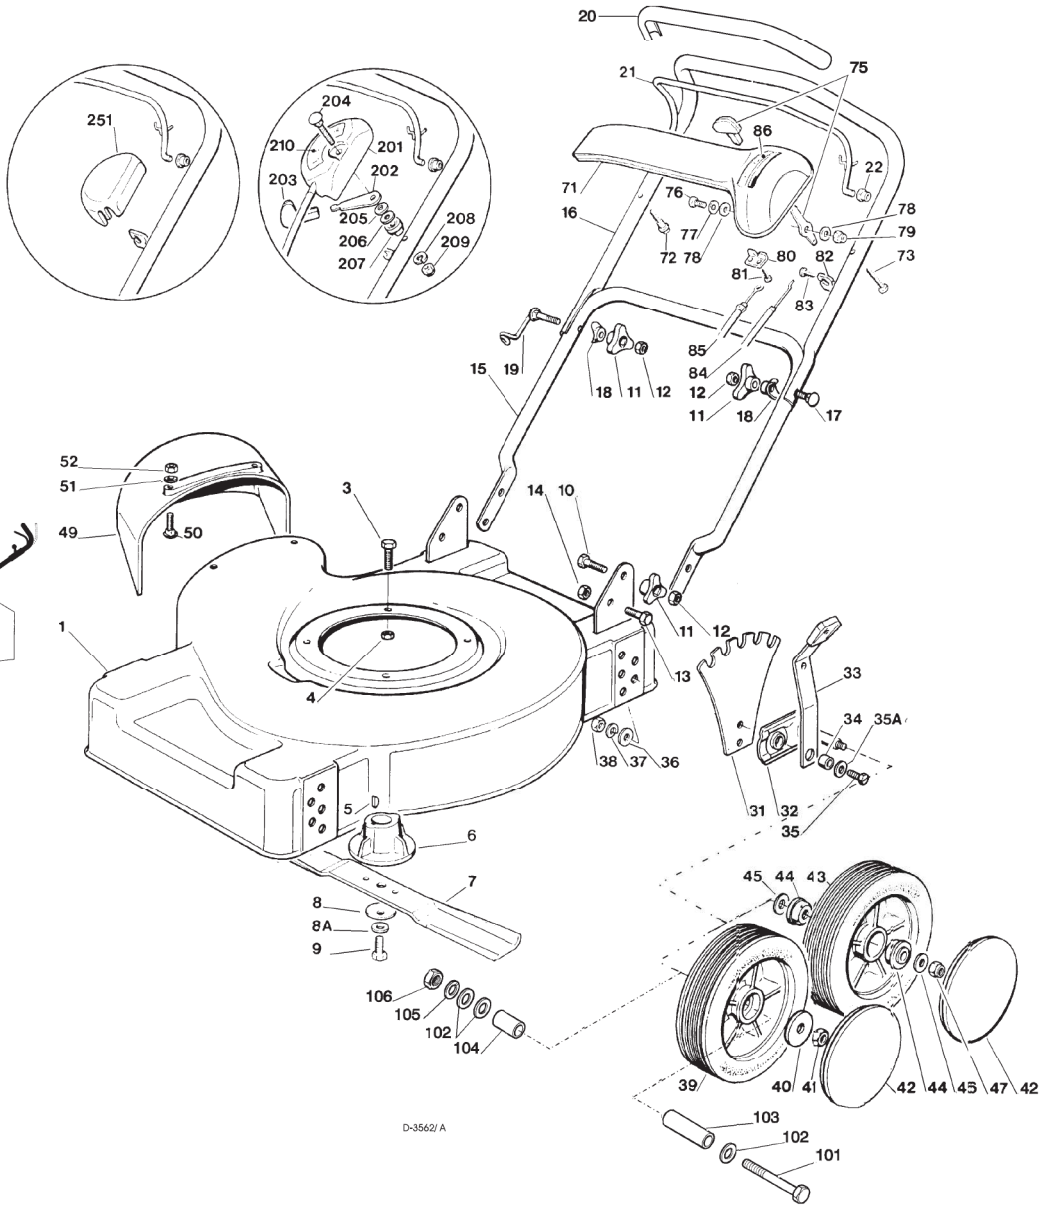

S 474 L

CHASSIS
MANICO
COMANDI
DOTAZIONE VITERIE

DECK
HANDLE
CONTROLS
SCREWS OUTFITS

CHÂSSIS
MANCHERON
COMMANDES
DOTATION VISSERIE

GEHÄUSE
HOLM
BETÄTIGUNGEN
SCRAUBENSATZ

SPARE PARTS CATALOGUE
GB

ERSATZTEILKATALOG
D

CATALOGO DELLE PARTI
DI RICAMBIO
I

CATALOGUE DES PIÈCES
DE RECHANGE
F

D-3562/ A

T-3683/ A

Pos. Nr.	Code Code Kodex	Q.tà Q.ty-Q.tè Menge	Descrizione	Description	Description	Beschreibung
1			CHASSIS	DECK	CHÂSSIS	GEHÄUSE
—	81001551/ 1	1	ROSSO	RED	ROUGE	ROTÉS
—	81001552/ 1	1	GIALLO	YELLOW	JAUNE	GELBES
3	12793700/ 0	3	VITE	SCREW	VIS	SCHRAUBE
4	12293201/ 0	3	DADO	NUT	ECROU	MUTTER
5	12139100/ 0	1	LINGUETTA	FEATHER	CLAVETTE	KEIL
6	22463015/ 0	1	MOZZO	HUB	MOYEU	HALTER
7	81004346/ 2	1	COLTELLO	BLADE	LAME	MESSER
8	22160400/ 0	1	DISCO	DISK	DISQUE	RADKAPPE
8A	12523080/ 0	1	RONDELLA	WASHER	RONDELLE	SCHEIBE
9	12735694/ 0	1	VITE	SCREW	VIS	SCHRAUBE
10	12793700/ 0	2	VITE	SCREW	VIS	SCHRAUBE
11	22399900/ 0	2	MANOPOLA	KNOB	POIGNÉE	GRIFF
12	12293200/ 0	2	DADO	NUT	ECROU	MUTTER
13	12792610/ 0	2	VITE	SCREW	VIS	SCHRAUBE
14	12155000/ 0	2	DADO	NUT	ECROU	MUTTER
15	81006978/ 0	1	PORTE INF. MANICO	LOWER HANDLE	PARTIE INF. MANCHERON	UNTERHOLM
16	81007018/ 0	1	PORTE SUP. MANICO	UPPER HANDLE	PARTIE SUP. MANCHERON	OBERHOLM
17	12819201/ 0	1	VITE	SCREW	VIS	SCHRAUBE
18	22680006/ 1	2	RONDELLA	WASHER	RONDELLE	SCHEIBE
19	81003801/ 0	2	MOLLA GUIDA	SPRING	RESSORT	FEDER
20			IMPUGNATURA MANICO	HANDGRIP	POIGNÉE	HANDGRIFF
—	22291050/ 0	1	INERA	BLACK	NOIRE	SCHWARZER
—	22291051/ 0	1	ROSSA	RED	ROUGE	RÔTER
—	22291052/ 0	1	GIALLA	YELLOW	JAUNE	GELBER
21	81003291/ 2	1	LEVA FRENO MOTORE	BRAKE LEVER	LEVIER FREIN MOTEUR	MOTORBREMSEHEBEL
22	22041966/ 0	2	BOCCOLA	BUSH	DOUILLE	BUCHSE
31	22735537/ 0	4	SETTORE REGOLAZIONE	ADJUSTMENT SUPPORT	SECTEUR REGLAGE	VERSTELLUNGSEKTOR