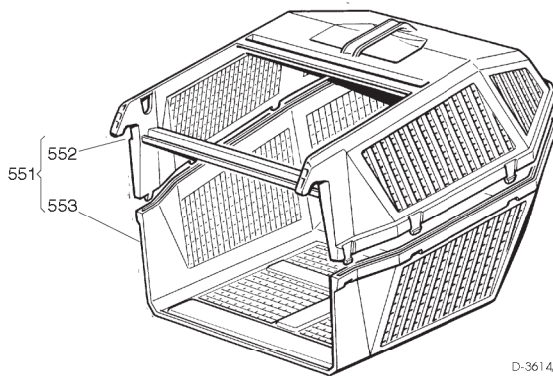

GRUPPO COLTELLO

BLADE ASS.Y

GROUPE LAME

MESSERSATZ

T-3661/M

501	22463186/ 2	1	MOZZO	HUB	MOYEU	NABE
502			COLTELLO	BLADE	LAME	MESSER
—	81004341/ 2	1	STANDARD 41 cm.	STANDARD 41 cm.	STANDARD 41 cm.	STANDARD 41 cm.
—	81004396/ 0	1	ALETTATO 41 cm.	WINGED 41 cm.	AILETTÉE 41 cm.	FLÜGEL 41 cm.
—	81004346/ 2	1	STANDARD 46 cm.	STANDARD 46 cm.	STANDARD 46 cm.	STANDARD 46 cm.
—	81004397/ 0	1	ALETTATO 46 cm.	WINGED 46 cm.	AILETTÉE 46 cm.	FLÜGEL 46 cm.
503	12583500/ 0	2	GROWER	GROWER	GROWER	FEDERRING
504	12793101/ 0	2	VITE	SCREW	VIS	SCHRAUBE
505	81004352/ 0	1	VITE	SCREW	VIS	SCHRAUBE

SACCO RACCOGLIERBA

GRASS-CATCHER

BAC DE RAMASSAGE

GRASFANGKORB

T-3614/N

551	98005000/ 1	1	SACCO COMPLETO	COMPLETE GRASS-BOX	SAC COMPLET	KOMPLETTER KORB
552	22486076/ 0	1	PARTE SUP. SACCO	UPPER GRASS BOX	PARTIE SUP. SAC	OBERKORB
553	22486077/ 0	1	PARTE INF. SACCO	LOWER GRASS BOX	PARTIE INF. SAC	UNTERKORB
554	98004000/ 0	1	ASS. SACCO IN TELA	CANVASS GRASSCATCHER	ENSEMBLE SAC EN TOILE	KOMPLETTER SACK
555	81006408/ 0	1	TELAIO	CHASSIS	CHÂSSIS	RAHMEN
556	81002105/ 2	1	TELA SACCO	FABRIC BOX	TOILE POUR SAC	TUCK FÜR SACK