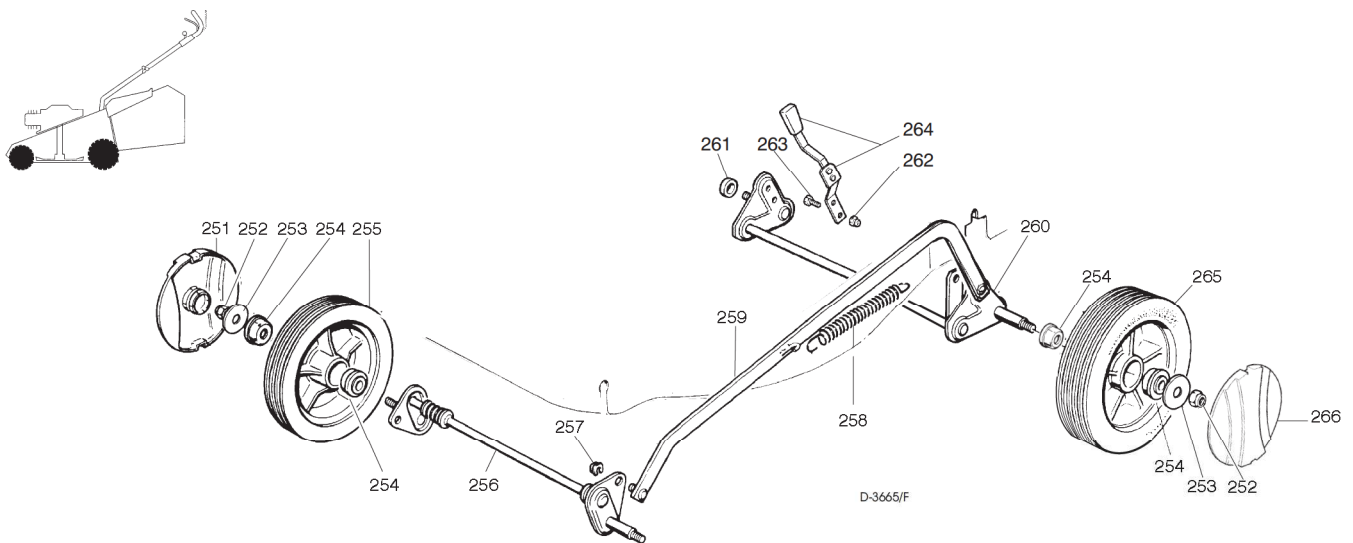

VARIANTE REGOLAZIONE MANICO	HANDLE ADJUSTMENT VARIANT	VARIANTE REGLAGE POIGNEE	GRIFFEINSTELLVARIANTE		
51	81006510/ 0	1	PARTE INFR. MANICO	LOWER HANDLE	PARTIE INF. MANCHERON	UNTERHOLM
52	22785081/ 0	2	SUPPORTO ESTERNO	EXTERNAL SUPPORT	SUPPORT EXTERNE	AUßERE HALTERUNG
53	22785082/ 0	1	SUPPORTO INTERNO DX	R. INTERNAL SUPPORT	SUPPORT INTERNE DROIT	INNERE HALTERUNG RECHTS
54	22785083/ 1	1	SUPPORTO INTERNO SX	L. INTERNAL SUPPORT	SUPPORT INTERNE GAUCHE	INNERE HALTERUNG LINKS
56	22551575/ 0	2	PIASTRINA INTERNA	INSIDE PLAQUE	PLAQUETTE INTERNE	INNERE PLATTE
57	12793701/ 0	2	VITE	SCREW	VIS	SCHRAUBE
58	12155000/ 0	2	DADO	NUT	ECROU	MUTTER
59	12521350/ 0	2	RONDELLA	WASHER	RONDELLE	SCHEIBE
60	12691810/ 0	2	VITE	SCREW	VIS	SCHRAUBE
61	22399803/ 0	2	MANOPOLINA	KNOB	POIGNÉE	GRIFF
62	12293202/ 0	2	DADO	NUT	ECROU	MUTTER
—	81008622/ 0	1	DOTAZ. VITERIA	SCREWS OUTFIT	DOTATION VISSERIE	SCHRAUBEN SATZ

T-3614/B

RUOTE E REGOLAZIONE

WHEELS AND HEIGHT ADJUSTING

ROUES ET REGLAGE HAUTER DE COUPE

RÄDER UND SCHNITTHÖHEVERSTELLUNG