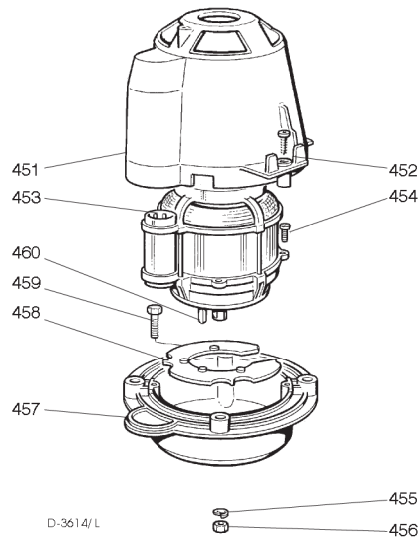

GRUPPO MOTORE ELETTRICO

MOTOR ASS.Y

MOTEUR ELECTRIQUE

ELEKTROMOTOR

T-3614/ L

451	22785061/ 0	1	SUPPORTO CAPOTTINA	COVER SUPPORT	SUPPORT CAPOT	HAUBEHALTER
452	12728710/ 0	4	VITE	SCREW	VIS	SCHRAUBE
453			MOTORE	MOTOR	MOTEUR	MOTOR
—	18563068/ 1	1	IBMEI 1300W (230V)	IBMEI 1300W (230V)	IBMEI 1300W (230V)	IBMEI 1300W (230V)
—	18563008/ 0	1	RST 1300W (220-230V)	RST 1300W (220-230V)	RST 1300W (220-230V)	RST 1300W (220-230V)
—	18563069/ 1	1	IBMEI 1300W (240V)	IBMEI 1300W (240V)	IBMEI 1300W (240V)	IBMEI 1300W (240V)
—	18563061/ 2	1	IBMEI 1600W (230V)	IBMEI 1600W (230V)	IBMEI 1600W (230V)	IBMEI 1600W (230V)
—	18563009/ 0	1	RST 1600W (230V)	RST 1600W (230V)	RST 1600W (230V)	RST 1600W (230V)
—	18563047/ 2	1	IBMEI 1600W (240V)	IBMEI 1600W (240V)	IBMEI 1600W (240V)	IBMEI 1600W (240V)
453A			VENTOLA	FAN	VENTILATEUR	LÜFTER
—	18740049/ 0	1	PER MOTORE IBMEI	IBMEI MOTOR	MOTEUR IBMEI	IBMEI MOTOR
—	18740051/ 0	1	PER MOTORE RST	RST MOTOR	MOTEUR RST	RST MOTOR
453B			CONDENSATORE	CONDENSER	CONDENSEUR	KONDENSATOR
—	18222037/ 0	1	16 µF	16 µF	16 µF	16 µF
—	18222038/ 0	1	20 µF	20 µF	20 µF	20 µF
454	12735410/ 0	4	VITE	SCREW	VIS	SCHRAUBE
455	12583500/ 0	4	GROWER	GROWER	GROWER	FEDERRING
456	12293200/ 0	4	DADO	NUT	ECROU	MUTTER
457	22207211/ 3	1	FLANGIA	FLANGE	BRIDE	FLANSCH
458	22720360/ 1	1	SCHERMO VENTILAZIONE	VENTILATION SCREEN	ECRAN VENTILATION	LÜFTUNGSSCHIRM
459	12793700/ 0	4	VITE	SCREW	VIS	SCHRAUBE
460	12139440/ 0	1	LINGUETTA	FEATHER	CLAVETTE	KEIL