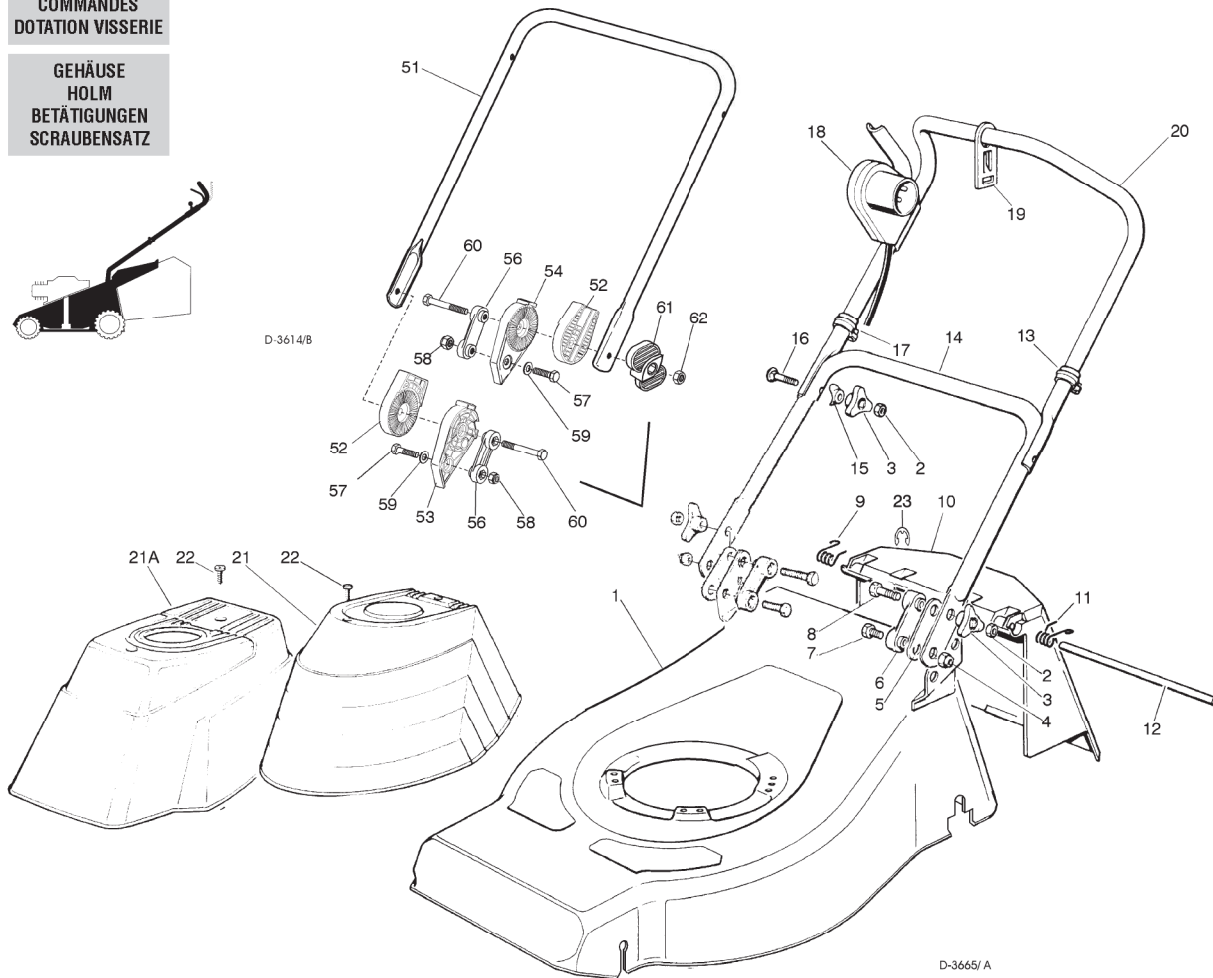

RL 430

RL 430 S

RL 480

CHASSIS
MANICO
COMANDI
DOTAZIONE VITERIE

DECK
HANDLE
CONTROLS
SCREWS OUTFITS

CHÂSSIS
MANCHERON
COMMANDES
DOTATION VISSERIE

GEHÄUSE
HOLM
BETÄTIGUNGEN
SCRAUBENSATZ

SPARE PARTS CATALOGUE

GB

CATALOGO DELLE PARTI
DI RICAMBIO

I

ERSATZTEILKATALOG

D

CATALOGUE DES PIÈCES
DE RECHANGE

F

T-3665/ A

Pos. Nr.	Codice Code Kodex	Q.tà Q.ty-Q.tè Menge	Descrizione	Description	Description	Beschreibung
1			CHASSIS	DECK	CHÂSSIS	GEHÄUSE
—	81001026/ 0	1	ROSSO RL 430	RED RL 430	ROUGE RL 430	ROTES RL 430
—	81001009/ 0	1	GIALLO RL 430	YELLOW RL 430	JAUNE RL 430	GELBES RL 430
—	81001515/ 0	1	VERDE RL 430	GREEN RL 430	VERT RL 430	GRÜNES RL 430
—	81001028/ 0	1	ROSSO RL 480	RED RL 480	ROUGE RL 480	ROTES RL 480
—	81001011/ 0	1	GIALLO RL 480	YELLOW RL 480	JAUNE RL 480	GELBES RL 480
—	81001516/ 0	1	VERDE RL 480	GREEN RL 480	VERT RL 480	GRÜNES RL 480
2	12293200/ 0	4	DADO	NUT	ECROU	MUTTER
3	22399900/ 0	4	MANOPOLINA	KNOB	POIGNÉE	GRIF
4	12155000/ 0	2	DADO	NUT	ECROU	MUTTER
5	22551574/ 0	2	PIASTRINA ESTERNA	OUTSIDE PLAQUE	PLAQUETTE EXTERNE	INNERE PLATTE
6	22551575/ 0	2	PIASTRINA INTERNA	INSIDE PLAQUE	PLAQUETTE INTERNE	INNERE PLATTE
7	12793300/ 0	2	VITE	SCREW	VIS	SCHRAUBE
8	12691115/ 0	2	VITE	SCREW	VIS	SCHRAUBE
9	22450410/ 1	1	MOLLA DX	RIGHT SPRING	RESSORT DROITE	RECHTE FEDER
10	22600028/ 4	1	PARASASSI	STONE-GUARD	PARE-PIERRES	PRALLBLECH