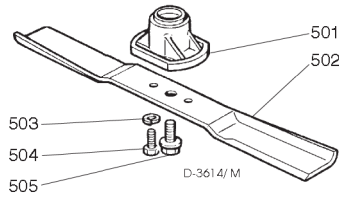

	VARIANTE REGOLAZIONE MANICO	HANDLE ADJUSTMENT VARIANT	VARIANTE REGLAGE POIGNEE	GRIFFEINSTELLVARIANTE		
51	81006510/ 0	1	PARTE INFR. MANICO	LOWER HANDLE	PARTIE INF. MANCHERON	UNTERHOLM
52	22785081/ 0	2	SUPPORTO ESTERNO	EXTERNAL SUPPORT	SUPPORT EXTERNE	AUßERE HALTERUNG
53	22785082/ 0	1	SUPPORTO INTERNO DX	R. INTERNAL SUPPORT	SUPPORT INTERNE DROIT	INNERE HALTERUNG RECHTS
54	22785083/ 1	1	SUPPORTO INTERNO SX	L. INTERNAL SUPPORT	SUPPORT INTERNE GAUCHE	INNERE HALTERUNG LINKS
56	22551575/ 0	2	PIASTRINA INTERNA	INSIDE PLAQUE	PLAQUETTE INTERNE	INNERE PLATTE
57	12793701/ 0	2	VITE	SCREW	VIS	SCHRAUBE
58	12155000/ 0	2	DADO	NUT	ECROU	MUTTER
59	12521350/ 0	2	RONDELLA	WASHER	RONDELLE	SCHEIBE
60	12691810/ 0	2	VITE	SCREW	VIS	SCHRAUBE
61	22399803/ 0	2	MANOPOLINA	KNOB	POIGNÉE	GRIFF
62	12293202/ 0	2	DADO	NUT	ECROU	MUTTER
—	81008622/ 0	1	DOTAZ. VITERIA	SCREWS OUTFIT	DOTATION VISSERIE	SCHRAUBEN SATZ

GRUPPO COLTELLO

BLADE ASS.Y

GROUPE LAME

MESSERSATZ

T-3661/M

501	22463186/ 2	1	MOZZO	HUB	MOYEU	NABE
502			COLTELLO	BLADE	LAME	MESSER
—	81004341/ 2	1	STANDARD 41 cm.	STANDARD 41 cm.	STANDARD 41 cm.	STANDARD 41 cm.
—	81004396/ 0	1	ALETTATO 41 cm.	WINGED 41 cm.	AILETTÉE 41 cm.	FLÜGEL 41 cm.
—	81004346/ 2	1	STANDARD 46 cm.	STANDARD 46 cm.	STANDARD 46 cm.	STANDARD 46 cm.
—	81004397/ 0	1	ALETTATO 46 cm.	WINGED 46 cm.	AILETTÉE 46 cm.	FLÜGEL 46 cm.
503	12583500/ 0	2	GROWER	GROWER	GROWER	FEDERRING
504	12793101/ 0	2	VITE	SCREW	VIS	SCHRAUBE
505	81004352/ 0	1	VITE	SCREW	VIS	SCHRAUBE