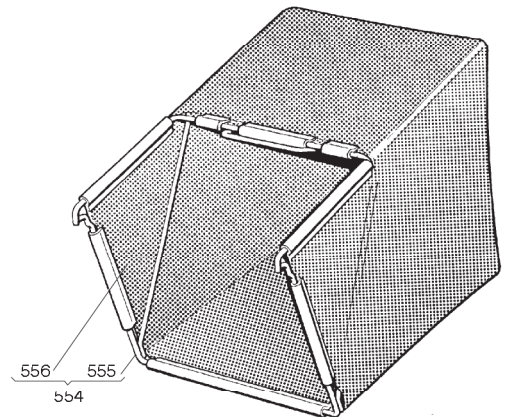

GRUPPO COLTELLO

BLADE ASS.Y

GROUPE LAME

MESSERSATZ

T-3661/M

501	22463186/ 2	1	MOZZO	HUB	MOYEU	NABE
502			COLTELLO	BLADE	LAME	MESSER
—	81004341/ 2	1	STANDARD 41 cm.	STANDARD 41 cm.	STANDARD 41 cm.	STANDARD 41 cm.
—	81004396/ 0	1	ALETTATO 41 cm.	WINGED 41 cm.	AILETTÉE 41 cm.	FLÜGEL 41 cm.
—	81004346/ 2	1	STANDARD 46 cm.	STANDARD 46 cm.	STANDARD 46 cm.	STANDARD 46 cm.
—	81004397/ 0	1	ALETTATO 46 cm.	WINGED 46 cm.	AILETTÉE 46 cm.	FLÜGEL 46 cm.
503	12583500/ 0	2	GROWER	GROWER	GROWER	FEDERRING
504	12793101/ 0	2	VITE	SCREW	VIS	SCHRAUBE
505	81004352/ 0	1	VITE	SCREW	VIS	SCHRAUBE

SACCO RACCOGLIERBA

GRASS-CATCHER

BAC DE RAMASSAGE

GRASFANGKORB

T-3614/N

551	98005000/ 1	1	SACCO COMPLETO	COMPLETE GRASS-BOX	SAC COMPLET	KOMPLETTER KORB
552	22486076/ 0	1	PARTE SUP. SACCO	UPPER GRASS BOX	PARTIE SUP. SAC	OBERKORB
553	22486077/ 0	1	PARTE INF. SACCO	LOWER GRASS BOX	PARTIE INF. SAC	UNTERKORB
554	98004000/ 0	1	ASS. SACCO IN TELA	CANVASS GRASSCATCHER	ENSEMBLE SAC EN TOILE	KOMPLETTER SACK
555	81006408/ 0	1	TELAIO	CHASSIS	CHÂSSIS	RAHMEN
556	81002105/ 2	1	TELA SACCO	FABRIC BOX	TOILE POUR SAC	TUCK FÜR SACK