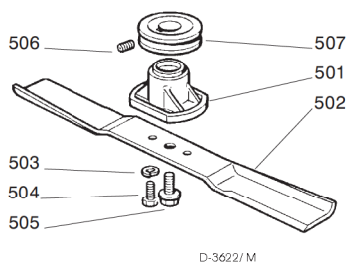

- GRUPPO TRAZIONE**
- REAR DRIVE**
- GRUPE TRACTION**
- ANTRIEB**

D-3616/1

T-3616/1

401	22120105/ 1	2	CORONA	RING GEAR	COURONNE	KRANZ
402	81006846/ 0	2	PROTEZIONE RUOTE	WHEEL GUARD	PROTECTION ROUE	RÄDERSCHUTZ
403	12608600/ 0	4	SEEGER	SEEGER	SEEGER	SEEGER
404	22570120/ 0	1	PIGNONE SINISTRO	LEFT PINION	PIGNON GAUCHE	LINKES RITZEL
405	22122200/ 0	2	CUSCINETTO	BEARING	COUSSINET	LAGER
406	12019900/ 0	2	ANELLO OR	OR RING	BAGUE OR	RING OR
407	81001252/ 1	1	ASSE RUOTE POSTERIORE	REAR WHEELS AXLE	AXE ROUES ARRIERE	HINTERRADACHSE
408	22570110/ 0	1	PIGNONE DESTRO	RIGHT PINION	PIGNON DROITE	RECHTES RITZEL
409	22170800/ 0	1	DISTANZIALE	SPACER	ENTRETOISE	DISTANZRING
410	81001138/ 0	1	COMANDO TRAZIONE	REAR DRIVE ASS.Y	ENS. COMMANDE TRACTION	ANTRIEBKABEL
411	81003059/ 0	1	ASS. GRUPPO TRAZIONE (PLASTICA)	GEAR BOX ASS.Y (PLASTIC)	ENS. GROUPE TRACTION (PLASTIQUE)	ANTRIEBSATZ (KUNSTSTOFF)
—	81003060/ 0	1	(ALLUMINIO)	(ALUMINIUM)	(ALUMINIUM)	(ALUMINIUM)
412	22601904/ 0	1	PULEGGIA 4 KM/ H	PULLEY 4 KM/ H	POULIE 4 KM/ H	RIEMENSCHLEIBE 4 KM/ H
413	12645705/ 0	1	SPINA	PIN	GOUPILLE	STIFT
414	22033280/ 0	1	ASTA REGOLAZIONE	ADJUSTMENT ROD	TIGE REGLAGE	VERSTELLUNGSTANGE
415	35063710/ 0	1	CINGHIA Z 25	BELT Z 25	COURROIE Z 25	RIEMEN Z 25
416	22753000/ 0	2	SPINA	PIN	GOUPILLE	STIFT
417	22041957/ 0	1	BUSSOLA	BUSH	DOUILLE	BUCHSE
418	22450063/ 0	1	MOLLA	SPRING	RESSORT	FEDER
419	22680009/ 0	1	RONDELLA	WASHER	RONDELLE	SCHEIBE
420	12154510/ 0	1	DADO	NUT	ECROU	MUTTER
421	22110230/ 0	1	TAPPO	CAP	BOUCHON	GUMMISTOPFEN

GRUPPO COLTELLO

BLADE ASS.Y

GROUPE LAME

MESSERSATZ

D-3622/ M

T-3622/ M

501	22463186/ 2	1	MOZZO	HUB	MOYEU	NABE
502	81004341/ 2	1	COLTELLO	BLADE	LAME	MESSER
—	81004396/ 0	1	STANDARD	STANDARD	STANDARD	STANDARD
—	81004396/ 0	1	ALETTATO	WINGED	AILETTÉE	FLÜGEL
503	12583500/ 0	2	GROWER	GROWER	GROWER	FEDERRING
504	12793101/ 0	2	VITE	SCREW	VIS	SCHRAUBE
505	81004352/ 0	1	VITE	SCREW	VIS	SCHRAUBE
506	12713801/ 0	1	GRANO	DOWEL	GRAIN	STIFT
507	81000830/ 0	1	PULEGGIA	PULLEY	POUILE	RIEMENSCHLEIBE