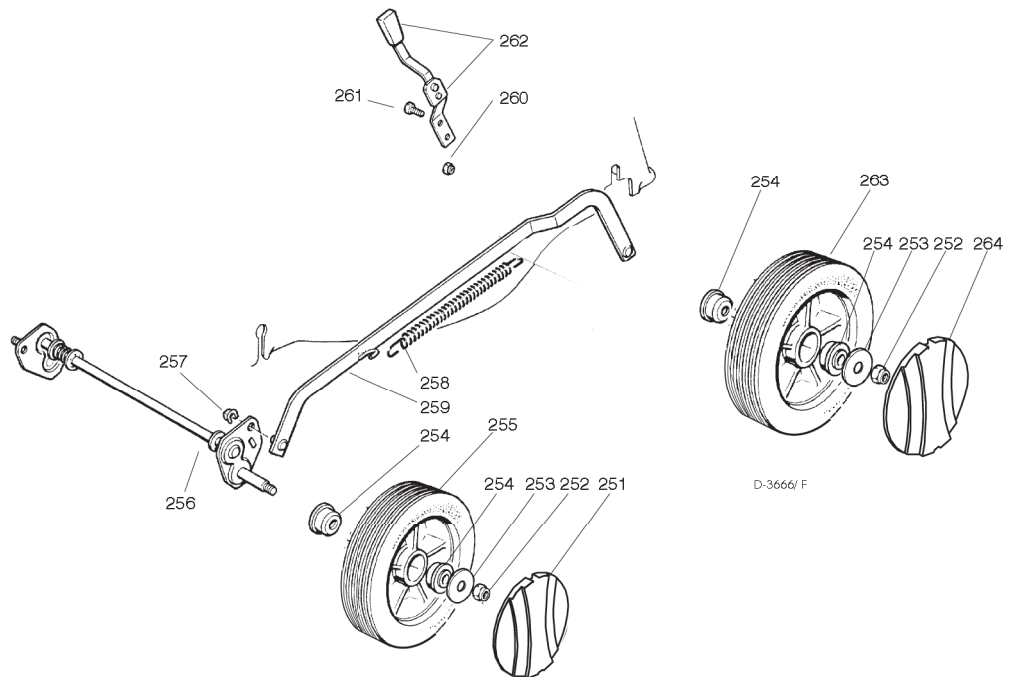

VARIANTE REGOLAZIONE MANICO	HANDLE ADJUSTMENT VARIANT	VARIANTE REGLAGE POIGNEE	GRIFFEINSTELLVARIANTE

T-3614/ B

51	81006510/ 0	1	PARTE INFR. MANICO	LOWER HANDLE	PARTIE INF. MANCHERON	UNTERHOLM
52	22785081/ 0	2	SUPPORTO ESTERNO	EXTERNAL SUPPORT	SUPPORT EXTERNE	AUßERE HALTERUNG
53	22785082/ 0	1	SUPPORTO INTERNO DX	R. INTERNAL SUPPORT	SUPPORT INTERNE DROIT	INNERE HALTERUNG RECHTS
54	22785083/ 1	1	SUPPORTO INTERNO SX	L. INTERNAL SUPPORT	SUPPORT INTERNEGAUCHE	INNERE HALTERUNG LINKS
56	22551575/ 0	2	PIASTRINA INTERNA	INSIDE PLAQUE	PLAQUETTE INTERNE	INNERE PLATTE
57	12793701/ 0	2	VITE	SCREW	VIS	SCHRAUBE
58	12155000/ 0	2	DADO	NUT	ECROU	MUTTER
59	12521350/ 0	2	RONDELLA	WASHER	RONDELLE	SCHEIBE
60	12691810/ 0	2	VITE	SCREW	VIS	SCHRAUBE
61	22399803/ 0	2	MANOPOLINA	KNOB	POIGNÉE	GRIFF
62	12293202/ 0	2	DADO	NUT	ECROU	MUTTER
—	81008622/ 0	1	DOTAZ. VITERIA	SCREWS OUTFIT	DOTATION VISSERIE	SCHRAUBEN SATZ

RUOTE E REGOLAZIONE

WHEELS AND HEIGHT ADJUSTING

ROUES ET REGLAGE HAUTER DE COUPE

RÄDER UND SCHNITTHÖHEVERSTELLUNG

T-3666/ F

251			COPRIMOZZO	HUB CAP	COUVRE-MOYEU	RADKAPPE
—	22110252/ 0	2	BIANCO	WHITE	BLANC	WEIßE
—	22110254/ 0	2	GIALLO	YELLOW	JAUNE	GELBE
—	22110255/ 0	2	ROSSO	RED	ROUGE	ROTE
252	12155000/ 0	4	DADO	NUT	ECROU	MUTTER
253	12523060/ 0	4	RONDELLA	WASHER	RONDELLE	SCHEIBE
254	22034508/ 0	8	BOCCOLA	BUSH	DOUILLE	BUCHSE
255	81007326/ 0	2	RUOTA Ø 170	WHEEL Ø 170	ROUE Ø 170	RAD Ø 170
256	81001248/ 0	1	ASSE RUOTE ANTERIORE	FRONT WHEELS AXLE	AXE ROUES AVANT	VORDERRADACHSE
257	12436050/ 0	2	PIASTRINA	PLATE	PLAQUETTE	PLÄTTCHEN
258	22446180/ 0	1	MOLLA	SPRING	RESSORT	FEDER
259	81001244/ 0	1	ASTA COMANDO	ADJUSTMENT ROD	TIGE COMMANDE	STELLSTAB
260	12154330/ 0	2	DADO	NUT	ECROU	MUTTER