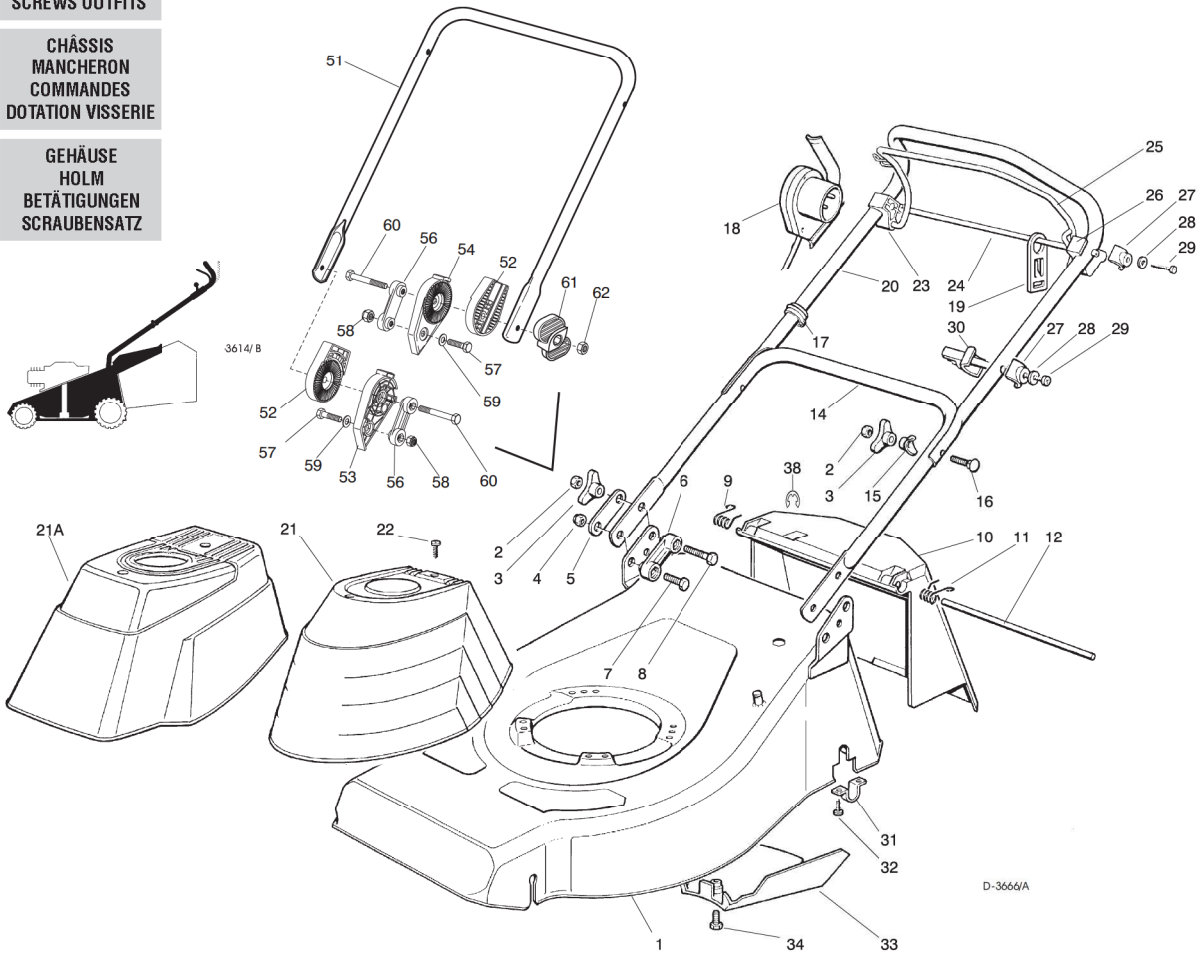

RL 430 TR

CHASSIS
MANICO
COMANDI
DOTAZIONE VITERIE

DECK
HANDLE
CONTROLS
SCREWS OUTFITS

CHÂSSIS
MANCHERON
COMMANDES
DOTATION VISSERIE

GEHÄUSE
HOLM
BETÄTIGUNGEN
SCRAUBENSATZ

SPARE PARTS CATALOGUE

ERSATZTEILKATALOG

GB

D

CATALOGO DELLE PARTI
DI RICAMBIO

CATALOGUE DES PIÈCES
DE RECHANGE

I

F

T-3666/ A

Pos. Nr.	Codice Code Kodex	Q.tà Q.ty-Q.tè Menge	Descrizione	Description	Description	Beschreibung
1			CHASSIS	DECK	CHÂSSIS	GEHÄUSE
—	81001633/ 0	1	ROSSO	RED	ROUGE	ROTES
—	81001634/ 0	1	GIALLO	YELLOW	JAUNE	GELBES
—	81001635/ 0	1	VERDE	GREEN	VERT	GRÜNES
2	12293200/ 0	4	DADO	NUT	ECROU	MUTTER
3	22399900/ 0	4	MANOPOLINA	KNOB	POIGN9E	GRIF
4	12155000/ 0	2	DADO	NUT	ECROU	MUTTER
5	22551574/ 0	2	PIASTRINA ESTERNA	OUTSIDE PLAQUE	PLAQUETTE EXTERNE	INNERE PLATTE
6	22551575/ 0	2	PIASTRINA INTERNA	INSIDE PLAQUE	PLAQUETTE INTERNE	INNERE PLATTE
7	12793300/ 0	2	VITE	SCREW	VIS	SCHRAUBE
8	12691115/ 0	2	VITE	SCREW	VIS	SCHRAUBE
9	22450410/ 1	1	MOLLA DESTRA	RIGHT SPRING	RESSORT DROITE	RECHTE FEDER
10	22600028/ 4	1	PARASASSI	STONEGUARD	PAREPIERRES	PRALLBLECH
11	22450420/ 1	1	MOLLA SINISTRA	LEFT SPRING	RESSORT GAUCHE	LINKE FEDER
12	22517906/ 1	1	PERNO	PIN	PIVOT	BOLZEN
14	81006512/ 0	1	PARTE INFERIORE MANICO	LOWER HANDLE	PARTIE INF. MANCHERON	OBERHOLM
15	22680006/ 1	2	RONDELLA	WASHER	RONDELLE	SCHIBE
16	12819201/ 0	2	VITE	SCREW	VIS	SCHRAUBE
17	22192000/ 1	2	FASCETTA ANCORAGGIO	ANCHOR CLAMP	COLLIER ANCRAGE	BOWDENZUGHALTER
18	18710603/ 0	1	SALVAMOTORE M.M. 11A	DEAD HAND SWITCH 11A	INT. MAIN MORTE 11A	TOT MANSCHALTER 11A
			602 MS	602 MS	602 MS	602 MS