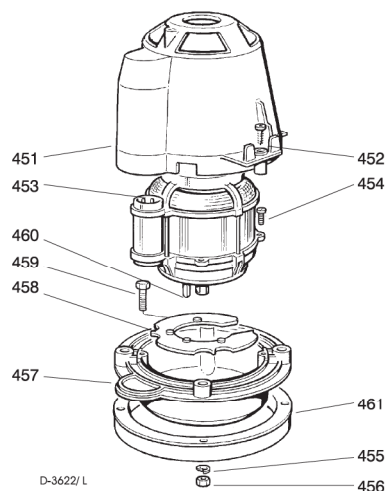

Pos. Nr.	Codice Code Kodex	Q.tà Q.ty-Q.tè Menge	Descrizione	Description	Description	Beschreibung
261	12789000/ 0	2	VITE	SCREW	VIS	SCHRAUBE
262	81003279/ 2	1	LEVA REGOLAZIONE	ADJUSTMENT LEVER	LEVIER REGLAGE	VERSTELLUNGHEBEL
263	81007328/ 0	2	RUOTA Ø 210	WHEEL Ø 210	ROUE Ø 210	RAD Ø 210
264	81007328/ 0	2	COPRIMOZZO	HUB CAP	COUVRE-MOYEU	RADKAPPE
—	22110251/ 0	2	BIANCO	WHITE	BLANC	WEIßE
—	22110253/ 0	2	GIALLO	YELLOW	JAUNE	GELBE
—	22110256/ 0	2	ROSSO	RED	ROUGE	ROTE

- **GRUPPO TRAZIONE**
- **REAR DRIVE**
- **GRUPE TRACTION**
- **ANTRIEB**

T-3616/1