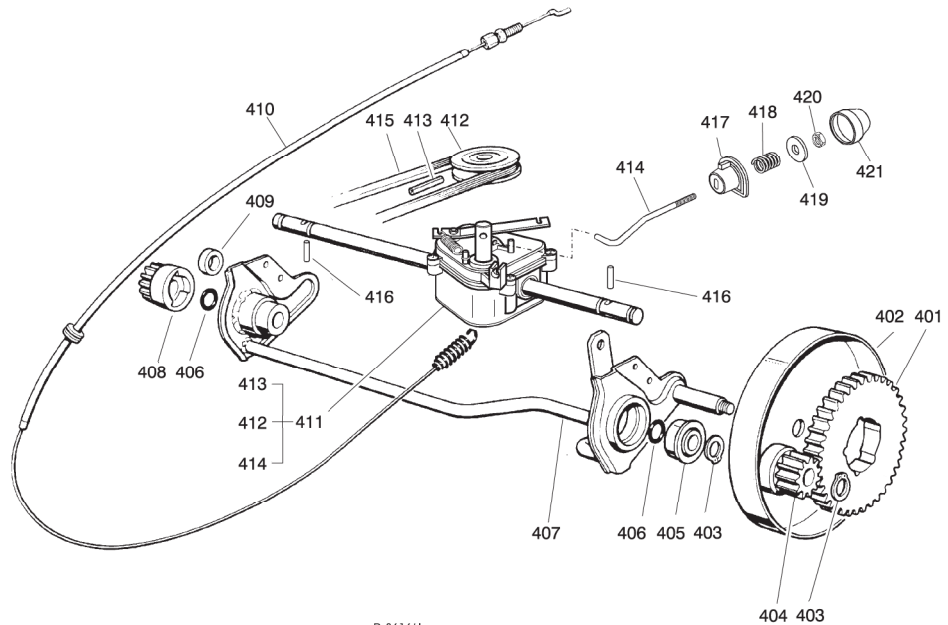

Pos. Nr.	Codice Code Kodex	Q.tà Q.ty-Q.tè Menge	Descrizione	Description	Description	Beschreibung
261	12789000/ 0	2	VITE	SCREW	VIS	SCHRAUBE
262	81003279/ 2	1	LEVA REGOLAZIONE	ADJUSTMENT LEVER	LEVIER REGLAGE	VERSTELLUNGHEBEL
263	81007328/ 0	2	RUOTA Ø 210	WHEEL Ø 210	ROUE Ø 210	RAD Ø 210
264	81007328/ 0	2	COPRIMOZZO	HUB CAP	COUVRE-MOYEU	RADKAPPE
—	22110251/ 0	2	BIANCO	WHITE	BLANC	WEIßE
—	22110253/ 0	2	GIALLO	YELLOW	JAUNE	GELBE
—	22110256/ 0	2	ROSSO	RED	ROUGE	ROTE

- **GRUPPO TRAZIONE**
- **REAR DRIVE**
- **GRUPE TRACTION**
- **ANTRIEB**

D-3616/1

T-3616/1

401	22120105/ 1	2	CORONA	RING GEAR	COURONNE	KRANZ
402	81006846/ 0	2	PROTEZIONE RUOTE	WHEEL GUARD	PROTECTION ROUE	RÄDERSCHUTZ
403	12608600/ 0	4	SEEGER	SEEGER	SEEGER	SEEGER
404	22570120/ 0	1	PIGNONE SINISTRO	LEFT PINION	PIGNON GAUCHE	LINKES RITZEL
405	22122200/ 0	2	CUSCINETTO	BEARING	COUSSINET	LAGER
406	12019900/ 0	2	ANELLO OR	OR RING	BAGUE OR	RING OR
407	81001252/ 1	1	ASSE RUOTE POSTERIORE	REAR WHEELS AXLE	AXE ROUES ARRIERE	HINTERRADACHSE
408	22570110/ 0	1	PIGNONE DESTRO	RIGHT PINION	PIGNON DROITE	RECHTES RITZEL
409	22170800/ 0	1	DISTANZIALE	SPACER	ENTRETOISE	DISTANZRING
410	81001138/ 0	1	COMANDO TRAZIONE	REAR DRIVE ASS.Y	ENS. COMMANDE TRACTION	ANTRIEBKABEL
411	81003059/ 0	1	ASS. GRUPPO TRAZIONE (PLASTICA)	GEAR BOX ASS.Y (PLASTIC)	ENS. GROUPE TRACTION (PLASTIQUE)	ANTRIEBSATZ (KUNSTSTOFF)
—	81003060/ 0	1	(ALLUMINIO)	(ALUMINIUM)	(ALUMINIUM)	(ALUMINIUM)
412	22601904/ 0	1	PULEGGIA 4 KM/ H	PULLEY 4 KM/ H	POULIE 4 KM/ H	RIEMENSCHLEIBE 4 KM/ H
413	12645705/ 0	1	SPINA	PIN	GOUPILLE	STIFT
414	22033280/ 0	1	ASTA REGOLAZIONE	ADJUSTMENT ROD	TIGE REGLAGE	VERSTELLUNGSTANGE
415	35063710/ 0	1	CINGHIA Z 25	BELT Z 25	COURROIE Z 25	RIEMEN Z 25
416	22753000/ 0	2	SPINA	PIN	GOUPILLE	STIFT
417	22041957/ 0	1	BUSSOLA	BUSH	DOUILLE	BUCHSE
418	22450063/ 0	1	MOLLA	SPRING	RESSORT	FEDER
419	22680009/ 0	1	RONDELLA	WASHER	RONDELLE	SCHEIBE
420	12154510/ 0	1	DADO	NUT	ECROU	MUTTER
421	22110230/ 0	1	TAPPO	CAP	BOUCHON	GUMMISTOPFEN

- **GRUPPO MOTORE ELETTRICO**
- **MOTOR ASS.Y**
- **MOTEUR ELECTRIQUE**
- **ELEKTROMOTOR**