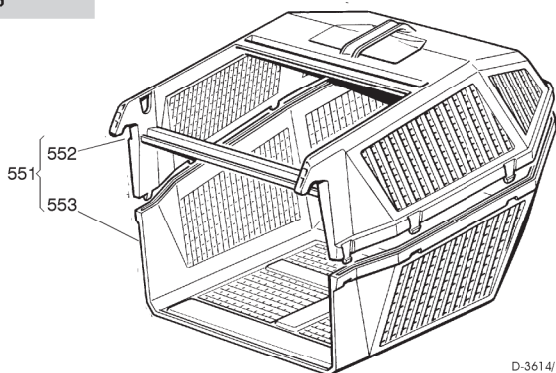

GRUPPO COLTELLO

BLADE ASS.Y

GROUPE LAME

MESSERSATZ

D-3622/ M

T-3622/ M

501	22463186/ 2	1	MOZZO	HUB	MOYEU	NABE
502	81004341/ 2	1	COLTELLO	BLADE	LAME	MESSER
—	81004396/ 0	1	STANDARD	STANDARD	STANDARD	STANDARD
—	81004396/ 0	1	ALETTATO	WINGED	AILETTÉE	FLÜGEL
503	12583500/ 0	2	GROWER	GROWER	GROWER	FEDERRING
504	12793101/ 0	2	VITE	SCREW	VIS	SCHRAUBE
505	81004352/ 0	1	VITE	SCREW	VIS	SCHRAUBE
506	12713801/ 0	1	GRANO	DOWEL	GRAIN	STIFT
507	81000830/ 0	1	PULEGGIA	PULLEY	POUILE	RIEMENSCHLEIBE

SACCO RACCOGLIERBA

GRASS-CATCHER

BAC DE RAMASSAGE

GRASFANGKORB

D-3614/ N

T-3614/ N

551	98005000/ 1	1	SACCO COMPLETO	COMPLETE GRASS-BOX	SAC COMPLET	KOMPLETTER KORB
552	22486076/ 0	1	PORTE SUP. SACCO	UPPER GRASS BOX	PARTIE SUP. SAC	OBERSKORB
553	22486077/ 0	1	PORTE INF. SACCO	LOWER GRASS BOX	PARTIE INF. SAC	UNTERSKORB
554	98004000/ 0	1	ASS. SACCO IN TELA	CANVASS GRASSCATCHER	ENSEMBLE SAC EN TOILE	KOMPLETTER SACK
555	81006408/ 0	1	TELAIO	CHASSIS	CHÂSSIS	RAHMEN
556	81002105/ 2	1	TELA SACCO	FABRIC BOX	TOILE POUR SAC	TUCK FÜR SACK