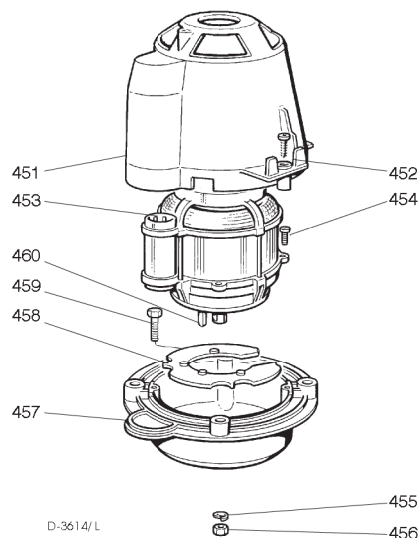

GRUPPO MOTORE ELETTRICO

MOTOR ASS.Y

MOTEUR ELECTRIQUE

ELEKTROMOTOR

T-3614/ L

451	22785061/ 0	1	SUPPORTO CAPOTTINA	COVER SUPPORT	SUPPORT CAPOT	HAUBEHALTER
452	12728710/ 0	4	VITE	SCREW	VIS	SCHRAUBE
453			MOTORE	MOTOR	MOTEUR	MOTOR
—	18563068/ 1	1	IBMEI 1300W (230V)	IBMEI 1300W (230V)	IBMEI 1300W (230V)	IBMEI 1300W (230V)
—	18563008/ 0	1	RST 1300W (220-230V)	RST 1300W (220-230V)	RST 1300W (220-230V)	RST 1300W (220-230V)
—	18563069/ 1	1	IBMEI 1300W (240V)	IBMEI 1300W (240V)	IBMEI 1300W (240V)	IBMEI 1300W (240V)
—	18563061/ 2	1	IBMEI 1600W (230V)	IBMEI 1600W (230V)	IBMEI 1600W (230V)	IBMEI 1600W (230V)
—	18563009/ 0	1	RST 1600W (230V)	RST 1600W (230V)	RST 1600W (230V)	RST 1600W (230V)
—	18563047/ 2	1	IBMEI 1600W (240V)	IBMEI 1600W (240V)	IBMEI 1600W (240V)	IBMEI 1600W (240V)
453A			VENTOLA	FAN	VENTILATEUR	LÜFTER
—	18740049/ 0	1	PER MOTORE IBMEI	IBMEI MOTOR	MOTEUR IBMEI	IBMEI MOTOR
—	18740051/ 0	1	PER MOTORE RST	RST MOTOR	MOTEUR RST	RST MOTOR
453B			CONDENSATORE	CONDENSER	CONDENSEUR	KONDENSATOR
—	18222037/ 0	1	16 µF	16 µF	16 µF	16 µF
—	18222038/ 0	1	20 µF	20 µF	20 µF	20 µF
454	12735410/ 0	4	VITE	SCREW	VIS	SCHRAUBE
455	12583500/ 0	4	GROWER	GROWER	GROWER	FEDERRING
456	12293200/ 0	4	DADO	NUT	ECROU	MUTTER
457	22207211/ 3	1	FLANGIA	FLANGE	BRIDE	FLANSCH
458	22720360/ 1	1	SCHERMO VENTILAZIONE	VENTILATION SCREEN	ECRAN VENTILATION	LÜFTUNGSSCHIRM
459	12793700/ 0	4	VITE	SCREW	VIS	SCHRAUBE
460	12139440/ 0	1	LINGUETTA	FEATHER	CLAVETTE	KEIL