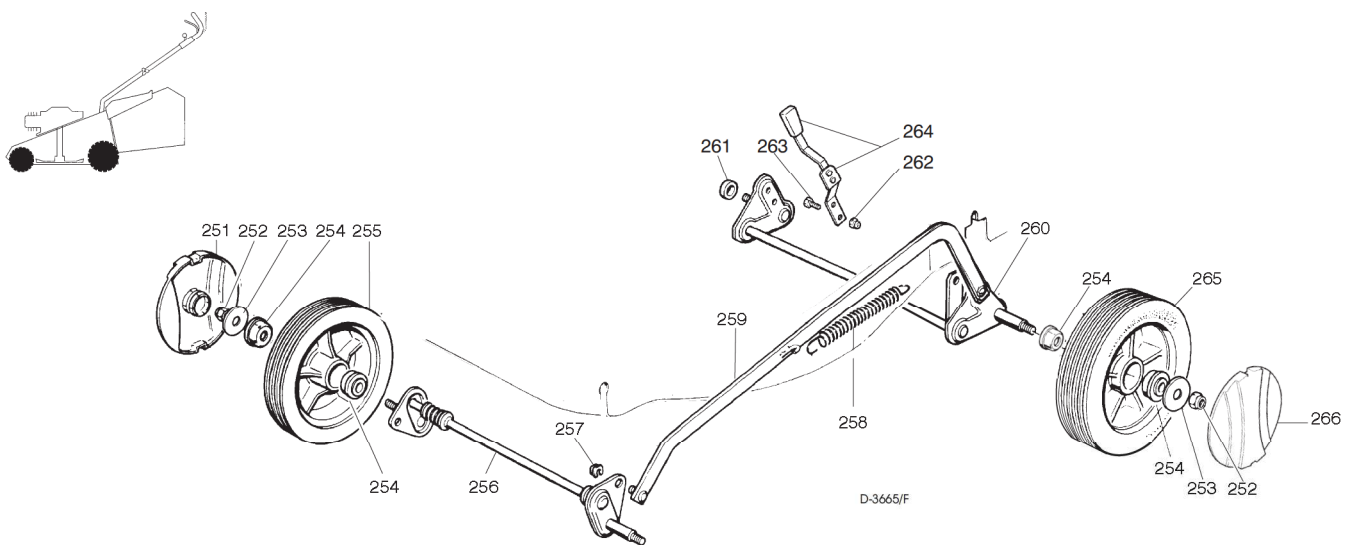

VARIANTE REGOLAZIONE MANICO	HANDLE ADJUSTMENT VARIANT	VARIANTE REGLAGE POIGNEE	GRIFFEINSTELLVARIANTE		
51	81006510/ 0	1	PARTE INFR. MANICO	LOWER HANDLE	PARTIE INF. MANCHERON	UNTERHOLM
52	22785081/ 0	2	SUPPORTO ESTERNO	EXTERNAL SUPPORT	SUPPORT EXTERNE	AUßERE HALTERUNG
53	22785082/ 0	1	SUPPORTO INTERNO DX	R. INTERNAL SUPPORT	SUPPORT INTERNE DROIT	INNERE HALTERUNG RECHTS
54	22785083/ 1	1	SUPPORTO INTERNO SX	L. INTERNAL SUPPORT	SUPPORT INTERNE GAUCHE	INNERE HALTERUNG LINKS
56	22551575/ 0	2	PIASTRINA INTERNA	INSIDE PLAQUE	PLAQUETTE INTERNE	INNERE PLATTE
57	12793701/ 0	2	VITE	SCREW	VIS	SCHRAUBE
58	12155000/ 0	2	DADO	NUT	ECROU	MUTTER
59	12521350/ 0	2	RONDELLA	WASHER	RONDELLE	SCHEIBE
60	12691810/ 0	2	VITE	SCREW	VIS	SCHRAUBE
61	22399803/ 0	2	MANOPOLINA	KNOB	POIGNÉE	GRIFF
62	12293202/ 0	2	DADO	NUT	ECROU	MUTTER
—	81008622/ 0	1	DOTAZ. VITERIA	SCREWS OUTFIT	DOTATION VISSERIE	SCHRAUBEN SATZ

T-3614/B

RUOTE E REGOLAZIONE

WHEELS AND HEIGHT ADJUSTING

ROUES ET REGLAGE HAUTER DE COUPE

RÄDER UND SCHNITTHÖHEVERSTELLUNG