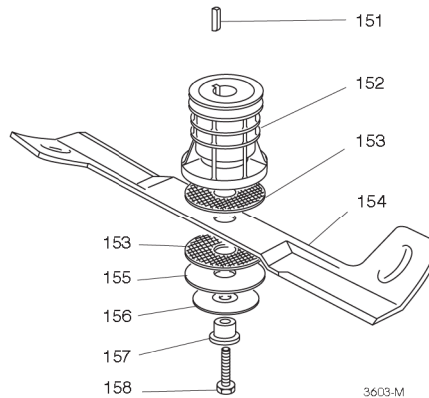

Pos. Nr.	Codice Code Kodex	Q.tà Q.ty-Q.tè Menge	Descrizione	Description	Description	Beschreibung

- **GRUPPO COLTELLO**
- **BLADE ASS.Y**
- **GROUPE LAME**
- **MESSERSATZ**