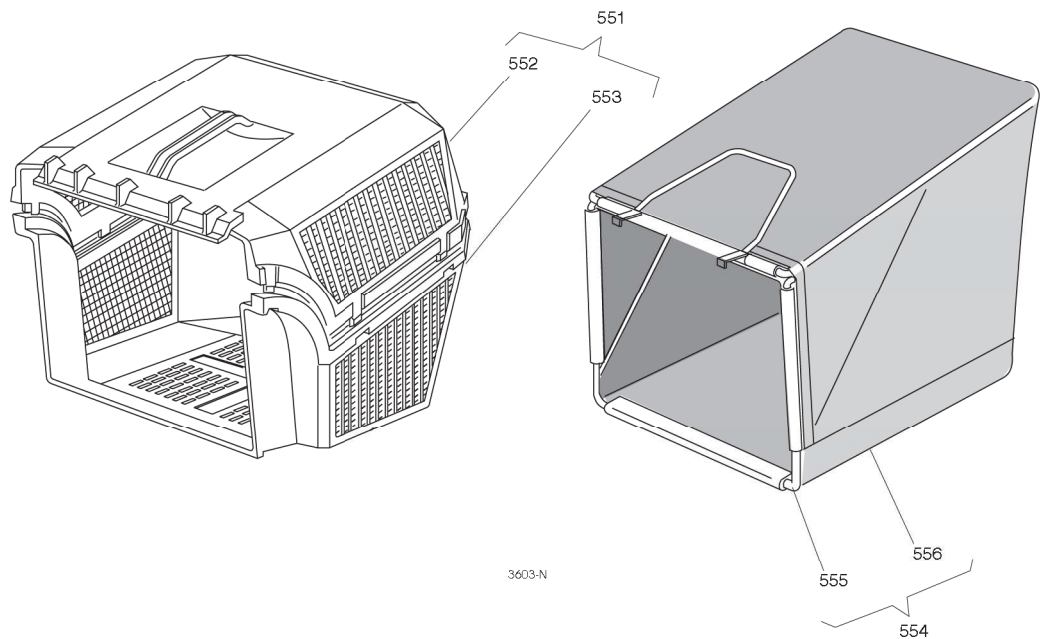

T-3643/ M	151	12139100/ 0	1	LINGUETTA	FEATHER	CLAVETTE	KEIL
	152	22465611/ 0	1	MOZZO	HUB	MOYEU	NABE
	153	22672110/ 1	2	RONDELLA FRIZIONE	CLUTCH WASHER	RONDELLE FRICTION	KUPPLUNGSSCHEIBE
	154	81004398/ 0	1	COLTELLO	BLADE	LAME	MESSER
	155	12508120/ 0	1	MOLLA A TAZZA	CUPPED SPRING	RESSORT	TELLER FEDER
	156	22672105/ 0	1	RONDELLA	WASHER	RONDELLE	SCHEIBE
	157	22041940/ 0	1	BUSSOLA FRIZIONE	CLUTCH BUSH	DOUILLE FRICTION	KUPPLUNGSSCHEIBE
	158	12736850/ 0	1	VITE	SCREW	VIS	SCHRAUBE

- **SACCO RACCOGLIERBA**
- **GRASS-CATCHER**
- **BAC DE RAMASSAGE**
- **GRASFANGKORB**