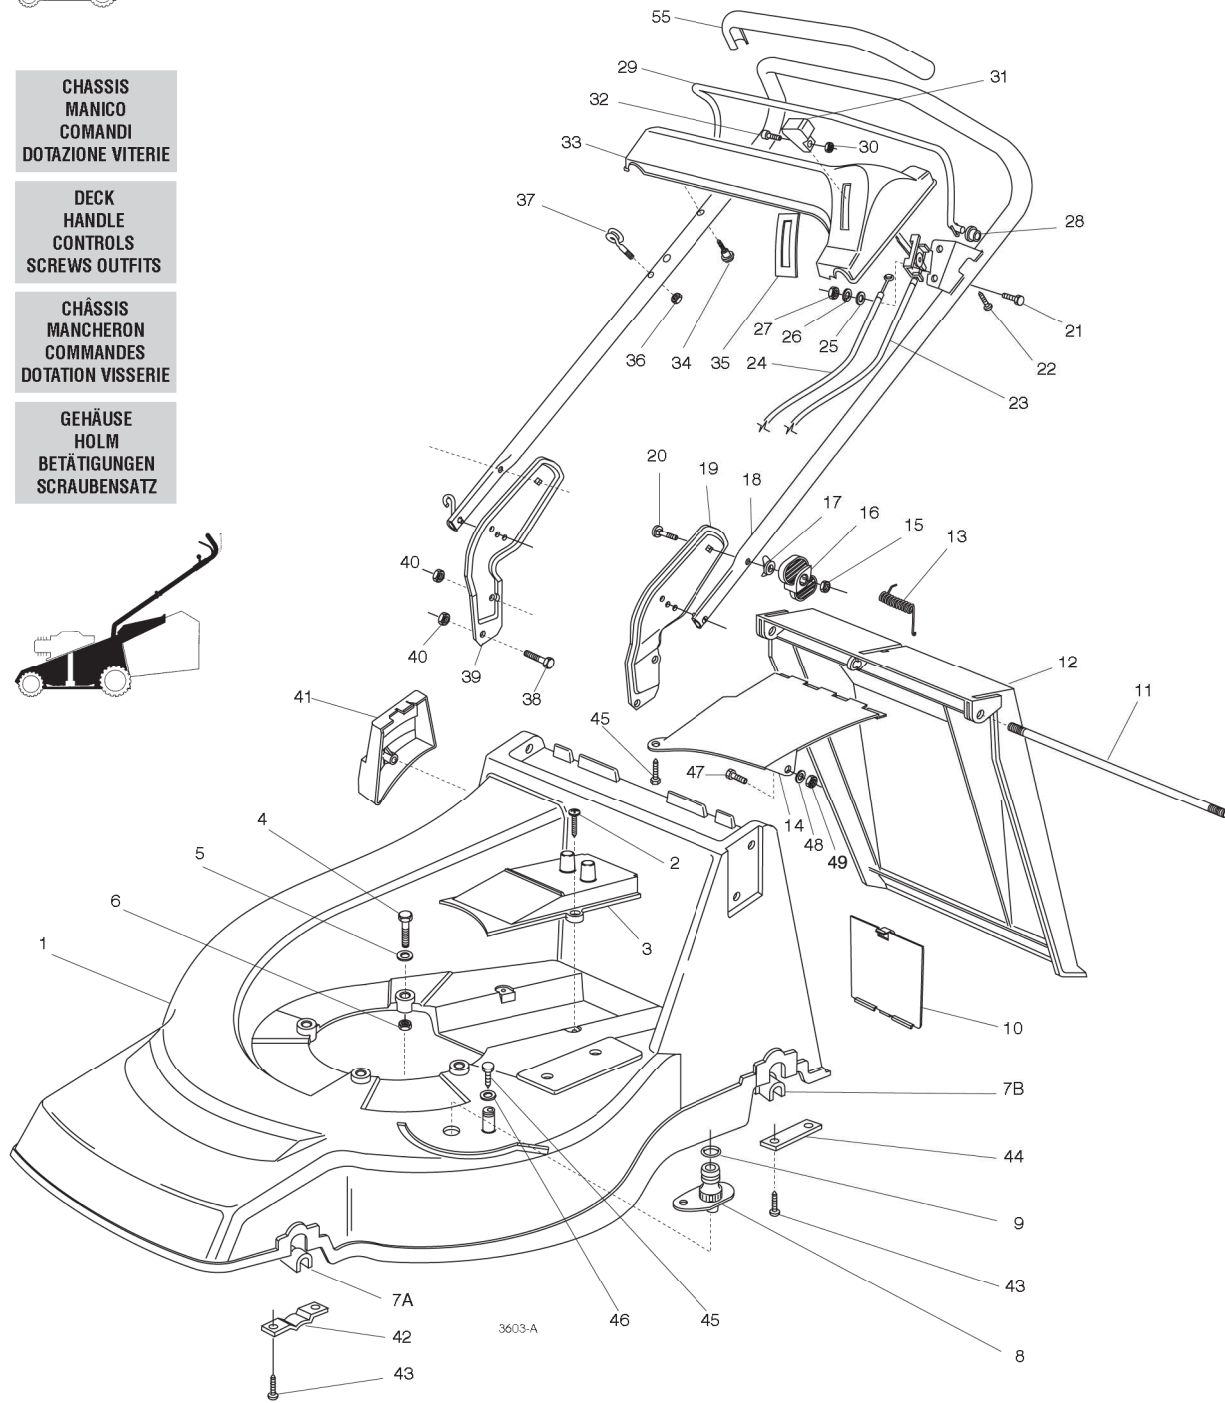

NP 534

CHASSIS
MANICO
COMANDI
DOTAZIONE VITERIE

DECK
HANDLE
CONTROLS
SCREWS OUTFITS

CHÂSSIS
MANCHERON
COMMANDES
DOTATION VISSERIE

GEHÄUSE
HOLM
BETÄTIGUNGEN
SCRAUBENSATZ

SPARE PARTS CATALOGUE

ERSATZTEILKATALOG

GB

D

CATALOGO DELLE PARTI
DI RICAMBIO

CATALOGUE DES PIÈCES
DE RECHANGE

I

F

T-3684/A

Pos. Nr.	Codice Code Kodex	Q.tà Q.ty-Q.tè Menge	Descrizione	Description	Description	Beschreibung
1			CHASSIS	DECK	CHÂSSIS	GEHÄUSE
—	81001652/0	1	ROSSO	RED	ROUGE	ROTES
—	81001654/0	1	GIALLO	YELLOW	JAUNE	GELBES
—	81001656/0	1	VERDE	GREEN	VERT	GRÜNES
2	12728522/0	2	VITE	SCREW	VIS	SCHRAUBE
3	22060181/1	1	CARTER CINGHIA	BELT PROTECTION	PROTECTION COURROIRE	RIEMENSCHUTZ
4	12691800/0	3/2	VITE	SCREW	VIS	SCHRAUBE
—	12692080/0	0/1	VITE	SCREW	VIS	SCHRAUBE
5	12521350/0	3	RONDELLA	WASHER	RONDELLE	SCHEIBE
6	12155000/0	3	DADO	NUT	ECROU	MUTTER
7A	22038400/1	2	BRONZINA	BUSH	DOUILLE	BUCHSE
7B	22038399/0	2	BRONZINA	BUSH	DOUILLE	BUCHSE
8	22034000/0	1	ATTACCO ACQUA LAVAGGIO	WASHING CONNECTION	ATTAQUE LAVAGE	WASCHENVERBINDUNG
9	19035000/0	1	ANELLO OR	OR RING	BAGUE OR	RING OR
10	22595352/0	1	PORTINA CHIUSURA	ISPECTION DOOR	VOYANT DE VISITE	ABDECKPLATTE
11	22517856/0	1	PERNO	PIN	PIVOT	BOLZEN