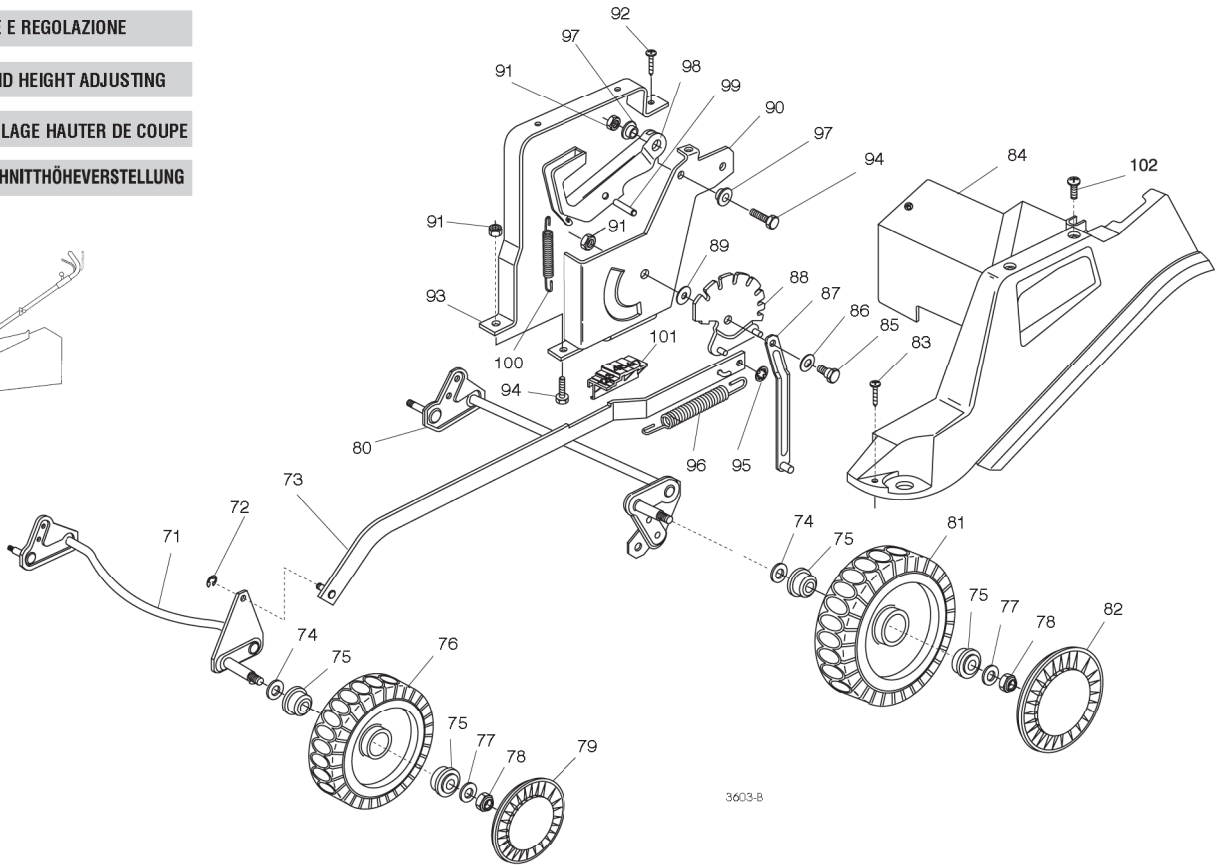

Pos. Nr.	Codice Code Kodex	Q.tà Q.ty-Q.tè Menge	Descrizione	Description	Description	Beschreibung

RUOTE E REGOLAZIONE

WHEELS AND HEIGHT ADJUSTING

ROUES ET REGLAGE HAUTER DE COUPE

RÄDER UND SCHNITTHÖHEVERSTELLUNG

3603-B

T-3683/F

71	81002801/0	1	ASSE RUOTE ANTERIORI	FRONT WHEELS AXLE	AXE ROUES AVANT	VORDERRADACHSE
72	12000930/0	2	ANELLO ELASTICO	ELASTIC RING	ANNEAU ELASTIQUE	ELASTISCHER RING
73			ASTA	ROD	TIGE	STELLSTAB
—	81001134/0	1	ASTA COMANDO	ADJUSTMENT ROD	TIGE COMMANDE	STELLSTAB
—	81001136/0	1	(HONDA GCV 135/ 160)	(HONDA GCV 135/ 160)	(HONDA GCV 135/ 160)	(HONDA GCV 135/ 160)
74	12530150/0	4	RONDELLA ELASTICA	ELASTIC WASHER	RONDELLE ELASTIQUE	ELASTISCHE SCHEIBE
75	22122200/0	8	CUSCINETTO	BEARING	COUSSINET	KUGELLAGER
76	81007317/0	2	RUOTA SCOLPITA Ø 170	KNOBBLY WHEEL Ø 170	ROUE SCULPTEE Ø 170	RAD. M. STOLLENPR. Ø 170
77	12521350/0	4	RONDELLA	WASHER	RONDELLE	SCHEIBE
78	12155000/0	4	DADO	NUT	ECROU	MUTTER
79			COPRIMOZZO	HUB CAP	COUVRE-MOYEU	RADKAPPE
—	22110282/0	2	BIANCO	WHITE	BLANC	WEIßE
—	22110288/0	2	GIALLO	YELLOW	JAUNE	GELBE
—	22110290/0	2	ROSSO	RED	ROUGE	ROTE
80	81002804/1	1	ASSE RUOTE POSTERIORI	REAR WHEELS AXLE	AXE ROUES ARRIERE	HINTERRADACHSE
81	81007318/1	2	RUOTA SCOLPITA Ø 210	KNOBBLY WHEEL Ø 210	ROUE SCULPTEE Ø 210	RAD. M. STOLLENPR. Ø 210
82			COPRIMOZZO	HUB CAP	COUVRE-MOYEU	RADKAPPE
—	22110281/0	2	BIANCO	WHITE	BLANC	WEIßE
—	22110287/0	2	GIALLO	YELLOW P	JAUNE	GELBE
—	22110289/0	2	ROSSO	RED	ROUGE	ROTE
83	12728519/0	3	VITE	SCREW	VIS	SCHRAUBE
84	22060144/0	1	CARTER REGOLAZIONE	ADJUSTMENT DECK	CHÂSSIS REGLAGE	VERSTELLUNGSGEHÄUSE
85	22529662/0	1	PERNO FULCRO	FULCRUM PIN	PIVOT	BOLZEN
86	22672151/0	1	RONDELLA	WASHER	RONDELLE	SCHEIBE
87	81001269/0	1	ASTA ASSE POSTERIORE	ROD REAR AXLE	BARRE AXE POSTERIEUR	HINTERACHSESTAB
88	81000479/0	1	SETTORE DI REGOLAZIONE	ADJUSTMENT SECTOR	SECTEUR REGLAGE	VERSTELLUNGSEKTOR
89	22672152/0	1	RONDELLA	WASHER	RONDELLE	SCHEIBE
90	22785109/0	1	SUPPORTO REGOLAZIONE	ADJUSTMENT SUPPORT	SUPPORT REGLAGE	VERSTELLUNGHALTER
91	12293201/0	4	DADO	NUT	ECROU	MUTTER
92	12729600/0	1	VITE	SCREW	VIS	SCHRAUBE
93	22785113/0	1	SUPPORTO MANIGLIA	HANDLE SUPPORT	SUPPORT POIGNÉE	GRIFFHALTER
94	12793301/0	3	VITE	SCREW	VIS	SCHRAUBE
95	12604899/0	2	ANELLO ELASTICO	ELASTIC RING	ANNEAU ELASTIQUE	ELASTISCHER RING
96	22446180/0	1	MOLLA	SPRING	RESSORT	FEDER
97	25038002/0	2	BUSSOLA	BUSH	DOUILLE	BUCHSE
98	22393611/1	1	MANIGLIA	HANDLE	POIGNÉE	GRIFF
99	12622640/0	1	SPINA	PIN	GOUPILLE	STIFT
100	22446175/0	1	MOLLA	SPRING	RESSORT	FEDER
101	22570200/0	1	PLACCHETTA POSIZIONI	POSITION PLATE	PLAQUETTE REGLAGE	VERSTELLUNGPLATTE
102	12728520/0	1	VITE	SCREW	VIS	SCHRAUBE