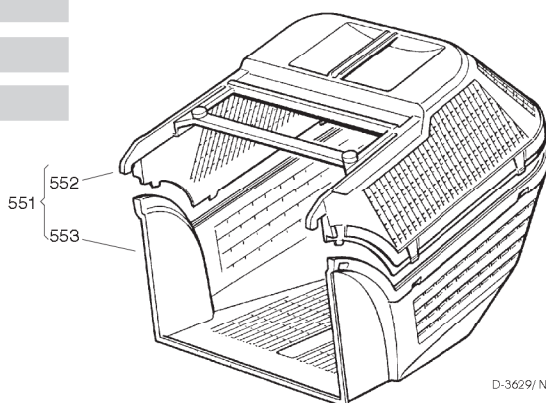

T-3624/ M

501	22465607/ 0	1	MOZZO CON PULEGGIA	HUB WITH PULLEY	MOYEU AVEC POULIE	NABE MIT SCHEIBE
502	81004346/ 2	1	COLTELLO	BLADE	LAME	MESSER
—	81004397/ 0	1	STANDARD 46 cm	STANDARD 46 cm	STANDARD 46 cm	STANDARD 46 cm
—	81004381/ 0	1	ALETTATO 46 cm	WINGED 46 cm	AILETTÉE 46 cm	FLÜGEL 46 cm
—	81004398/ 0	1	STANDARD 51 cm	STANDARD 51 cm	STANDARD 51 cm	STANDARD 51 cm
—	81004398/ 0	1	ALETTATO 51 cm	WINGED 51 cm	AILETTÉE 51 cm	FLÜGEL 51 cm
503	22160400/ 0	1	RONDELLA ELASTICA	SPRING WASHER	RONDELLE ELASTIQUE	ELASTISCHE SCHEIBE
504	12523080/ 0	1	RONDELLA	WASHER	RONDELLE	SCHEIBE
505	12735698/ 0	1	VITE	SCREW	VIS	SCHRAUBE
506	12139100/ 0	1	LINGUETTA	FEATHER	CLAVETTE	KEIL

SACCO RACCOGLIERBA
GRASS-CATCHER
BAC DE RAMASSAGE
GRASFANGKORB