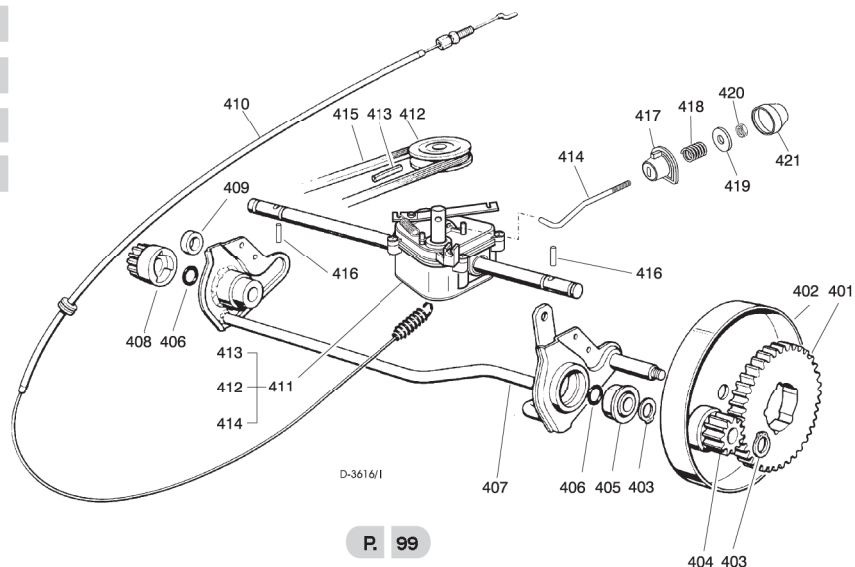

GRUPPO TRAZIONE

REAR DRIVE

GROUPE TRACTION

ANTRIEB