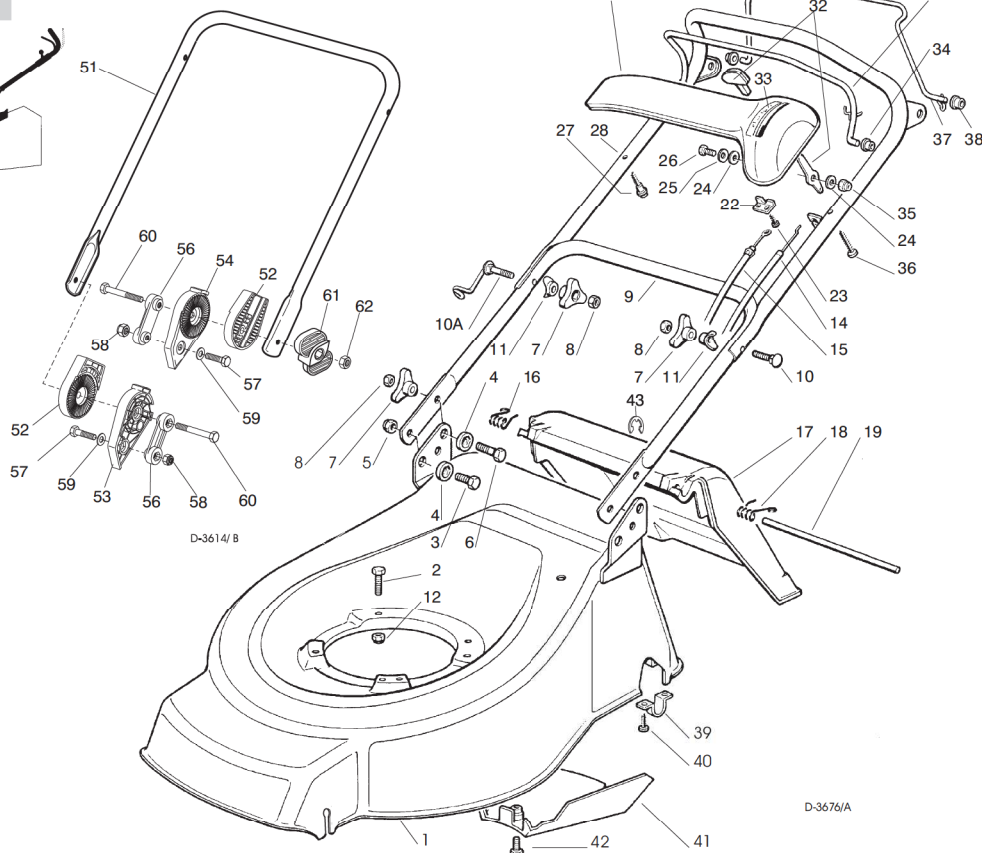

D-3614/B

D-3676/A

SPARE PARTS CATALOGUE

GB

ERSATZTEILKATALOG

D

**CATALOGO DELLE PARTI
DI RICAMBIO**

I

**CATALOGUE DES PIÈCES
DE RECHANGE**

F

T-3676/A

Pos. Nr.	Codice Code Kodex	Q.tà Q.ty-Q.tè Menge	Descrizione	Description	Description	Beschreibung
1			CHASSIS	DECK	CHÂSSIS	GEHÄUSE
—	81001642/0	1	ROSSO TDL 484 TR	RED TDL 484 TR	ROUGE TDL 484 TR	ROTES TDL 484 TR
—	81001643/0	1	GIALLO TDL484 TR	YELLOW TDL 484 TR	JAUNE TDL 484 TR	GELBES TDL 484 TR
—	81001644/0	1	VERDE TDL 484 TR	GREEN TDL 484 TR	VERT TDL 484 TR	GRÜNES TDL 484 TR
—	81001663/0	1	ROSSO TDL 484 TR-E	RED TDL 484 TR-E	ROUGE TDL 484 TR-E	ROTES TDL 484 TR-E
—	81001664/0	1	GIALLO TDL 484 TR-E	YELLOW TDL 484 TR-E	JAUNE TDL 484 TR-E	GELBES TDL 484 TR-E
—	81001665/0	1	VERDE TDL 484 TR-E	GREEN TDL 484 TR-E	VERT TDL 484 TR-E	GRÜNES TDL 484 TR-E
—	81001738/0	1	ROSSO TDL 534 TR	RED TDL 534 TR	ROUGE TDL 534 TR	ROTES TDL 534 TR
—	81001739/0	1	GIALLO TDL 534 TR	YELLOW TDL 534 TR	JAUNE TDL 534 TR	GELBES TDL 534 TR
—	81001740/0	1	VERDE TDL 534 TR	GREEN TDL 534 TR	VERT TDL 534 TR	GRÜNES TDL 534 TR
—	81001741/0	1	ROSSO TDL 534 TR-E	RED TDL 534 TR-E	ROUGE TDL 534 TR-E	ROTES TDL 534 TR-E
—	81001742/0	1	GIALLO TDL 534 TR-E	YELLOW TDL 534 TR-E	JAUNE TDL 534 TR-E	GELBES TDL 534 TR-E
—	81001743/0	1	VERDE TDL 534 TR-E	GREEN TDL 534 TR-E	VERT TDL 534 TR-E	GRÜNES TDL 534 TR-E
2			VITE	SCREW	VIS	SCHRAUBE
—	12793700/0	3/2	(M8X30)	(M8X30)	(M8X30)	(M8X30)
—	12691800/0	0/1	(M8X60)	(M8X60)	(M8X60)	(M8X60)
3	12792610/0	2	VITE	SCREW	VIS	SCHRAUBE
4	22041955/0	4	BUSSOLA	BUSH	DOUILLE	BUCHSE
5	12155000/0	2	DADO	NUT	ECROU	MUTTER
6	12793700/0	2	VITE	SCREW	VIS	SCHRAUBE
7	22399900/0	4	MANOPOLINA	KNOB	POIGNÉE	GRIFFE
8	12293200/0	4	DADO	NUT	ECROU	MUTTER
9	81006512/0	1	PARTI INF. MANICO	LOWER HANDLE	PARTIE INF. MANCHERON	UNTERHOLM