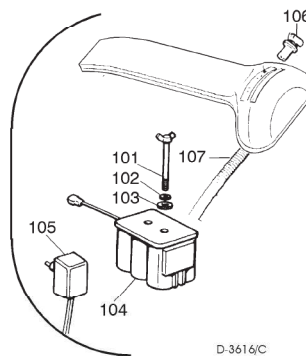

TDL 484 TR

TDL 484 TR-E

TDL 534 TR

TDL 534 TR-E

**CHASSIS
MANICO
COMANDI
DOTAZIONE VITERIE**

**DECK
HANDLE
CONTROLS
SCREWS OUTFITS**

**CHÂSSIS
MANCHERON
COMMANDES
DOTATION VISSERIE**

**GEHÄUSE
HOLM
BETÄTIGUNGEN**

D-3615/E

D-3615/D

D-3616/C

D-3614/B

D-3676/A

SPARE PARTS CATALOGUE

GB

ERSATZTEILKATALOG

D

**CATALOGO DELLE PARTI
DI RICAMBIO**

I

**CATALOGUE DES PIÈCES
DE RECHANGE**

F

T-3676/A