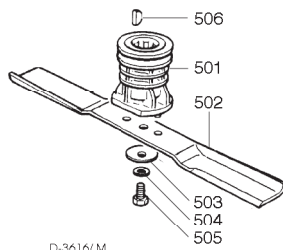

GRUPPO COLTELLO
BLADE ASS.Y
GROUPE LAME
MESSERSATZ