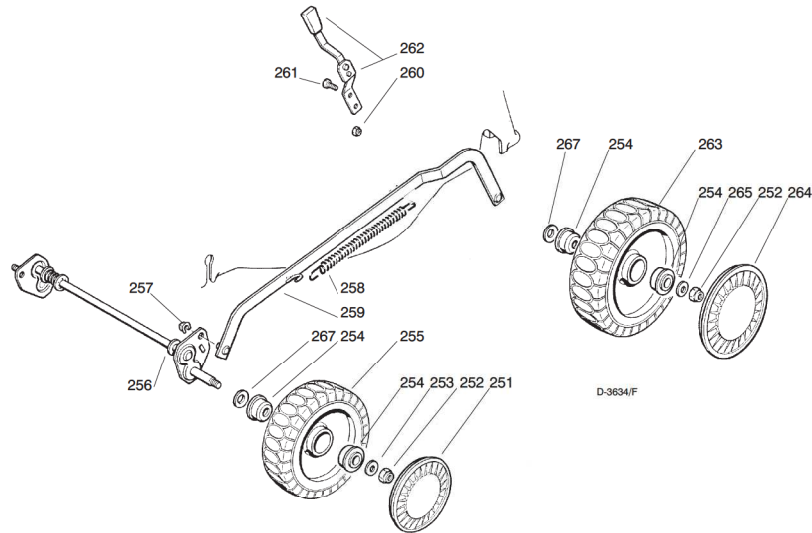

Pos. Nr.	Codice Code Kodex	Q.tà Q.ty-Q.tè Menge	Descrizione	Description	Description	Beschreibung
152	12581500/ 0	1	GROWER	GROWER	GROWER	FEDERRING
153	22171005/ 0	1	DISTANZIALE	SPACER	ENTRETOISE	DISTANZRING
154	12521360/ 0	1	RONDELLA	WASHER	RONDELLE	SCHEIBE
155	12508100/ 0	1	RONDELLA ELASTICA	SPRING WASHER	RONDELLE ELASTIQUE	ELASTISCHE SCHEIBE
156	81007279/ 1	1	ASS. LEVA+MANOPOLINA	LEVER+KNOB ASS.Y	ENS. LEVIER+POIGNEE	HEBEL+GRIFF SATZ
157	81007080/ 0	1	ASSIEME ACCELERATORE	TROTTLE UNIT ASS.Y	ENS. ACCELERATEUR	BESCHLEUNIGER SATZ
158	12815000/ 0	1	VITE	SCREW	VIS	SCHRAUBE
159			ETICHETTA	LABEL	ETIQUETTE	ETIKETTE
—	14356702/ 0	1	(TECUMSEH-HONDA)	(TECUMSEH-HONDA)	(TECUMSEH-HONDA)	(TECUMSEH-HONDA)
—	14356703/ 0	1	(B&S)	(B&S)	(B&S)	(B&S)

T-3615/ E

VARIANTE REGIME FISSO	FIXED SPEED VARIANTS	VARIANTES POUR MODÈLE À REGIME FIXE	ÄNDERUNGEN FÜR MODELLE MIT FIXIERTER DREHZAHL

201	22601000/ 0	PROTEZIONE	PROTECTION	PROTECTION	SCHUTZ

RUOTE E REGOLAZIONE

WHEELS AND HEIGHT ADJUSTING

ROUES ET REGLAGE HAUTER DE COUPE

RÄDER UND SCHNITTHÖHEVERSTELLUNG