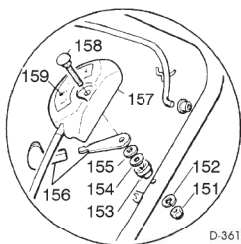

TDL 484 TR

TDL 484 TR-E

TDL 534 TR

TDL 534 TR-E

**CHASSIS
MANICO
COMANDI
DOTAZIONE VITERIE**

**DECK
HANDLE
CONTROLS
SCREWS OUTFITS**

**CHÂSSIS
MANCHERON
COMMANDES
DOTATION VISSERIE**

**GEHÄUSE
HOLM
BETÄTIGUNGEN**

D-3615/E

D-3615/D

D-3616/C

D-3614/B

D-3676/A

SPARE PARTS CATALOGUE

GB

ERSATZTEILKATALOG

D

**CATALOGO DELLE PARTI
DI RICAMBIO**

I

**CATALOGUE DES PIÈCES
DE RECHANGE**

F

T-3676/A