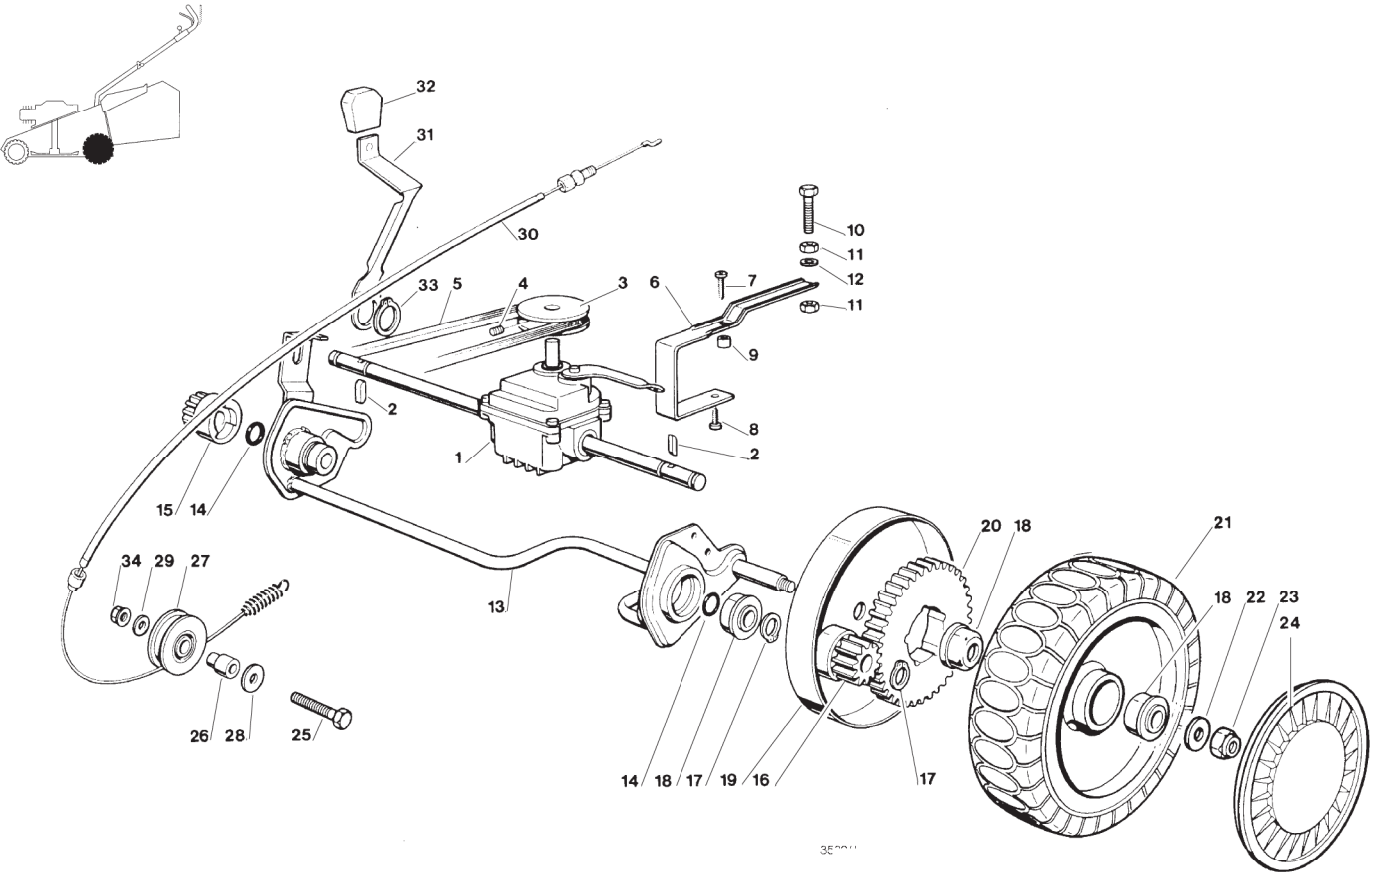

Pos. Nr.	Codice Code Kodex	Q.tà Q.ty-Q.tè Menge	Descrizione	Description	Description	Beschreibung

GRUPPO TRAZIONE

REAR DRIVE

GROUPE TRACTION

ANTRIEB

T-3539/1

1	18652030/1	1	GRUPPO TRAZIONE	GEAR BOX ASSY	GROUPE TRACTION	ANTRIEB
2	22328600/1	2	LINGUETTA TRASCINAMENTO	DRIVING KEY	CLAVETTE	MITNEHMERLAPPEN
3	22601904/0	1	PULEGGIA 4 KM/ H	PULLEY 4 KM/ H	POULIE 4 KM/ H	RIEMENSCHLEIBE 4 KM/ H
4	12645705/0	1	SPINA	PIN	GOUPILLE	STIFT
5	35064100/0	1	CINGHIA Z 30	BELT Z 30	COURROIE Z 30	RIEMEN Z 30
6	22785111/0	1	SUPPORTO GR. TRAZIONE	REAR DRIVE UNIT SUPPORT	SUPPORT GR. TRACTION	ANTRIEBHALTER
7	12728505/0	1	VITE	SCREW	VIS	SCHRAUBE
8	12728630/0	1	VITE	SCREW	VIS	SCHRAUBE
9	22170600/0	1	DISTANZIALE	SPACER	ENTRETOISE	DISTANZRING
10	12793850/0	1	VITE	SCREW	VIS	SCHRAUBE
11	12293200/0	1	DADO	NUT	ECROU	MUTTER
12	12521350/0	1	RONDELLA	WASHER	RONDELLE	SCHEIBE
13	81001412/1	1	ASSE RUOTE POSTERIORE	REAR WHEELS AXLE	AXE ROUES ARRIERE	HINTERRADACHSE
14	12019900/0	2	ANELLO	RING	BAGUE	RING
15	22570110/0	1	PIGNONE DESTRO	RIGHT PINION	PIGNON DROITE	RECHTES RITZEL
16	22570120/0	1	PIGNONE SINISTRO	LEFT PINION	PIGNON GAUCHE	LINKES RITZEL
17	12608600/0	1	SEEGER	SEEGER	SEEGER	SEEGER
18	22122200/0	4	CUSCINETTO	BEARING	ROULEMENT	KUGELLAGER
19	81006846/0	2	PROTEZIONE RUOTE	WHEEL GUARD	PROTECTION ROUE	RÄDERSCHUTZ
20	22120105/1	2	CORONA	RING GEAR	COURONNE	KRANZ
21	81007318/1	2	RUOTA SCOLPITA Ø 210	KNOBBLY WHEEL Ø 210	ROUE SCULPTEE Ø 210	RAD M. STOLLENPR. Ø 210
22	12369500/0	2	RONDELLA	WASHER	RONDELLE	SCHEIBE
23	12155000/0	2	DADO	NUT	ECROU	MUTTER