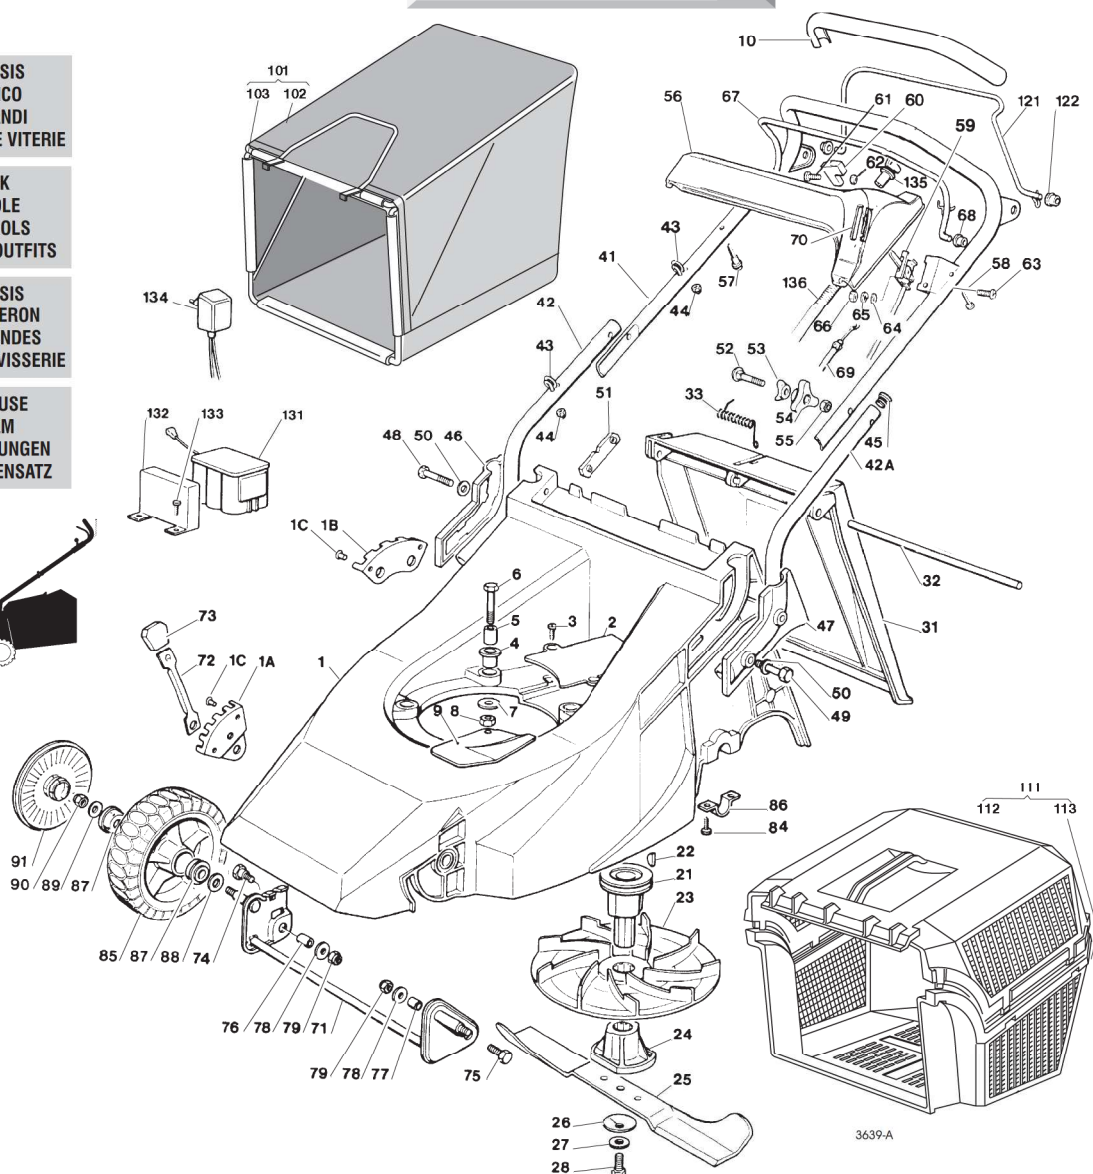

T 484 TR

T 484 TR-E

CHASSIS
MANICO
COMANDI
DOTAZIONE VITERIE

DECK
HANDLE
CONTROLS
SCREWS OUTFITS

CHÂSSIS
MANCHERON
COMMANDES
DOTATION VISSERIE

GEHÄUSE
HOLM
BETÄTIGUNGEN
SCRAUBENSATZ

SPARE PARTS CATALOGUE

GB

ERSATZTEILKATALOG

D

CATALOGO DELLE PARTI
DI RICAMBIO

I

CATALOGUE DES AELES
DE RECHANGE

F

T-3639/A

Pos. Nr.	Codice Code Kodex	Q.tà Q.ty-Q.tè Menge	Descrizione	Description	Description	Beschreibung
1			CHASSIS	DECK	CHÂSSIS	GEHÄUSE
—	81001416/1	1	ROSSO	RED	ROUGE	ROTES
—	81001418/1	1	GIALLO	YELLOW	JAUNE	GELBES
—	81001422/1	1	VERDE	GREEN	VERT	GRÜNES
1A	22735535/0	1	SETTORE REGOLAZIONE	ADJUSTMENT SECTOR	SECTEUR REGLAGE	VERSTELLUNGSEKTOR
1B	22735508/0	1	SETTORE REGOLAZIONE	ADJUSTMENT SECTOR	SECTEUR REGLAGE	VERSTELLUNGSEKTOR
1C	12500070/0	3	RIVETTO	RIVET	RIVET	NIETE
2	22060172/0	1	CARTER CINGHIA	BELT PROTECTION	PROTECTION COURROIRE	RIEMENSCHUTZ
3	12728680/0	2	VITE	SCREW	VIS	SCHRAUBE
4	22040265/0	3	BUSSOLA	BUSH	DOUILLE	BUCHSE
5	22167840/0	3	DISTANZIALE	SPACER	ENTRETOISE	DISTANZRING
6	12691800/0	3	VITE	SCREW	VIS	SCHRAUBE
7	12523070/0	3	RONDELLA	WASHER	RONDELLE	SCHIBE
8	12155000/0	3	DADO	NUT	ECROU	MUTTER
9	22484070/0	1	PARACALORE	MUFFLER GUARD	GRILLE DE PROTECTION	SCHUTZABDECKUNG
			IMPUGNATURA MANICO	HANDGRIP	POIGNÉE	HANDGRIFF
10	22291050/0	1	NERA	BLACK	NOIRE	SCHWARZER
—	22291051/0	1	ROSSA	RED	ROUGE	RÖTER
—	22291052/0	1	GIALLA	YELLOW	JAUNE	GELBER
21	22465605/0	1	MOZZO GIRANTE	HUB FAN	MOYEU VENTILATEUR	LÄUFENDENABE
22	12139100/0	1	LINGUETTA	FEATHER	CLAVETTE	KEIL
23	22245080/0	1	GIRANTE	FAN	VENTILATEUR	LÜFTER
24	22465604/0	1	MOZZO	HUB	MOYEU	HALTER
25			COLTELLO	BLADE	LAME	MESSER
—	81004397/0	1	ALETTATO	WINGED	AILETTÉE	FLÜGEL
—	81004346/2	1	STANDARD	STANDARD	STANDARD	STANDARD
26	22160400/0	1	DISCO ELASTICO	ELASTIC WASHER	RONDELLE ELASTIQUES	ELASTISCHE SCHEIBE