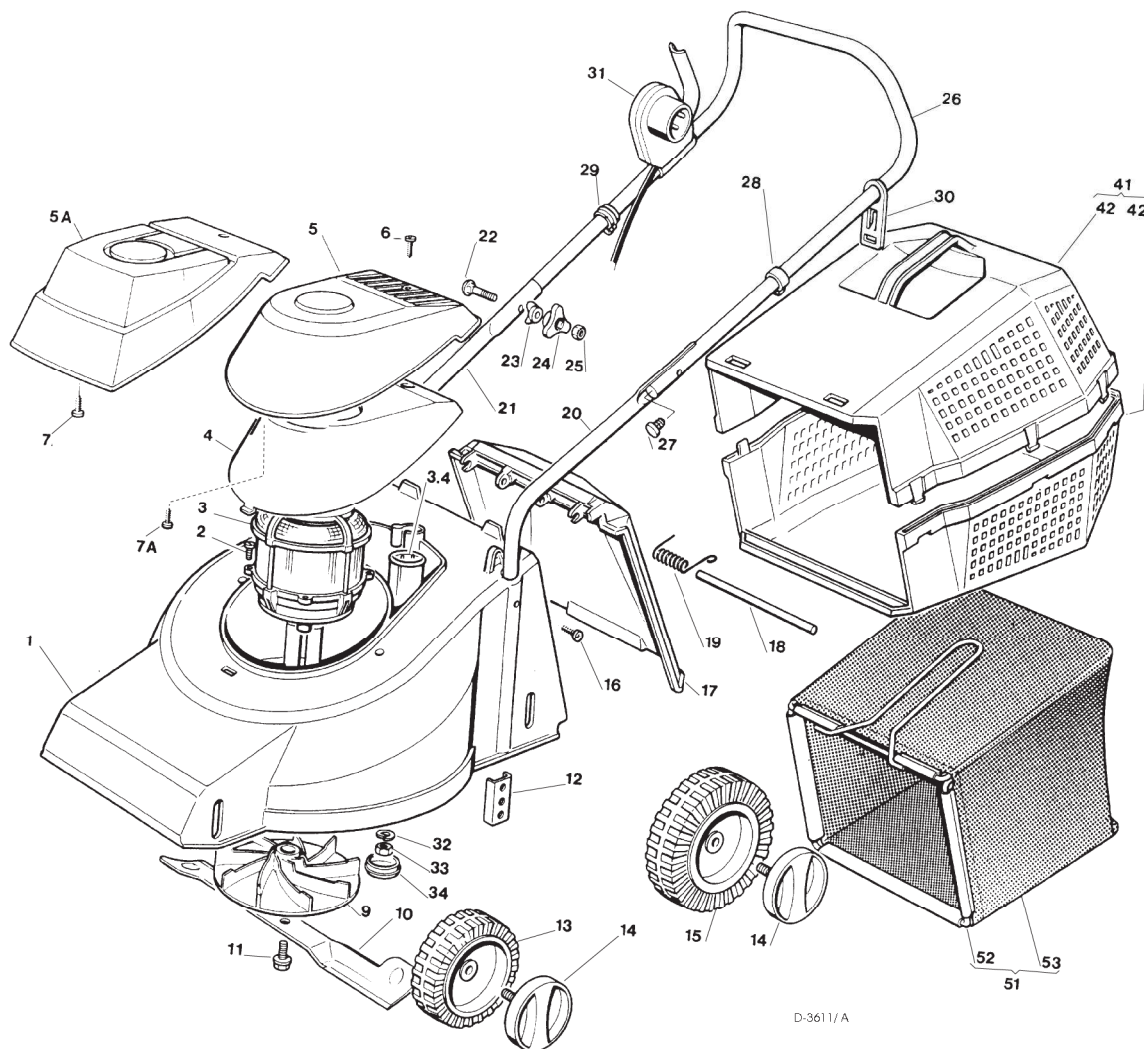

K 390

D-3611/A

SPARE PARTS CATALOGUE

GB

ERSATZTEILKATALOG

D

CATALOGO DELLE PARTI
DI RICAMBIO

I

CATALOGUE DES PIÈCES
DE RECHANGE

F

T-3651/A

Pos. Nr.	Codice Code Kodex	Q.tà Q.ty-Q.tè Menge	Descrizione	Description	Description	Beschreibung
1			CHASSIS	DECK	CHÂSSIS	GEHAUSE
—	81001481/0	1	ROSSO	RED	ROUGE	ROTES
—	81001482/0	1	GIALLO	YELLOW	JAUNE	GELBES
—	81001480/0	1	VERDE	GREEN	VERT	GRÜNES
2	12735410/0	4	VITE	SCREW	VIS	SCHRAUBE
3			MOTORE	MOTOR	MOTEUR	MOTOR
—	18563065/0	1	IBMEI 1200W (230V)	IBMEI 1200W (230V)	IBMEI 1200W (230V)	IBMEI 1200W (230V)
—	18563067/0	1	IBMEI 1200W (240V)	IBMEI 1200W (240V)	IBMEI 1200W (240V)	IBMEI 1200W (240V)
3-4	18222036/0	1	CONDENSATORE 12 µF	CONDENSER 12 µF	CONDENSEUR 12 µF	KONDENSATOR 12 µF
4	22055032/0	1	SUP. CAPOTTINA	COVER SUPPORT	SUPPORT CAPOT	HAUBEHALTER
5	81002007/0	1	ASS. CAPOTTINA	COVER ASS.Y	ENS. CAPOT	KOMPLETTE HAUBE
5A	81002006/0	1	ASS. CAPOTTINA	COVER ASS'Y	ENS. CAPOT	KOMPLETTE HAUBE
6	12728680/0	1	VITE	SCREW	VIS	SCHRAUBE
7	12728450/0	1	VITE	SCREW	VIS	SCHRAUBE
7A	12728680/0	1	VITE	SCREW	VIS	SCHRAUBE
9	22465602/0	1	MOZZO	HUB	MOYEU	NABE
10	81004117/1	1	COLTELLO	BLADE	LAME	MESSER