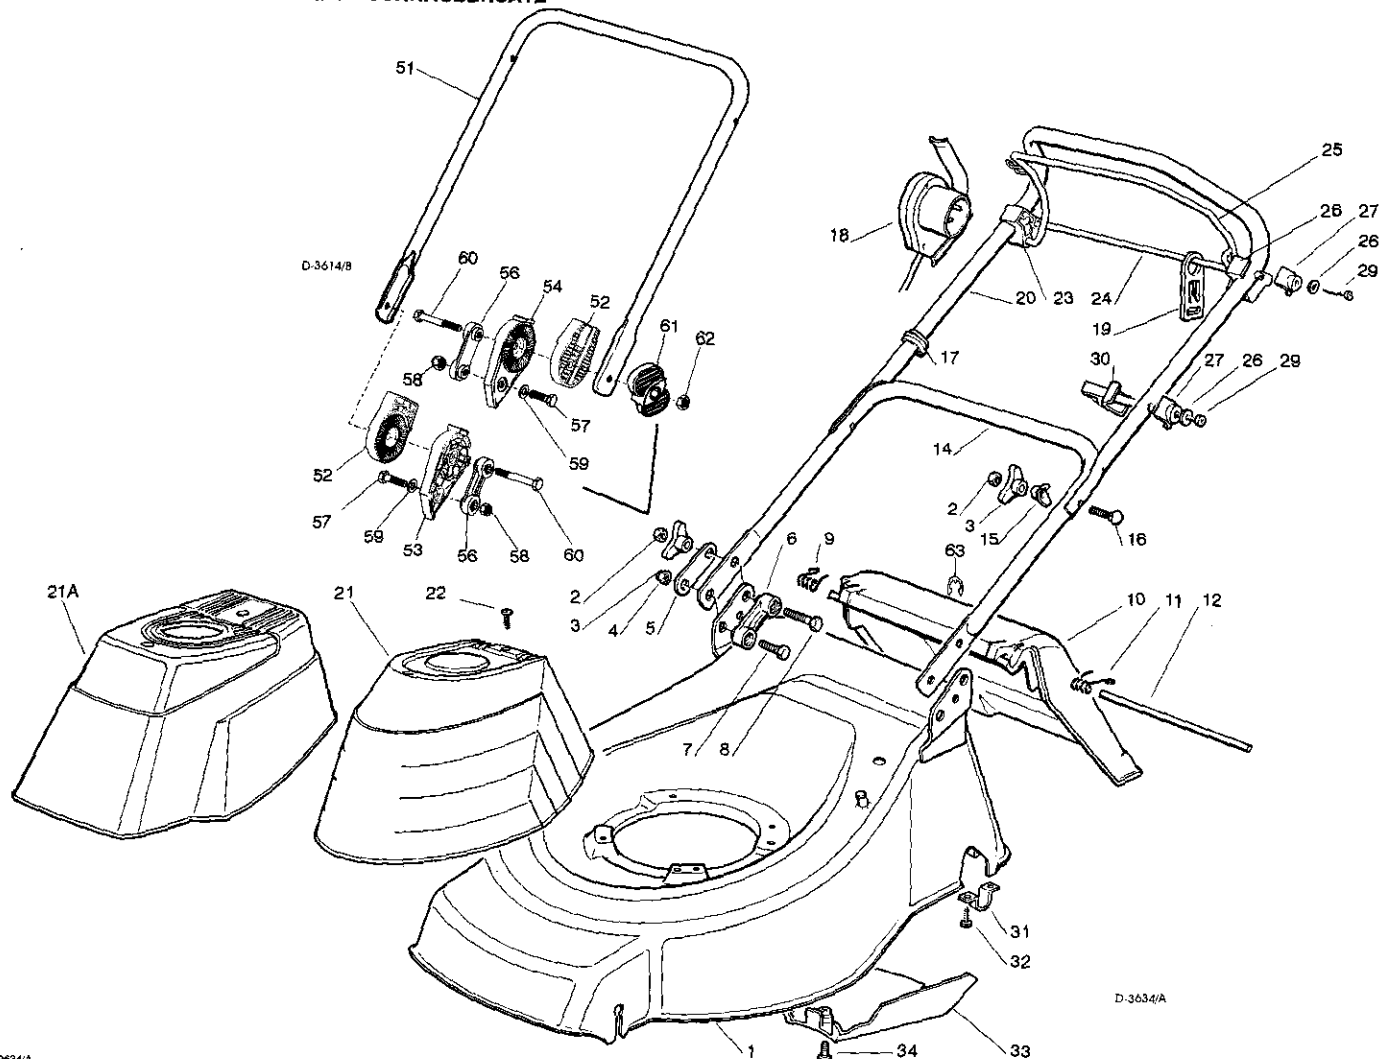

Mod. 1998

T-9634/A

Pos. Nr.	Codice Code Kodex	Descrizione	Description	Description	Beschreibung	Q.tà Q.ty-Q.tè Menge
1	81001645/0	CHASSIS ROSSO	RED DECK	CHÂSSIS ROUGE	ROTES GEHÄUSE	1
-	81001646/0	CHASSIS GIALLO	YELLOW DECK	CHÂSSIS JAUNE	GELBES GEHÄUSE	1
-	61001647/0	CHASSIS VERDE	GREEN DECK	CHÂSSIS VERT	GRÜNES GEHÄUSE	1
2	12293200/0	DADO	NUT	ECROU	MUTTER	4
3	22399900/0	MANOPOLINA	KNOB	POIGNÉE	GRIFF	4
4	12155000/0	DADO	NUT	ECROU	MUTTER	2
5	22551574/0	PIASTRINA ESTERNA	OUTSIDE PLAQUE	PLAQUETTE EXTERNE	ISOLIERPLATTE	2
6	22551575/0	PIASTRINA INTERNA	INSIDE PLAQUE	PLAQUETTE INTERNE	ISOLIERPLATTE	2
7	12793300/0	VITE	SCREW	VIS	SCHRAUBE	2
8	12691115/0	VITE	SCREW	VIS	SCHRAUBE	2
9	22450410/1	MOLLA DESTRA	RIGHT SPRING	RESSORT DROITE	RECHTE FEDER	1
10	22600046/1	PAPASASSI	STONE-GUARD	PARE-PIERRES	PRALLBLECH	1
11	22450420/1	MOLLA SINISTRA	LEFT SPRING	RESSORT GAUCHE	LINKE FEDER	1
12	22517906/1	PERNO	PIN	PIVOT	BOLZEN	1
14	81006512/0	PORTE INFERIORE MANICO	LOWER HANDLE	PARTIE INF. MANCHERON	UNTERHOLM	1
15	22680006/1	RONDELLA	WASHER	RONDELLE	SCHLEIBE	2
16	12819201/0	VITE	SCREW	VIS	SCHRAUBE	2
17	22192000/1	FASCETTA ANCORAGGIO	ANCHOR CLAMP	COLLIER ANCRAGE	BOWDENZUGHALTER	2
18	18710603/0	SALVAMOTORE M.M. 11A 602 MS (1600W)	DEAD HAND SWITCH 11A 602 MS (1600W)	INT. MAIN MORTE 11A 602 MS (1600W)	TOT MANSCHALTER 11A 602 MS (1600W)	1
19	22195101/1	FERMACAVO	FAIR LEAD	FIXATION CABLE	KABELBEFESTIGUNG	1
20	81006997/0	PORTE SUPERIORE MANICO	UPPER HANDLE	PARTIE SUP. MANCHERON	OBERHOLM	1
21	81002057/0	CAPOTTINA	COVER	CAPOT	HAUBE	1
21A	81002059/0	CAPOTTINA	COVER	CAPOT	HAUBE	1
22	12728680/0	VITE	SCREW	VIS	SCHRAUBE	2
23	22806515/0	SUPPORTO DESTRO	RIGHT FIXED BEARING	SUPPORT DROITE	RECHTER HALTER	1
24	22020320/0	AGGANCIO FERMACAVO	FAIR-LEAD BEARING	SUPPORT SERRE-CABLE	KABELHALTER	1