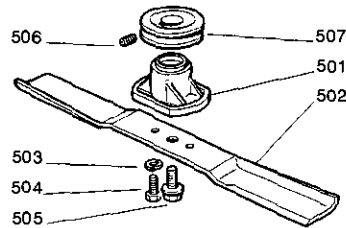

Pos. Nr.	Codice Code Kodex	Descrizione	Description	Description	Beschreibung	Q.tà Q.ty-Q.tè Menge
T-3622/L						
451	22785061/0	SUPPORTO CAPOTTINA	COVER SUPPORT	SUPPORT CAPOT	HAUBEHALTER	1
452	12728710/0	VITE	SCREW	VIS	SCHRAUBE	4
453	18563070/1	MOTORE IBMEI 1600W (230V)	IBMEI MOTOR 1600W (230V)	MOTEUR IBMEI 1600W (230V)	MOTOR IBMEI 1600W (230V)	1
453b	18740049/0	VENTOLA MOTORE IBMEI	IBMEI MOTOR FAN	VENTILATEUR MOTEUR IBMEI	IBMEI LÜFTER	1
453c	18222038/0	CONDENSATORE 20 µF	CONDENSER 20 µF	CONDENSEUR 20 µF	KONDENSATOR 20 µF	1
454	12735410/0	VITE	SCREW	VIS	SCHRAUBE	4
455	12583500/0	GROWER	GROWER	GROWER	FEDERRING	4
456	12293200/0	DADO	NUT	ECROU	MUTTER	4
457	22207211/3	FLANGIA	FLANGE	BRIDE	FLANSCH	1
458	22720360/1	SCHERMO VENTILAZIONE	VENTILATION SCREEN	ECRAN VENTILATION	LÜFTUNGSSCHIRM	1
459	12691800/0	VITE	SCREW	VIS	SCHRAUBE	4

**GRUPPO COLTELLO
BLADE ASS.Y
GROUPE LAMES
MESSERSATZ**

D-3622/M

T-3622/M

501	22463186/1	MOZZO	HUB	MOYEU	NABE	1
502	81004341/2	COLTELLO STANDARD	STANDARD BLADE	LAME STANDARD	STANDARD MESSER	1
-	81004396/0	COLTELLO ALETTATO	WINGED BLADE	LAME AILETTÉE	FLÜGELMESSER	1
503	12583500/0	GROWER	GROWER	GROWER	FEDERRING	2
504	12793101/0	VITE	SCREW	VIS	SCHRAUBE	2
505	81004352/0	VITE	SCREW	VIS	SCHRAUBE	1
506	12713801/0	GRANO	DOWEL	GRAIN	STIFT	1
507	81000830/0	PULEGGIA	PULLEY	POUILE	RIEMENSCHLEIBE	1