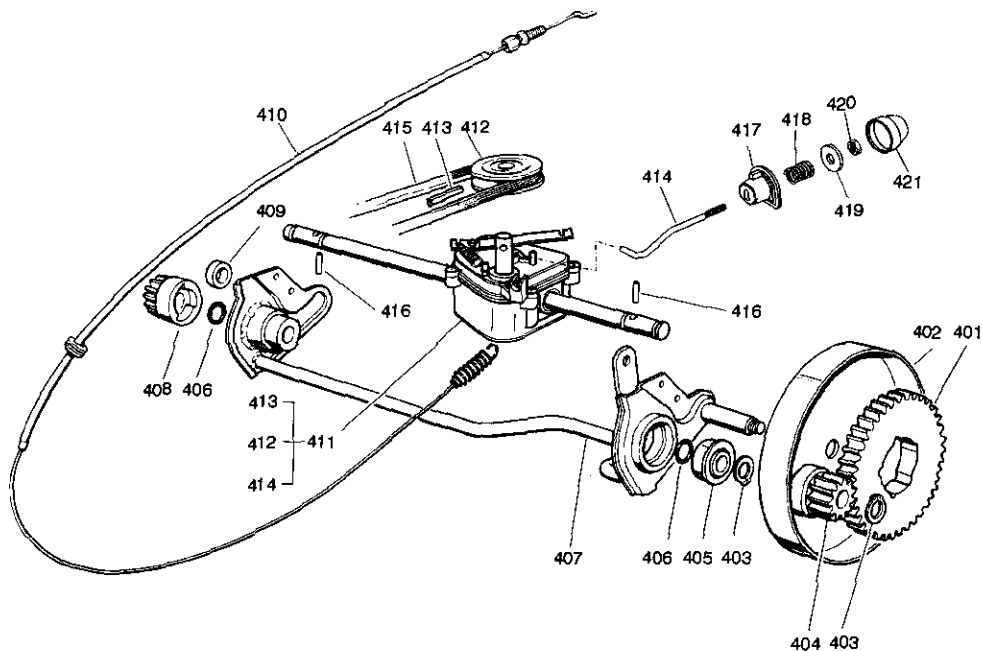

**GRUPPO TRAZIONE
REAR DRIVE
GROUPE TRACTION
ANTRIEB**

D-3616/

401	22120105/1	CORONA	RING GEAR	COURONNE	KRANZ	2
402	81006846/0	PROTEZIONE RUOTE	WHEEL GUARD	PROTECTION ROUE	RÄDERSCHUTZ	2
403	12608600/0	SEEGER	SEEGER	SEEGER	SEEGER	4
404	22570120/0	PIGNONE SINISTRO	LEFT PINION	PIGNON GAUCHE	LINKES RITZEL	1
405	22122200/0	CUSCINETTO				2
406	12019900/0	ANELLO OR	OR RING	BAGUE OR	RING OR	2
407	81001252/1	ASSE RUOTE POSTERIORE	REAR WHEELS AXLE	AXE ROUES ARRIERE	HINTERRADACHSE	1
408	22570110/0	PIGNONE DESTRO	RIGHT PINION	PIGNON DROITE	RECHTES RITZEL	1
409	22170800/0	DISTANZIALE	SPACER	ENTRETOISE	DISTANZRING	1
410	81001138/0	COMANDO TRAZIONE	REAR DRIVE ASS.Y	ENS. COMMANDE TRACTION	ANTRIEBKABEL	
411	81003059/0	ASSIEME GRUPPO TRAZIONE (PLASTICA)	REAR DRIVE ASS.Y (PLASTIC)	ENS. GROUPE TRACTION (PLASTIQUE)	ANTRIEBSATZ (KUNSTSTOFF)	1
-	81003060/0	ASSIEME GRUPPO TRAZIONE (ALLUMINIO)	REAR DRIVE ASS.Y (ALUMINIUM)	ENS. GROUPE TRACTION (ALUMINIUM)	ANTRIEBSATZ (ALUMINIUM)	1
412	22601904/0	PULEGGIA 4 KM/H	PULLEY 4 KM/H	POULIE 4 KM/H	RIEMENSCHLEIBE 4 KM/H	1
413	12645705/0	SPINA	PIN	GOUPILLE	STIFT	1
414	22033280/0	ASTA REGOLAZIONE	ADJUSTMENT ROD	TIGE REGLAGE	VERSTELLUNGSTANGE	1
415	35063710/0	CINGHIA Z 25	BELT Z 25	COURROIE Z 25	RIEMEN Z 25	1
416	22753000/0	SPINA	PIN	GOUPILLE	STIFT	2
417	22041957/0	BUSSOLA	BUSH	DOUILLE	BUCHSE	1
418	22450063/0	MOLLA	SPRING	RESSORT	FEDER	1
419	22680009/0	RONDELLA	WASHER	RONDELLE	SCHEIBE	2
420	12154510/0	DADO	NUT	ECROU	MÜTTER	2
421	22110230/0	TAPPO	CAP	BOUCHON	GUMMISTOPFEN	2