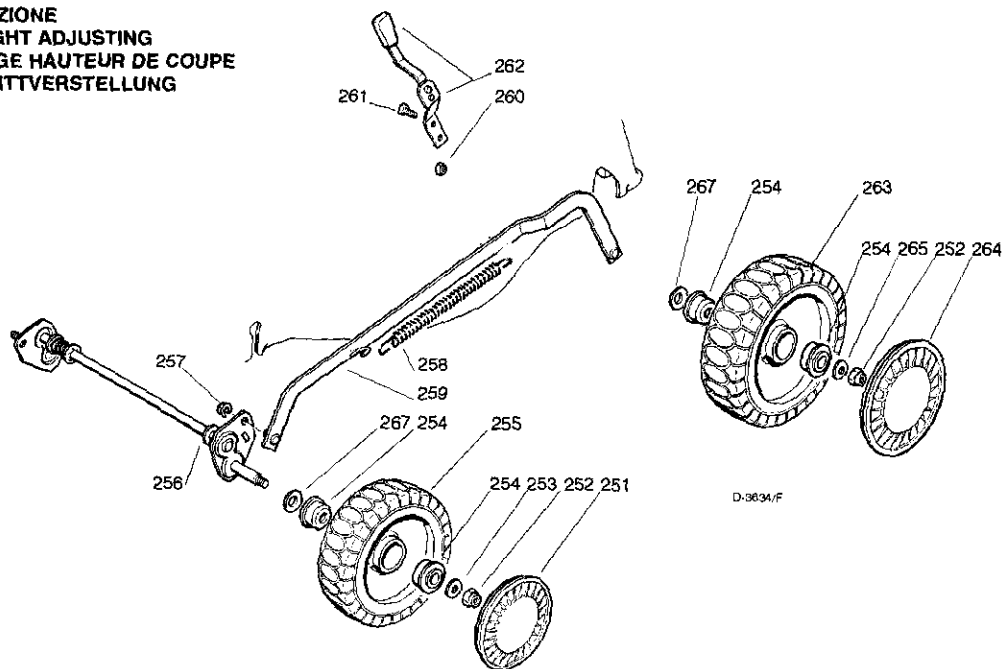

T-3615/B

	VARIANTE REGOLAZIONE MANICO	HANDLE ADJUSTMENT VARIANT	VARIANTE REGLAGE POIGNEE	GRIFFEINSTELLVARIANTE		
51	81006510/0	PARTE INFR. MANICO	LOWER HANDLE	PARTIE INF. MANCHERON	UNTERHOLM	1
52	22785081/0	SUPPORTO ESTERNO	EXTERNAL SUPPORT	SUPPORT EXTERNE	AUBENHALTERUNG	2
53	22785082/0	SUPPORTO INTERNO DX	RH INTERNAL SUPPORT	SUPPORT INTERNE DROIT	INNENHALTERUNG RECHTS	1
54	22785083/0	SUPPORTO INTERNO SX	LH INTERNAL SUPPORT	SUPPORT INTERNE GAUCHE	INNENHALTERUNG LINKS	1
56	22551575/0	PIASTRINA INTERNA	INSIDE PLAQUE	PLAQUETTE INTERNE	ISOLIER PLATTE	2
57	12793701/0	VITE	SCREW	VIS	SCHRAUBE	2
58	12155000/0	DADO	NUT	ECROU	MUTTER	2
59	12521350/0	RONDELLA	WASHER	RONDELLE	SCHEIBE	2
60	12691810/0	VITE	SCREW	VIS	SCHRAUBE	2
61	22399803/0	MANOPOLINA	KNOB	POIGNEE	GRIFF	2
62	12293202/0	DADO	NUT	ECROU	MUTTER	2
63	12000930/0	ANELLO ELASTICO	SNAP RING	ANNEAU RESSORT	SPRENGRING	1
--	81008623/0	DOTAZ. VITERIA	SCREWS OUTFIT	DOTATION VISSERIE	SCHRAUBEN SATZ	1

RUOTE E REGOLAZIONE WHEELS AND HEIGHT ADJUSTING ROUES ET REGLAGE HAUTEUR DE COUPE RÄDER UND SCHNITTVERSTELLUNG

T-3634/P

251	22110282/0	COPRIMOZZO BIANCO	WHITE HUB CAP	COUVRE-MOYEU BLANC	WEIÙE RADKAPPE	2
-	22110288/0	COPRIMOZZO GIALLO	YELLOW HUB CAP	COUVRE-MOYEU JAUNE	GELBE RADKAPPE	2
-	22110290/0	COPRIMOZZO ROSSO	RED HUB CAP	COUVRE-MOYEU ROUGE	ROTE RADKAPPE	2
252	12155000/0	DADO	NUT	ECROU	MUTTER	4
253	12521350/0	RONDELLA	WASHER	RONDELLE	SCHEIBE	2
254	22122200/0	CUSCINETTO	BEARING	CDUSSINET	KUGELLAGER	8
255	81007317/0	RUOTA SCOLPITA Ø 170	KNOBBLY WHEEL Ø 170	ROUE SCULPTEE Ø 170	RAD M. STOLLENPR. Ø 170	2
256	81001272/0	ASSE RUOTE ANTERIORE	FRONT WHEELS AXLE	AXE ROUES AVANT	VORDERRADACHSE	1
257	12436050/0	PIASTRINA	PLATE	PLAQUETTE	PLÄTTCHEN	2
258	22446180/0	MOLLA	SPRING	RESSORT	FEDER	1
259	81001275/0	ASTA COMANDO	ADJUSTMENT ROD	TIGE COMMANDE	STELLSTAB	1
260	12154330/0	DADO	NUT	ECROU	MUTTER	2
261	12789000/0	VITE	SCREW	VIS	SCHRAUBE	2
262	81003279/2	LEVA REGOLAZIONE	ADJUSTMENT LEVER	LEVIER REGLAGE	VERSTELLUNGHEBEL	1
263	81007318/1	RUOTA SCOLPITA Ø 210	KNOBBLY WHEEL Ø 210	ROUE SCULPTEE Ø 210	RAD M. STOLLENPR. Ø 210	2
264	22110281/0	COPRIMOZZO BIANCO	WHITE HUB CAP	COUVRE-MOYEU BLANC	WEIÙE RADKAPPE	2
-	22110287/0	COPRIMOZZO GIALLO	YELLOW HUB CAP	COUVRE-MOYEU JAUNE	GELBE RADKAPPE	2
-	22110289/0	COPRIMOZZO ROSSO	RED HUB CAP	COUVRE-MOYEU ROUGE	ROTE RADKAPPE	2
265	12369500/0	DISCO ELASTICO	ELASTIC DISK	RONDELLE ELASTIQUE	SCHEIBE	2
267	12530150/0	RONDELLA ELASTICA	ELASTIC WASHER	RONDELLE ELASTIQUE	ELASTISCHE SCHEIBE	4