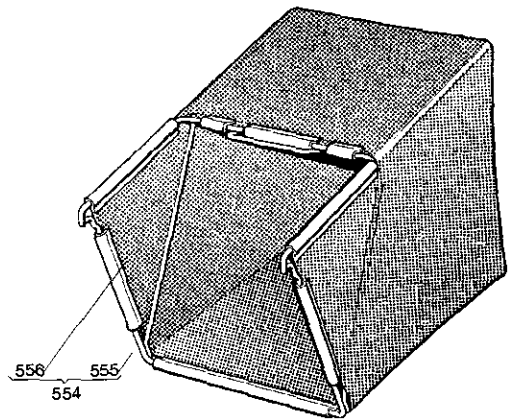

**GRUPPO COLTELLO
BLADE ASS.Y
GROUPE LAMES
MESSERSATZ**

D-3622/M

T-3622/M

501	22463186/1	MOZZO	HUB	MOYEU	NABE	1
502	81004341/2	COLTELLO STANDARD	STANDARD BLADE	LAME STANDARD	STANDARD MESSER	1
-	81004396/0	COLTELLO ALETTATO	WINGED BLADE	LAME AILETTÉE	FLÜGELMESSER	1
503	12583500/0	GROWER	GROWER	GROWER	FEDERRING	2
504	12793101/0	VITE	SCREW	VIS	SCHRAUBE	2
505	81004352/0	VITE	SCREW	VIS	SCHRAUBE	1
506	12713801/0	GRANO	DOWEL	GRAIN	STIFT	1
507	81000830/0	PULEGGIA	PULLEY	POUILE	RIEMENSCHLEIBE	1

**SACCO RACCOGLIERBA
GRASS-CATCHER
BAC DE RAMASSAGE
GRASFANGKORB**

D-3629/N

T-3629/N

551	94004000/0	SACCO COMPLETO	COMPLETE GRASS-BOX	BAC COMPLET	KOMPLETTER KORB	1
552	22486073/0	PORTE SUPERIORE SACCO	UPPER GRASS-BOX	PARTIE SUPERIEURE SAC	OBERKORB	1
553	22486074/0	PORTE INFERIORE SACCO	LOWER GRASS-BOX	PARTIE INFERIEURE SAC	UNTERKORB	1
554	94005000/0	ASSIEME SACCO TELA	CANVASS GRASSCATCHER ASS.Y	ENSEMBLE SAC EN TOILE	KOMPLETTER SACK	1
555	81006418/0	TELAIO	CHASSIS	CHÂSSIS	RAHMEN	1
556	81002105/2	TELA SACCO	FABRIC BOX	TOILE POUR SAC	TUCK FÜR SACK	1