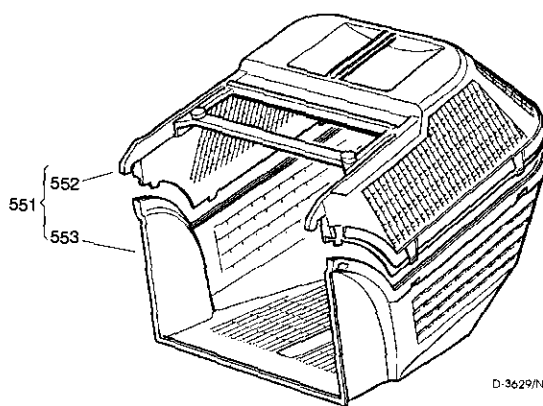

**GRUPPO COLTELLO
BLADE ASS.Y
GROUPE LAMES
MESSERSATZ**

D-3622/M

T-3622/M

501	22463186/1	MOZZO	HUB	MOYEU	NABE	1
502	81004341/2	COLTELLO STANDARD	STANDARD BLADE	LAME STANDARD	STANDARD MESSER	1
-	81004396/0	COLTELLO ALETTATO	WINGED BLADE	LAME AILETTÉE	FLÜGELMESSER	1
503	12583500/0	GROWER	GROWER	GROWER	FEDERRING	2
504	12793101/0	VITE	SCREW	VIS	SCHRAUBE	2
505	81004352/0	VITE	SCREW	VIS	SCHRAUBE	1
506	12713801/0	GRANO	DOWEL	GRAIN	STIFT	1
507	81000830/0	PULEGGIA	PULLEY	POUILE	RIEMENSCHLEIBE	1

**SACCO RACCOGLIERBA
GRASS-CATCHER
BAC DE RAMASSAGE
GRASFANGKORB**

D-3629/N

T-3629/N

551	94004000/0	SACCO COMPLETO	COMPLETE GRASS-BOX	BAC COMPLET	KOMPLETTER KORB	1
552	22486073/0	PORTE SUPERIORE SACCO	UPPER GRASS-BOX	PARTIE SUPERIEURE SAC	OBERKORB	1
553	22486074/0	PORTE INFERIORE SACCO	LOWER GRASS-BOX	PARTIE INFERIEURE SAC	UNTERKORB	1
554	94005000/0	ASSIEME SACCO TELA	CANVASS GRASSCATCHER ASS.Y	ENSEMBLE SAC EN TOILE	KOMPLETTER SACK	1
555	81006418/0	TELAIO	CHASSIS	CHÂSSIS	RAHMEN	1
556	81002105/2	TELA SACCO	FABRIC BOX	TOILE POUR SAC	TUCK FÜR SACK	1