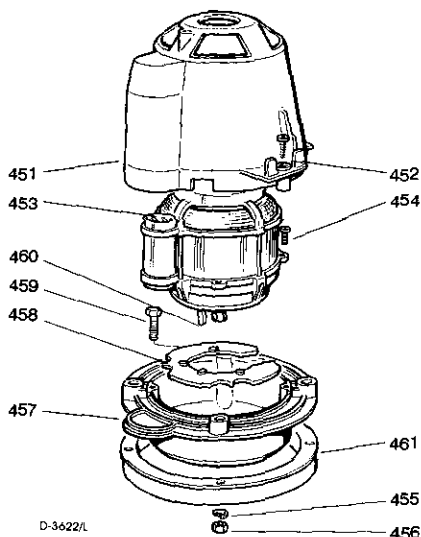

**GRUPPO MOTORE ELETTRICO
MOTOR ASS.Y
MOTEUR ELECTRIQUE
ELEKTROMOTOR**

D-3622/L