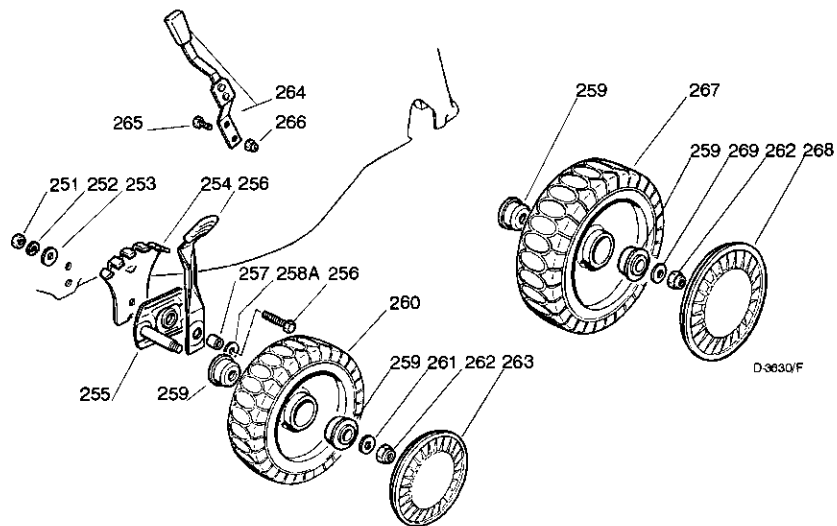

T-3614B

	VARIANTE REGOLAZIONE MANICO	HANDLE ADJUSTMENT VARIANT	VARIANTE REGLAGE POIGNEE	GRIFFEINSTELLVARIANTE	
51	81006510/0	PARTE INFR. MANICO	LOWER HANDLE	PARTIE INF. MANCHERON	UNTERHOLM 1
52	22785081/0	SUPPORTO ESTERNO	EXTERNAL SUPPORT	SUPPDRT EXTERNE	AUßENHALTERUNG 2
53	22785082/0	SUPPORTO INTERNO DX	RH INTERNAL SUPPORT	SUPPORT INTERNE DROIT	INNENHALTERUNG RECHTS 1
54	22785083/0	SUPPORTO INTERNO SX	LH INTERNAL SUPPORT	SUPPORT INTERNE GAUCHE	INNENHALTERUNG LINKS 1
56	22551575/0	PIASTRINA INTERNA	INSIDE PLAQUE	PLAQUETTE INTERNE	ISOLIER PLATTE 2
57	12793701/0	VITE	SCREW	VIS	SCHRAUBE 2
58	12155000/0	DADO	NUT	ECROU	MUTTER 2
59	12521350/0	RONDELLA	WASHER	RONDELLE	SCHEIBE 2
60	12691810/0	VITE	SCREW	VIS	SCHRAUBE 2
61	22399803/0	MANOPOLINA	KNOB	POIGNÉE	GRIFF 2
62	12293202/0	DADO	NUT	ECROU	MUTTER 2
63	12000930/0	ANELLO ELASTICO	SNAP RING	ANNEAU RESSORT	SPRENGRING 1
—	81008622/0	DOTAZ. VITERIA	SCREWS OUTFIT	DOTATION VISSERIE	SCHRAUBEN SATZ 1

—	81008596/0	DOTAZIONE VITERIA	SCREWS OUTFIT	DOTATION VISSERIE	SCHRAUBEN SATZ	1

**RUOTE E REGOLAZIONE
WHEELS AND HEIGHT ADJUSTING
ROUES ET REGLAGE HAUTEUR DE COUPE
RÄDER UND SCHNITTVERSTELLUNG**

T-3630F

251	12293200/0	DADO	NUT	ECROU	MUTTER	2
252	12583500/0	GROWER	GROWER	GROWER	FEDERRING	2
253	12523070/0	RONDELLA	WASHER	RONDELLE	SCHEIBE	2
254	22735547/0	SETTORE REGDLAZIONE	ADJUSTMENT SECTOR	SECTEUR REGLAGE	VERSTELLUNGSEKTOR	2
255	81005082/0	SUPPORTO RUOTA	WHEEL SUPPORT	SUPPORT ROUE	RADHALTER	2
256	81003285/0	LEVA REGOLAZIONE	ADJUSTMENT LEVER	LEVIER REGLAGE	VERSTELLUNGHEBEL	2
257	22171001/0	DISTANZIALE	SPACER	ENTRETDISE	DISTANZRING	2
258	12793701/0	VITE	SCREW	VIS	SCHRAUDE	2
258A	12521350/0	RONDELLA	WASHER	RONDELLE	SCHEIBE	2
259	22122200/0	CUSCINETTO	BEARING	ROULEMENT	KUGELLAGER	8
260	81007317/0	RUOTA SCOLPITA Ø 170	KNOBBLY WHEEL Ø 170	ROUE SCULPTEE Ø 170	RAD M. STOLLENPR. Ø 170	2
261	12521350/0	RONDELLA	WASHER	RONDELLE	SCHEIBE	2
262	12155000/0	DADO	NUT	ECROU	MUTTER	4
263	22110282/0	COPRIMOZZO BIANCO	WHITE HUB CAP	COUVRE-MOYEU BLANC	WEIßE RADKAPPE	2
—	22110288/0	COPRIMOZZO GIALLO	YELLOW HUB CAP	COUVRE-MOYEU JAUNE	GELBE RADKAPPE	2
—	22110290/0	COPRIMOZZO ROSSO	RED HUB CAP	COUVRE-MOYEU ROUGE	ROTE RADKAPPE	2
264	81003279/2	LEVA REGOLAZIONE	ADJUSTMENT LEVER	LEVIER REGLAGE	VERSTELLUNGHEBEL	1
265	12789000/0	VITE	SCREW	VIS	SCHRAUBE	2
266	12154330/0	DADO	NUT	ECROU	MUTTER	2