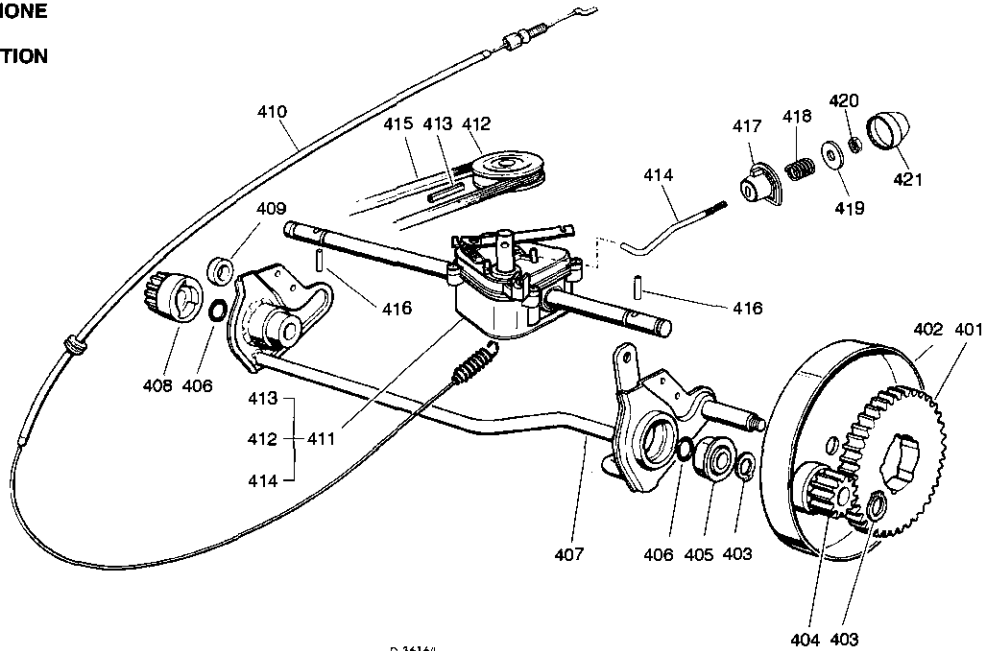

Pos. Nr.	Codice Code Kodex	Descrizione	Description	Description	Beschreibung	Q.tà Q.ty-Q.tè Menge
267	81007318/1	RUOTA SCOLPITA Ø 210	KNOBBLY WHEEL Ø 210	ROUE SCULPTEE Ø 210	RAD M. STOLLENPR. Ø 210	2
268	22110281/0	COPRIMOZZO BIANCO	WHITE HUB CAP	COUVRE-MOYEU BLANC	WEIÙE RADKAPPE	2
-	22110287/0	COPRIMOZZO GIALLO	YELLOW HUB CAP	COUVRE-MOYEU JAUNE	GELBE RADKAPPE	2
-	22110289/0	COPRIMOZZO ROSSO	RED HUB CAP	COUVRE-MOYEU ROUGE	ROTE RADKAPPE	2
269	12369500/0	DISCO ELASTICO				2

**GRUPPO TRAZIONE
REAR DRIVE
GROUPE TRACTION
ANTRIEB**