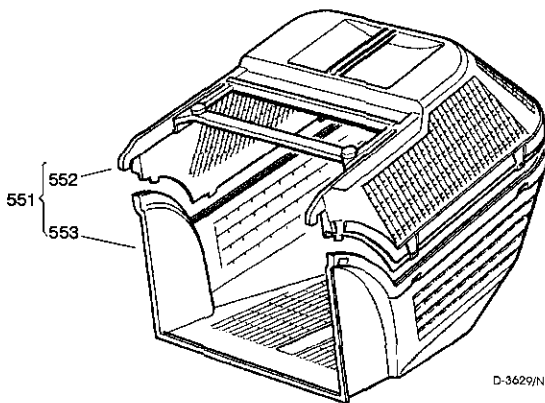

**SACCO RACCOGLIERBA
GRASS-CATCHER
BAC DE RAMASSAGE
GRASFANGKORB**

T-3629/N						
551	94004000/0	SACCO COMPLETO	COMPLETE GRASS-BOX	BAC COMPLET	KOMPLETTER KORB	1
552	22486073/0	PORTE SUPERIORE SACCO	UPPER GRASS-BOX	PARTIE SUPERIEURE SAC	OBBERKORB	1
553	22486074/0	PORTE INFERIORE SACCO	LOWER GRASS-BOX	PARTIE INFERIEURE SAC	UNTERKORB	1
554	94005000/0	ASSIEME SACCO TELA	CANVASS GRASSCATCHER ASS.Y	ENSEMBLE SAC EN TOILE	KOMPLETTER SACK	1
555	81006418/0	TELAIO	CHASSIS	CHÂSSIS	RAHMEN	1
556	81002105/2	TELA SACCO	FABRIC BOX	TOILE POUR SAC	TUCK FÜR SACK	1