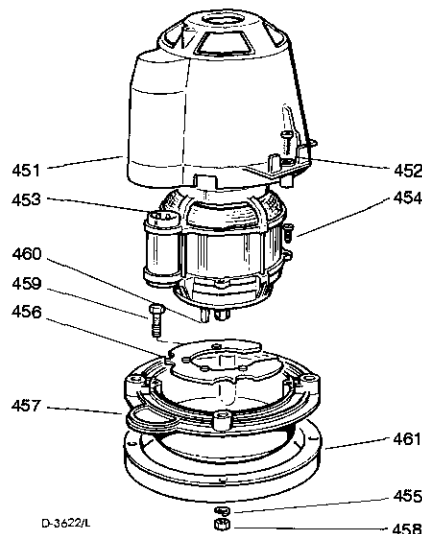

**GRUPPO MOTORE ELETTRICO
MOTOR ASS.Y
MOTEUR ELECTRIQUE
ELEKTROMOTOR**