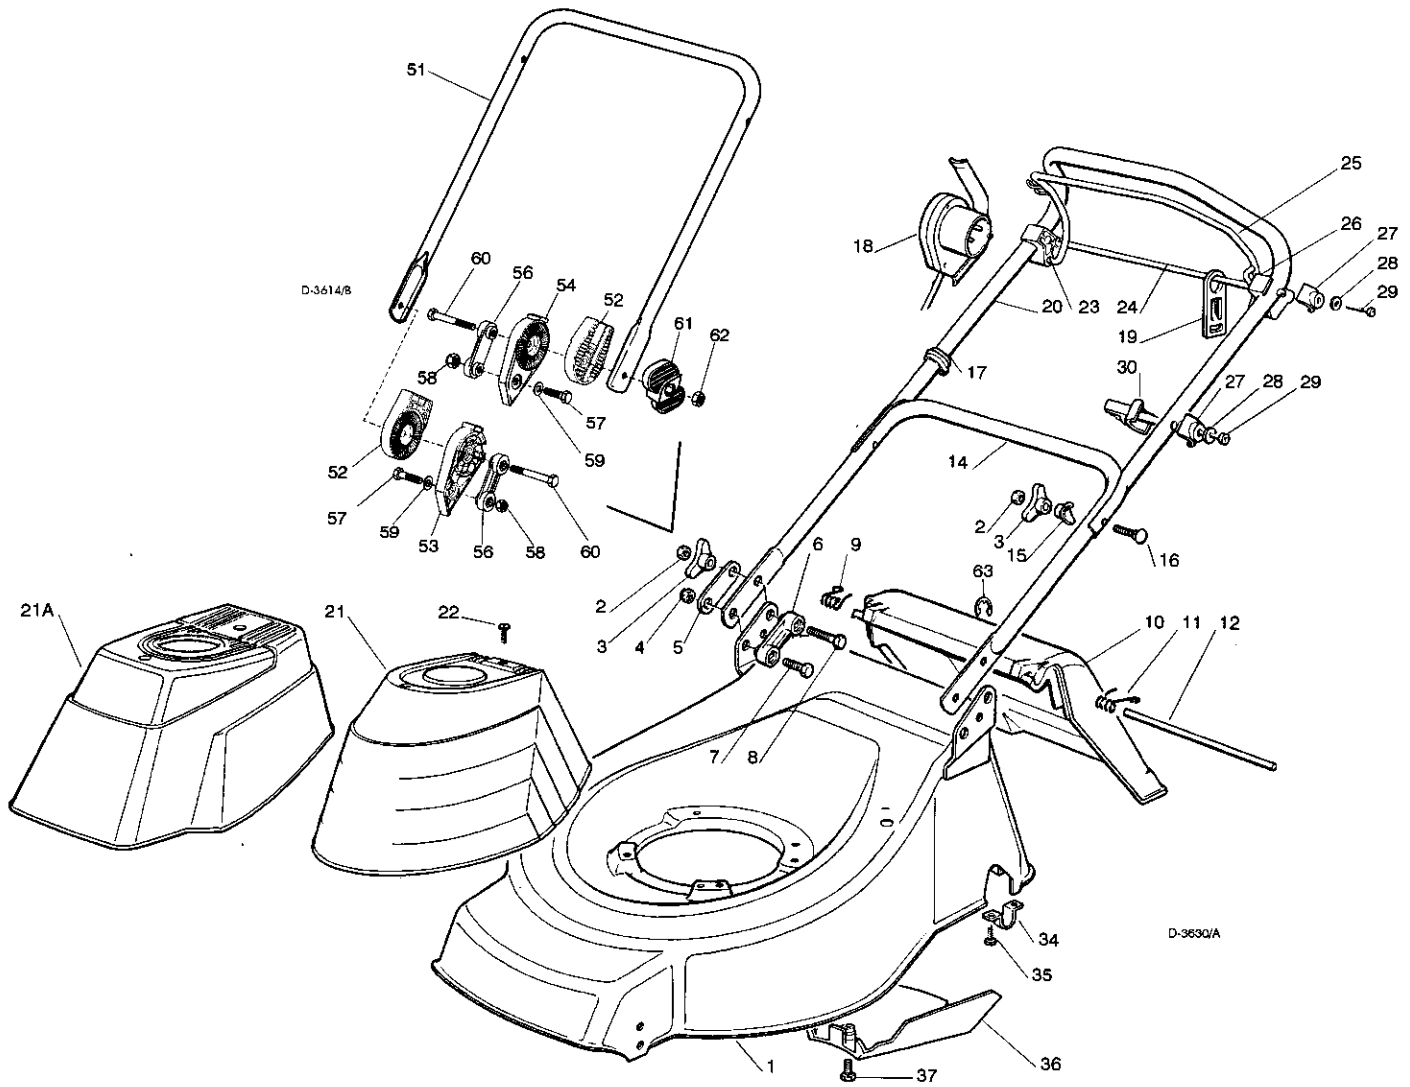

Mod. 1998

Pos. Nr.	Codice Code Kodex	Descrizione	Description	Description	Beschreibung	Q.tà Q.ty-Q.tè Menge
1	81001639/0	CHASSIS ROSSO	RED DECK	CHÂSSIS ROUGE	ROTES GEHÄUSE	1
-	81001640/0	CHASSIS GIALLO	YELLOW DECK	CHÂSSIS JAUNE	GELBES GEHÄUSE	1
-	81001641/0	CHASSIS VERDE	GREEN DECK	CHÂSSIS VERT	GRÜNES GEHÄUSE	1
2	12293200/0	DADO	NUT	ECROU	MUTTER	4
3	22399900/0	MANOPOLINA	KNOB	POIGNÉE	GRIFF	4
4	12155000/0	DADO	NUT	ECROU	MUTTER	2
5	22551574/0	PIASTRINA ESTERNA	OUTSIDE PLAQUE	PLAQUETTE EXTERNE	ISOLIERPLATTE	2
6	22551575/0	PIASTRINA INTERNA	INSIDE PLAQUE	PLAQUETTE INTERNE	ISOLIERPLATTE	2
7	12793300/0	VITE	SCREW	VIS	SCHRAUBE	2
8	12691115/0	VITE	SCREW	VIS	SCHRAUBE	2
9	22450410/1	MOLLA DESTRA	RIGHT SPRING	RESSORT DROITE	RECHTE FEDER	1
10	22600046/1	PARASASSI	STONE-GUARD	PARE-PIERRES	PRALLBLECH	1
11	22450420/1	MOLLA SINISTRA	LEFT SPRING	RESSORT GAUCHE	LINKE FEDER	1
12	22517906/1	PERNO	PIN	PIVOT	BOLZEN	1
14	81006512/0	PARTE INFERIORE MANICO	LOWER HANDLE	PARTIE INF. MANCHERON	UNTERHOLM	1
15	22680006/1	RONDELLA	WASHER	RONDELLE	SCHEIBE	2
16	12819201/0	VITE	SCREW	VIS	SCHRAUBE	2
17	22192000/1	FASCETTA ANCORAGGIO	ANCHOR CLAMP	COLLIER ANCRAGE	BOWDENZUGHALTER	2
18	18710603/0	SALVAMOTORE M.M. 11A 602 MS	DEAD HAND SWITCH 11A 602 MS	INT. MAIN MORTE 11A 602 MS	TOT MANSCHALTER 11A 602 MS	1
19	22195101/1	FERMACAVO	FAIR LEAD	FIXATION CABLE	KABELBEFESTIGUNG	1
20	81006997/0	PARTE SUPERIORE MANICO	UPPER HANDLE	PARTIE SUP. MANCHERON	OBERHOLM	1