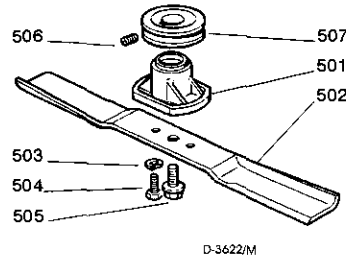

Pos. Nr.	Codice Code Kodex	Descrizione	Description	Description	Beschreibung	Q.tà Q.ty-Q.tè Menge
T-3622/L						
451	22785061/0	SUPPORTO CAPOTTINA	COVER SUPPORT	SUPPORT CAPOT	HAUBEHALTER	1
452	12728710/0	VITE	SCREW	VIS	SCHRAUBE	4
453	18563070/1	MOTORE IBMEI 1600W (230V)	IBMEI MOTOR 1600W (230V)	MOTEUR IBMEI 1600W (230V)	MOTOR IBMEI 1600W (230V)	1
453b	18740049/0	VENTOLA MOTORE IBMEI	IBMEI MOTOR FAN	VENTILATEUR MOTEUR IBMEI	IBMEI LÜFTER	1
453c	18222038/0	CONDENSATORE 20 µF	CONDENSER 20 µF	CONDENSEUR 20 µF	KONDENSATOR 20 µF	1
454	12735410/0	VITE	SCREW	VIS	SCHRAUBE	4
455	12583500/0	GROWER	GROWER	GROWER	FEDERRING	4
456	12293200/0	DADO	NUT	ECROU	MUTTER	4
457	22207211/3	FLANGIA	FLANGE	BRIDE	FLANSCH	1
458	22720360/1	SCHERMO VENTILAZIONE	VENTILATION SCREEN	ECRAN VENTILATION	LÜFTUNGSSCHIRM	1
459	12691800/0	VITE	SCREW	VIS	SCHRAUBE	4
460	12139440/0	LINGUETTA	FEATHER	CLAVETTE	KEIL	1
461	81003471/0	DISTANZIALE	SPACER	ENTRETOISE	DISTANZRING	1

**GRUPPO COLTELLO
BLADE ASS.Y
GROUPE LAME
MESSERSATZ**

T-3622/M						
501	22463186/1	MOZZO	HUB	MOYEU	NABE	1
502	81004341/2	COLTELLO STANDARD	STANDARD BLADE	LAME STANDARD	STANDARD MESSER	1
-	81004396/0	COLTELLO ALETTATO	WINGED BLADE	LAME AILETTÉE	FLÜGELMESSER	1
503	12583500/0	GROWER	GROWER	GROWER	FEDERRING	2
504	12793101/0	VITE	SCREW	VIS	SCHRAUBE	2
505	81004352/0	VITE	SCREW	VIS	SCHRAUBE	1
506	12713801/0	GRANO	DOWEL	GRAIN	STIFT	1
507	81000830/0	PULEGGIA	PULLEY	POUILE	RIEMENSCHLEIBE	1