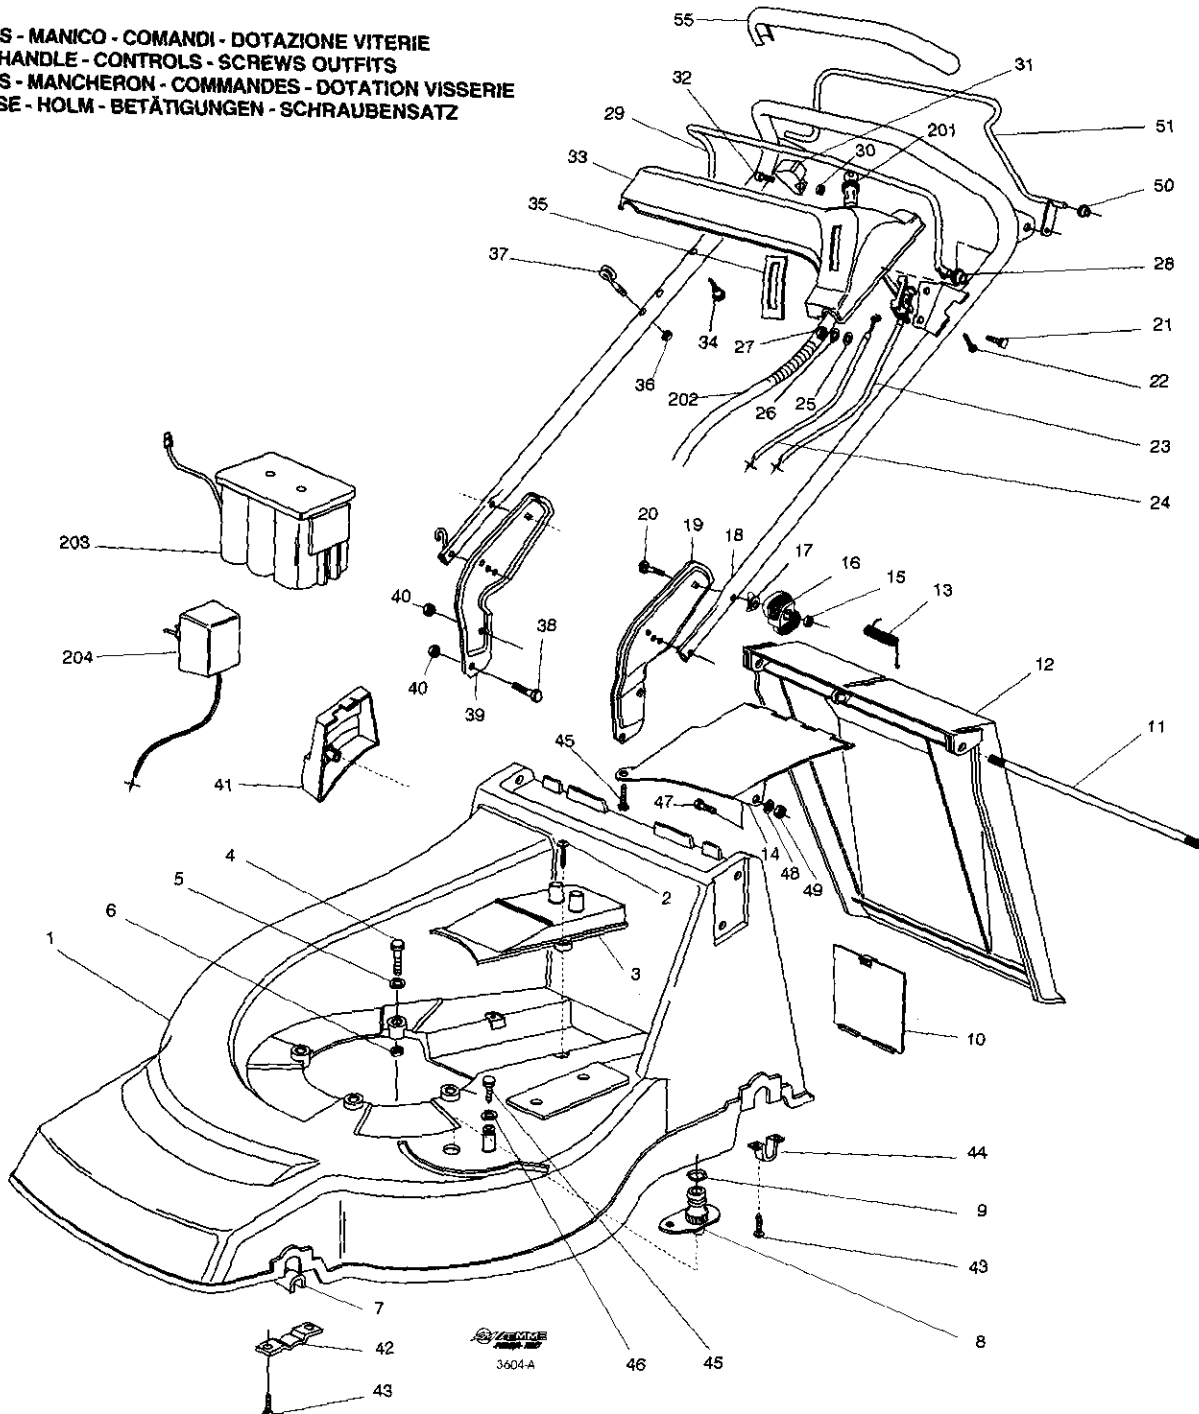

Pos. Nr.	Codice Code	Descrizione	Description	Description	Beschreibung	Q.tà Q.ty-Q.tè Menge
1	81001652/0	CHASSIS ROSSO	RED DECK	CHÂSSIS ROUGE	ROTES GEHÄUSE	1
-	81001654/0	CHASSIS GIALLD	YELLOW DECK	CHÂSSIS JAUNE	GELBES GEHÄUSE	1
-	81001656/0	CHASSIS VERDE	GREEN DECK	CHÂSSIS VERT	GRÜNES GEHÄUSE	1
2	12728522/0	VITE	SCREW	VIS	SCHRAUBE	2
3	22060181/1	CARTER CINGHIA	BELT PROTECTION	PROTECTION COURROIRE	RIEMENSCHUTZ	1
4	12691800/0	VITE	SCREW	VIS	SCHRAUBE	3/2
-	12692080/0	VITE	SCREW	VIS	SCHRAUBE	0/1
5	12521350/0	RONDELLA	WASHER	RONDELLE	SCHEIBE	3
6	12155000/0	DADO	NUT	ECROU	MUTTER	3
7	22038400/1	BRONZINA	BUSH	DOUILLE	BUCHSE	2
8	22034000/0	ATTACCO ACQUA LAVAGGIO	WASHING CONNECTION	ATTACHE LAVAGE	WASCHENVERBINDUNG	1
9	19035000/0	ANELLO OR	OR RING	BAGUE OR	RING OR	1
10	22595352/0	PORTINA CHIUSURA	INSPECTION DOOR	VOYANT DE VISITE	ABDECKPLATTE	1
11	22517856/0	PERNO	PIN	PIVOT	BOLZEN	1

Pos. Nr.	Codice Code Kodex	Descrizione	Description	Description	Beschreibung	Q.tà Q.ty-Q.tè Menge
419	22680009/0	RONDELLA	WASHER	RONDELLE	SCHEIBE	1
420	12154510/0	DADO	NUT	ECROU	MUTTER	1
421	22110230/0	TAPPO	CAP	BOUCHON	GUMMISTOPFEN	1