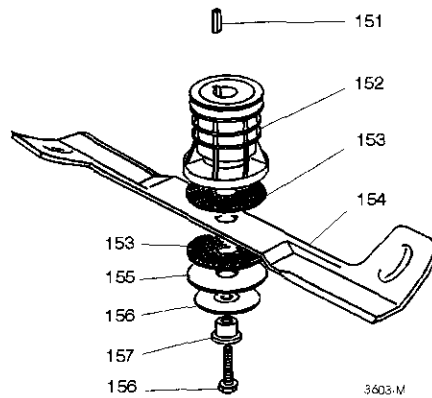

Pos. Nr.	Codice Code Kodex	Descrizione	Description	Description	Beschreibung	Q.tà Q.ty-Q.tè Menge
419	22680009/0	RONDELLA	WASHER	RONDELLE	SCHEIBE	1
420	12154510/0	DADO	NUT	ECROU	MUTTER	1
421	22110230/0	TAPPO	CAP	BOUCHON	GUMMISTOPFEN	1

**GRUPPO COLTELLO
BLADE ASS.Y
GROUPE LAME
MESSERSATZ**

151	12139100/0	LINGUETTA	FEATHER	CLAVETTE	KEIL	1
152	22465611/0	MOZZO	HUB	MOYEU	NABE	1
153	22672110/1	RONDELLA FRIZIONE	CLUTCH WASHER	RONDELLE FRICTION	KUPPLUNGSSCHEIBE	2
154	81004398/0	COLTELLO	BLADE	LAME	MESSER	1
155	12508120/0	MOLLA A TAZZA	CUPPED SPRING	RESSORT	TELLER FEDER	1
156	22672105/0	RONDELLA	WASHER	RONDELLE	SCHEIBE	1
157	22041940/0	BUSSOLA FRIZIONE	CLUTCH BUSH	DOUILLE FRICTION	KUPPLUNGSSCHEIBE	1
158	12736850/0	VITE	SCREW	VIS	SCHRAUBE	1