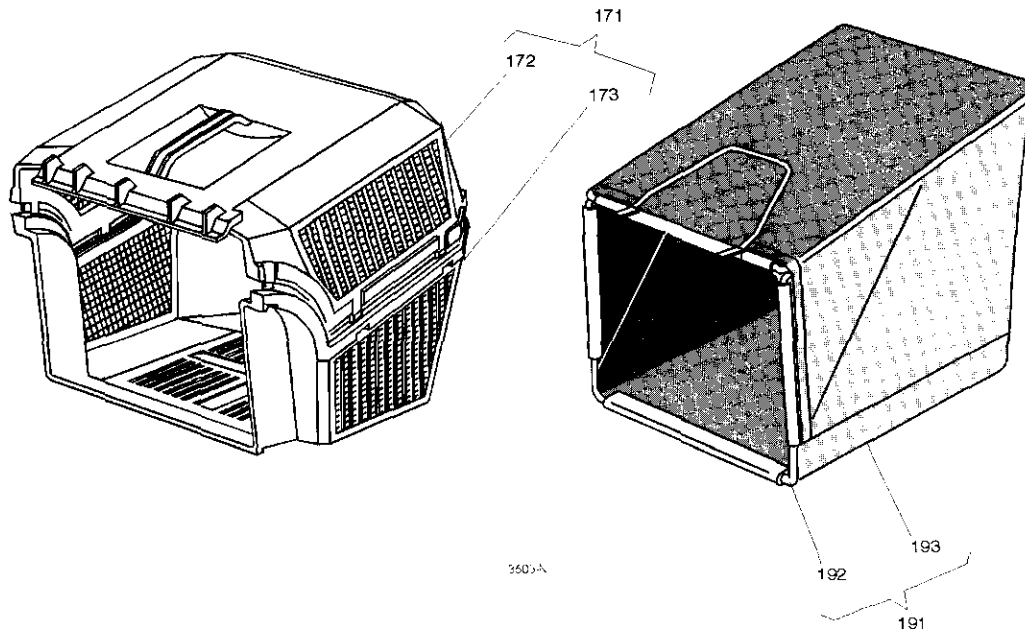

**SACCO RACCOGLIERBA
GRASS-CATCHER
BAC DE RAMASSAGE
GRASFANGKORB**

171	96500000/0	SACCO COMPLETO	COMPLETE GRASS-BOX	BAC COMPLETE	KOMPLETER KORB	1
172	22486065/0	PARTE SUPER. SACCO	UPPER GRASS-BDX	PARTE SUPERIEURE SAC	OBERKORB	1
173	22486064/0	PARTE INFER. SACCO	LOWER GRASS-BOX	PARTE INFERIEURE SAC	UNTERKORB	1
191	96400000/0	ASS. SACCO TELA	CANVASS GRASSCATCHER ASS.Y	ENSEMBLE SAC EN TOILE	KOMPLETTER SACK	1
192	81006430/0	TELAIO	CHASSIS	CHASSIS	RAHMEN	1
193	81002124/1	TELA SACCO	FABRIC BOX	TOILE POUR SAC	TUCK FÜR SACK	1
-	81008610/0	DOTAZIONE VITERIA	SCREWS OUTFIT	DOTATION VISSERIE	SCHRAUBEN SATZ	1
-	81008499/1	DOTAZIONE CRUSCOTT	DASH BOARD OUTFIT	DOTATION CONSOLE	KONSOLE SATZ	1