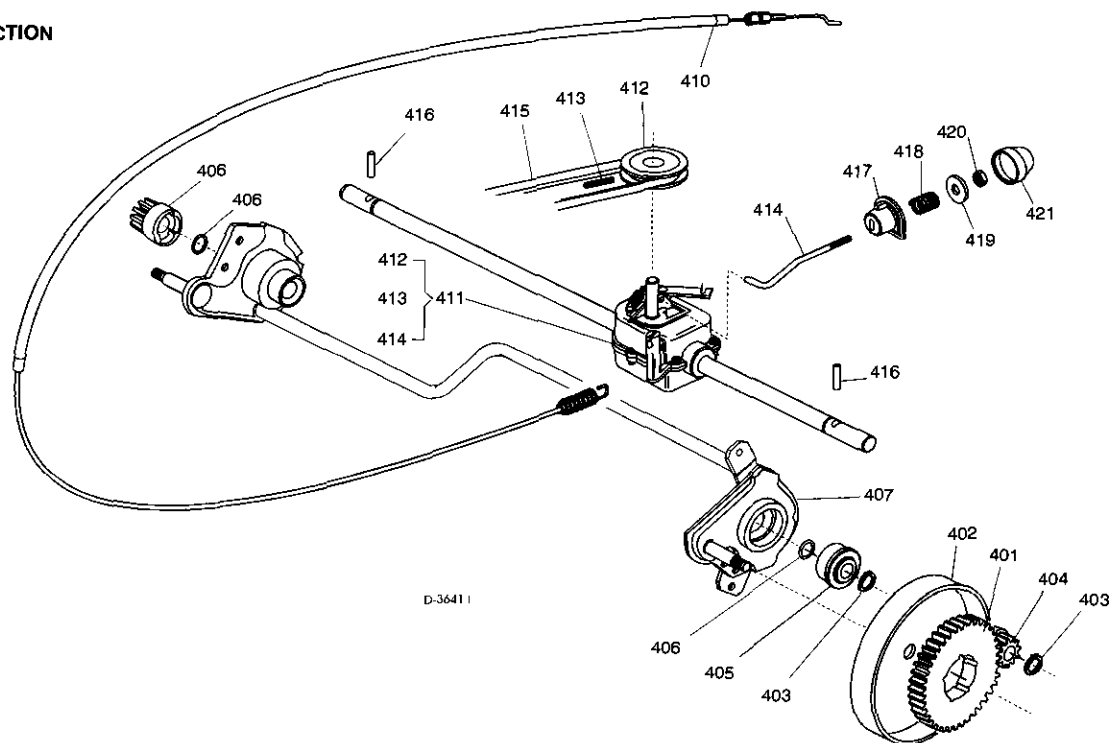

**GRUPPO TRAZIONE
REAR DRIVE
GROUPE TRACTION
ANTRIEB**

D-36411

401	22120105/1	CORONA	RING GEAR	COURONNE	KRANZ	2
402	81006846/0	PROTEZIONE RUOTE	WHEEL GUARD	PROTECTION ROUE	RÁDERSCHUTZ	2
403	12608600/0	SEEGER	SEEGER	SEEGER	SEEGER	4
404	22570120/0	PIGNONE SINISTRO	LEFT PINION	PIGNON GAUCHE	LINKES RITZEL	1
405	22122200/0	CUSCINETTO	BEARING	ROULEMENT	KUGELLAGER	2
406	12019900/0	ANELLO OR	OR RING	BAGUE OR	RING OR	2
407	81002808/1	ASSE RUOTE POSTERIORI	REAR WHEELS AXLE	AXE ROUES ARRIERE	HINTERRADACHSE	1
408	22570110/0	PIGNONE DESTRO	RIGHT PINION	PIGNON DROITE	RECHTES RITZEL	1
410	81001145/0	ASS. COMANDO TRAZIONE	REAR DRIVE ASS.Y	ENS. COMMANDE TRACTION	ANTRIEBKABEL	1
411	81003070/0	ASS. GRUPPO TRAZIONE	REAR DRIVE ASS.Y	ENS. GROUPE TRACTION	ANTRIEBSATZ	1
412	22601904/0	PULEGGIA	PULLEY	POULIE	RIEMENSCHIEBE	1
413	12645705/0	SPINA	PIN	GOUPILLE	STIFT	1
414	22033281/0	ASTA REGOLAZIONE	ADJUSTMENT ROD	TIGE REGLAGE	VERSTELLUNGSTANGE	1
415	35064195/0	CINGHIA Z 33	BELT Z 33	COURROIRE Z 33	RIEMEN Z 33	1
416	22753000/0	SPINA	PIN	GOUPILLE	STIFT	2
417	22041957/0	BUSSOLA	BUSH	DOUILLE	BUCHSE	1
418	22450063/0	MOLLA	SPRING	RESSORT	FEDER	1