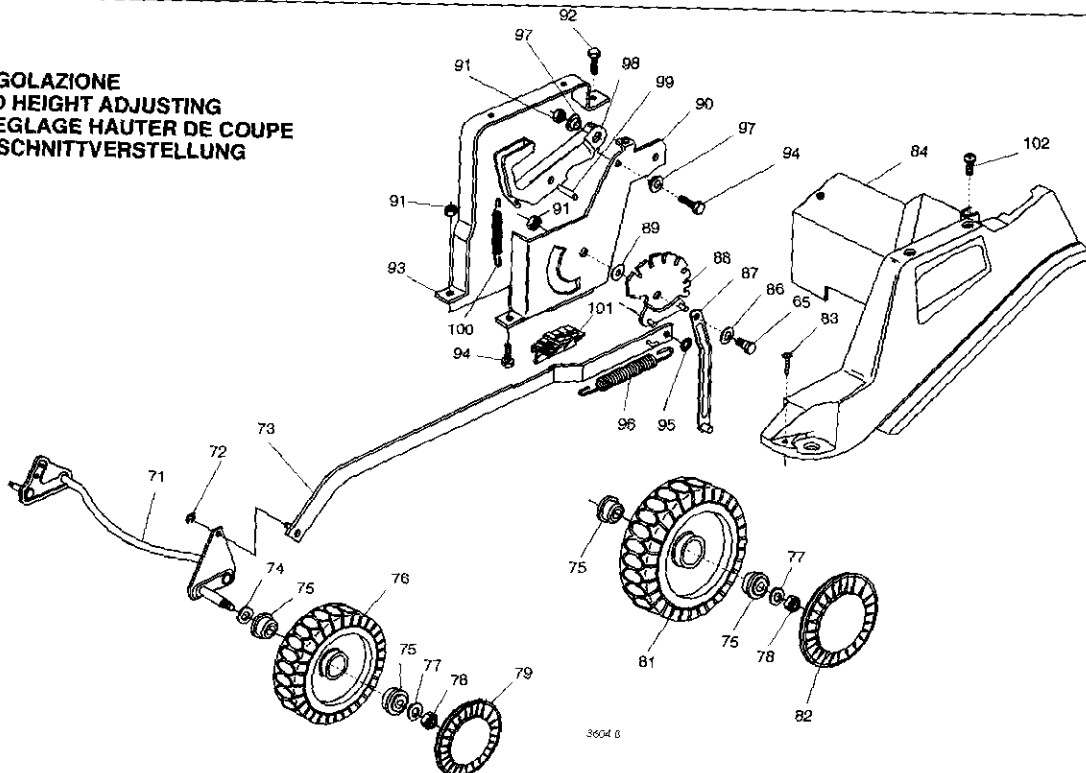

**RUOTE E REGOLAZIONE
WHEELS AND HEIGHT ADJUSTING
ROUES ET REGLAGE HAUTEUR DE COUPE
RÄDER UND SCHNITTVERSTELLUNG**

DOVENDO SOSTITUIRE IN GARANZIA LE PARTI CONTRASSEGNAE CON «*» RIVOLGERSI AL COSTRUTTORE DEL MOTORE.
IF YOU HAVE TO CHANGE THE PIECES INDICATED WITH «*» ON WARRANTY YOU ADDRESS TO AFTER SALES SERVICE OF ENGINE MANUFACTURER.
SI VOUS DEVEZ SUBSTITUER LES PIÉCESE INDIQUEES AVEC «*» SOUS GARANTIE VOUS DEVEZ VOUS ADRESS AU SERVICE APRES VENTES DE LA MAISON CONSTRUCTRICE DU MOTEUR.
BITTE WENDEN SIE SICH BEI GARANTIEREPARATUREN ODER MIT «*» GEKENNZEICHNETEN TEILE AN DIE KUNDENDIENSTSTELLE DES MOTORHRESTERLER.