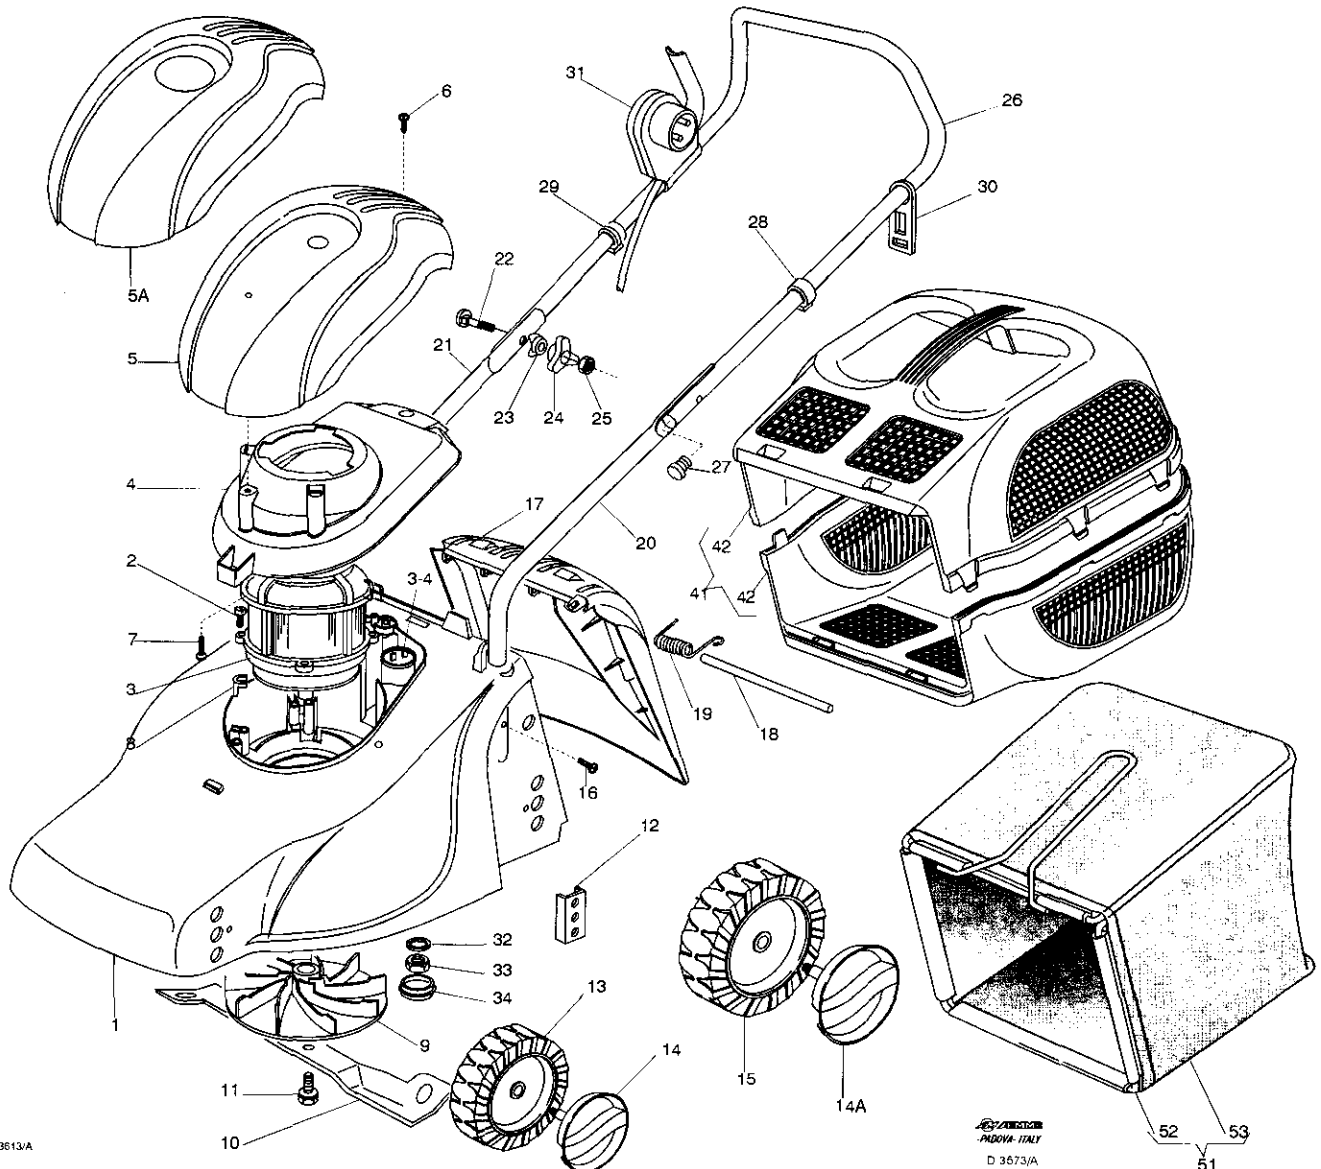

VISTE ESPLOSE
EXPLODED VIEWS

VUES ECLATEES
SPRENGZEICHNUNGEN

C390

Mod. 1998

T.3613/A

PIADIVA-ITALY
D.3673/A

Pos. Nr.	Codice Kodex Code	Descrizione	Description	Description	Beschreibung	Q.tà Q.ty Q.tè Menge
1	81001561/0	CHASSIS ROSSO	RED DECK	CHÂSSIS ROUGE	ROTES GEHÄUSE	1
—	81001575/0	CHASSIS GIALLO	YELLOW DECK	CHÂSSIS JAUNE	GELBES GEHÄUSE	1
—	81001576/0	CHASSIS VERDE	GREEN DECK	CHÂSSIS VERT	GRÜNES GEHÄUSE	1
2	12735410/0	VITE	SCREW	VIS	SCHRAUBE	4
3	18563065/0	MOTORE IBMEI 1300W (230V)	IBMEI MOTOR 1300W (230V)	MOTEUR IBMEI 1300W (230V)	MOTOR IBMEI 1300W (230V)	1
—	18563067/0	MOTORE IBMEI 1300W (240V)	IBMEI MOTOR 1300W (240V)	MOTEUR IBMEI 1300W (240V)	MOTOR IBMEI 1300W (240V)	1
3*4	18222036/0	CONDENSATORE 12µF	CONDENSER 12µF	CONDENSEUR 12µF	KONDENSATOR 12µF	1
4	22055050/1	SUP. CAPOTTINA	COVER SUPPORT	SUPPORT CAPOT	HAUBEHALTER	1
5	22055049/1	ASS. CAPOTTINA	COVER ASS. Y	ENS. CAPOT	KOMPLETTE HAUBE	1
5A	81002010/1	ASS. CAPOTTINA	COVER ASS. Y	ENS. CAPOT	KOMPLETTE HAUBE	1
6	12728680/0	VITE	SCREW	VIS	SCHRAUBE	1
7	12728450/0	VITE	SCREW	VIS	SCHRAUBE	1
9	22465602/0	MOZZO	HUB	MOYEU	NABE	1
10	81004117/1	COLTELLO	BLADE	LAME	MESSER	1
11	81004352/0	VITE	SCREW	VIS	SCHRAUBE	1
12	22785087/1	SUPP. RUOTE	WHEELS SUPPORT	SUPPORT ROUE	RADHALTER	4
13	22686083/0	RUOTA Ø 130	WHEEL Ø 130	ROUE Ø 130	RAD Ø 130	2
14	81004357/0	COPRIMOZZO BIANCO	WHITE HUB CAP	COUVRE-MOYEU BLANC	WEIßE RADKAPPE	2
—	81004331/0	COPRIMOZZO GIALLO	YELLOW HUB CAP	COUVRE-MOYEU JAUNE	GELBE RADKAPPE	2
—	81004333/0	COPRIMOZZO ROSSO	RED HUB CAP	COUVRE-MOYEU ROUGE	ROTE RADKAPPE	2
14A	81004326/0	COPRIMOZZO BIANCO	WHITE HUB CAP	COUVRE-MOYEU BLANC	WEIßE RADKAPPE	2
—	81004327/0	COPRIMOZZO GIALLO	YELLOW HUB CAP	COUVRE-MOYEU JAUNE	GELBE RADKAPPE	2
—	81004328/0	COPRIMOZZO ROSSO	RED HUB CAP	COUVRE-MOYEU ROUGE	ROTE RADKAPPE	2
15	22686085/0	RUOTA Ø 160	WHEEL Ø 160	ROUE Ø 160	RAD Ø 160	2