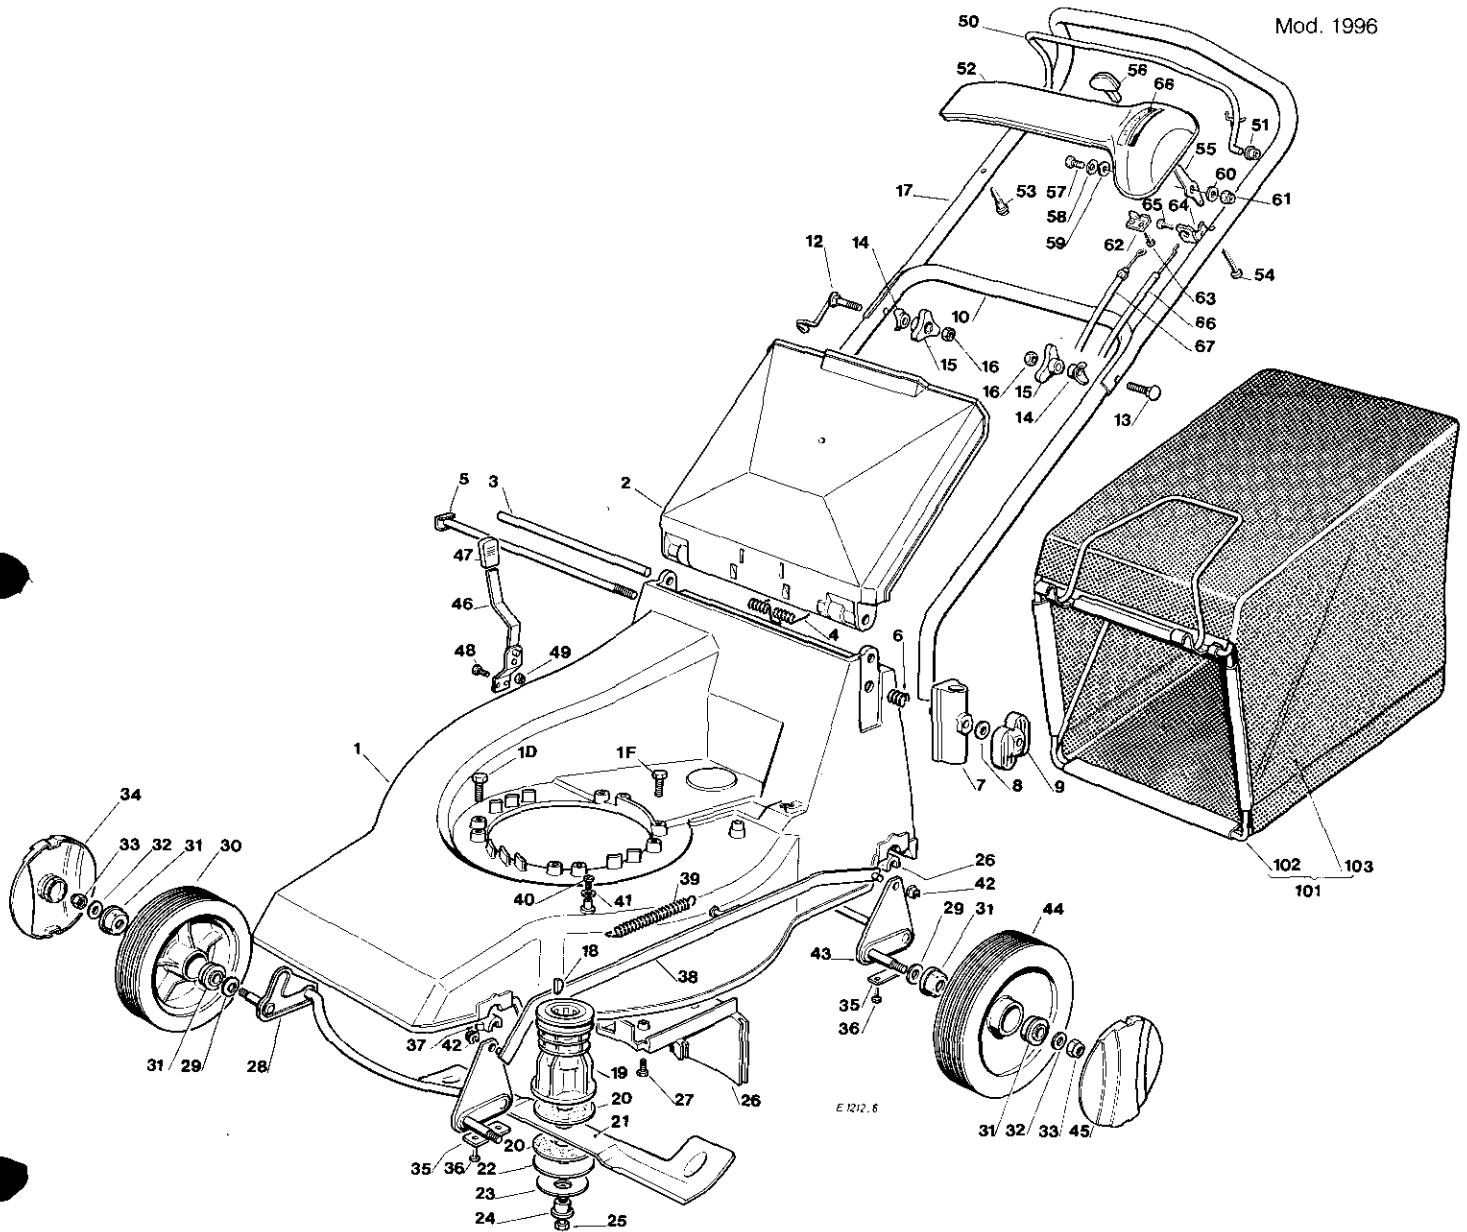

VISTE ESPLOSE
EXPLODED VIEWS

VUES ECLATEES
SPRENGZEICHNUNGEN

PA 504

Mod. 1996

Pos. Nr.	Codice Kodex Code	Descrizione	Description	Description	Beschreibung	Q.tà Q.ty Q.té Menge
1	81000297/0	CHASSIS ROSSO	RED DECK	CHASSIS ROUGE	ROTES GEHÄUSE	1
—	81000294/0	CHASSIS GIALLO	YELLOW DECK	CHASSIS JAUNE	GELBES GEHÄUSE	1
—	81001448/0	CHASSIS VERDE	GREEN DECK	CHASSIS VERT	GRÜNES GEHÄUSE	1
1A	12691800/0	VITE (M8x60)	SCREW (M8x60)	VIS (M8x60)	SCHRAUBE (M8x60)	3/2
1B	12692080/0	VITE (M8x90)	SCREW (M8x90)	VIS (M8x90)	SCHRAUBE (M8x90)	0/1
1C	12521350/0	RONDELLA	WASHER	RONDELLE	SCHEIBE	3
1D	12155000/0	DADO	NUT	ECROU	MUTTER	3
2	22600010/1	PARASASSI	STDNE-GUARD	PARE-PIERRES	PRALLBLECH	1
3	22517854/0	PERNO	PIN	PIVOT	BOLZEN	1
4	22450700/0	MDLLA	SPRING	RESSORT	FEDER	1
5	81001210/0	ASSE FULCRO MANICD	HANDLE FULCRUM AXLE	POINT D'A PUI MANCHERON	HEBELSTUETZE FUER HOLM	1
6	22446190/0	MOLLA	SPRING	RESSORT	FEDER	2
7	22785065/0	SUPPORTO	SUPPORT	SUPPORT	HALTER	2
8	12521360/0	RONDELLA	WASHER	RONDELLE	SCHEIBE	1
9	81200000/0	MANOPOLA	KNOB	POIGNÉE	GRIFF	1
10	81007016/1	PARTE INFERIORE MANICO	LOWER HANDLE	PARTIE INF. MANCHERON	UNTERHOLM	1
12	81003801/0	MOLLA	SPRING	RESSORT	FEDER	1
13	12819201/0	VITE	SCREW	VIS	SCHRAUBE	1
14	22680006/1	RONDELLA	WASHER	RONDELLE	SCHEIBE	2
15	22399900/0	MANOPOLA	KNOB	POIGNÉE	GRIFF	2
16	12293200/0	DADO	NUT	ECROU	MUTTER	1
17	81006998/1	PARTE SUPERIORE MANICO	UPPER HANDLE	PARTIE SUP. MANCHERON	HOLMOBERTEIL	1