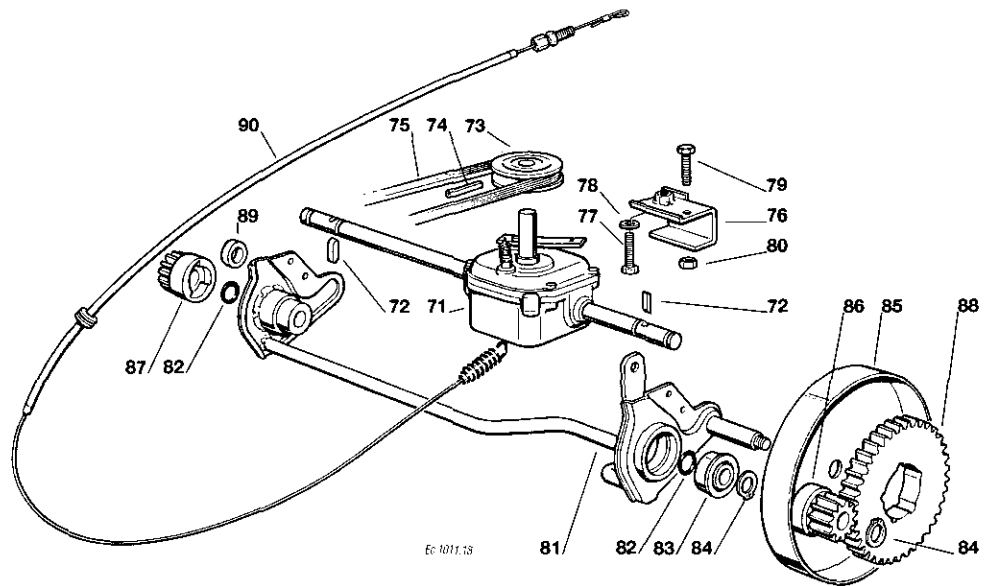

Pos. Nr.	Codice Code Kodex	Descrizione	Description	Description	Beschreibung	Q.tà Q.ty-Q.tè Menge

**GRUPPO TRAZIONE
REAR DRIVE
GROUPE TRACTION
ANTRIEB**

71	18652002/0	GRUPPO TRAZIONE (PLASTICA)	REAR DRIVE (PLASTIC)	GROUPE TRACTION (PLASTIQUE)	ANTRIEB (KUNSTSTOFF)	1
-	18652012/0	GRUPPO TRAZIONE (ALLUMINIO)	REAR DRIVE (ALUMINIUM)	GROUPE TRACTION (ALUMINIUM)	ANTRIEB (ALUMINIUM)	1
72	22328600/1	LINGUETTA TRASCINAMENTO	DRIVING KEY	CLAVETTE	MITNEHMERLAPPEN	2
73	22601904/0	PULEGGIA 4 KM/H	PULLEY 4 KM/H	POULIE 4 KM/H	RIEMENSCHLEIBE 4 KM/H	1
74	12645705/0	SPINA	PIN	GOUILLE	STIFT	1
75	35063710/0	CINGHIA Z 25	BELT Z 25	COURROIE Z 25	RIEMEN Z 25	1
76	81005104/0	SUPPORTO TRAZIONE	SUPPORT	SUPPORT	ANTRIEBHALTER	1
77	12793600/0	VITE	SCREW	VIS	SCHRAUBE	1
78	12293200/0	DADO	NUT	ECROU	MUTTER	1
79	12689515/0	VITE	SCREW	VIS	SCHRAUBE	1
80	12154500/0	DADO	NUT	ECROU	MUTTER	1
81	81001252/1	ASSE RUOTE POSTERIORE	REAR WHEELS AXLE	AXE ROUES ARRIERE	HINTERRADDER ACHSE	1
82	12019900/0	ANELLO OR	OR RING	BAGUE OR	RING OR	2
83	22122200/0	CUSCINETTO	BEARING	ROULEMENT	KUGELLAGER	2
84	12608600/0	SEEGER	SEEGER	SEEGER	SEEGER	4
85	81006846/0	PROTEZIONE RUOTE	WHEEL GUARD	PROTECTION ROUE	RAEDERSCHUTZ	2
86	22570120/0	PIGNONE SINISTRO	LEFT PINION	PIGNON GAUCHE	RECHT RITZEL	1
87	22570110/0	PIGNONE DESTRO	RIGHT PINION	PIGNON DROITE	LINCHT RITZEL	1
88	22120105/1	CORONA	RING GEAR	COURONNE	KRANZ	2
89	22170800/0	DISTANZIALE	SPACER	ENTRETOISE	DISTANZRING	1
90	81001144/0	COMANDO TRAZIONE	REAR DRIVE	GROUPE TRACTION	ANTRIEB	1