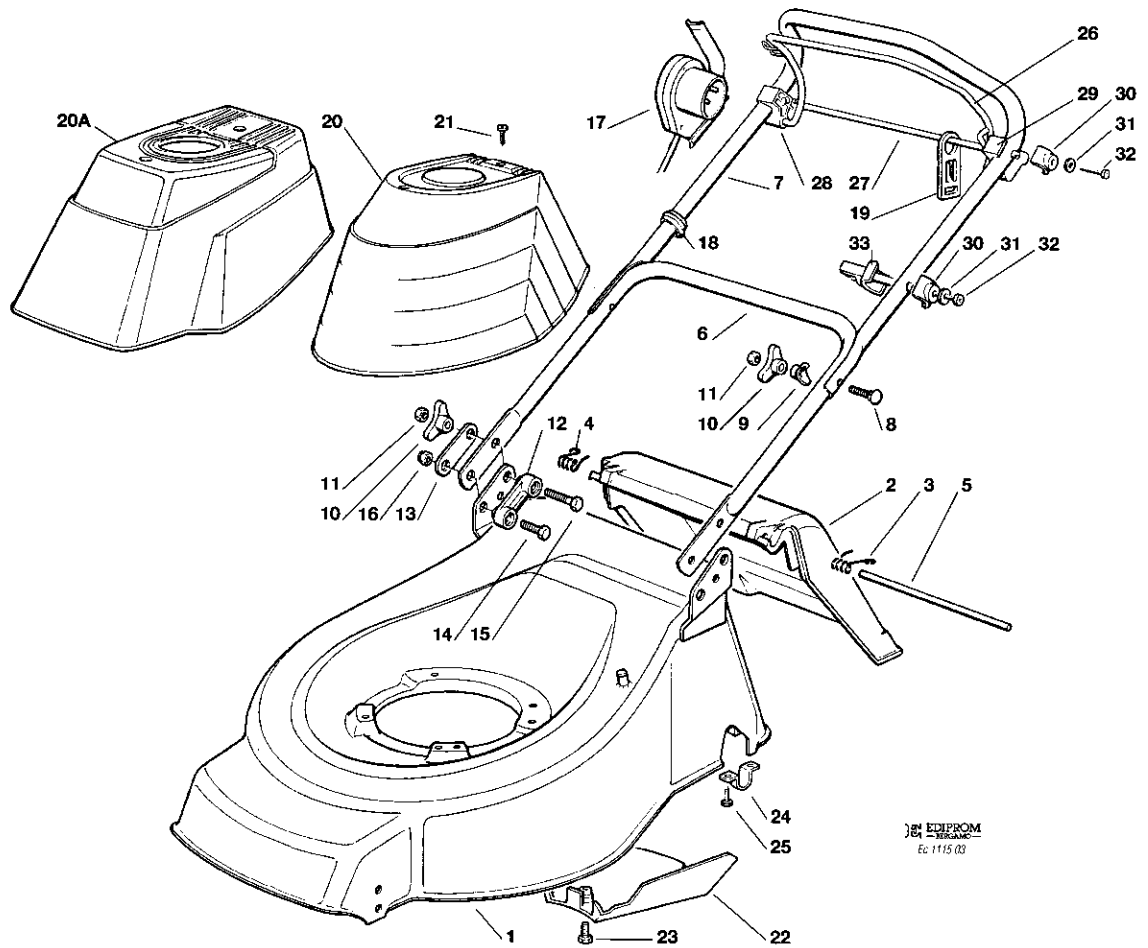

VISTE ESPLOSE
EXPLODED VIEWS
VUES ECLATEES
SPRENGZEICHNUNGEN

TD 430 TR

Mod. 1995

CHASSIS - MANICO - COMANDI
DECK - HANDLE - CONTROLS
CHASSIS - MANCHERON - COMMANDES
GEHÄUSE - HOLM - BETÄTIGUNGEN

Pos. Nr.	Codice Code Kodex	Descrizione	Description	Description	Beschreibung	Q.tà Q.ty-Q.tè Menge
1	81001371/0	CHASSIS VERDE	GREEN DECK	CHASSIS VERT	GRÜN GEHÄUSE	1
-	81001349/0	CHASSIS GIALLO	YELLOW DECK	CHASSIS JAUNE	GELB GEHÄUSE	1
-	81001340/0	CHASSIS ROSSO	RED DECK	CHASSIS ROUGE	ROT GEHÄUSE	1
2	22600046/0	PARASASSI	STONE-GUARD	PARE-PIERRES	PRALLBLECH	1
3	22450420/1	MOLLA SINISTRA	LEFT SPRING	RESSORT GAUCHE	LINK FEDER	1
4	22450410/1	MOLLA DESTRA	RIGHT SPRING	RESSORT DROITE	RECHTE FEDER	1
5	22517906/0	PERNO	PIN	PIVOT	BOLZEN	1
6	81007013/0	PARTE INFERIORE MANICO	LOWER HANDLE	PARTIE INF. MANCHERON	HOLMUNTERTEIL	1
7	81006997/0	PARTE SUPERIORE MANICO	UPPER HANDLE	PARTIE SUP. MANCHERON	HOLMOBERTEIL	1
8	12819201/0	VITE	SCREW	VIS	SCHRAUBE	2
9	22680006/1	RONDELLA	WASHER	RONDELLE	SCHEIBE	2
10	22399900/0	MANOPOLINA	KNOB	POIGNÉE	GRIFT	4
11	12293200/0	DADO	NUT	ECROU	MUTTER	4
12	22551575/0	PIASTRINA INTERNA	INSIDE PLAQUE	PLAQUETTE INTERNE	ISOLIERPLATTE	2
13	22551574/0	PIASTRINA ESTERNA	OUTSIDE PLAQUE	PLAQUETTE EXTERNE	ISOLIERPLATTE	2
14	12793300/0	VITE	SCREW	VIS	SCHRAUBE	2
15	12691115/0	VITE	SCREW	VIS	SCHRAUBE	2
16	12155000/0	DADO	NUT	ECROU	MUTTER	2
17	18710603/0	SALVAMOTORE M.M. 11A 602 MS (1500W)	DEAD HAND SWITCH 11A 602 MS (1500W)	INT. MAIN MORTE 11A 602 MS (1500W)	TOT MANSCHALTER 11A 602 MS (1500W)	1
18	22192000/1	FASCETTA ANCORAGGIO	ANCHOR CLAMP	COLLIER ANCRAGE	BOWDENZUGHALTER	2
19	22195101/1	FERMACAVO	FAIR LEAD	FIXATION CABLE	KABELBEFESTIGUNG	1
20	81002057/0	CAPOTTINA	COVER	CAPOT	HAUSE	1
20A	81002059/0	CAPOTTINA	COVER	CAPOT	HAUSE	1
21	12728680/0	VITE	SCREW	VIS	SCHRAUBE	2
22	22060191/0	CARTER	DECK	CHASSIS	RAHMEN	1