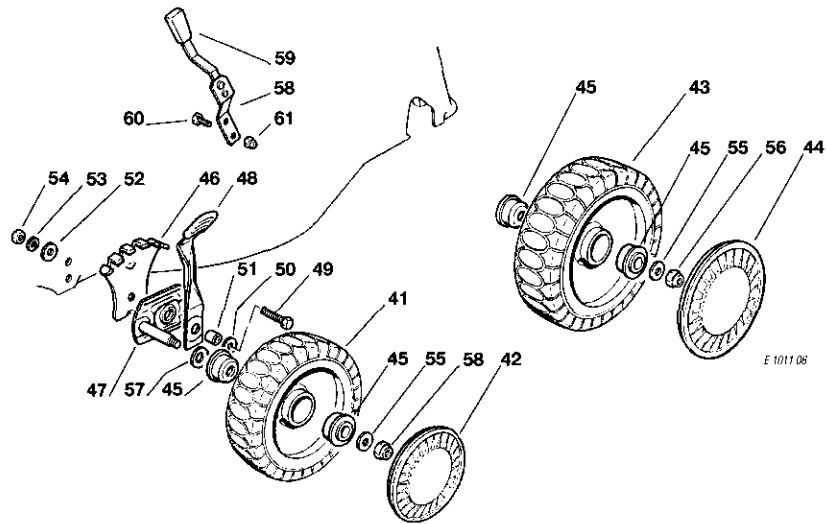

Pos. Nr.	Codice Code Kodex	Descrizione	Description	Description	Beschreibung	Q.tà Q.ty-Q.tè Menge
↓						
23	12727791/0	VITE	SCREW	VIS	SCHRAUBE	1
24	22545152/0	PIASTRINA	PLATE	PLAQUETTE	PLATTE	2
25	12731350/0	VITE	SCREW	VIS	SCHRAUBE	4
26	81001241/0	LEVA TRAZIONE	DRIVING LEVER	LEVIER TRACTION	ANTRIEBSHEBEL	1
27	22020320/0	AGGANCIO FERMACAVO	FAIR-LEAD BEARING	SUPPORT SERRE-CABLE	KABELHALTER	1
28	22806515/0	SUPPORTO DESTRO	RIGHT FIXED BEARING	SUPPORT DROITE	RECHTER HALTER	1
29	22806516/0	SUPPORTO SINISTRO	LEFT FIXED BEARING	SUPPORT GAUCHE	LINKER HALTER	1
30	22680007/0	RONDELLA	WASCHER	RONDELLE	SCHEIBE	3
31	12523040/0	RONDELLA	WASCHER	RONDELLE	SCHEIBE	3
32	12735103/0	VITE	SCREW	VIS	SCHRAUBE	3
33	22806510/0	SUPPORTO REGISTRO	ADJUSTER BEARING	SUPPORT ECROU REG.	SCHRAUBENMUTTER	1

RUOTE E REGOLAZIONE
WHEELS AND HEIGHT ADJUSTING
ROUES ET REGLAGE HAUTEUR DE COUPE
RAEDER UND SCHNITTVERSTELLUNG

41	81007317/0	RUOTA SCOLPITA Ø 170	KNOBBL Y WHEEL Ø 170	ROUE SCULPTEE Ø 170	RAD M. STOLLENPR. Ø 170	2
42	22110282/0	COPRIMOZZO BIANCO	WHITE HUB CAP	COUVRE-MOYEU BLANCHE	WEISSE RADKAPPE	2
-	22110288/0	COPRIMOZZO GIALLO	YELLOW HUB CAP	COUVRE-MOYEU JAUNE	GELB RADKAPPE	2
43	81007318/0	RUOTA SCOLPITA Ø 210	KNOBBL Y WHEEL Ø 210	ROUE SCULPTEE Ø 210	RAD M. STOLLENPR. Ø 210	2
44	22110281/0	COPRIMOZZO BIANCO	WHITE HUB CAP	COUVRE-MOYEU BLANCHE	WEISSE RADKAPPE	2
-	22110287/0	COPRIMOZZO GIALLO	YELLOW HUB CAP	COUVRE-MOYEU JAUNE	GELB RADKAPPE	2
45	22122200/0	CUSCINETTO	BEARING	ROULEMENT	KIGELLAGER	8
46	22735547/0	SETTORE REGOLAZIONE	ADJUSTERS SECTOR	SECTEUR REGLAGE	VERSTELLUNGSSEKTOR	2
47	81005082/0	SUPPORTO RUOTA	WHEEL SUPPORT	SUPPORT ROUE	RADHALTER	2
48	81003285/0	LEVA REGOLAZIONE	ADJUSTMENT LEVER	LEVIER REGLAGE	VERSTELLUNGHEBEL	2
49	12793701/0	VITE	SCREW	VIS	SCHRAUDE	2
50	12521350/0	RONDELLA	WASHER	RONDELLE	SCHEIBE	2
51	22171001/0	DISTANZIALE	SPACER	ENTRETOISE	DISTANZRING	2
52	12523070/0	RONDELLA	WASHER	RONDELLE	SCHEIBE	2
53	12583500/0	GROWER	GROWER	GROWER	FEDERRING	2
54	12293200/0	DADO	NUT	ECROU	MUTTER	2
55	12521350/0	RONDELLA	WASHER	RONDELLE	SCHEIBE	4
56	12155000/0	DADO	NUT	ECROU	MUTTER	4
57	12530150/0	RONDELLA ELASTICA	ELASTIC WASHER	RONDELLE ELASTIQUE	ELASTISCHE SCHEIBE	2
58	81003279/1	LEVA REGOLAZIONE	ADJUSTMENT LEVER	LEVIER REGLAGE	VERSTELLUNGHEBEL	1
59	22397000/0	MANOPOLA	KNOB	POIGNEE	GRIFF	1
60	12789000/0	VITE	SCREW	VIS	SCHRAUBE	2
61	12154330/0	DADO	NUT	ECROU	MUTTER	2