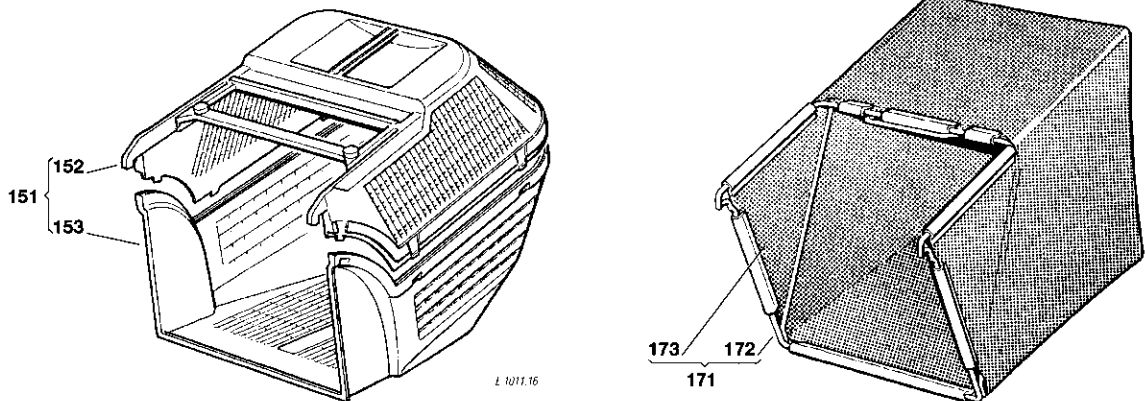

**SACCO RACCOGLIERBA E DOTAZIONE
GRASS-CATCHER AND SCREWS OUTFITS
BAC DE RAMASSAGE ET DOTATION VISSERIE
GRASFANGKORB UND SCHRAUBENSATZ**

151	94004000/0	SACCO COMPLETO	COMPLETE GRASS-BOX	BAC COMPLET	KOMPLETTER KORB	1
152	22486073/0	PORTE SUPERIORE SACCO	UPPER GRASS-BOX	PARTIE SUPERIEURE SAC	KORB OBERTEIL	1
153	22486074/0	PORTE INFERIORE SACCO	LOWER GRASS-BOX	PARTIE INFERIEURE SAC	KORB UNTERTEIL	1
171	94005000/0	ASSIEME SACCO TELA	CANVASS GRASSCATCHER ASS.Y	ENSEMBLE SAC EN TOILE	KOMPLETTER SACK	1
172	81006418/0	TELAIO	CHASSIS	CHASSIS	RAHMEN	1
173	81002105/1	TELA SACCO	FABRIC BOX	TOILE POUR SAC	TUCK FÜR SACK	1
-	81008596/0	DOTAZIONE VITERIA	SCREWS OUTFIT	DOTATION VISSERIE	SCHRAUBEN SATZ	1