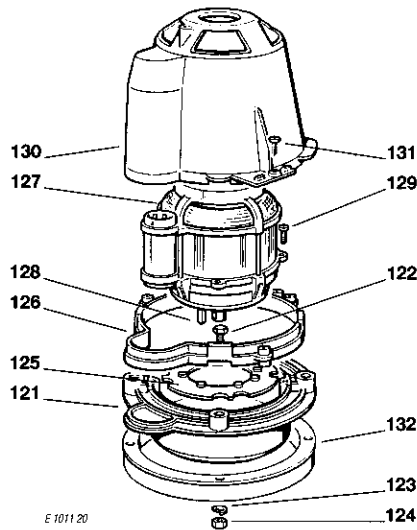

Pos. Nr.	Codice Code Kodex	Descrizione	Description	Description	Beschreibung	Q.tà Q.ty-Q.tè Menge

**GRUPPO MOTORE ELETTRICO
MOTOR ASS.Y
MOTEUR ELECTRIQUE
ELEKTROMOTOR**

121	22207211/2	FLANGIA	FLANGE	BRIDE	FLANSCH	1
122	12691800/0	VITE	SCREW	VIS	SCHRAUBE	4
123	12583500/0	GROWER	GROWER	GROWER	FEDERRING	4
124	12293200/0	DADO	NUT	ECROU	MUTTER	4
125	22720360/1	SCHERMO VENTILAZIONE	VENTILATION SCREEN	ECRAU VENTILATION	ÜFTUNGSSCHIRM	1
126	22174006/1	DISTANZIALE	SPACER	ENTRETOISE	DISTANZIARING	1
127	18563063/0	MOTORE IBMEI 1500W (230V)	IBMEI MOTOR 1500W (230V)	MOTEUR IBMEI 1500W (230V)	MOTOR IBMEI 1500W (230V)	1
127b	18740049/0	VENTOLA MOTORE IBMEI	IBMEI MOTOR FAN	VENTILATEUR MOTEUR IBMEI	IBMEI LÜFTER	1
127c	18222038/0	CONDENSATORE 20 µF	CONDENSER 20 µF	CONDENSEUR 20 µF	KONDENSATOR 20 µF	1
128	12139440/0	LINGUETTA	FEATHER	CLAVETTE	KEIL	1
129	12735410/0	VITE	SCREW	VIS	SCHRAUBE	4
130	22785060/1	SUPPORTO CAPOTTINA	COVER SUPPORT	SUPPORT CAPOT	HAUBEHALTER	1
131	12728710/0	VITE	SCREW	VIS	SCHRAUBE	4
132	81003471/0	DISTANZIALE	SPACER	ENTRETOISE	DISTANZRING	1