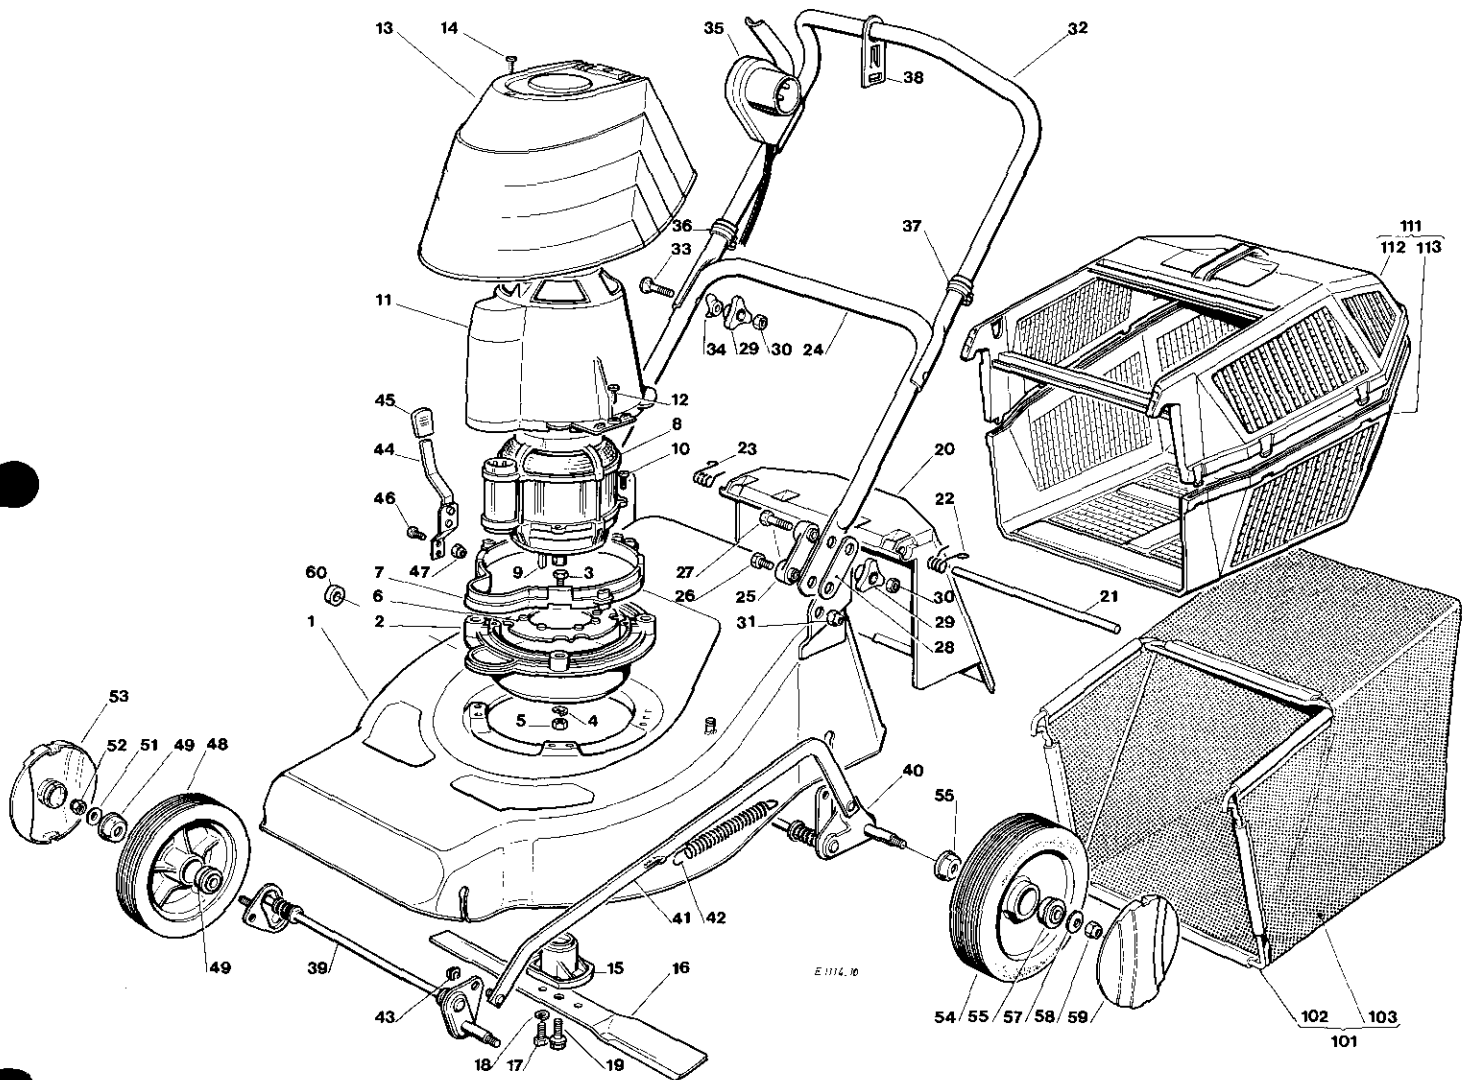

VISTE ESPLOSE
EXPLODED VIEWS

VUES ECLATEES
SPRENGZEICHNUNGEN

RL 430
RL 430 S
RL 480

Mod. 1995

Pos. Nr.	Codice Kodex Code	Descrizione	Description	Description	Beschreibung	Q.tà Q.ty Q.té Menge
1	81001026/0	CHASSIS ROSSO (R 430)	RED DECK (R 430)	CHASSIS ROUGE (R 430)	ROT GEHÄUSE (R 430)	1
—	81001009/0	CHASSIS GIALLO (R 430)	YELLOW DECK (R 430)	CHASSIS JAUNE (R 430)	GELB GEHÄUSE (R 430)	1
—	81001515/0	CHASSIS VERDE (R 430)	GREEN DECK (R 430)	CHASSIS VERT (R 430)	GUEN GEHÄUSE (R 430)	1
—	81001028/0	CHASSIS ROSSO (R 480)	RED DECK (R 480)	CHASSIS ROUGE (R 480)	ROT GEHÄUSE (R 480)	1
—	81001011/0	CHASSIS GIALLO (R 480)	YELLOW DECK (R 480)	CHASSIS JAUNE (R 480)	GELB GEHÄUSE (R 480)	1
—	81001516/0	CHASSIS VERDE (R 480)	GREEN DECK (R 480)	CHASSIS VERT (R 480)	GUEN GEHÄUSE (R 480)	1
2	22207211/2	FLANGIA	FLANGE	BRIDE	FLANSCH	1
3	12793700/0	VITE	SCREW	VIS	SCHRAUBE	4
4	12583500/0	GROWER	GROWER	GROWER	FEDERRING	4
5	12293200/0	DADO	NUT	ECROU	MUTTER.....	4
6	22720360/1	SCHERMO VENTILAZIONE	VENTILATION SCREEN	ECRAU VENTILATION	ÜFTUNGSSCHIRM	1
7	22174006/1	DISTANZIALE	SPACER	ENTRETOISE	DISTANZIARING	1
8	18563062/0	MOTORE IBMEI 1100W (230V)	IBMEI MOTOR 1100W (230V)	MOTEUR IBMEI 1100W (230V)	MOTOR IBMEI 1100W (230V)	1
—	18563002/0	MOTORE RST 1100W (220-230V)	RST MOTOR 1100W (220-230V)	MOTEUR RST 1100W (220-230V)	MOTOR RST 1100W (220-230V)	1
—	18563042/0	MOTORE IBMEI 1100W (240V)	IBMEI MOTOR 1100W (240V)	MOTEUR IBMEI 1100W (240V)	MOTOR IBMEI 1100W (240V)	1
—	18563061/0	MOTORE IBMEI 1500W (230V)	IBMEI MOTOR 1500W (230V)	MOTEUR IBMEI 1500W (230V)	MOTOR IBMEI 1500W (230V)	1
—	18563006/0	MOTORE RST 1500W (220-230V)	RST MOTOR 1500W (220-230V)	MOTEUR RST 1500W (220-230V)	MOTOR RST 1500W (220-230V)	1
—	18563047/0	MOTORE IBMEI 1500W (240V)	IBMEI MOTOR 1500W (240V)	MOTEUR IBMEI 1500W (240V)	MOTOR IBMEI 1500W (240V)	1