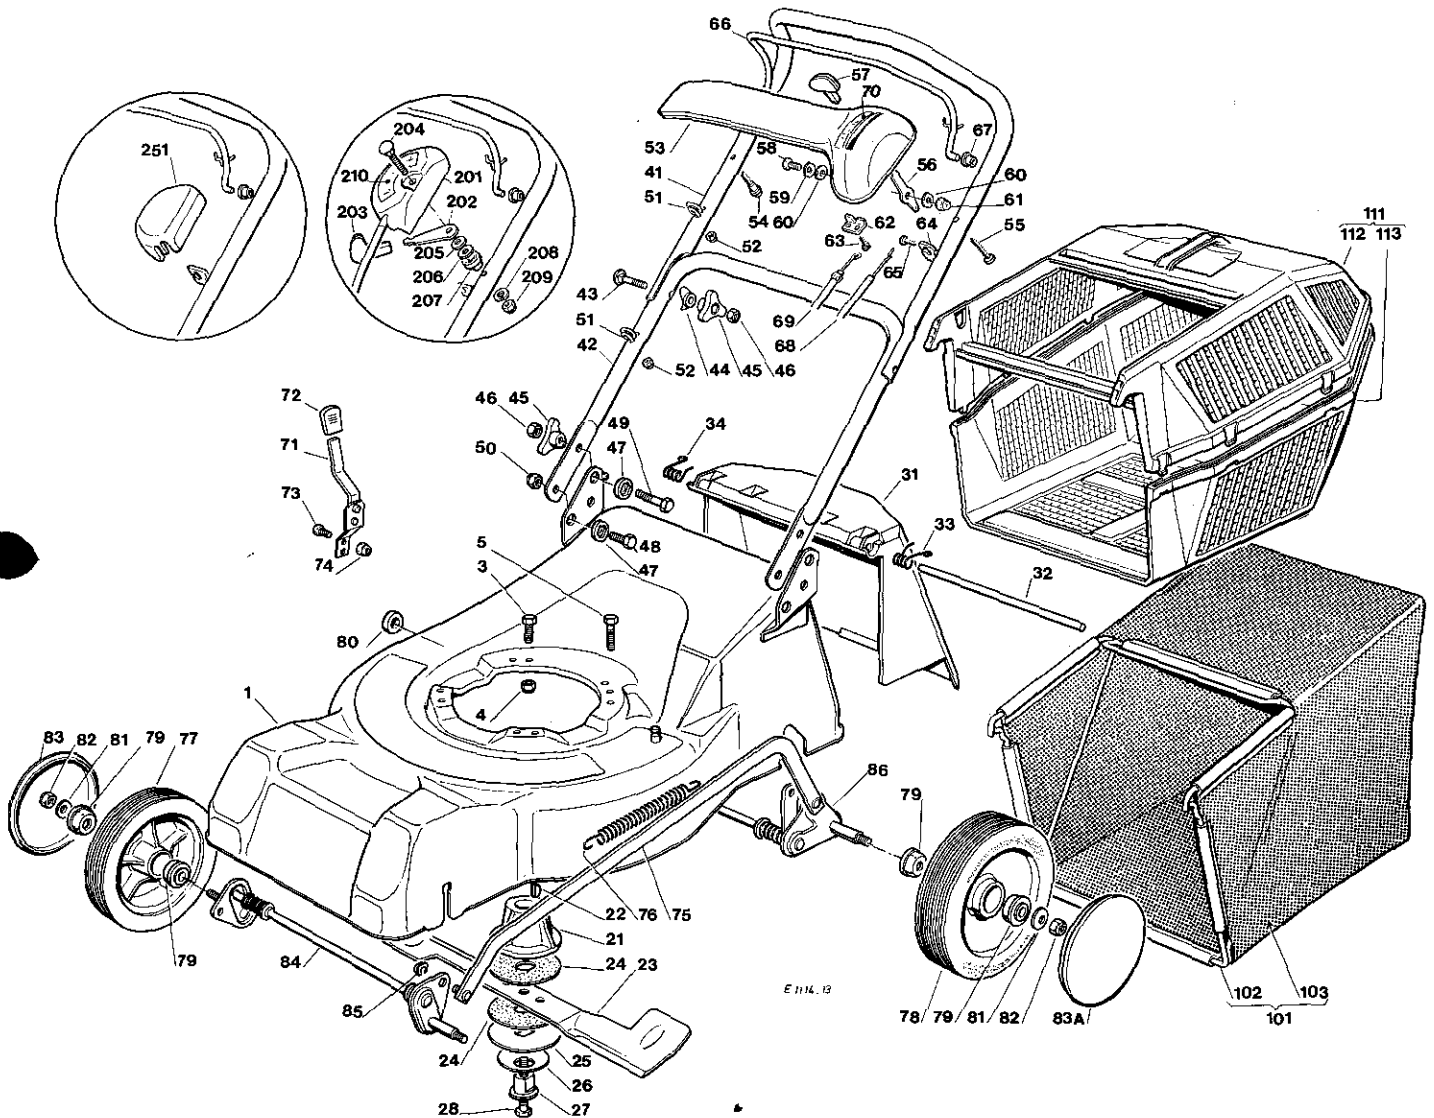

VISTE ESPLOSE  
EXPLODED VIEWS

VUES ECLATEES  
SPRENGZEICHNUNGEN

NG 504

Mod. 1995

Pos. Nr.	Codice Kodex Code	Descrizione	Description	Description	Beschreibung	Q.tà Q.ty Q.té Menge
1	81001289/0	CHASSIS ROSSO	RED DECK	CHASSIS ROUGE	ROTES GEHÄUSE	1
—	81001197/0	CHASSIS GIALLO	YELLOW DECK	CHASSIS JAUNE	GELBES GEHÄUSE	1
—	81001444/0	CHASSIS VERDE	GREEN DECK	CHASSIS VERT	GRÜNES GEHÄUSE	1
3	12793700/0	VITE (M8x30)	SCREW (M8x30)	VIS (M8x30)	SCHRAUBE (M8x30)	3/2
—	12793900/0	VITE (M8x60)	SCREW (M8x60)	VIS (M8x60)	SCHRAUBE (M8x60)	0/1
4	12293201/0	DADO	NUT	ECROU	MUTTER	3/2
—	12155000/0	DADO	NUT	ECROU	MUTTER	0/1
21	22463019/0	MOZZO	HUB	MOYEU	HALTER	1
22	12139100/0	LINGUETTA	FEATHER	CLAVETTE	KEIL	1
23	81004395/1	COLTELLO ALETTATO	WINGS BLADE	LAME À AILETTES	FLÜGEL MESSER	1
24	22672110/1	RONDELLA	WASHER	RONDELLE	SCHEIBE	2
25	22672105/0	RONDELLA	WASHER	RONDELLE	SCHEIBE	1
26	12508120/0	MOLLA A TAZZA	CONICAL SPRING	RESSORT	TELLERFEDER	1
27	22041940/0	BUSSOLA	BUSH	DOUILLE	BUCHSE	1
28	12736850/0	VITE	SCREW	VIS	SCHRAUBE	1
31	22600028/3	PARASASSI	STONE-GUARD	PARE-PIERRES	PRALLBLECH	1
32	22517906/0	PERNO	PIN	PIVOT	BOLZEN	1
33	22450420/1	MOLLA SX	LEFT SPRING	RESSORT GAUCHE	LINKE FEDER	1
34	22450410/1	MOLLA DX	RIGHT SPRING	RESSORT DROITE	RECHTE FEDER	1
41	81006998/0	PARTE SUP. MANICO	UPPER HANDLE	PARTIE SUP. MANCHERON	HOLMOBERTEIL	1
42	81007014/0	PARTE INF. MANICO	LOWER HANDLE	PARTIE INF. MANCHERON	HOLMUNTERTEIL	1
43	12819201/0	VITE	SCREW	VIS	SCHRAUBE	2
44	22680006/1	RONDELLA	WASHER	RONDELLE	SCHEIBE	2
45	22399900/0	MANOPOLINA	KNOB	POIGNÉE	GRIFF	4