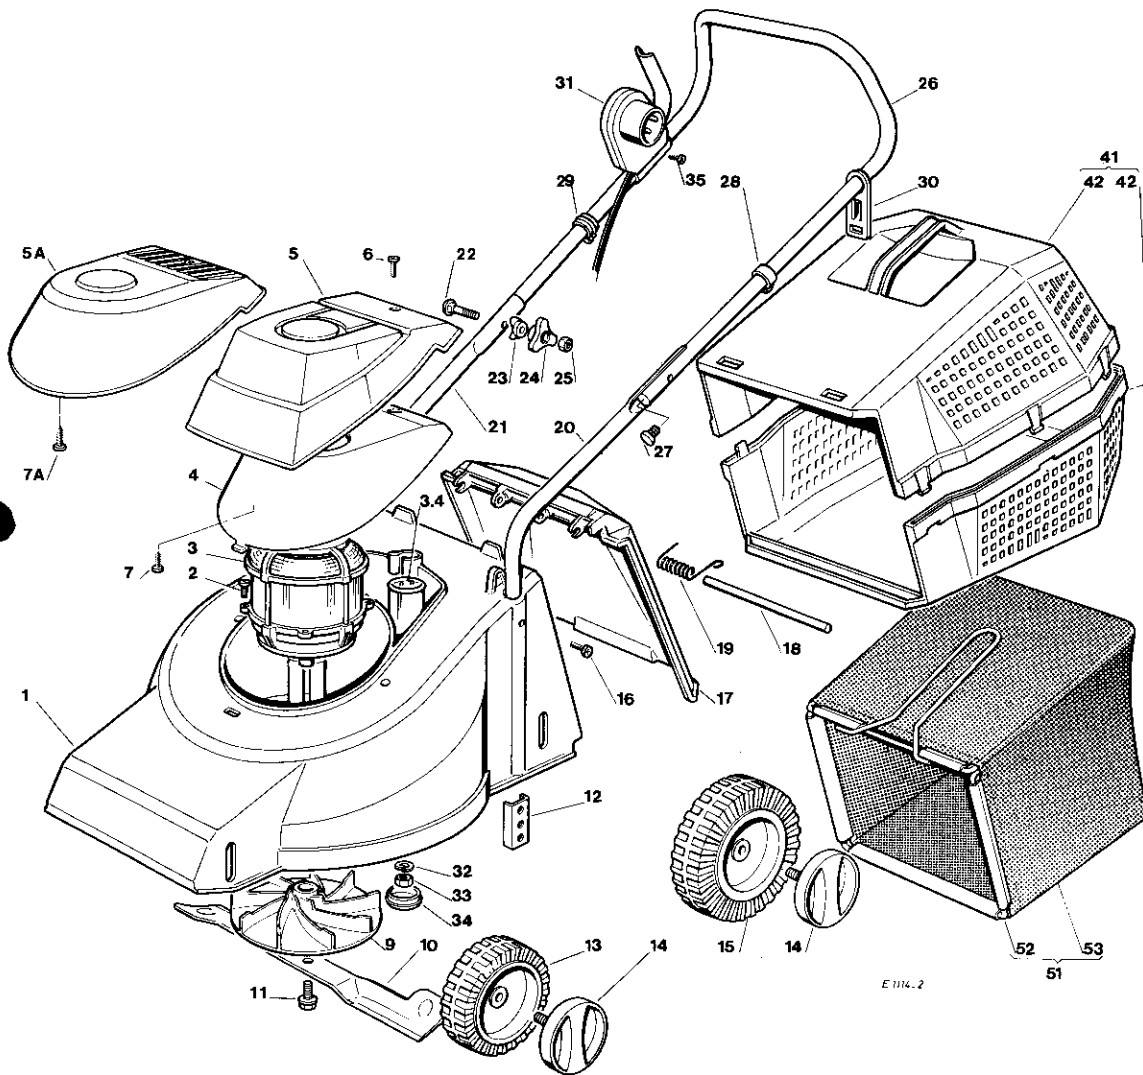

Mod. 1995

Pos. Nr.	Codice Kodex Code	Descrizione	Description	Description	Beschreibung	Q.tà Q.ty Q.tè Menge
1	81001481/0	ASS. CHASSIS ROSSO	DECK ASS.Y RED	ENS. CHASSIS ROUGE	GEHÄUSE SATZ RDT	1
—	81001482/0	ASS. CHASSIS GIALLO	DECK ASS.Y YELLOW	ENS. CHASSIS JAUNE	GEHÄUSE SATZ GELB	1
—	81001480/0	ASS. CHASSIS VERDE	DECK ASS.Y GREEN	ENS. CHASSIS VERT	GEHÄUSE SATZ GUEN	1
2	12735410/0	VITE	SCREW	VIS	SCHRAUBE	4
3	18563050/0	MOTORE IBMEI 1100W (220-230V)	IBMEI MOTOR 1100W (220-230V)	MOTEUR IBMEI 1100W (220-230V)	MOTOR IBMEI 1100W (220-230V)	1
—	18563051/0	MOTORE IBMEI 1100W (240V)	IBMEI MOTOR 1100W (240V)	MOTEUR IBMEI 1100W (240V)	MOTOR IBMEI 1100W (240V)	1
3-4	18222036/0	CONDENSATORE	CONDENSER	CONDENSEUR	KONDENSATOR	1
4	22055032/0	SUP. CAPOTTINA	COVER SUPPORT	SUPPORT CAPOT	HAUBEHALTER	1
5	81002007/0	ASS. CAPOTTINA	COVER ASS.Y	ENS. CAPOT	KOMPLETTE HAUBE	1
5A	81002006/0	ASS. CAPOTTINA	COVER ASS'Y	ENS. CAPOT	KOMPLETTE HAUBE	1
6	12728680/0	VITE	SCREW	VIS	SCHRAUBE	1
7	12728450/0	VITE	SCREW	VIS	SCHRAUBE	1
7A	12728680/0	VITE	SCREW	VIS	SCHRAUBE	1
9	22465602/0	MOZZO	HUB	MOYEU	HALTER	1
10	81004117/0	COLTELLO	BLADE	LAME	MESSER	1
11	81004352/0	VITE	SCREW	VIS	SCHRAUBE	1
12	22785087/1	SUPP. RUOTE	WHEELS SUPPDRT	SUPPORT ROUE	RADHALTER	4
13	22686081/0	RUOTA Ø 130	WHEEL Ø 130	ROUE Ø 130	RAD Ø 130	2
14	81004348/0	COPRIMOZZO BIANCO	HUB COVER WHITE	COUVRE-MOYEU BLANCHE	RADKAPPE WEIB	4
—	81004347/0	COPRIMOZZO GIALLO	YELLOW HUB CAP	COUVRE-MOYEU JOUNE	RADKAPPE GELB	4
15	22686082/0	RUOTA Ø 160	WHEEL Ø 160	ROUE Ø 160	RAD Ø 160	2