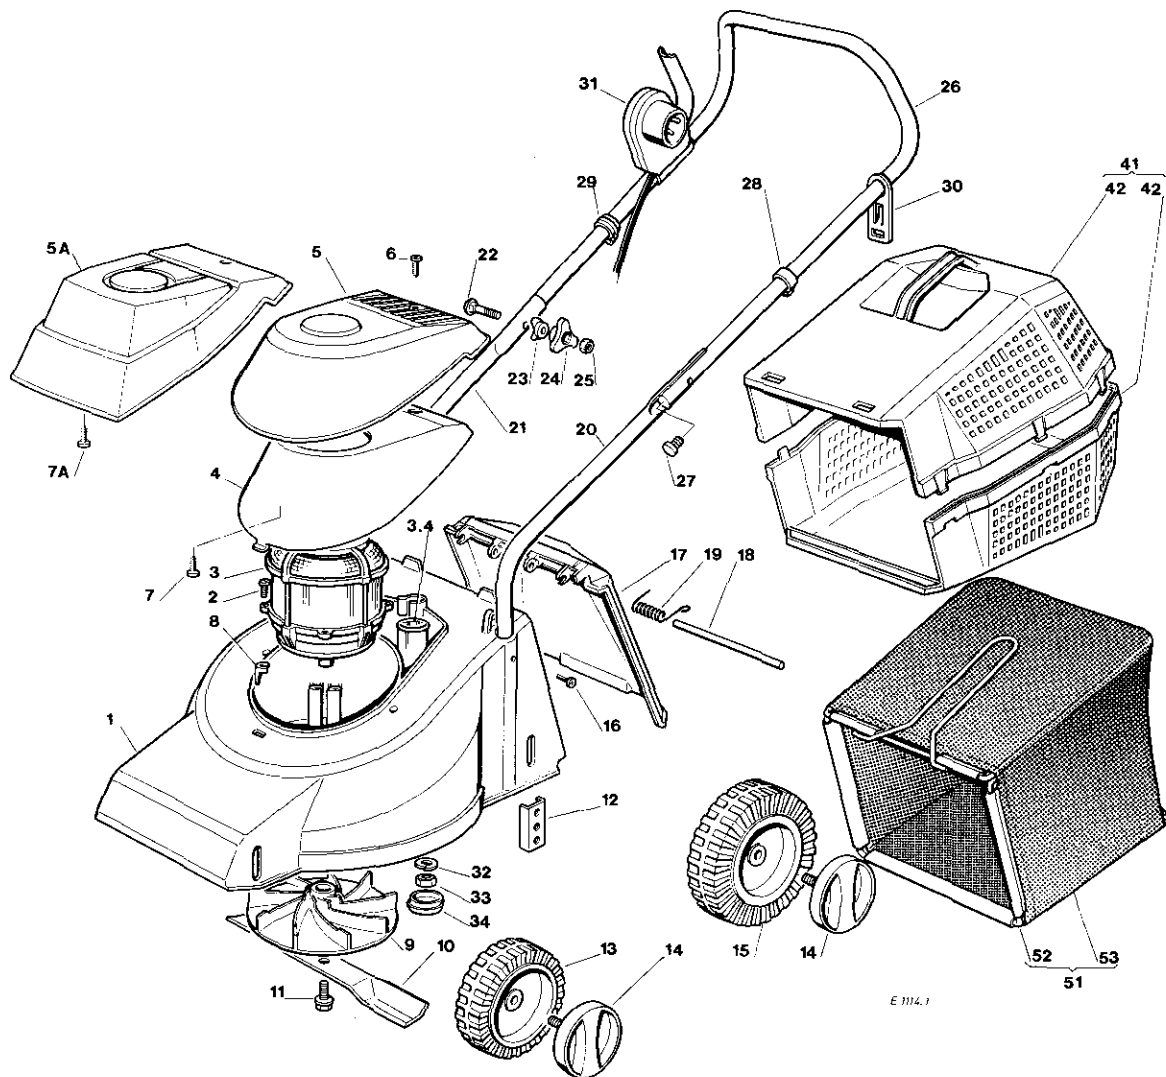

VISTE ESPLOSE
EXPLODED VIEWS

VUES ECLATEES
SPRENGZEICHNUNGEN

B 350
K 350
K 350 R
B 350 S

Mod. 1995

Pos. Nr.	Codice Kodex Code	Descrizione	Description	Description	Beschreibung	Q.tà Q.ty Q.té Menge
1	81001036/1	ASS. CHASSIS ROSSO	DECK ASS.Y RED	ENS. CHASSIS ROUGE	GEHÄUSE SATZ ROT	1
—	81001037/1	ASS. CHASSIS GIALLO	DECK ASS.Y YELLOW	ENS. CHASSIS JAUNE	GEHÄUSE SATZ GELB	1
—	81001015/1	ASS. CHASSIS VERDE	DECK ASS.Y GREEN	ENS. CHASSIS VERT	GEHÄUSE SATZ GUEN	1
2	12735410/0	VITE	SCREW	VIS	SCHRAUBE	4
3	18563034/2	MOTORE IBMEI 800W (220-230V)	IBMEI MOTOR 800W (220-230V)	MOTEUR IBMEI 800W (220-230V)	MOTOR IBMEI 800W (220-230V)	1
—	18563040/2	MOTORE IBMEI 800W (240V)	IBMEI MOTDR 800W (240V)	MOTEUR IBMEI 800W (240V)	MOTOR IBMEI 800W (240V)	1
—	18563007/0	MOTORE RST 900W (220-230V)	RST MOTOR 900W (220-230V)	MOTEUR RST 900W (220-230V)	MOTDR RST 900W (220-230V)	1
—	18563050/0	MOTORE IBMEI 1100W (220-230V)	IBMEI MOTOR 1100W (220-230V)	MOTEUR IBMEI 1100W (220-230V)	MOTOR IBMEI 1100W (220-230V)	1
—	18563051/0	MOTORE IBMEI 1100W (240V)	IBMEI MOTOR 1100W (240V)	MOTEUR IBMEI 1100W (240V)	MOTOR IBMEI 1100W (240V)	1
3-4	18222034/0	CONDENSATORE 8µF	CONDENSER 8µF	CONDENSEUR 8µF	KONDENSATOR 8µF	1
4	22055032/0	SUP. CAPOTTINA	COVER SUPPORT	SUPPORT CAPOT	HAUBEHALTER	1
5	81002006/0	ASS. CAPOTTINA	COVER ASS.Y	ENS. CAPOT	KOMPLETTE HAUBE	1
5A	81002007/0	ASS. CAPOTTINA	COVER ASS.Y	ENS. CAPOT	KOMPLETTE HAUBE	1
6	12728680/0	VITE	SCREW	VIS	SCHRAUBE	1
7	12728450/0	VITE	SCREW	VIS	SCHRAUBE	1
7A	12728680/0	VITE	SCREW	VIS	SCHRAUBE	1
8	22167700/0	DISTANZIALE	SPACER	ENTRETOISE	DISTANZRING	4
9	22465602/0	MOZZO	HUB	MOYEU	HALTER	1
10	81004115/0	COLTELLO STANDARD	STANDARD BLADE	LAME STANDARD	STANDARD MESSER	1
—	81004116/0	COLTELLO ALETTATO	WINGS BLADE	LAME À AILETTES	FLUEGEL MESSER	1
11	81004352/0	VITE	SCREW	VIS	SCHRAUBE	1
12	22785087/1	SUPP. RUOTE	WHEELS SUPPORT	SUPPORT ROUE	RADHALTER	4