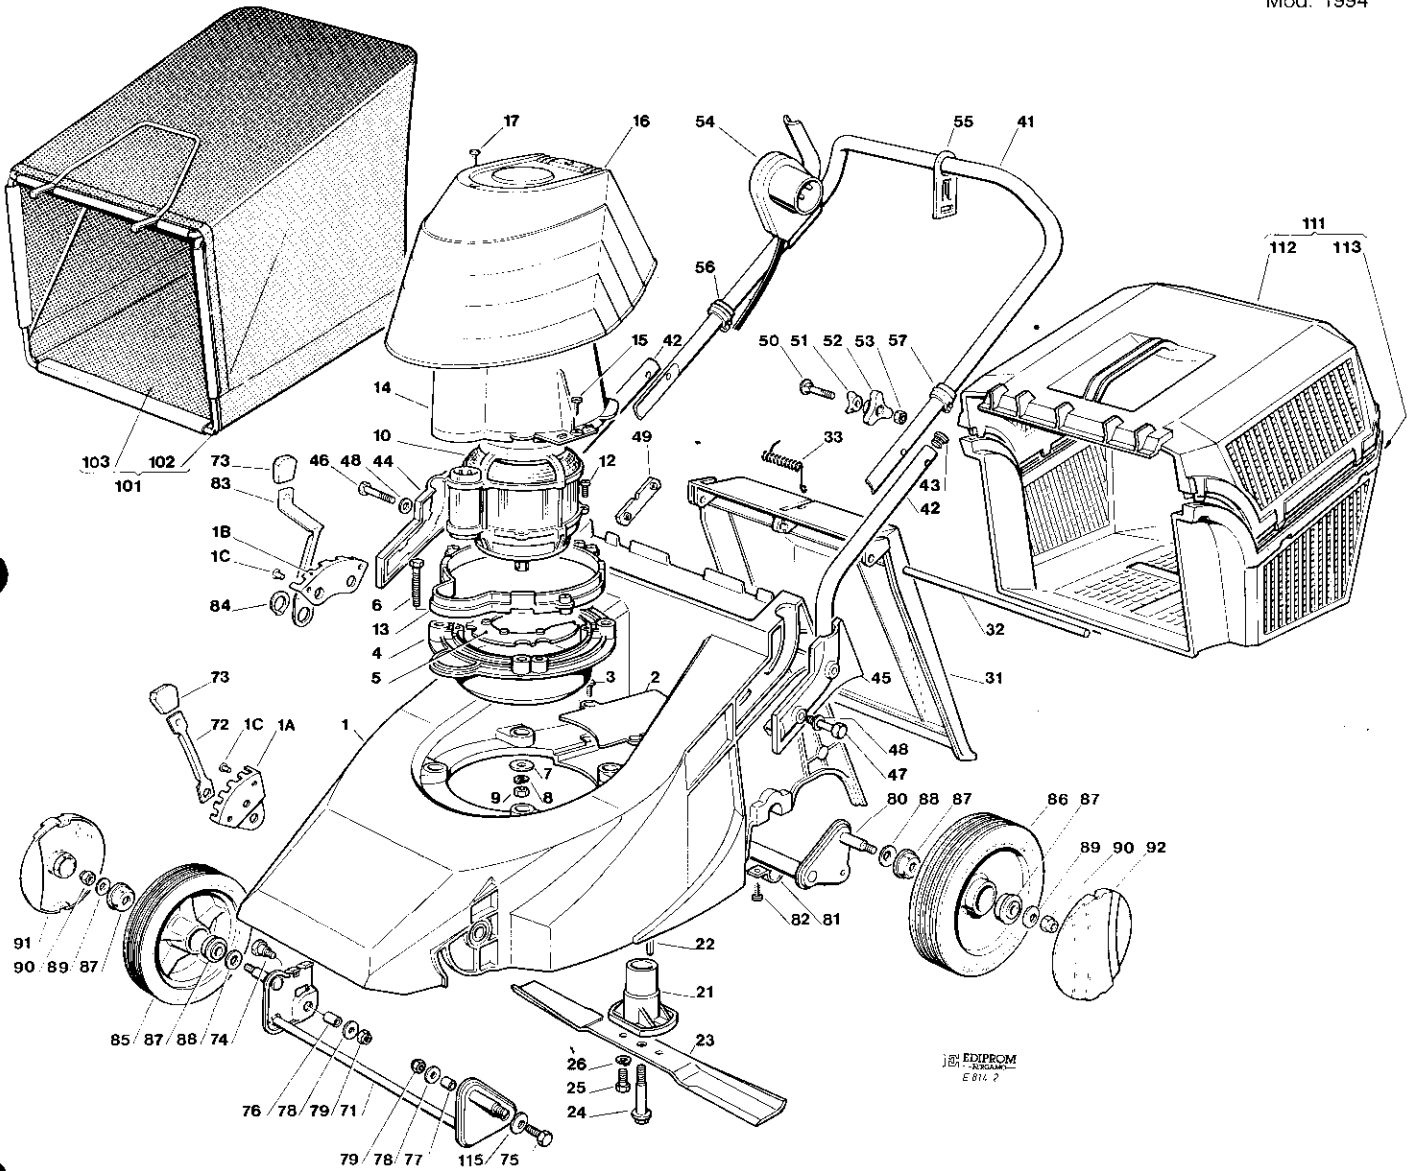

Mod. 1994

Pos. Nr.	Codice Kodex Code	Descrizione	Description	Description	Beschreibung	Q.tà Q.ty Q.tè Menge
1	81001415/0	CHASSIS ROSSO	RED DECK	CHASSIS ROUGE	GEHÄUSE ROT	1
1a	81001417/0	CHASSIS GIALLO	YELLOW DECK	CHASSIS JOUNE	GEHAUSE GELB	1
1b	81001419/0	CHASSIS GRIGIO	GREY DECK	CHASSIS GRIS	GEHAUSE GRAU	1
1c	81001421/0	CHASSIS VERDE	GREEN DEK	CHASSIS VERT	GEHÄUSEGRUEN	1
1A	22735535/0	SETTORE REGOL.	ADJ. UNIT	SECTEUR	VERSTELLUNG SEKTOR	1
1B	22735508/0	SETTORE REGOL.	ADJ. UNIT	SECTEUR	VERSTELLUNG SEKTOR	1
1C	12500070/0	RIVETTO	RIVET	RIVET	NIETE	3
2	22060171/0	CARTER	DECK	CHASSIS	GEHÄUSE	1
3	12728680/0	VITE	SCREW	VIS	SCHAUBE	2
4	22207202/1	FLANGIA	FLANGE	BRIDE	FLANSCH	1
5	22720360/1	SCHERMO VENT.	VENTILATION SCREEN	ECRAU VENTILATION	ÜFTUNGSSCHIRTM	1
6	12691600/0	VITE	SCREW	VIS	SCHRAUBE	4
7	12523070/0	RONDELLA	WASHER	GROWER	SCHEIBE	4
8	12583500/0	GROWER	GROWER	GROWER	FEDERRING	4
9	12293200/0	DADO	NUT	ECROU	MUTTER	4
10	18563026/0	MOTORE IBMEI 1100W (220V) S/F	IBMEI MOTOR 1100W (220V) W/B	MOTEUR IBMEI 1100W (220V) S/F	MOTOR IBMEI 1100W (220V) O/B	1
10-	18563036/0	MOTORE IBMEI 1100W (220V) C/F	IBMEI MOTOR 1100W (220V) W/B	IBMEI MOTOR 1100W (220V) A/F	MOTEUR IBMEI 1100W (220V) M/B	1
10-	18563042/0	MOTORE IBMEI 1100W (240V) C/F	IBMEI MOTOR 1100W (240V) W/B	MOTEUR IBMEI 1100W (240V) A/F	MOTEUR IBMEI 1100W (240V) M/B	1
10-	18563002/0	MOTORE RST 1100W (220V) C/F	RST MOTOR 1100W (220V) W/B	MOTEUR RST 1100W (220V) A/F	MOTEUR RST 1100W (220V) M/B	1