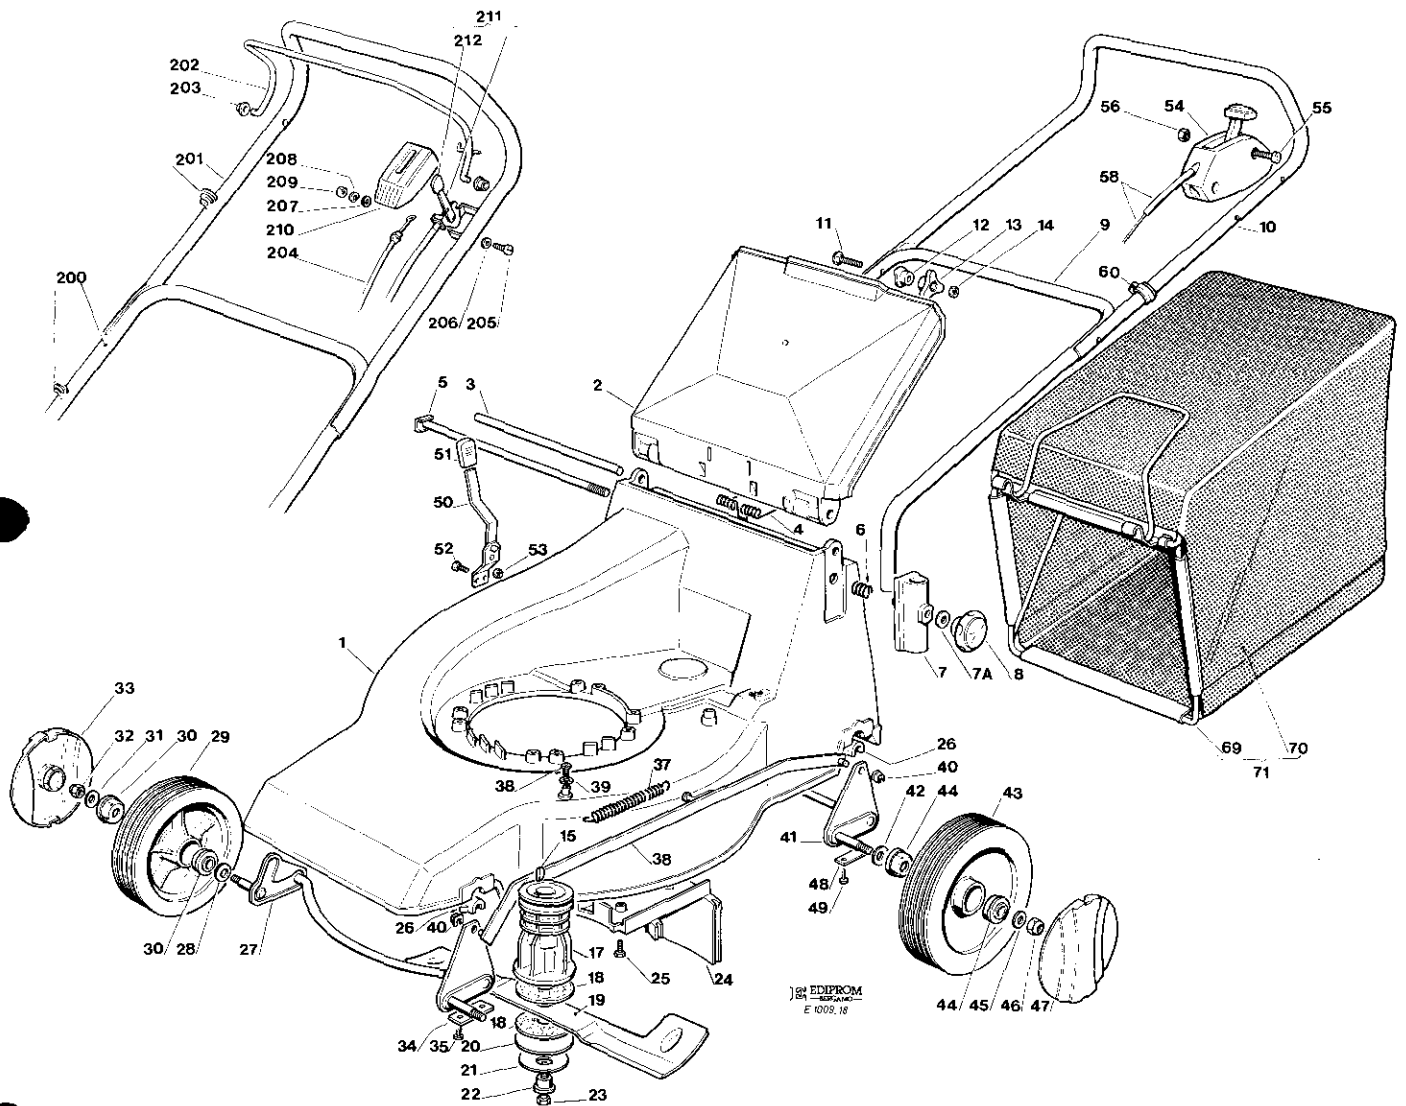

VISTE ESPLOSE
EXPLODED VIEWS

VUES ECLATEES
SPRENGZEICHNUNGEN

PA 504

Mod. 1994

Pos. Nr.	Codice Kodex Code	Descrizione	Description	Description	Beschreibung	Q.tà Q.ty Q.tè Menge
1	81000297/0	ASS. CHASSIS ROSSO	RED DECK ASS'Y	ENS. CHASSIS ROUGE	ROUTES GEHÄUSE	1
1A	81000294/0	ASS. CHASSIS GIALLO	YELLOW DECK ASS'Y	ENS. CHASSIS JOUNE	GELBES GEHÄUSE	1
1B	12691800/0	VITE (M8x60)	SCREW (M8x60)	VIS (M8x60)	SCHRAUBE (M8x60)	3
1C	12692080/0	VITE (M8x90) QUANTITUM	SCREW (M8x90) QUANTITUM	VIS (M8x90) QUANTITUM	SCHRAUBE (M8x90) QUANTITUM	1
1D	12521350/0	RONDELLA	WASHER	RONDELLE	SCHEIBE	3
1E	12155000/0	DADO	NUT	ECROU	MUTTER	3
2	22600010/0	PARASSASSI	SHONE GUARD	PARE-PIERRES	PRALLBLECH	1
3	22517854/0	PERNO	PIN	PIVDT	BOLZEN	1
4	22450700/0	MOLLA	SPRING	RESSORT	FEDER	1
5	81001210/0	ASSE FULCRO MANICO	HANDLE FULCRUM AXLE	POINT D'A PUI MANCHERON	HEBELSTUETZE FUER HOLM	1
6	22446190/0	MOLLA	SPRING	RESSORT	FEDER	2
7	22785065/0	SUPPORTO	SUPPORT	SUPPORT	HALTER	2
7A	12522030/0	RONDELLA	WASHER	RONDELLE	SCHEIBE	1
8	22595150/0	MANOPOLA	KNOB	POIGNEE	GRIFF	1
9	81006827/0	PARTE INF. MANICO	LOWER HANDLE	PARTIE INF. MANCHERON	UNTERHOLM	1
10	81006951/0	PARTE SUP. MANICO	UPPER HANDEL	PARTIE SUP. MANCHERON	OBERHOLM	1
11	12819201/0	VITE	SCREW	VIS	SCHRAUBE	2
12	22680006/1	RONDELLA	WASHER	RONDELLE	SCHEIBE	2
13	22399900/0	MANOPOLA	KNOB	POIGNEE	GRIFF	2
14	12293200/0	DADO	NUT	ECROU	SCHRAUBENMUTTER	1