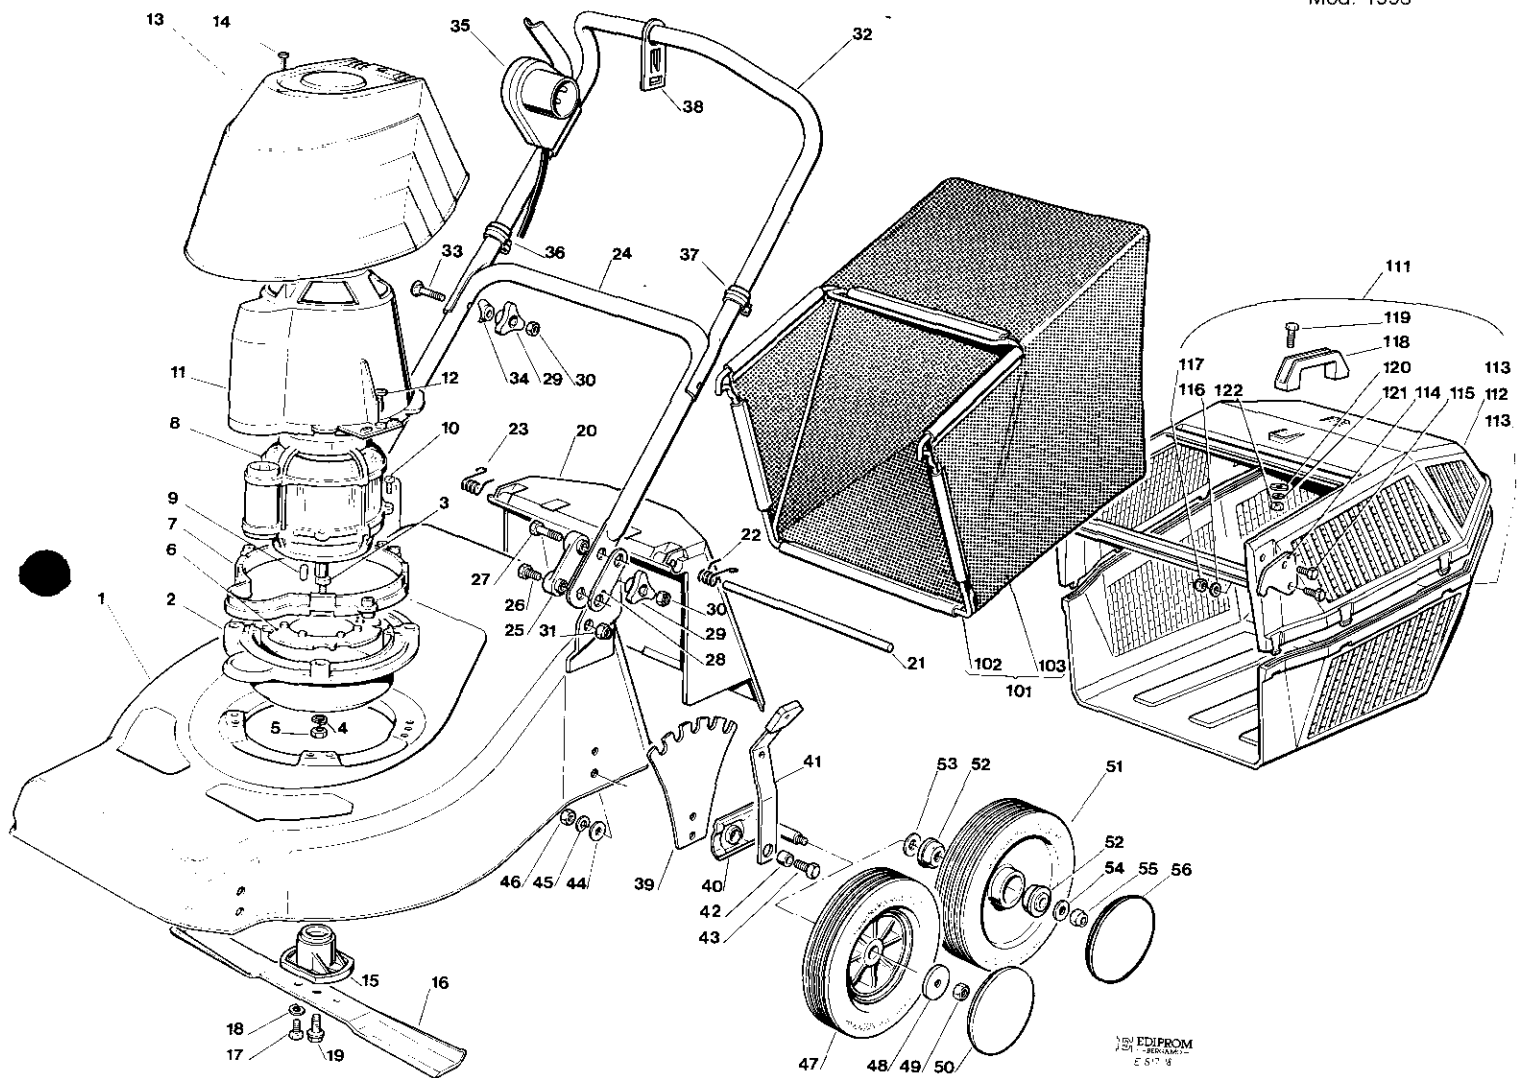

Raser®

VISTE ESPLOSE
EXPLODED VIEWS
VUES ECLATEES
SPRENGZEICHNUNGEN

R 430

Mod. 1993

Pos. Nr.	Codice Kodex Code	Descrizione	Description	Description	Beschreibung	Q.tà Q.ty Q.tè Menge
1	81000950/0	CHASSIS ROSSO	RED DECK	CHASSIS ROUGE	ROT GEHÄUSE	1
2	22207211/2	FLANGIA	FLANGE	BRIDE	FLANSCH	1
3	12793700/0	VITE	SCREW	VIS	SCHRAUBE	4
4	12583500/0	GROWER	GROWER	GROWER	FEDERRING	4
5	12293200/0	DADO	NUT	ECRDU	NUTTER	4
6	22720360/1	SCHERMO VENTILAZIONE	VENTILATION SCREEN	ECRAU VENTILATION	ÜFTUNGSSCHIRTM	1
7	22174006/1	DISTANZIALE	SPACER	ENTRETOISE	DISTANZIARING	1
8	18563007/0	MOTORE RST 900W (220V) C/F	RST MOTOR 900W (220V) W/B	MOTEUR RST 900W (220V) A/F	MOTOR RST 900W (220V) M/B	1
8-	18563002/0	MOTDRE RST 1100W (220V) C/F	RST MOTOR 1100W (220V) W/B	MOTEUR RST 1100W (220V) A/F	MDTOR RST 1100W (220V) M/B	1
8-	18563026/0	MOTORE IBMEI 1100W (220V) S/F	IBMEI MOTOR 1100W (220V) W/B	MOTEUR IBMEI 1100W (220V) S/F	MOTOR IBMEI 1100W (220V) O/B	1
8-	18563036/0	MOTORE IBMEI 1100W (220V) C/F	IBMEI MOTOR 1100W (220V) W/B	MOTEUR IBMEI 1100W (220V) A/F	MOTOR IBMEI 1100W (220V) M/B	1
8-	18563045/0	MOTORE IBMEI 1500W (220V) S/F	IBMEI MOTOR 1500W (220V) W/B	MOTEUR IBMEI 1550W (220V) S/F	MOTOR IBMEI 1500W (220V) O/B	1
8A	18740051/0	VENTOLA PER MOTORE RST	RST ENGINE FAN	VENTILATEUR MOTEUR RST	RST LÜFTER	1
8B	18740049/0	VENTDLA PER MOTDRE IBMEI	IBMEI ENGINE FAN	VENTILATEUR MOTEUR IBMEI	IBMEI LÜFTER	1
8C	18398015/2	FLANGIA INF. IBMEI	LOWER FLANGE IBMEI	BRIDE INF. IBMEI	UNTER FLANSCH IBMEI	1
8D	18398025/3	FLANGIA SUP. IBMEI	UPPER FLANGE IBMEI	BRIDE SUP. IBMEI	OBER FLANSCH IBMEI	1
8E	18222036/0	CONDENSATORE 12 µF	CONDENSER 12 µF	CONDENSEUR 12 µF	KONDENSATORE 12 µF	1
9	12139440/0	LINGUETTA	FEATHER	CLAVETTE	KEIL	1
10	12735410/0	VITE	SCREW	VIS	SCHRAUBE	4

CASTEL GARDEN EQUIPMENT spa
I - 31033 CASTELFRANCO VENETO - ITALY
TF (0423) 493161 - TX 433359 GARDEN ITALY
FAX (0423) 498404

CN 71503066/0
Printed in Italy by TYP'0