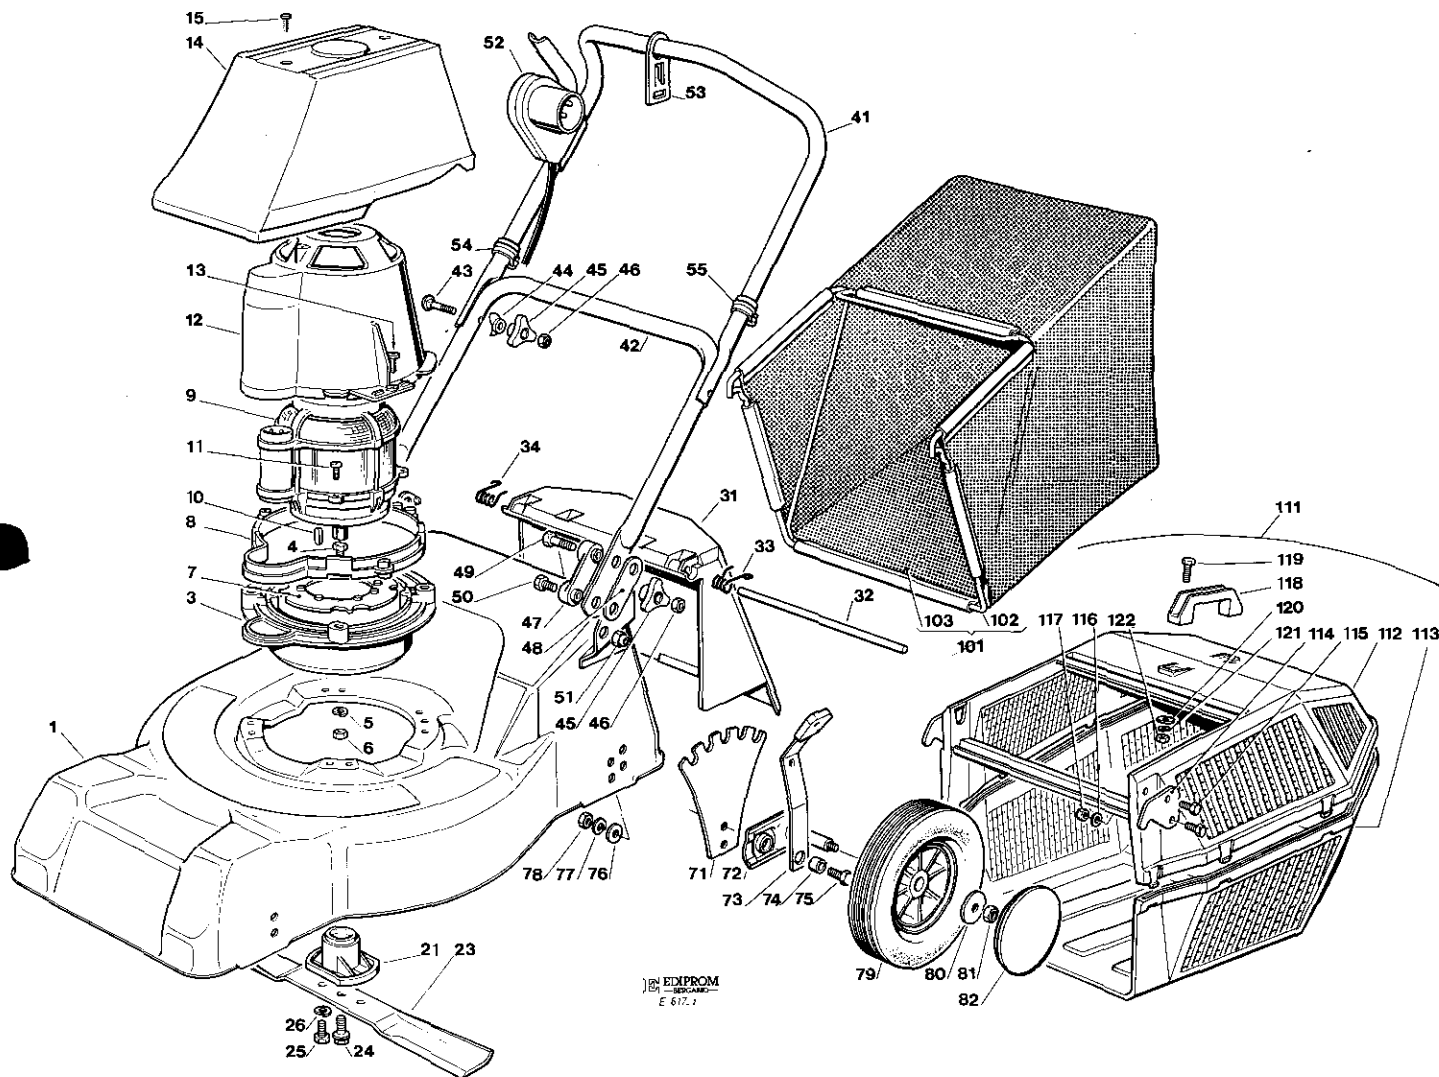

NEW Garda®

VISTE ESPLOSE
EXPLODED VIEWS
VUES ECLATEES
SPRENGZEICHNUNGEN

NG 410

Mod. 1993

EDIPROM
E 617.2

Pos. Nr.	Codice Kodx Code	Descrizione	Description	Description	Beschreibung	Q.tà Q.ty Q.tè Menge
1	81001174/0	CHASSIS ROSSO	RED DECK	CHASSIS ROUGE	ROT GEHAUSE	1
3	22207211/2	FLANGIA	FLANGE	BRIDE	FLANSCH	1
4	12793700/0	VITE	SCREW	VIS	SCHRAUBE	4
5	12583500/0	GROWER	GROWER	GROWER	FEDERRING	4
6	12293200/0	DADO	NUT	ECROU	NUTTER	4
7	22720360/1	SCHERMO VENTILAZIONE	VENTILATION SCREEN	ECRAU VENTILATIDN	UFTUNGSSCHIRTM	1
8	22174006/1	DISTANZIALE	SPACER	ENTRETOISE	DISTANZIARING	1
9	18563007/0	MOTORE RST 900W (220V) C/F	RST MOTOR 900W (220V) W/B	MOTEUR RST 900W (220V) A/F	MOTOR RST 900W (220V) M/B	1
9-	18563002/0	MOTORE RST 1100W (220V) C/F	RST MOTOR 1100W (220V) W/B	MOTEUR RST 1100W (220V) A/F	MOTOR RST 1100W (220V) M/B	1
9-	18563026/0	MOTORE IBMEI 1100W (220V) S/F	IBMEI MOTOR 1100W (220V) W/B	MOTEUR IBMEI 1100W (220V) S/F	MDTOR IBMEI 1100W (220V) O/B	1
9-	18563036/0	MOTORE IBMEI 1100W (220V) C/F	IBMEI MOTOR 1100W (220V) W/B	MOTEUR IBMEI 1100W (220V) A/F	MOTOR IBMEI 1100W (220V) M/B	1
9-	18563042/0	MOTORE IBMEI 1100W (240V) C/F	IBMEI MOTOR 1100W (240V) W/B	MOTEUR IBMEI 1100W (240V) A/F	MOTOR IBMEI 1100W (240V) M/B	1
9A	18740049/0	VENTOLA PER MOTORE IBMEI	IBMEI ENGINE FAN	VENTILATEUR NOTEUR IBMEI	IBMEI LUFTER	1
9B	18398015/2	FLANGIA INF. IBMEI	LOWER FLANGE IBMEI	BRIDE INF. IBMEI	UNTER FLANSCH IBMEI	1
9C	18398025/3	FLANGIA SUP. IBMEI	UPPER FLANGE IBMEI	BRIDE SUP. IBMEI	OBER FLANSCH IBMEI	1
9D	18740051/0	VENTOLA PER MOTORE RST	RST ENGINE FAN	VENTILATEUR MOTEUR RST	RST LUFTER	1
9E	18222036/0	CONDENSATORE 12 µF	CONDENSER 12 µF	CONDENSEUR 12 µF	KONDENSATOR 12 µF	1
10	12139440/0	LINGUETTA	FEATHER	CLAVETTE	KEIL	1
11	12730000/0	VITE	SCREW	VIS	SCHRAUBE	4

CASTEL GARDEN EQUIPMENT spa

I - 31033 CASTELFRANCO VENETO - ITALY
TF (0423) 493161 - TX 433359 GARDEN ITALY
FAX (0423) 498404

CN 71503059/0
Printed in Italy by TYP'O