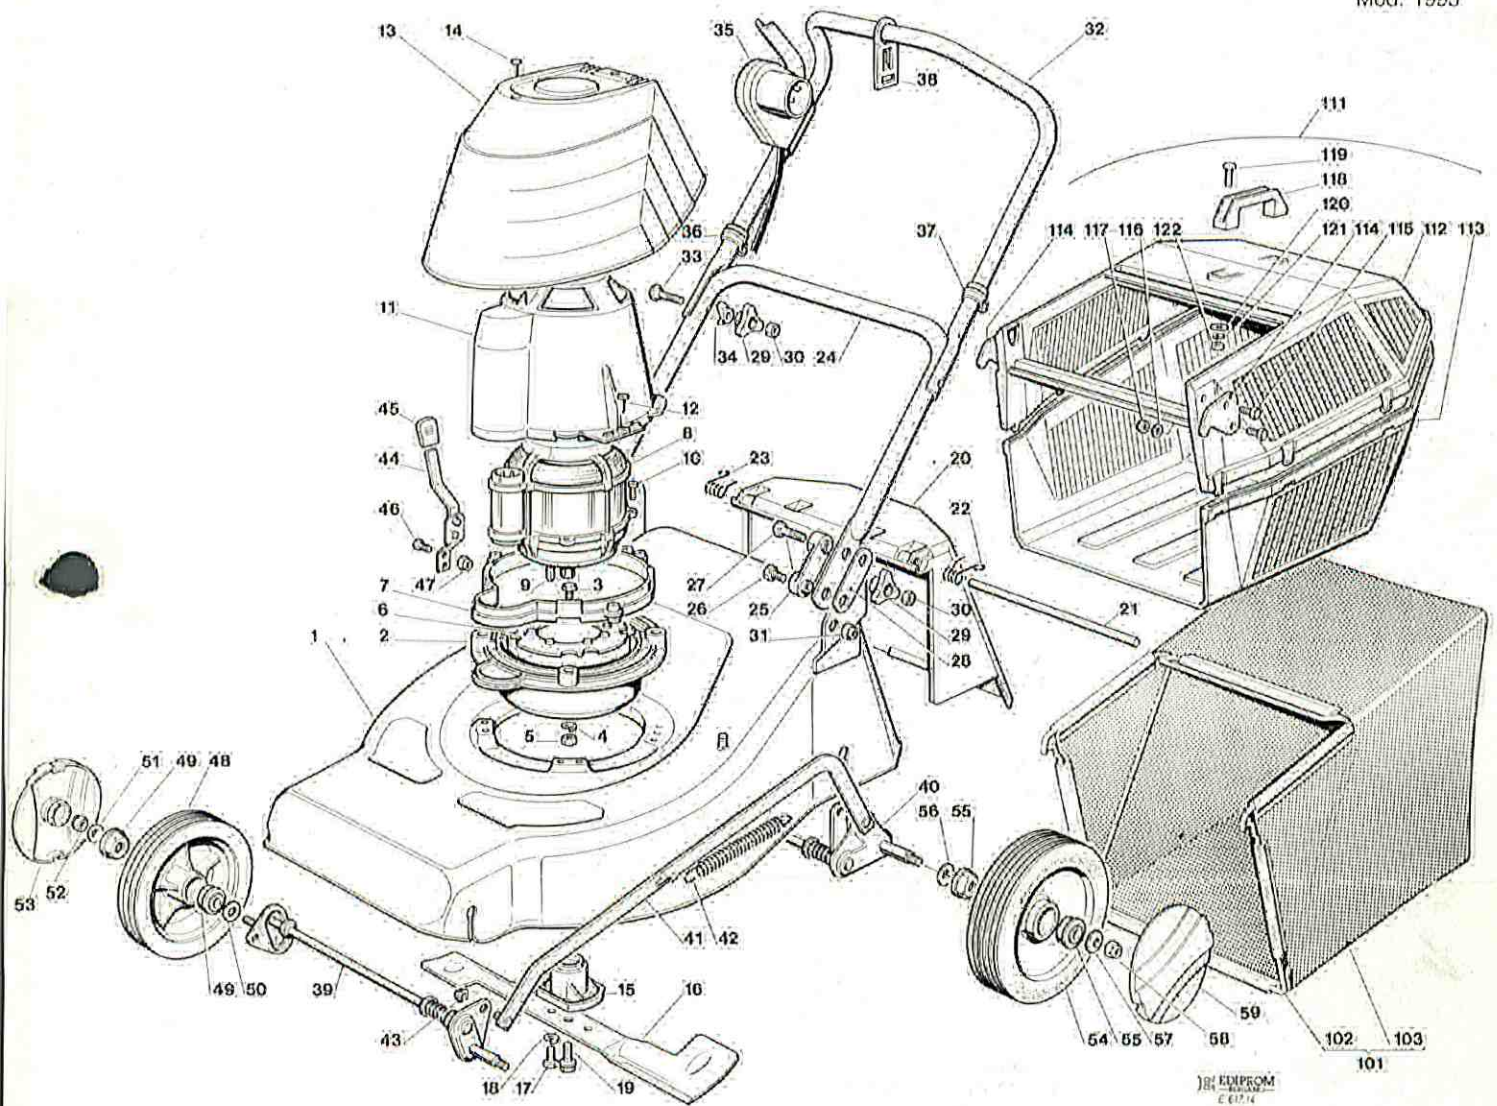

Le Club®

VISTE ESPLOSE
EXPLODED VIEWS
VUES ECLATEES
SPRENGZEICHNUNGEN

CL 480

Mod. 1993

EDIPROM
E 617.14

Pos. Nr.	Codice Kodex Code	Descrizione	Description	Description	Beschreibung	Q.tà Q.ty Q.té Menge
1	81001011/0	CHASSIS GIALLO	YELLOW DECK	CHASSIS JAUNE	GEHÄUSE GELB	1
2	22207211/2	FLANGIA	FLANGE	BRIDE	FLANSCH	1
3	12793700/0	VITE	SCREW	VIS	SCHRAUBE	4
4	12583500/0	GROWER	GROWER	RONDELLE GROWER	FEDERRING	4
5	12293200/0	DADO	NUT	ECROU	MUTTER	4
6	22720360/1	SCHERMO VENTILAZIONE	VENTILATION SCREEN	ÉCRAN VENTILATION	LUFTUNGSSCHIRM	1
7	22174006/1	DISTANZIALE	SPACER	ENTRETOISE	DISTANZRING	1
8	18563045/0	MOTORE IBMEI 1500W (220V) S/F	IBMEI MOTOR 1500W (220V) W/B	MOTEUR IBMEI 1500W (220V) S/F	MOTOR IBMEI 1500W (220V) O/B	1
8-	18563046/0	MOTORE IBMEI 1500W (220V) C/F	IBMEI MOTOR 1500W (220V) W/B	MOTEUR IBMEI 1500W (220V) A/F	MOTOR IBMEI 1500W (220V) M/B	1
8-	18563047/0	MOTORE IBMEI 1500W (240V) C/F	IBMEI MOTOR 1500W (240V) W/B	MOTEUR IBMEI 1500W (240V) A/F	MOTOR IBMEI 1500W (240V) M/B	1
8-	18563006/0	MOTORE RST 1500W (220V) C/F	RST MOTOR 1500W (220V) W/B	MOTEUR RST 1500W (220V) A/F	MOTOR RST 1500W (220V) O/B	1
8A	18740051/B	VENTOLA	FAN	VENTILATEUR	LÜFTER	1
8B	18222037/0	CONDENSATORE 16 µF	CONDENSER 16 µF	CONDENSEUR 16 µF	KONDENSATOR 16µF	1
8C	18740049/0	VENTOLA	FAN	VENTILATEUR	LUEFTER	1
8D	18398015/2	FLANGIA INF.	LOWER FLANGE	BRIDE INF.	UNTERFLANSCH	1
8E	18398025/3	FLANGIA SUP.	UPPER FLANGE	BRIDE SUP.	OBERFLANSCH	1
9	12139440/0	LINGUETTA	FEATHER	CLAVETTE	KEIL	1
10	122735410/0	VITE	SCREW	VIS	SCHRAUBE	4
11	22785060/1	SUPPORTO CAPPOTTINA	COVER SUPPORT	SUPPORT CAPOT	HAUBEHALTER	1
12	12728710/0	VITE	SCREW	VIS	SCHRAUBE	4
13	81002057/0	ASSIEME CAPPOTTINA	COVER UNIT	ENS. CAPOT	KOMPLETTE HAUBE	1
14	12728680/0	VITE	SCREW	VIS	SCHRAUBE	2
15	22463186/1	MOZZO	HUB	MOYEU	HALTER	1