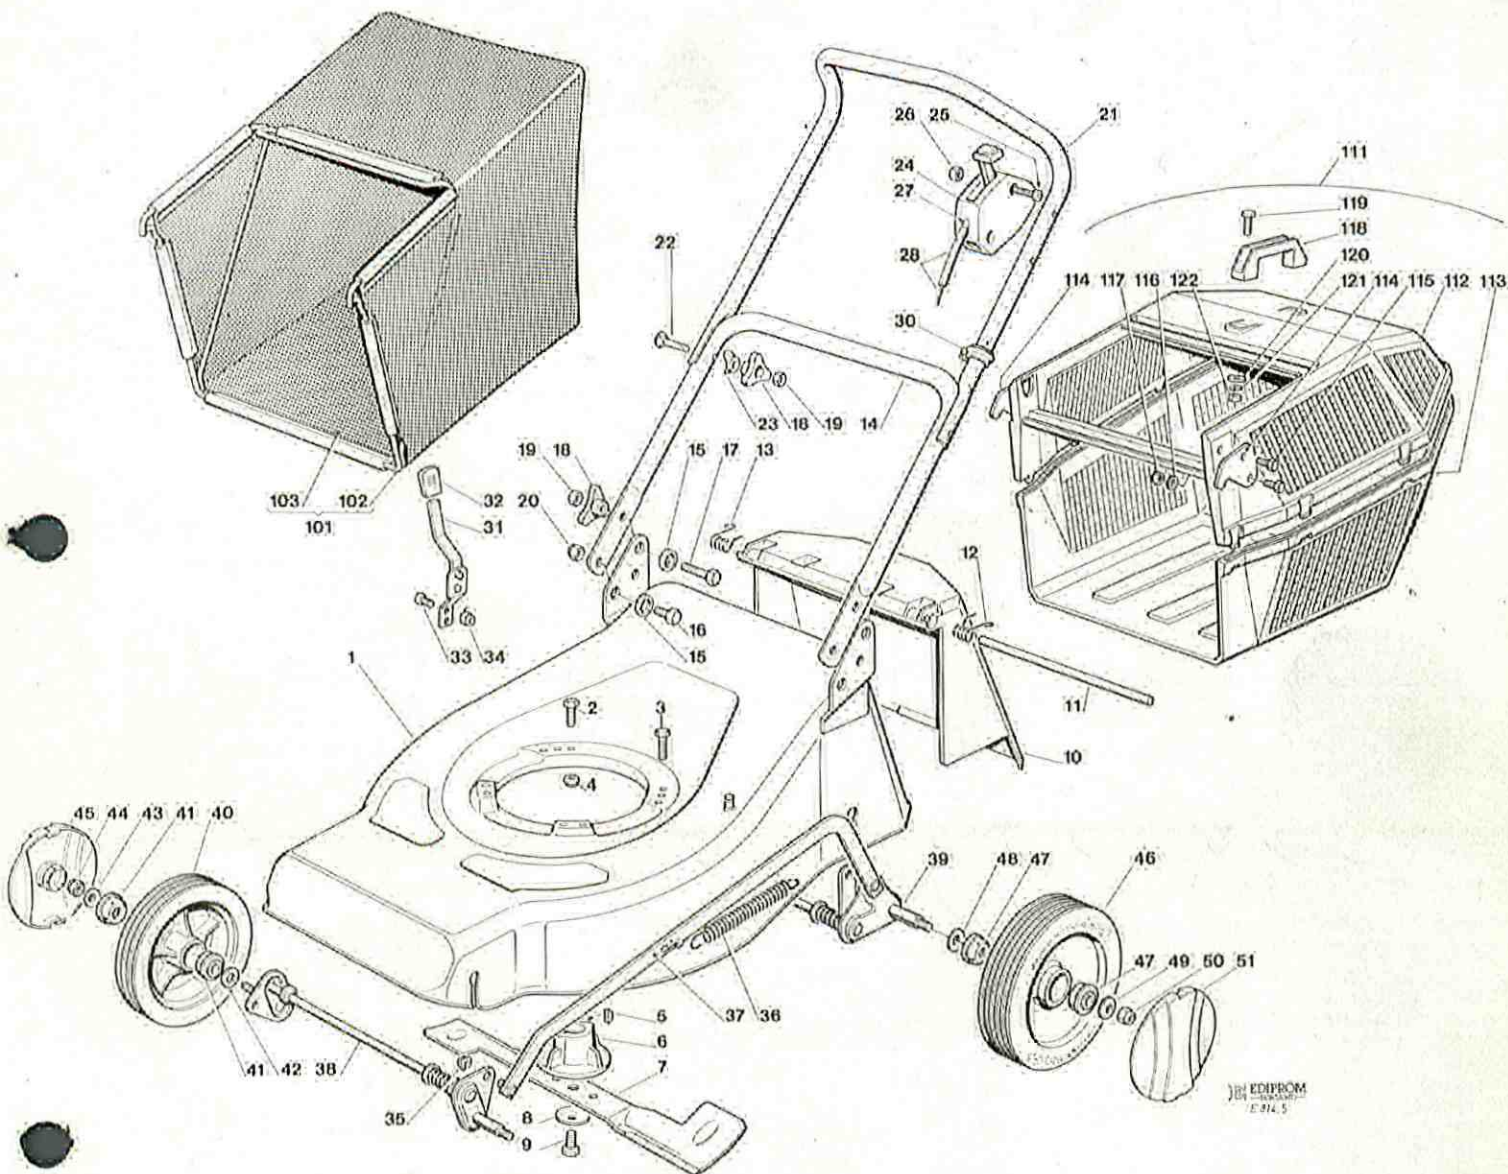

Le Club®

VISTE ESPLOSE
EXPLODED VIEWS
VUES ECLATEES
SPRENGZEICHNUNGEN

CL 434
CL 484

Mod. 1993

| Pos. Nr. | Codice Kodex Code | Descrizione | Description | Description | Beschreibung | Q.tà Q.ty Q.té Menge |
|----------|-------------------|-------------------------|----------------------|----------------------|-----------------------|-------------------------------|
| 1 | 81001009/0 | CHASSIS GIALLO CL 434 | YELLOW DECK CL 434 | CHASSIS JAUNE CL 434 | GELB GEHÄUSE CL 434 | 1 |
| 1A | 81001011/0 | CHASSIS GIALLO CL 484 | YELLOW DECK CL 484 | CHASSIS JAUNE CL 484 | GELB GEHÄUSE CL 484 | 1 |
| 3 | 12793900/0 | VITE | SCREW | VIS | SCHRAUBE | 3 |
| 4 | 12293201/0 | DADO | NUT | ECROU | MUTTER | 3 |
| 5 | 12139100/0 | LINGUETTA (PP Ø22) | KEY (PTO Ø22) | CLAVETTE (P.F. Ø22) | KEIL (MW Ø22) | 1 |
| 5A | 12139150/0 | LINGUETTA (PP Ø25) | KEY (PTO Ø25) | CLAVETTE (P.F. Ø25) | KEIL (MW Ø25) | 1 |
| 6 | 22463012/1 | MOZZO (PP 62 Ø22) | HUB (PTO 62 Ø22) | MOYEU (P.F. 62 Ø22) | HALTER (MW 62 Ø22) | 1 |
| 6A | 22463020/0 | MOZZO (PP 62 Ø25) | HUB (PTO 62 Ø25) | MOYEU (P.F. 62 Ø25) | HALTER (MW 62 Ø25) | 1 |
| 7 | 81004396/0 | COLTELLO ALETTATO 41 CM | WINGED BLADE 41 CM | LAME AILETTE 41 CM | FLUEGELMESSER 41 CM | 1 |
| 7A | 81004341/0 | COLTELLO STANDARD 41 CM | STANDARD BLADE 41 CM | LAME STANDARD 41 CM | STANDARD MESSER 41 CM | 1 |
| 7B | 81004397/0 | COLTELLO ALETTATO 46 CM | WINGED BLADE 46 CM | LAME AILETTE 46 CM | FLUEGELMESSER 46 CM | 1 |
| 7C | 81004346/0 | COLTELLO STANDARD 46 CM | STANDARD BLADE 46 CM | LAME STANDARD 46 CM | STANDARD MESSER 46 CM | 1 |
| 8 | 22160400/0 | DISCO ELASTICO | ELASTIC WASHER | RONDELLE ELASTIQUE | ELASTISCHE SCHEIBE | 1 |
| 8A | 12523080/0 | RONDELLA | WASHER | RONDELLE | SCHEIBE | 1 |
| 9 | 12735698/0 | VITE (PP 62) | SCREW (PTO 62) | VIS (P.F. 62) | SCHRAUBE (MW 62) | 1 |
| 10 | 22600028/0 | PARASSASSI | STONEGUARD | PARE-PIERRES | PRALLBLECH | 1 |
| 11 | 22517906/0 | PERNO | PIN | PIVOT | BOLZEN | 1 |
| 12 | 22450420/0 | MOLLA SX | L. SPRING | RESSORT GAUCHE | L. FEDER | 1 |