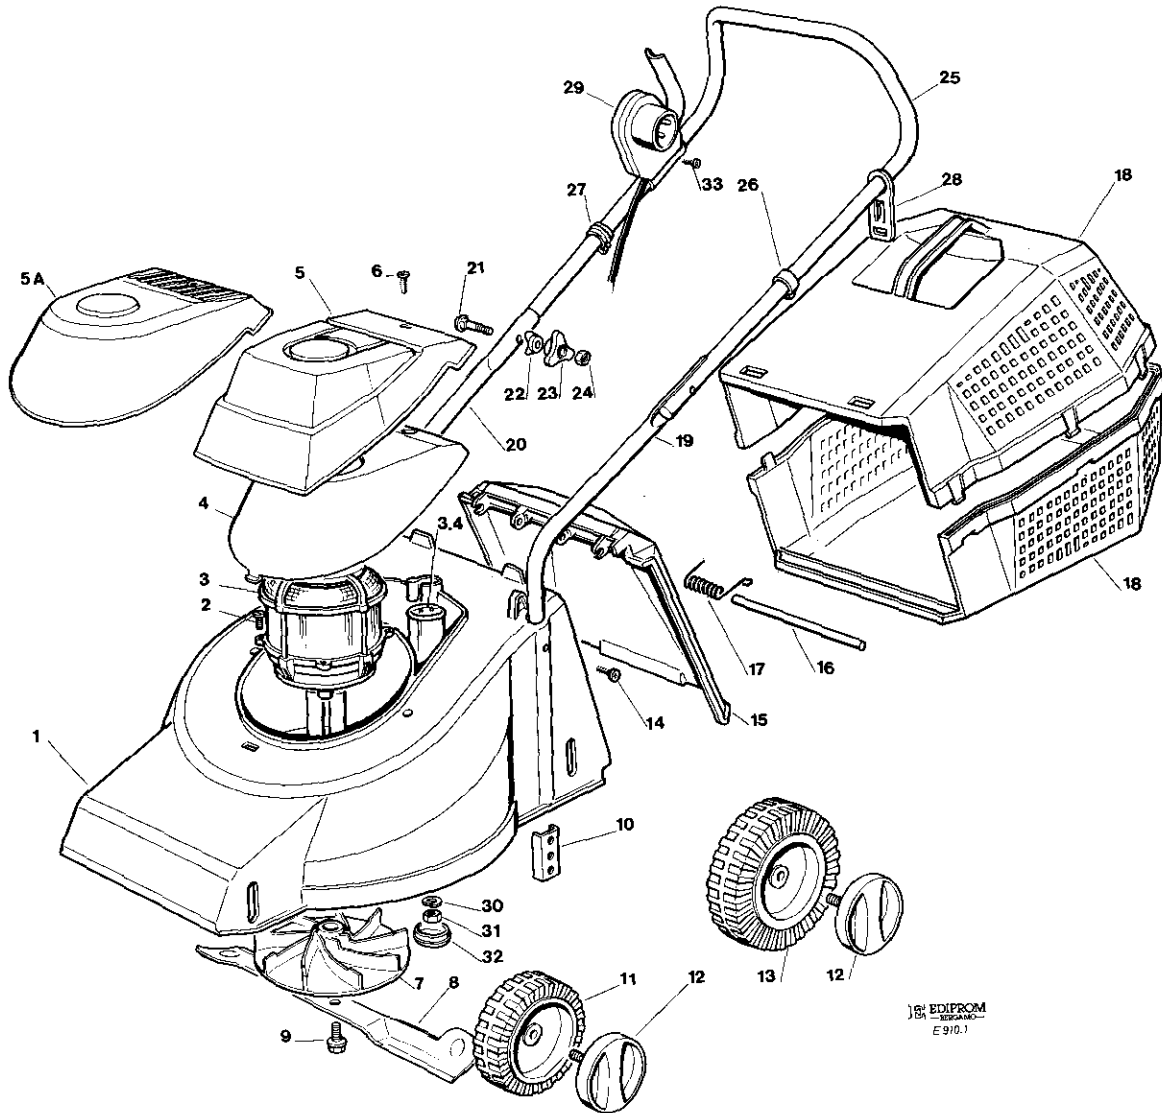

BINGO

VISTE ESPLOSE
EXPLODED VIEWS
VUES ECLATEES
SPRENGZEICHNUNGEN

B 390

Mod. 1993

EDIPROM
E 910.1

Pos. Nr.	Codice Kodex Code	Descrizione	Description	Description	Beschreibung	Q. tà Q. ty Q. tè Menge
1	81001480/0	ASS. CHASSIS VERDE	DECK ASS'Y GREEN	ENS. CHASSIS VERT	GEHÄUSE SATZ GUEN	1
1A	81001481/0	ASS. CHASSIS ROSSO	DECK ASS'Y RED	ENS. CHASSIS ROUGE	GEHÄUSE SATZ ROT	1
1B	81001482/0	ASS. CHASSIS GIALLO	DECK ASS'Y YELLOW	ENS. CHASSIS JAUNE	GEHÄUSE SATZ GELB	1
2	12735410/0	VITE	SCREW	VIS	SCHRAUBE	4
3	18563050/0	MOTORE IBMEI 1100V (220V) C/F	IBMEI MOTOR 1100V (220V) W/B	MOTEUR IBMEI 1100V (220V) A/F	MOTOR IBMEI 1100V (220V) M/B	1
3A	18398015/2	FLANGIA INF.	LOWER FLANGE	BRIDE INF	UNTERFLANSCH	1
3B	18398025/3	FLANGIA SUP.	UPPER FLANGE	BRIDE SUP.	OBERFLANSCH	1
3-4	18222036/0	CONDENSATORE	CONDENSER	CONDENSATEUR	KONDENSATOR	1
4	22055032/0	SUP. CAPOTTINA	COVER SUPPORT	SUPPORT CAPOT	HAUBEHALTER	1
5	81002007/0	ASS. COPOTTINA	COVER ASS'Y	ENS. CAPOT	KOMPLETTE HAUBE	1
5A	81002006/0	ASS. CAPOTTINA	COVER ASS'Y	ENS. CAPOT	KOMPLETTE HAUBE	1
6	12728680/0	VITE	SCREW	VIS	SCHRAUBE	1
7	22465602/0	MOZZO	HUB	MOYEU	HALTER	1
8	81004117/0	COLTELLO	BLADE	LAME	MESSER	1
9	81004352/0	VITE	SCREW	VIS	SCHRAUBE	1
10	22785087/1	SUPP. RUOTE	WHEELS SUPPORT	SUPPORT ROUES	RAEDEHALTER	4
11	22686081/0	RUOTA Ø130	WHEEL Ø130	ROUE Ø130	RAD Ø130	2
12	81004348/0	COPRIMOZZO BIANCO	HUB COVER WHITE	COUVRE-MOYEU BLANCHE	RADKAPPE WEIß	4
12A	81004347/0	COPRIMOZZO GIALLO	YELLOW HUB CAP	COUVRE-MOYEU-JOUNE	RADKAPPE GELB	4
13	22686082/0	RUOTA Ø160	WHEEL Ø160	ROUE Ø160	RAD Ø160	2
14	12728450/0	VITE	SCREW	VIS	SCHRAUBE	2
15	22600044/0	PARASSASSI	STONE GUARD	PARE PIERRES	PRALLBLECH	1
30	12540060/0	GROWER	GROWER	GROWER	FEDERRING	1
31	12293200/0	DADO	NUT	ECROU	NUTTER	1
32	22110275/0	TAPPO	CAP	BOUCHON	GUMMISTOPFEN	1