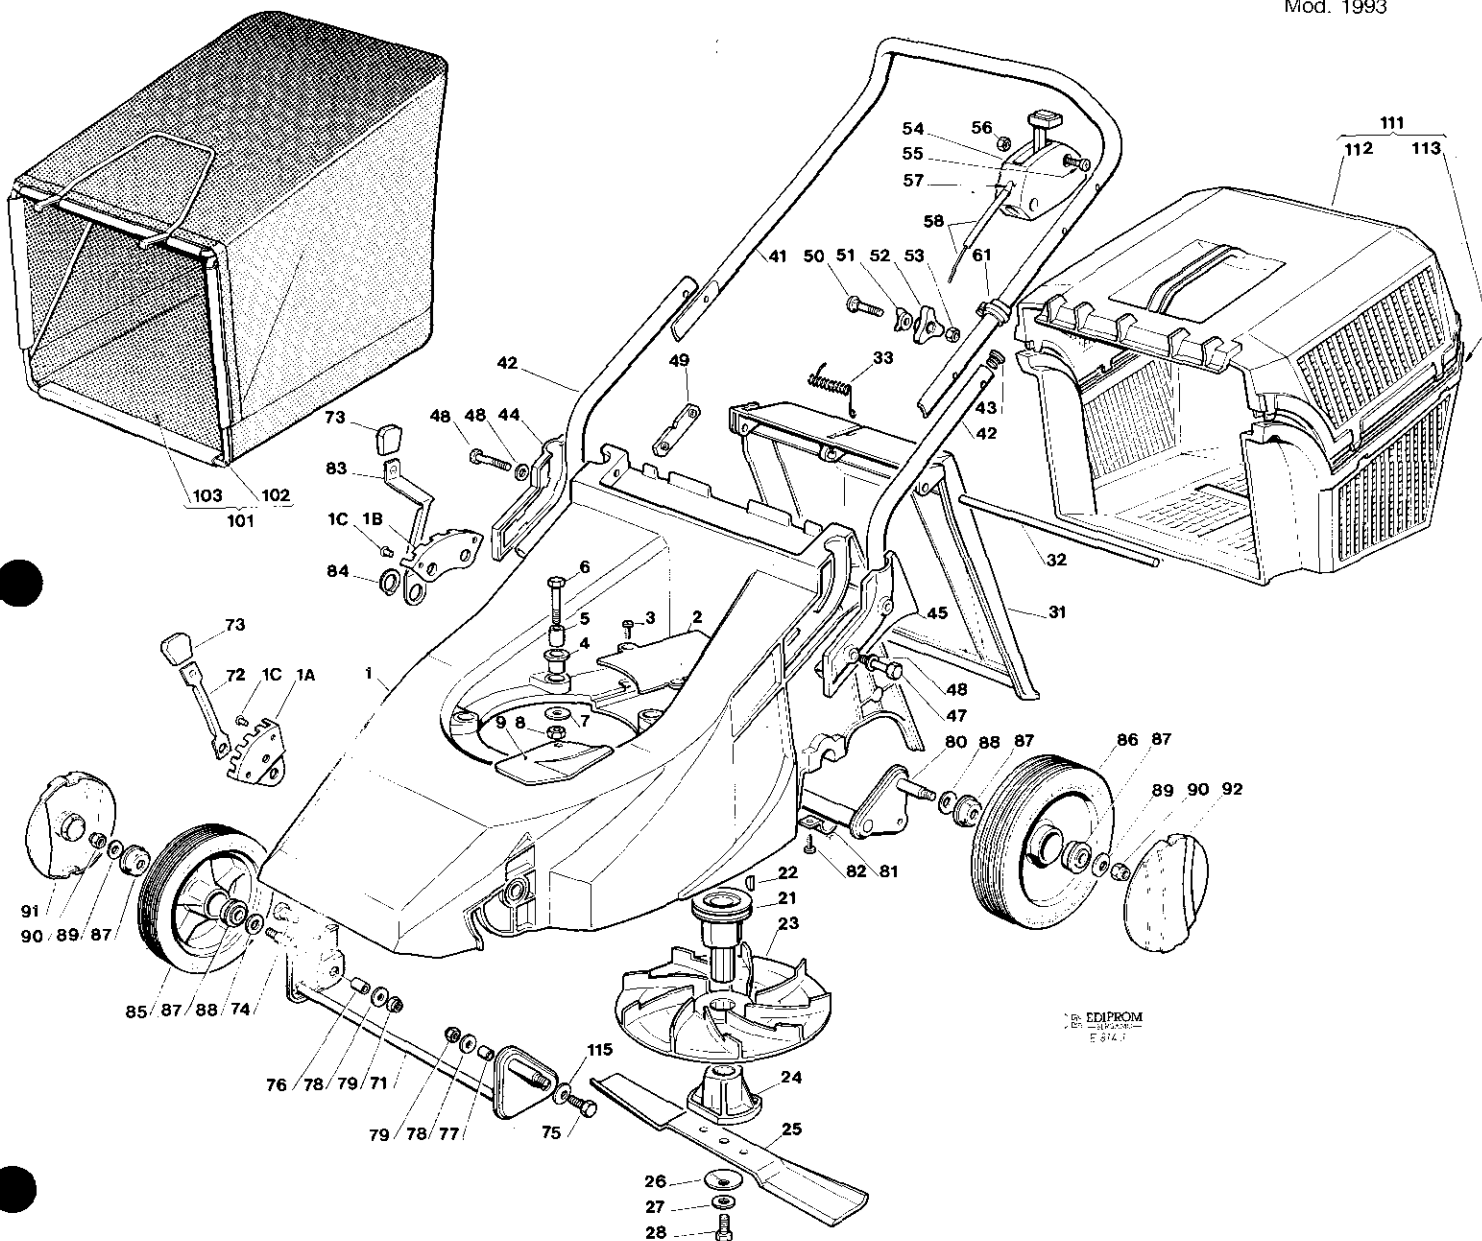

Mod. 1993

Pos. Nr.	Codice Kodex Code	Descrizione	Description	Description	Beschreibung	Q. tà Q. ty Q. tè Menge
1	81001415/0	CHASSIS ROSSO (T 434)	RED DECK (T 434)	CHASSIS ROUGE (T 434)	GEHÄUSE ROT (T 434)	1
1a	81001417/0	CHASSIS GIALLO (T 434)	YELLOW DECK (T 434)	CHASSIS JDUNE (T 434)	GEHAUSE GELB (T 434)	1
1b	81001419/0	CHASSIS GRIGIO (T 434)	GREY DECK (T 434)	CHASSIS GRIS (T 434)	GEHÄUSE GRAU (T 434)	1
1c	81001421/0	CHASSIS VERDE (T 434)	GREEN DEK (T 434)	CHASSIS VERT (T 434)	GEHÄUSEGUEN (T434)	1
1	81001416/0	CHASSIS ROSSO (T 484)	RED DECK (T 484)	CHASSIS ROUGE (T 484)	GEHÄUSE ROT (T 484)	1
1a	81001418/0	CHASSIS GIALLO (T 484)	YELLOW DECK (T 484)	CHASSIS JDUNE (T 484)	GEHÄUSE GELB (T 484)	1
1b	81001420/0	CHASSIS GRIGIO (T 484)	GREY DECK (T 484)	CHASSIS GRIS (T 484)	GEHÄUSE GRAU (T 484)	1
1c	81001422/0	CHASSIS VERDE (T 484)	GREEN DEK (T 484)	CHASSIS VERT (T 484)	GEHÄUSE GUEN (T 484)	1
1A	22735535/0	SETTORE REGOLA.	ADJ. UNIT	SECTEUR	VERSTELLUNG SEKTOR	1
1B	22735508/0	SETTORE REGOLA.	ADJ. UNIT	SECTEUR	VERSTELLUNG SEKTOR	1
1C	12500070/0	RIVETTO	RIVET	RIVET	NIETE	3
2	22060171/0	CARTER (T 434)	DECK (T 434)	CHASSIS (T 434)	GEHÄUSE (T 484)	1
2A	22060172/0	CARTER (T 484)	DECK (T 484)	CHASSIS (T 484)	GEHÄUSE (T 484)	1
3	12728680/0	VITE	SCREW	VIS	SCHAUBE	2
4	22040265/0	BUSSOLA	BUSH	BOUILLE	HÜLSE	3
5	22167840/0	DISTANZIALE	SPACER	ENTRETOISE	ENTFERNUNGSSTÜCK	3
6	12691800/0	VITE	SCREW	VIS	SCHRAUBE	3
7	12523070/0	RONDELLA	WASHER	GROWER	SCHEIBE	3
8	12155000/0	DADO	NUT	ECROU	MUTTER	3
9	22484070/0	PARACALORE	MUFFLER GUARD	GRILLE DE PROTECTION	SCHUTZABDECKUNG	1