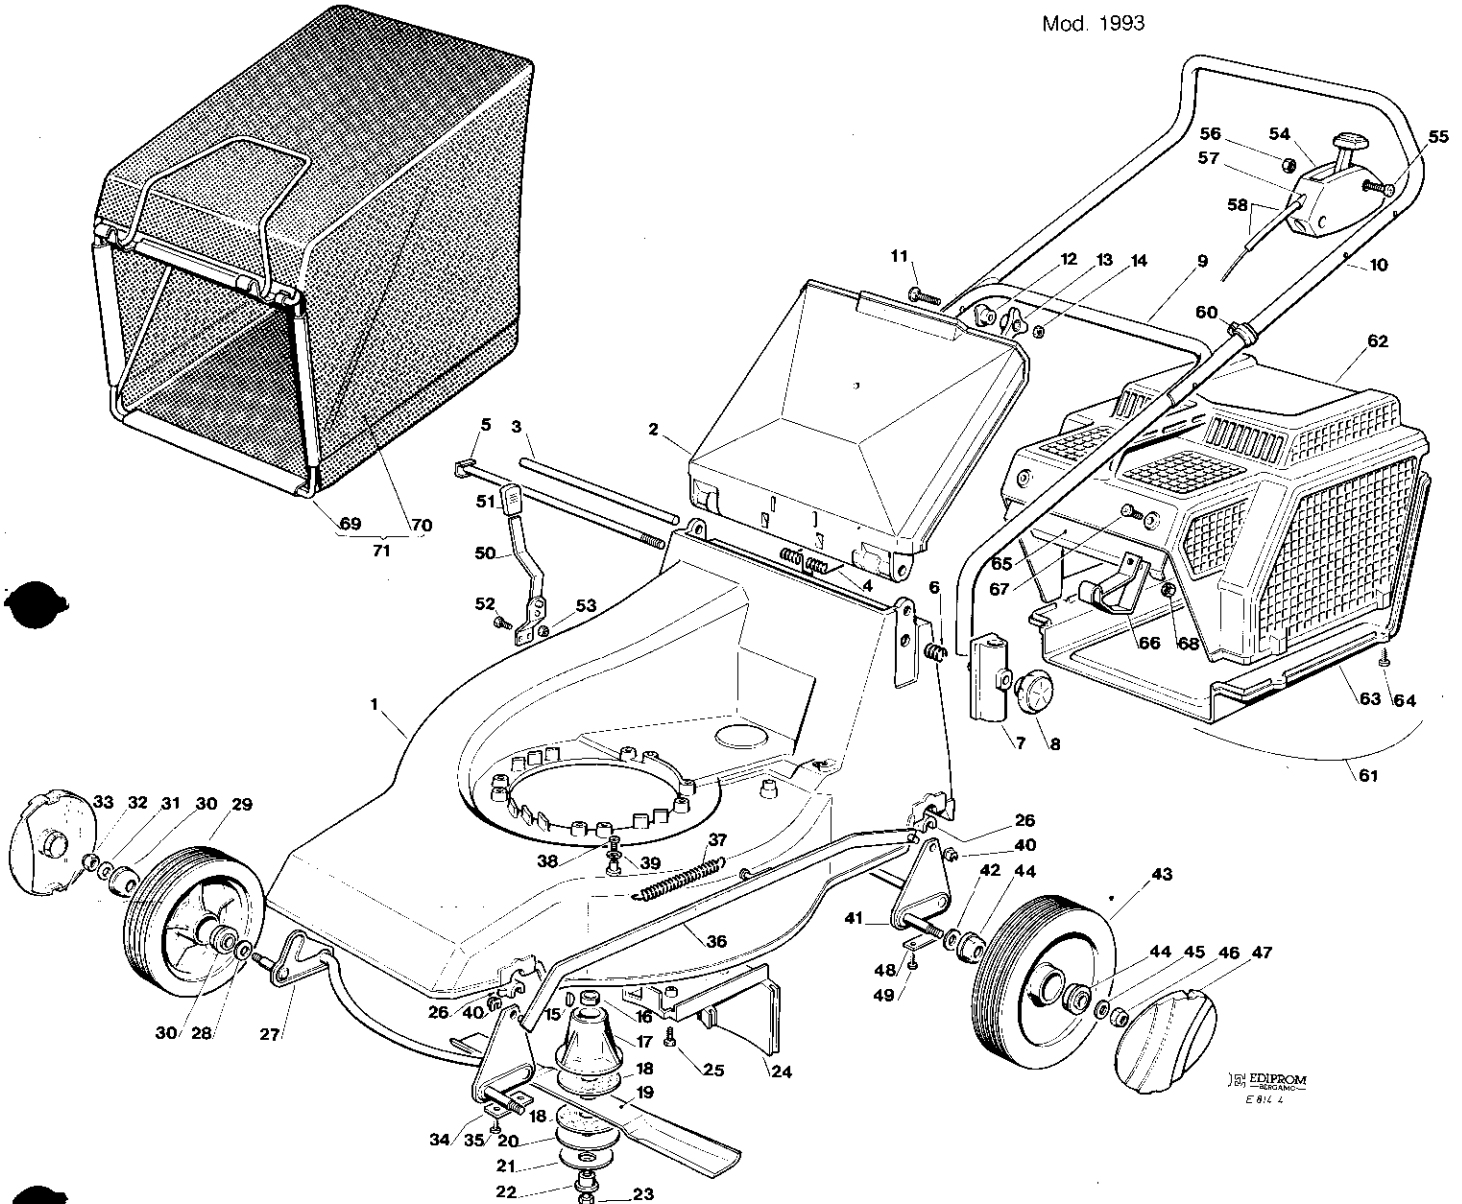

POWER[®]
Flash[®]

VISTE ESPLOSE
EXPLODED VIEWS
VUES ECLATEES
SPRENGZEICHNUNGEN

PA 504 - F 504
PA 504 S - F 504 S

Mod. 1993

EDIPROM
E 816 2

Pos. Nr.	Codice Kodex Code	Descrizione	Description	Description	Beschreibung	Q.tà Q.ty Q.té Menge
1	81000297/0	ASS. CHASSIS ROSSO	RED DECK ASS'Y	ENS. CHASSIS ROUGE	ROUTES GEHÄUSE	1
1A	81000294/0	ASS. CHASSIS GIALLO	YELLOW DECK ASS'Y	ENS. CHASSIS JOUNE	GELBES GEHÄUSE	1
1B	12691800/0	VITE (M8x60)	SCREW (M8x60)	VIS (M8x60)	SCHRAUBE (M8x60)	3
1C	12692080/0	VITE (M8x90) QUANTITUM	SCREW (M8x90) QUANTITUM	VIS (M8x90) QUANTITUM	SCHRAUBE (M8x90) QUANTITUM	1
1D	12521350/0	RONDELLA	WASHER	RONDELLE	SCHEIBE	3
1E	12155000/0	DADO	NUT	ECROU	MUTTER	3
2	22600010/0	PARASSASSI	SHONE GUARD	PARE-PIERRES	PRALLBLECH	1
3	22517854/0	PERNO	PIN	PIVOT	BOLZEN	1
4	22450700/0	MOLLA	SPRING	RESSORT	FEDER	1
5	81001210/0	ASSE FULCRO MANICO	HANDLE FULCRUM AXLE	POINT D'A PUI MANCHERON	HEBELSTUETZE FUER HOLM	1
6	22446190/0	MOLLA	SPRING	RESSORT	FEDER	2
7	22785065/0	SUPPORTO	SUPPORT	SUPPORT	HALTER	2
7A	12522030/0	RONDELLA	WASHER	RONDELLE	SCHEIBE	1
8	22595150/0	MANOPOLA	KNOB	POIGNÉE	GRIFF	1
9	81006827/0	PORTE INF. MANICO	LOWER HANDLE	PARTIE INF. MANCHERON	UNTERHOLM	1
10	81006951/0	PORTE SUP. MANICO	UPPER HANDEL	PARTIE SUP. MANCHERON	OBERHOLM	1
11	12819201/0	VITE	SCREW	VIS	SCHRAUBE	2
12	22680006/1	RONDELLA	WASHER	RONDELLE	SCHEIBE	2
13	2239900/0	MANOPOLA	KNOB	POIGNÉE	FRIFF	2
14	12293200/0	DADO	NUT	ECROU	SCHRAUBENMUTTER	1