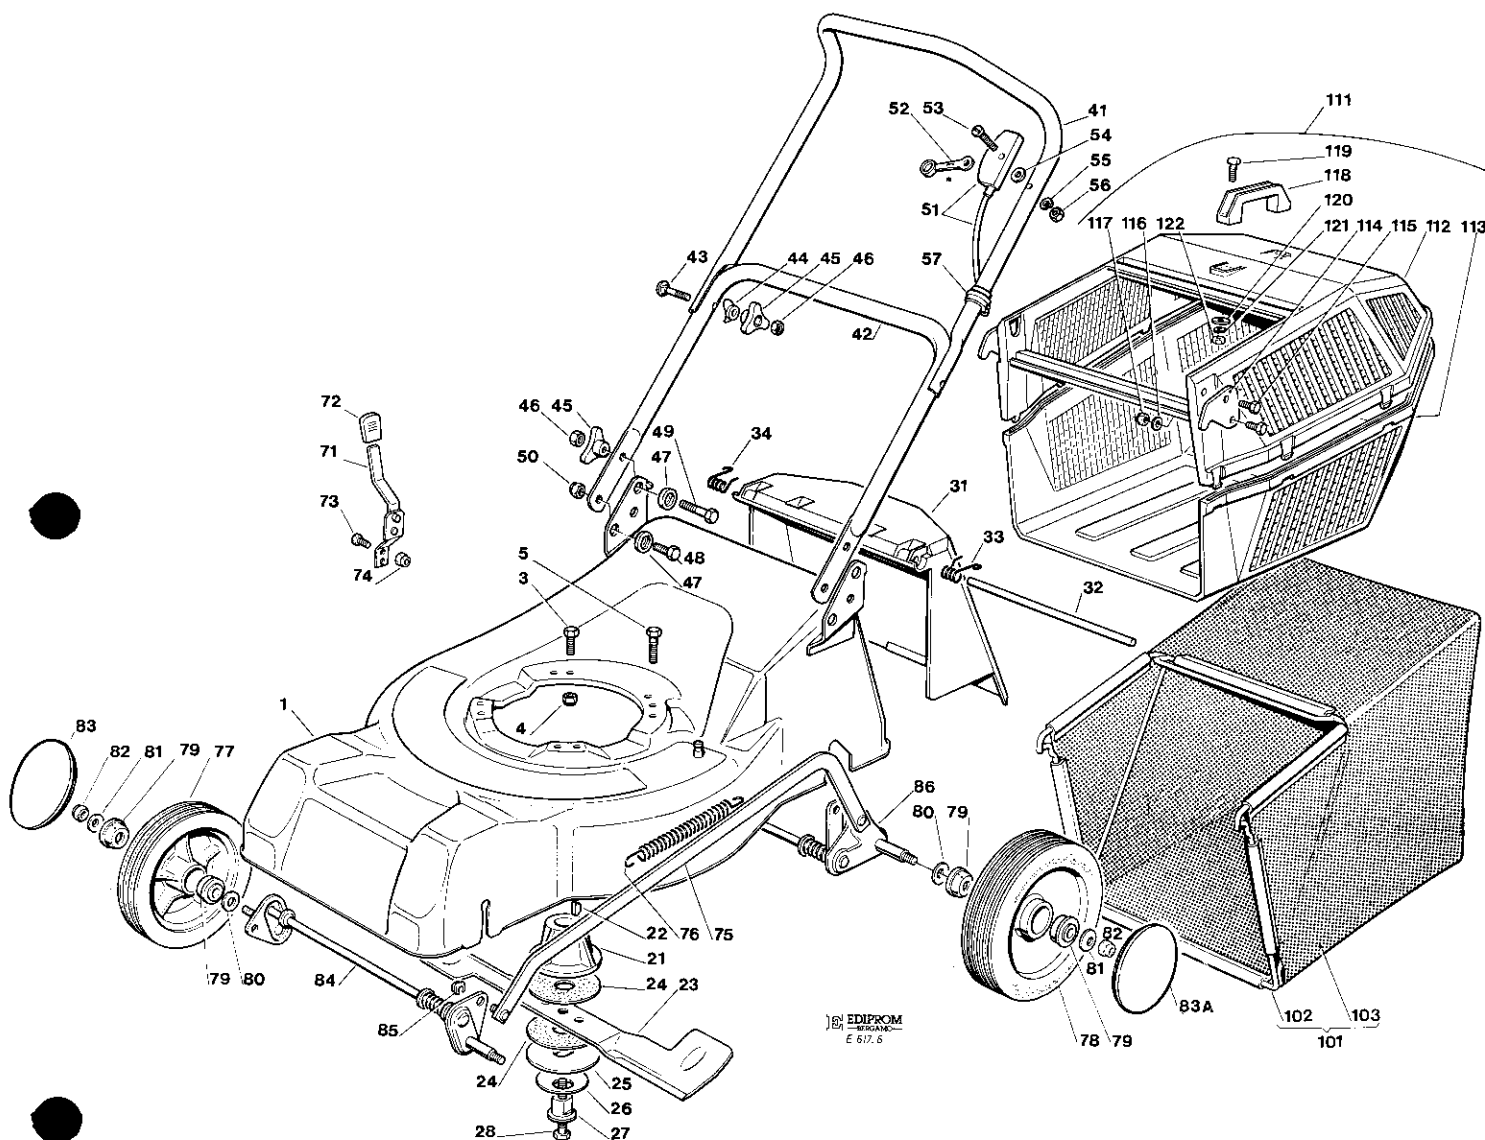

NEW
Garda®

VISTE ESPLOSE
EXPLODED VIEWS
VUES ECLATEES
SPRENGZEICHNUNGEN

Bully 5193 HQ

NG 504

Mod. 1993

EDIPROM
E 617.5

Pos. Nr.	Codice Kodx Code	Descrizione	Description	Description	Beschreibung	Q.tà Q.ty Q.tè Menge
1	81001289/0	CHASSIS ROSSO	RED DECK	CHASSIS ROUGE	ROT GEHÄUSE	1
3	12793700/0	VITE	SCREW	VIS	SCHRAUBE	2
4	12293201/0	DADO	NUT	ECROU	MUTTER	3
5	12793900/0	VITE	SCREW	VIS	SCHRAUBE	1
21	22463019/0	MOZZO (PP 62 Ø22)	HUB (PTO 62 Ø22)	MOYEU (PF 62 Ø22)	HALTER (MW 62 Ø22)	1
21B	22463021/0	MOZZO (PP 62 Ø25)	HUB (PTO 62 Ø25)	MOYEU (P.F. 62 Ø25)	HALTER (MW 62 Ø25)	1
22	12139100/0	LINGUETTA (PP Ø22)	KEY (PTO Ø22)	CLAVETTE (PF Ø22)	KEIL (MW Ø22)	1
22A	12139150/0	LINGUETTA (PP Ø25)	KEY (PTO Ø25)	CLAVETTE (PF Ø25)	KEIL (MW Ø25)	1
23	81004395/1	COLTELLO ALETTATO	WINGED BLADE	LAME AILETTE	FLÜGELMESSER	1
24	22672110/1	RONDELLA	WASHER	RONDELLE	SCHEIBE	2
25	22672105/0	RONDELLA	WASHER	RONDELLE	SCHEIBE	1
26	12508120/0	MOLLA TAZZA	CONICAL SPRING	RESSORT	TELLERFEDER	1
27	22041940/0	BUSSOLA	BUSH	DOUILLE	SCHEIBE	1
28	12736850/0	VITE (PP 62)	SCREW (PTO 62)	VIS (PF 62)	SCHRAUBE (MW 62)	1
31	22600028/0	PARASSASSI	STONEGUARD	PARE-PIERRES	PRALLBLECH	1
32	22517906/0	PERNO	PIN	PIVOT	BOLZEN	1
33	22450420/0	MOLLA SX	L. SPRING	RESSOR GAUCHE	L. FEDER	1