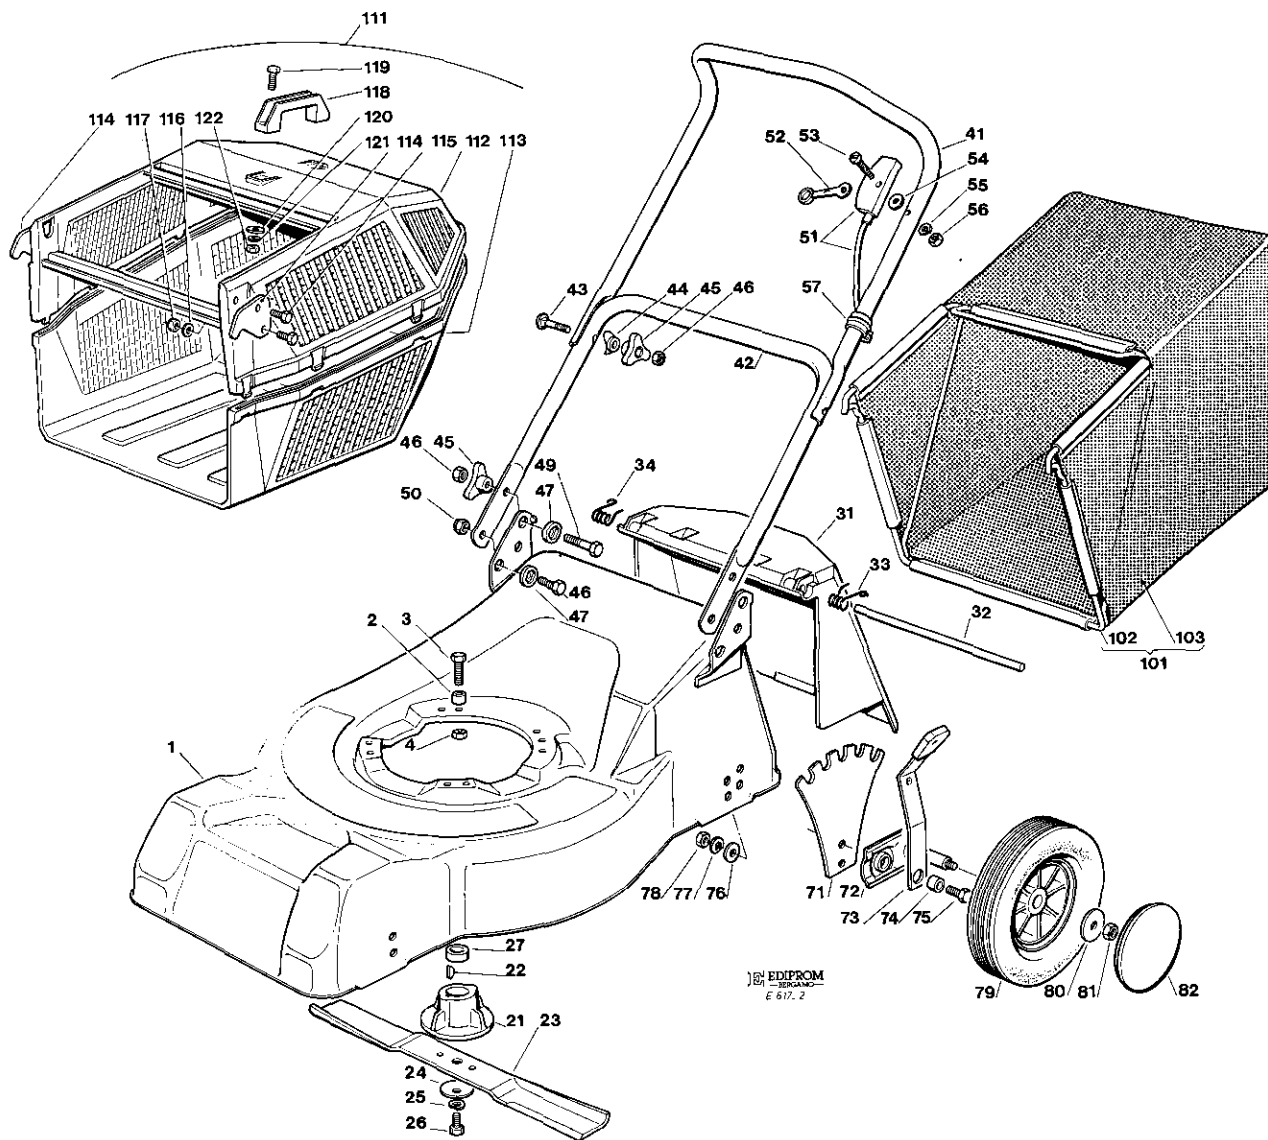

**NEW**  
**Garda®**

VISTE ESPLOSE  
EXPLODED VIEWS  
VUES ECLATEES  
SPRENGZEICHNUNGEN

**NG 412**  
**NG 414**

Mod. 1993

EDIPROM  
E 617.2

Pos. Nr.	Codice Kodx Code	Descrizione	Description	Description	Beschreibung	Q.tà Q.ty Q.tè Menge
1	81001174/0	CHASSIS ROSSO	RED DECK	CHASSIS ROUGE	ROUTE GEHÄUSE	1
2	22174013/0	DISTANZIALE	SPACER	ENTRETOISE	DISTANZRING	4
2A	12583500/0	GROWER 2T	GROWER 2T	GROWER 2T	FERRING 2T	1
3	12793300/0	VITE 2T	SCREW 2T	VIS 2T	SCHRAUBE 2T	4
3A	12793700/0	VITE 4T	SCREW 4T	VIS 4T	SCHRAUBE 4T	3
4	12293201/0	DADO 2T/4T	NUT 2T/4T	ECROU 2T/4T	MUTTER 2T/4T	4/3
21	22463012/1	MOZZO (PP 62 Ø 22)	HUB (PTD 62 Ø 22)	MOYEU (PF 62 Ø 22)	HALTER (MW 62 Ø 22)	1
21A	22463020/0	MOZZO (PP 62 Ø 25)	HUB (PTO 62 Ø 25)	MOYEU (PF 62 Ø 25)	HALTER (MW 62 Ø 25)	1
22	12139100/0	LINGUETTA (PP Ø 22)	FEATHER (PTO Ø 22)	CLAVETTE (PF Ø 22)	KEIL (MW Ø 22)	1
22A	12139150/0	LINGUETTA (PP Ø 25)	FEATHER (PTO Ø 25)	CLAVETTE (PF Ø 25)	KEIL (MW Ø 25)	1
23	81004360/1	COLTELLO STANDARD	STANDARD BLADE	LAME STANDARD	STANDARD MESSER	1
23A	81004233/2	COLTELLO ALETTATO	WINGS BLADE	LAME À AILETTES	FLUEGEL MESSER	1
24	22160400/0	DISCO ELASTICO	ELASTIC WASHER	RONDELLE ELASTIQUE	ELASTICHE SCHEIBE	1
25	12523080/0	RONDELLA	WASHER	RONDELLE	SCHEIBE	1
26	12735698/0	VITE (PP 62)	SCREW (P.T.O. 62)	VIS (P.F. 62)	SCHRAUBE (M.W. 62)	1
26A	12736850/0	VITE (PP 62 - 2T)	SCREW (PTO 62 - 2T)	VIS (PF 62 - 2T)	SCHRAUBE (MW 62 - 2T)	1
27	22174013/0	DISTANZIALE (2T)	SPACER (2T)	ENTRETOISE (2T)	DISTANZRING (2T)	1