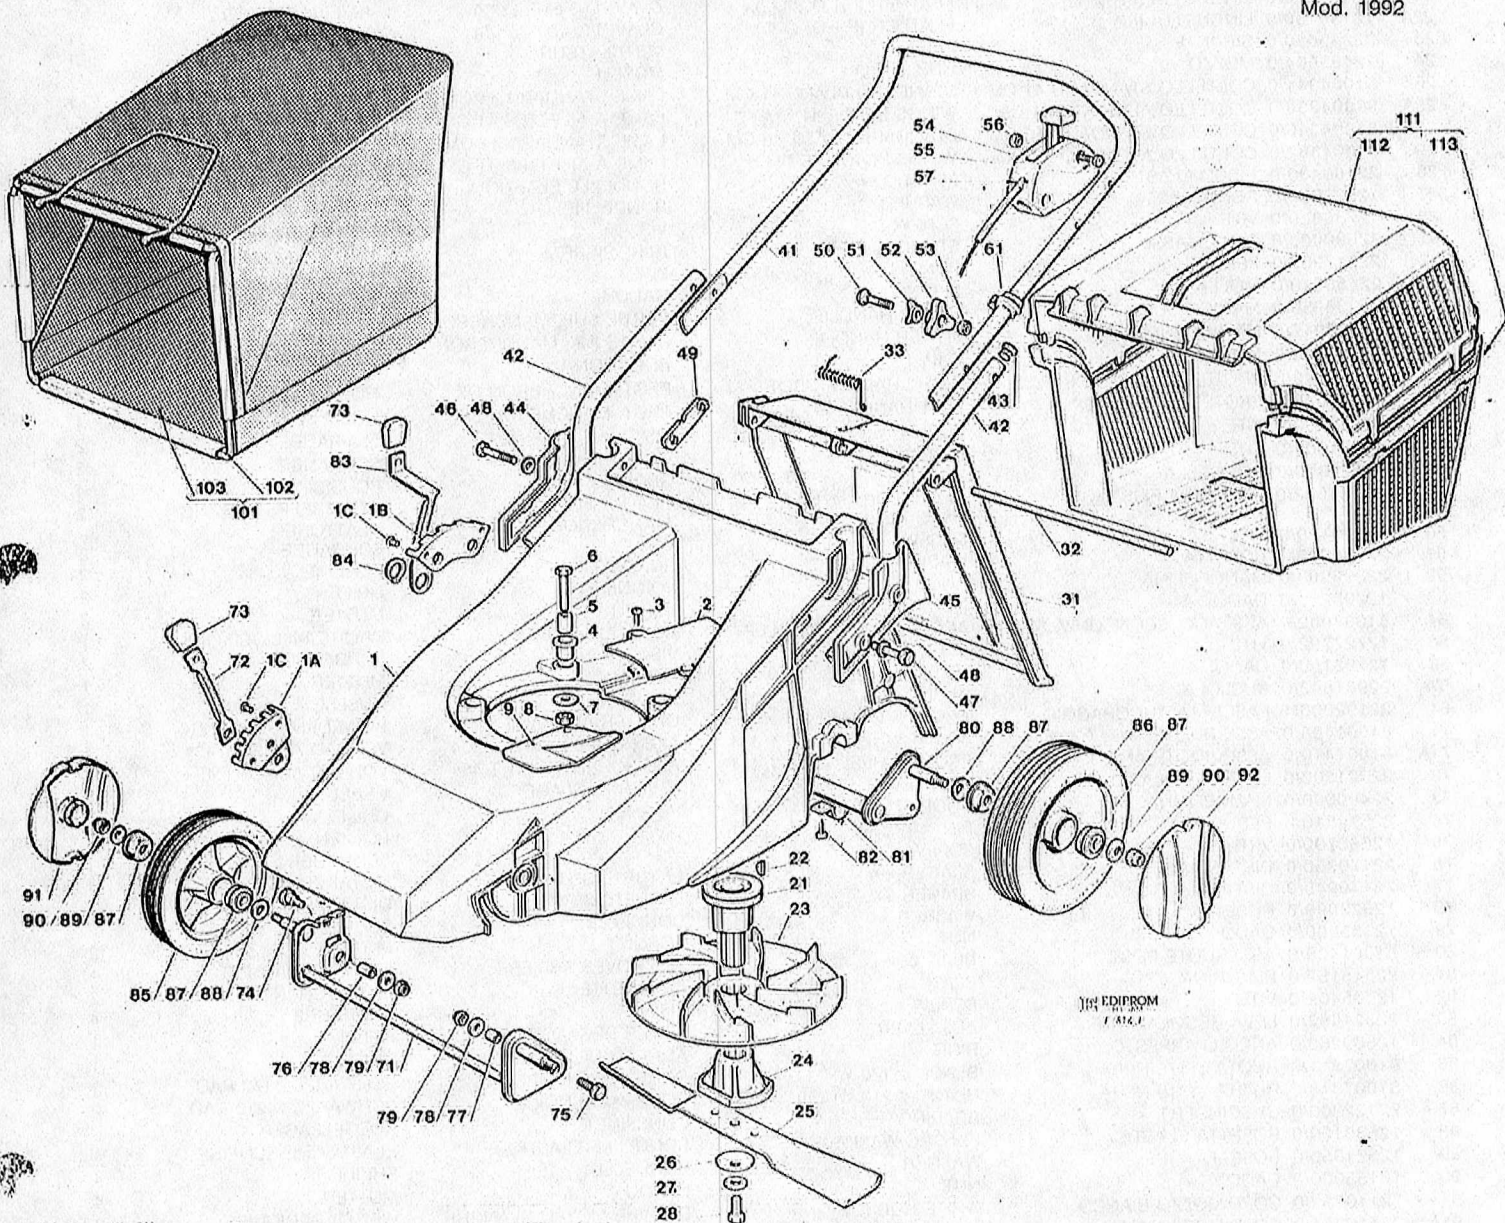

Mod. 1992

Pos. Nr.	Codice Kodex Code	Descrizione	Description	Description	Beschreibung	Q.tà Q.ty Q.té Menge
1	81001415/0	CHASSIS ROSSO (T 434)	RED DECK (T 434)	CHASSIS ROUGE (T 434)	GEHÄUSE ROT (T 434)	1
1a	81001417/0	CHASSIS GIALLO (T 434)	YELLOW DECK (T 434)	CHASSIS JOUNE (T 434)	GEHAUSE GELB (T 434)	1
1b	81001419/0	CHASSIS GRIGIO (T 434)	GREY DECK (T 434)	CHASSIS GRIS (T 434)	GEHÄUSE GRAU (T 434)	1
1c	81001421/0	CHASSIS VERDE (T 434)	GREEN DEK (T 434)	CHASSIS VERT (T 434)	GEHÄUSEGRÜN (T434)	1
1	81001416/0	CHASSIS ROSSO (T 484)	RED DECK (T 484)	CHASSIS ROUGE (T 484)	GEHÄUSE ROT (T 484)	1
1a	81001418/0	CHASSIS GIALLO (T 484)	YELLOW DECK (T 484)	CHASSIS JOUNE (T 484)	GEHÄUSE GELB (T 484)	1
1b	81001420/0	CHASSIS GRIGIO (T 484)	GREY DECK (T 484)	CHASSIS GRIS (T 484)	GEHÄUSE GRAU (T 484)	1
1c	81001422/0	CHASSIS VERDE (T 484)	GREEN DEK (T 484)	CHASSIS VERT (T 484)	GEHÄUSE GRÜN (T 484)	1
1A	22735535/0	SETTORE REGOL.	ADJ. UNIT	SECTEUR	VERSTELLUNG SEKTOR	1
1B	22735508/0	SETTORE REGOL.	ADJ. UNIT	SECTEUR	VERSTELLUNG SEKTOR	1
1C	12500070/0	RIVETTO	RIVET	RIVET	NIETE	3
2	22060171/0	CARTER (T 434)	DECK (T 434)	CHASSIS (T 434)	GEHÄUSE (T 484)	1
2A	22060172/0	CARTER (T 484)	DECK (T 484)	CHASSIS (T 484)	GEHÄUSE (T 484)	1
3	12728680/0	VITE	SCREW	VIS	SCHRAUBE	2
4	22040265/0	BUSSOLA	BUSH	BOUILLE	HÜLSE	3
5	22167840/0	DISTANZIALE	SPACER	ENTRETOISE	ENTFERNUNGSSTÜCK	3
6	12691800/0	VITE	SCREW	VIS	SCHRAUBE	3
7	12523070/0	RONDELLA	WASHER	GROWER	SCHEIBE	3
8	12155000/0	DADO	NUT	ECROU	MUTTER	3
9	22484070/0	PARACALORE	MUFFLER GUARD	GRILLE DE PROTECTION	SCHUTZABDECKUNG	1