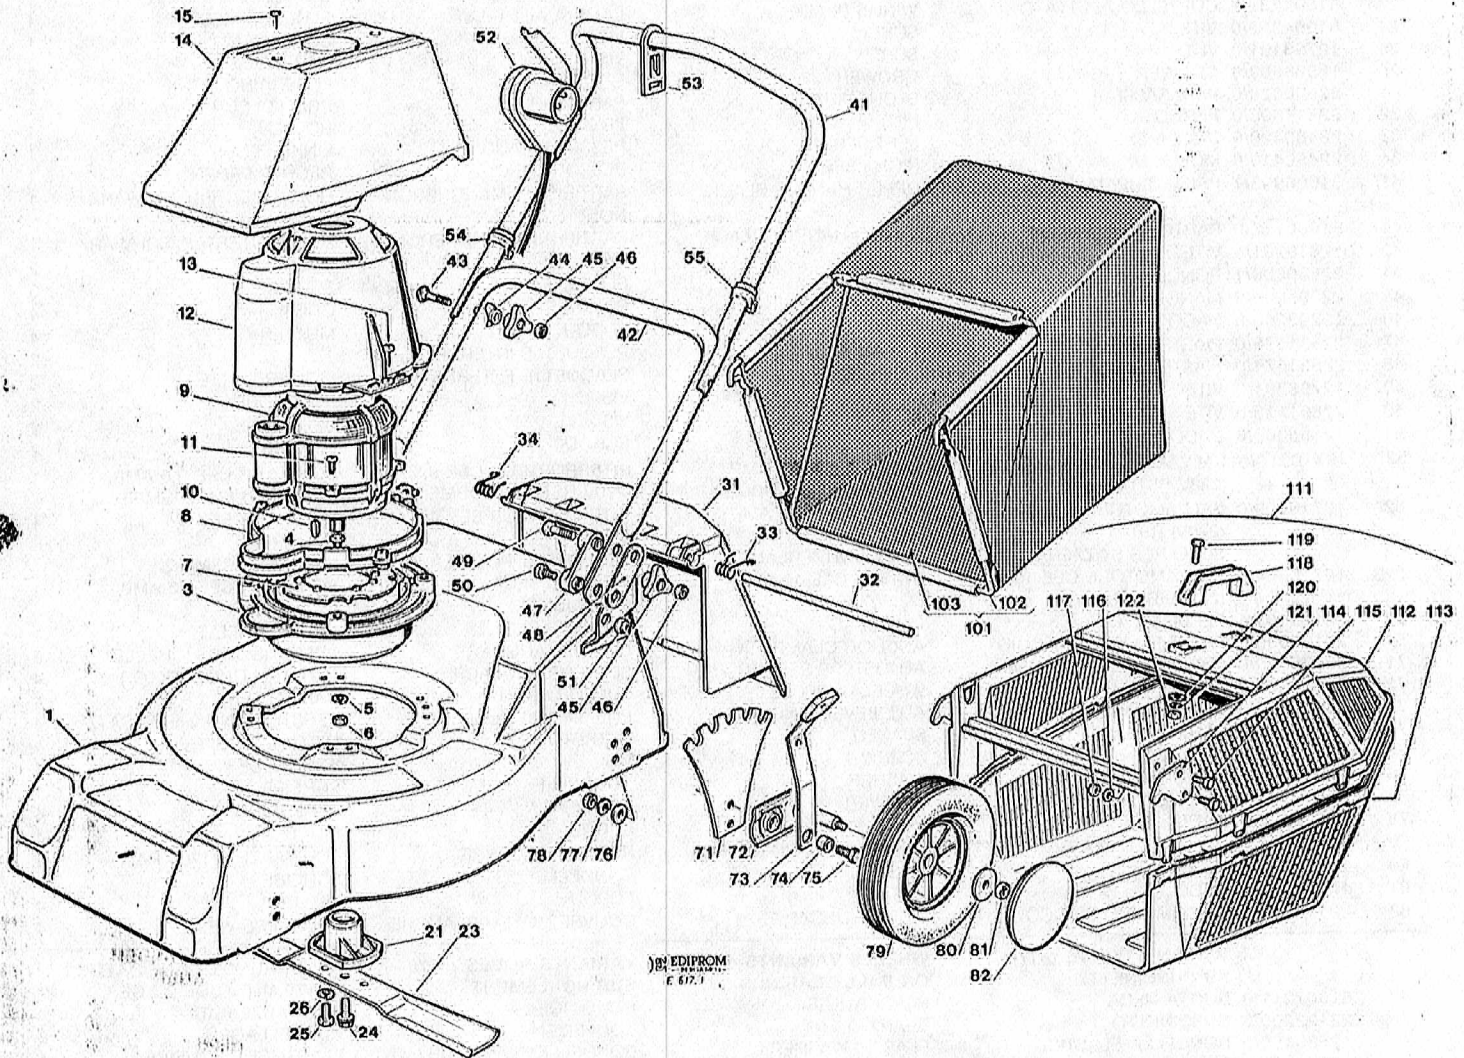

NEW
Garda®

VISTE ESPLOSE
EXPLODED VIEWS
VUES ECLATEES
SPRENGZEICHNUNGEN

NG 460

Mod. 1992

EDIPROM
E 617.1

Pos. Nr.	Codice Kodx Code	Descrizione	Description	Description	Beschreibung	Q.tà Q.ty Q.tè Menge
1	81001175/0	CHASSIS ROSSO	RED DECK	CHASSIS ROUGE	ROT GEHÄUSE	1
3	22207211/2	FLANGIA	FLANGE	BRIDE	FLANSCH	1
4	12793700/0	VITE	SCREW	VIS	SCHRAUBE	4
5	12583500/0	GROWER	NUT	ECROU	NUTTER	4
6	12293200/0	DADO	GROWER	GROWER	FEDERRING	4
7	22720360/1	SCHERMO VENTILAZIONE	VENTILATION SCREEN	ECRAU VENTILATION	ÜFTUNGSSCHIRM	1
8	22174006/1	DISTANZIALE	SPACER	ENTRETOISE	DISTANZIARING	1
9	18563045/0	MOTORE IBMEI 1500W (220V) S/F STATORE h. 60 mm	IBMEI MOTOR 1500W (220V) W/B STATOR h. 60 mm	MOTEUR IBMEI 1500W (220V) S/F STATOR h. 60 mm	MOTOR IBMEI 1500W (220V) O/B STATOR h. 60 mm	1
9-	18563046/0	MOTORE IBMEI 1500W (220V) C/F STATORE h. 60 mm	IBMEI MOTOR 1500W (220V) W/B STATOR h. 60 mm	MOTEUR IBMEI 1500W (220V) A/F STATOR h. 60 mm	MOTOR IBMEI 1500W (220V) M/B STATOR h. 60 mm	1
9-	18563047/0	MOTORE IBMEI 1500W (240V) C/F STATORE h. 60 mm	IBMEI MOTOR 1500W (240V) W/B STATOR h. 60 mm	MOTEUR IBMEI 1500W (240V) A/F STATOR h. 60 mm	MOTOR IBMEI 1500W (240V) M/B STATOR h. 60 mm	1
9-	18563006/0	MOTORE RST 1500W (220V) C/F	RST MOTOR 1500W (220V) W/B	MOTEUR RST 1500W (220V) A/F	MOTOR RST 1500W (220V) M/B	1
9A	18222037/0	CONDENSATORE 16 µF	CONDENSER 16 µF	CONDENSEUR 16 µF	KONDENSATOR 16 µF	1
9B	18740049/0	VENTOLA PER MOTORE IBMEI	IBMEI ENGINE FAN	VENTILATEUR MOTEUR IBMEI	IBMEI LÜFTER	1
9C	18398015/1	FLANGIA INFERIORE IBMEI	LOWER FLANGE IBMEI	BRIDE INF. IBMEI	UNTER FLANSCH IBMEI	1
9D	1839802552	FLANGIA SUPERIORE IBMEI	UPPER FLANGE IBMEI	BRIDE SUP. IBMEI	OBER FLANSCH IBMEI	1
10	12139440/0	LINGUETTA	FEATHER	CLAVETTE	KEIL	1
11	12730000/0	VITE	SCREW	VIS	SCHRAUBE	4
12	22785060/1	SUPPORTO CAPPOTTINA	COVER SUPPORT	SUPPORT CAPOT	HAUBEHALTER	1
13	12728710/0	VITE	SCREW	VIS	SCHRAUBE	4