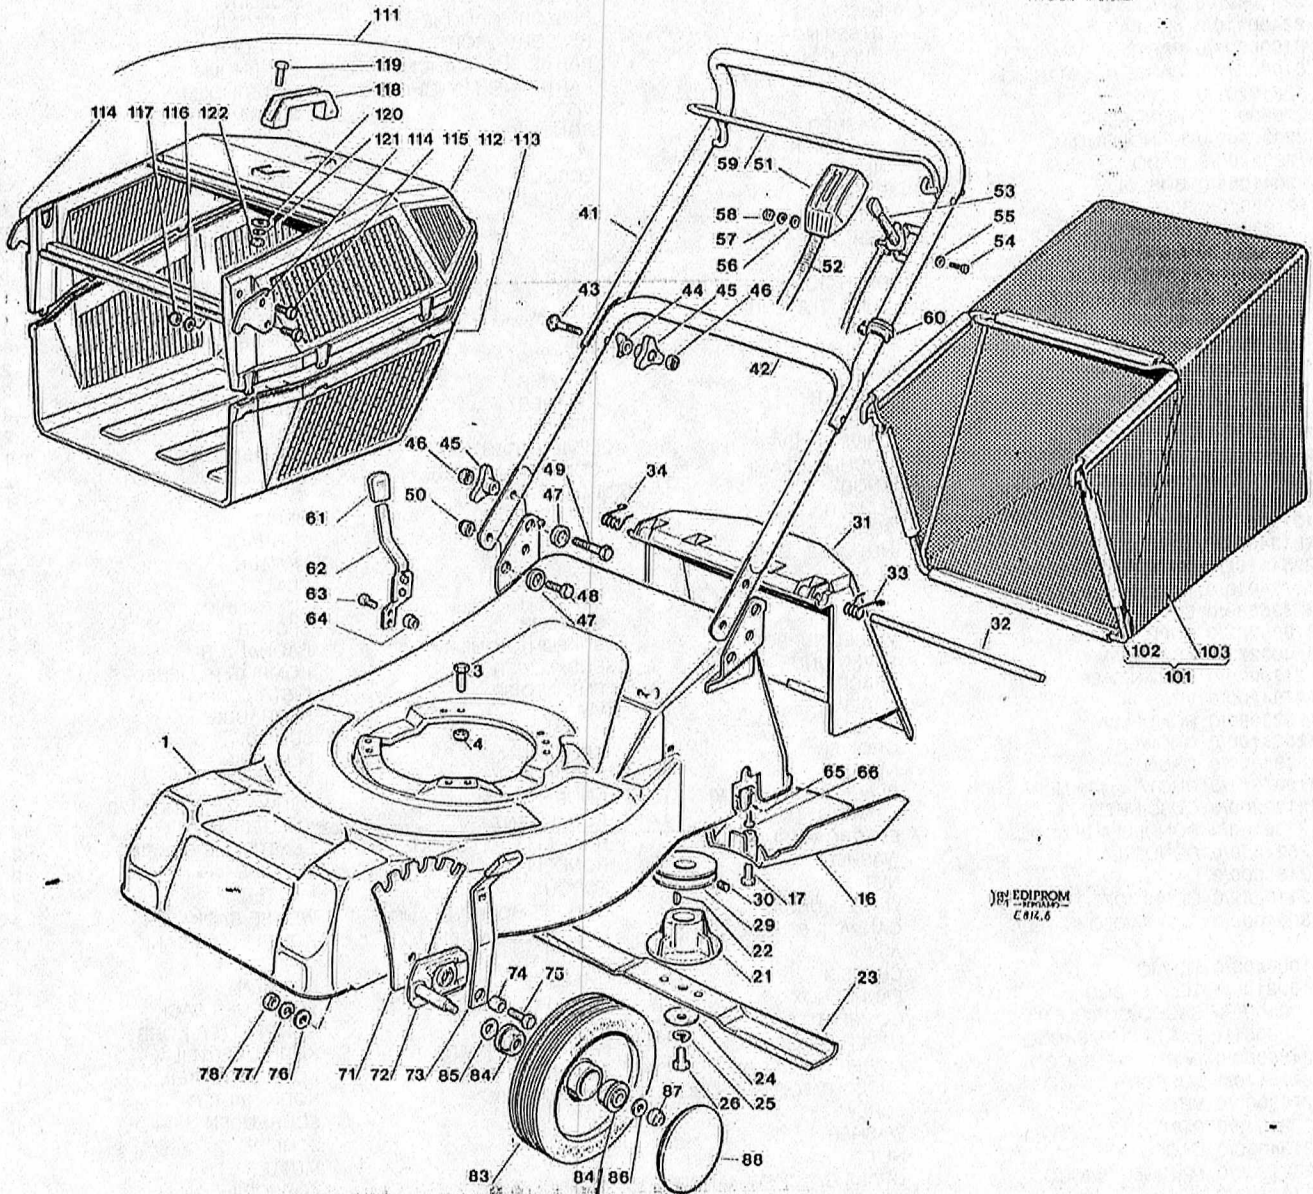

**NEW**  
**Garda®**

VISTE ESPLOSE  
EXPLODED VIEWS  
VUES ECLATEES  
SPRENGZEICHNUNGEN

**NG 464 TR 001**

Mod. 1992

Pos. Nr.	Codice Kodex Code	Descrizione	Description	Description	Beschreibung	Q.tà Q.ty Q.tè Menge
1	81001173/0	CHASSIS ROSSO	RED DECK	CHASSIS ROUGE	ROTE GEHÄUSE	1
3	12793700/0	VITE	SCREW	VIS	SCHRAUBE	3
4	12293201/0	DADO	NUT	ECROU	MUTTER	3
16	22060145/0	CARTER	DECK	CHASSIS	CHASSIS	1
17	12727791/0	VITE	SCREW	VIS	SCHRAUBE	1
21	22463012/1	MOZZO (PP 62 Ø22)	HUB (P.T.O. 62 Ø22)	MOYEU (P.F. 62 Ø22)	HALTER (MW 62 Ø22)	1
21A	22463020/0	MOZZO (PP 62 Ø25)	SPACER (P.T.O. 62 Ø25)	ENTRETOISE (P.F. 62 Ø22)	DISTANZRING (MW 62 Ø22)	1
22	12139100/0	LINGUETTA (PP Ø22)	FEATHER (P.T.O. Ø22)	CLAVETTE (P.F. Ø22)	KEIL (MW Ø22)	1
22A	12139150/0	LINGUETTA (PP Ø25)	FEATHER (P.T.O. Ø25)	CLAVETTE (P.F. Ø25)	KEIL (MW Ø25)	1
23	81004365/1	COLTELLO STANDARD	STANDARD BLADE	LAME STANDARD	STANDARD MESSER	1
23A	81004232/2	COLTELLO ALETTATO	WINGED BLADE	LAME AILETTE	FLÜGELMESSER	1
24	22160400/0	RONDELLA ELASTICA	ELASTIC WASHER	RONDELLE ELASTIQUE	ELASTISCHE SCHEIBE	1
25	12523080/0	RONDELLA	WASHER	RONDELLE	SCHEIBE	1
26	12735698/0	VITE (PP 62)	SCREW (P.T.O. 62)	VIS (P.F. 62)	SCHRAUBE (MW 62)	1
29	22601903/0	PULEGGIA Ø25/4 KM/H	PULLEY Ø25/4 KM/H	POULIE Ø25/4 KM/H	RIEMENSCHLEIBW Ø25/4 KM/H	1
29A	22601906/0	PULEGGIA Ø22/4 KM/H	PULLEY Ø22/4 KM/H	POULIE Ø22/4 KM/H	RIEMENSCHLEIBE Ø22/4 KM/H	1
30	12713801/0	GRANO PULEGGIA CON CHIAVETTA	PULLEY DOWEL WITH KEY	VIS SANS TETE POUR POULIE AVEC LANGUETTE	SCHRAUBE FUER RIEMENSCHLEIBE MOTOR	2
30A	12714302/0	GRANO PULEGGIA SENZA CHIAVETTA	PULLEY DOWEL WITHOUT KEY	VIS SANS TETE POUR POULIE SANS LANGUETTE	SCHRAUBEN FUER REIMENSCHLEIBE MOTOR	1