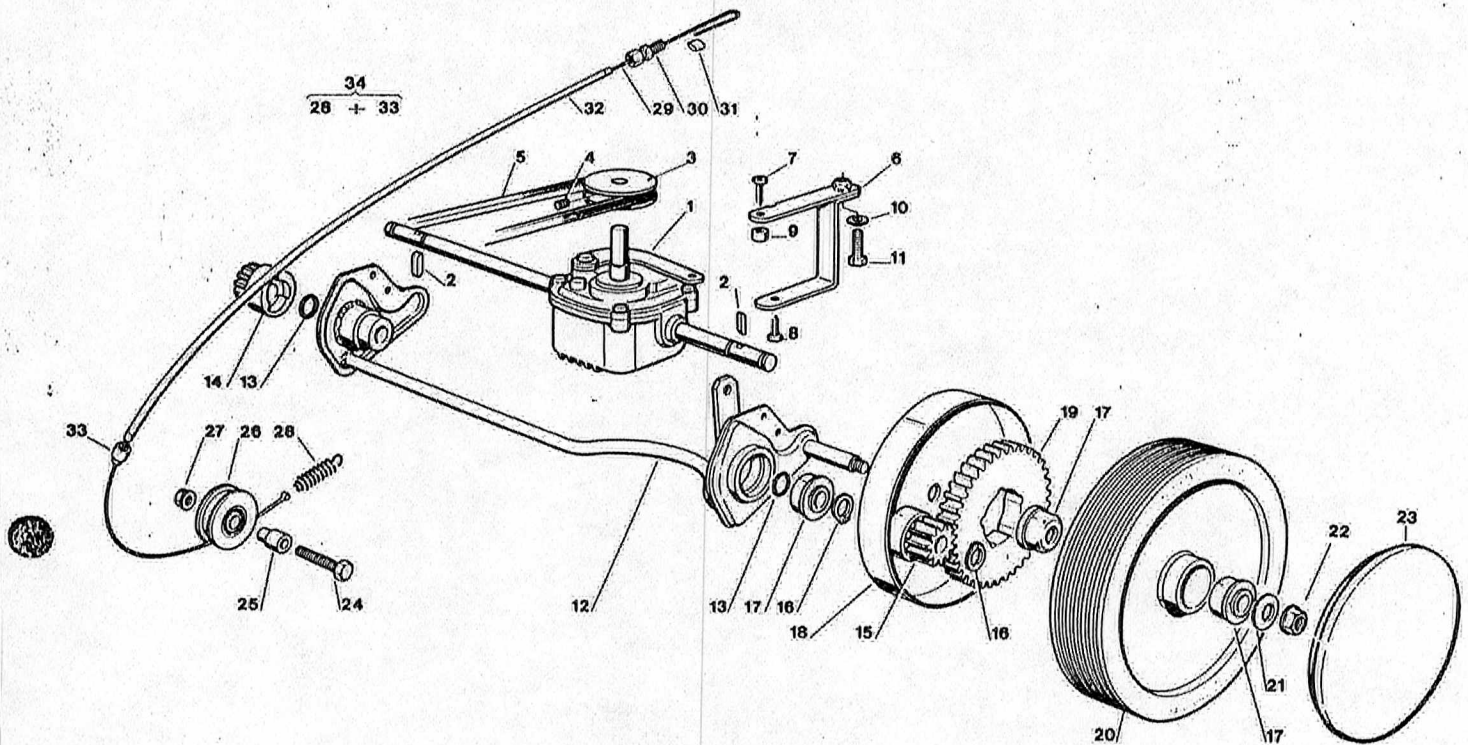

NEW
Garda®

VISTE ESPLOSE
EXPLODED VIEWS
VUES ECLATEES
SPRENGZEICHNUNGEN

NG 464 TR 002

Pos. Nr.	Codice Kodex Code	Descrizione	Description	Description	Beschreibung	Q.tà Q.ty Q.té Menge
1	18652020/0	GRUPPO TRAZIONE	REAR DRIVE UNIT	GRUPE TRACTION	RIEMEN	1
2	22328600/1	LINGUETTA DI TRASCINAMENTO	DRIVING KEY	CLAVETTE	MITNEHMERLAPPEN	2
3	22601901/0	PULEGGIA 4 KM/H	PULLEY 4 KM/H	POULIE 4 KM/H	RIEMENSCHIEBE 4 KM/H	1
4	12714302/0	GRANO	DOWEL	VIS SANS TETE	STIFT	1
5	35063800/0	CINGHIA (Z 27)	BELT (Z 27)	COURROIE (Z 27)	RIEMEN (Z 27)	1
6	81000959/0	SUPPORTO TRAZIONE	SUPPORT	SUPPORT	ANTRIEBHALTER	1
7	12728505/0	VITE	SCREW	VIS	SCHRAUBE	1
7	12728630/0	VITE	SCREW	VIS	SCHRAUBE	1
J	22170600/0	DISTANZIALE	SPACER	ENTRETOISE	ENTFERNUNGSSTK	1
10	12523060/0	RONDELLA	WASHER	ECROU	SCHEIBE	1
11	12793850/0	VITE	SCREW	VIS	SCHRAUBE	1
12	81001252/0	ASSE RUOTE POST.	REAR WHEELS AXLE	AXE ROUES ARR.	HINTERRAEDER ACHSE	1
13	12019900/0	ANELLO OR	OR RING	BAGUE OR	RING	2
14	22570110/0	PIGNONE DX	RIGHT PINION	PIGNON DROITE	L. RITZEL	1
15	22570120/0	PIGNONE SX	LEFT PINION	PIGNON GAUCHE	R. RITZEL	1
16	12608600/0	SEEGER	SEEGER	SEEGER	SEEGER	4
17	22122200/0	CUSCINETTO	BEARING	ROULEMENT	KUEGELLAGER	6
18	81006846/0	PROTEZIONE RUOTE	WHEEL GUARD	PROTECTION ROUE	RAEDERSCHUTZ	2
19	22120105/1	CORONA	RING GEAR	COURONNE	KRANZ	2
20	81007313/0	RUOTA Ø210 NERA	BLACK Ø210 WHEEL	ROUES Ø210 NOIRE	SCHWARZE Ø210 RAD	2
21	12369500/0	RONDELLA	WASHER	RONDELLE	SCHEIBE	2
22	12155000/0	DADO	NUT	ECROU	MUTTER	2
23	22110265/0	COPRIMOZZO BIANCO	WHITE HUB COVER	COUVRE MOYEU BLANC	WEISSE RADKAPPE	2
24	12691100/0	VITE	SCREW	VIS	SCHRAUBE	1
25	22170920/0	DISTANZIALE	SPACER	ENTRETOISE	ENTFERNUNGSSTK.	1
26	81003375/0	ASS. RUOTINO	ROLLER UNIT	ENS. ROULEMENT	KUEGELLAGER	1
27	12293201/0	DADO	NUT	ECROU	MUTTER	1
28	22450800/0	MOLLA	SPRING	RESSORT	FEDER	1
29	22206041/1	FILÒ BOWDEN	BOWDEN WIRE	FIL BOWDEN	BOWDEN KABEL	1
30	22604052/0	REGISTRO	ADJUSTER	ECROU REGISTRE	SCHRAUBENMUTTER	1
31	15407030/0	FASCETTA	CLIP	BANDE	KABELBAND	1
32	22265320/0	GUAINA BOWDEN	BOWDEN SHEAT	GAINE BOWDEN	BOWDENKABEL ABDECKUNG	1
33	13120101/0	BUSSOLA	BUSH	DOUILLE	MUELSE	1
34	81001083/0	ASS. COMANDO TRAZIONE	REAR DRIVE UNIT	ENS. GROUPE TRACTION	ANTRIEB	1