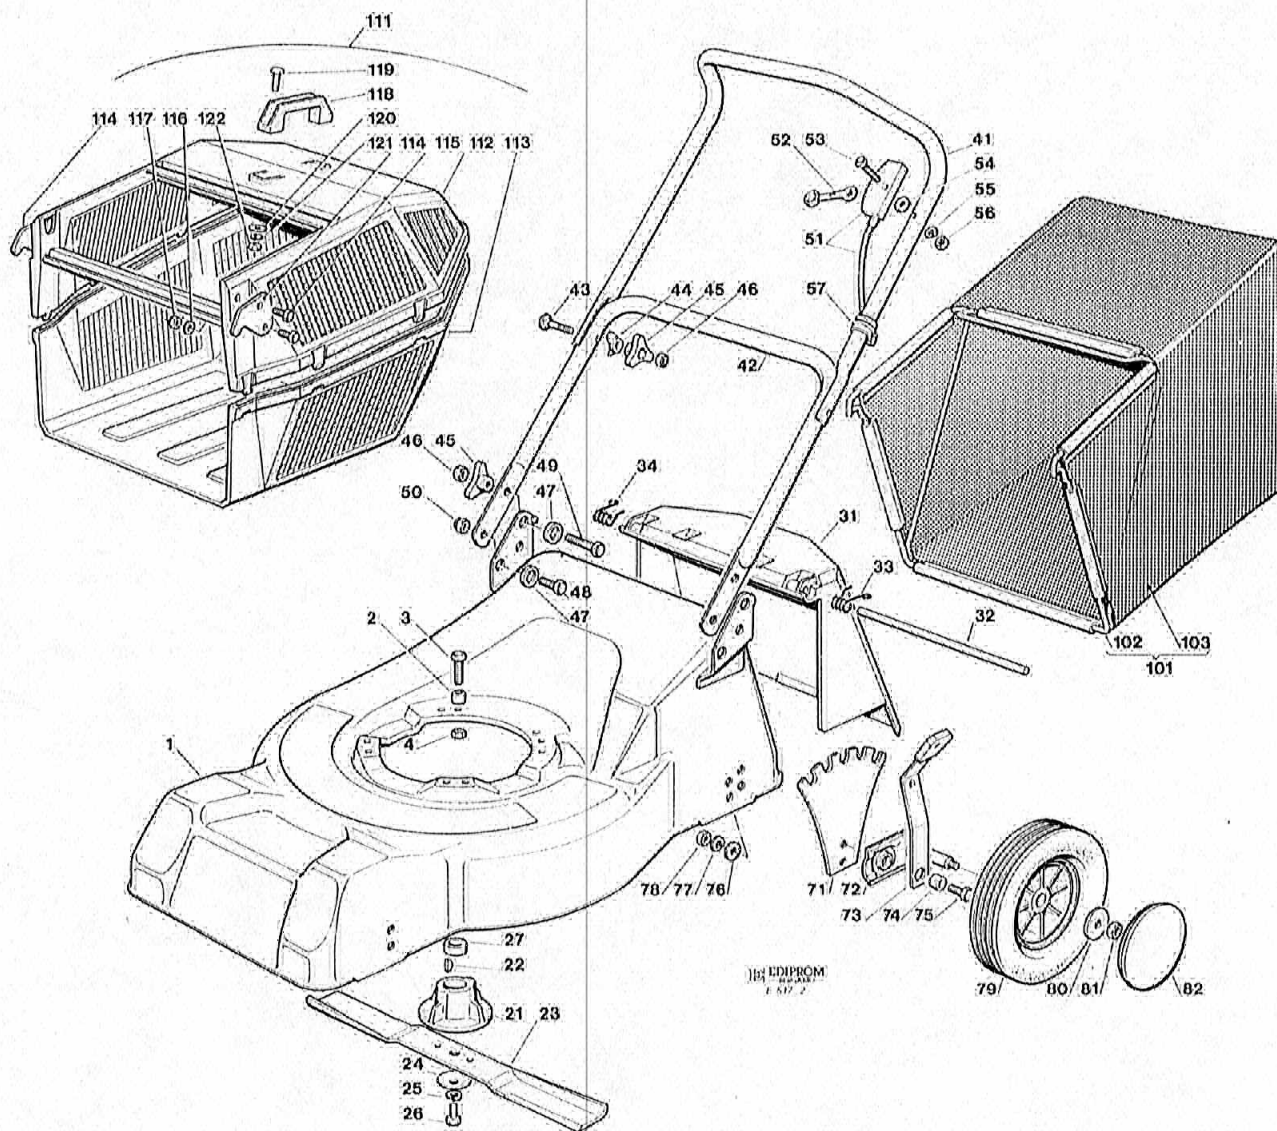

**NEW**  
**Garda®**

VISTE ESPLOSE  
EXPLODED VIEWS  
VUES ECLATEES  
SPRENGZEICHNUNGEN

**NG 412**  
**NG 414**

Mod. 1991

Pos. Nr.	Codice Kodx Code	Descrizione	Description	Description	Beschreibung	Q.tà Q.ty Q.té Menge
1	81001174/0	CHASSIS ROSSO	RED DECK	CHASSIS ROUGE	ROUTE GÉHÄUSE	1
2	22174013/0	DISTANZIALE	SPACER	ENTRETOISE	DISTANZRING	4
2A	12583500/0	GROWER 2T	GROWER 2T	GROWER 2T	FERRING 2T	1
3	12793300/0	VITE 2T	SCREW 2T	VIS 2T	SCHRAUBE 2T	4
3A	12793700/0	VITE 4T	SCREW 4T	VIS 4T	SCHRAUBE 4T	3
4	12293201/0	DADO 2T/4T	NUT 2T/4T	ECROU 2T/4T	MUTTER 2T/4T	4/3
21	22463012/1	MOZZO (PP 62 Ø 22)	HUB (PTO 62 Ø 22)	MOYEU (PF 62 Ø 22)	HALTER (MW 62 Ø 22)	1
21A	22463020/0	MOZZO (PP 62 Ø 25)	HUB (PTO 62 Ø 25)	MOYEU (PF 62 Ø 25)	HALTER (MW 62 Ø 25)	1
22	12139100/0	LINGUETTA (PP Ø 22)	FEATHER (PTO Ø 22)	CLAVETTE (PF Ø 22)	KEIL (MW Ø 22)	1
22A	12139150/0	LINGUETTA (PP Ø 25)	FEATHER (PTO Ø 25)	CLAVETTE (PF Ø 25)	KEIL (MW Ø 25)	1
23	81004360/1	COLTELLO STANDARD	STANDARD BLADE	LAME STANDARD	STANDARD MESSER	1
23A	81004233/2	COLTELLO ALETTATO	WINGS BLADE	LAME À AILETTES	FLÜGEL MESSER	1
24	22160400/0	DISCO ELASTICO	ELASTIC WASHER	RONDELLE ELASTIQUE	ELASTISCHE SCHEIBE	1
25	12523080/0	RONDELLA	WASHER	RONDELLE	SCHIEBE	1
26	12735698/0	VITE (PP 62)	SCREW (P.T.O. 62)	VIS (P.F. 62)	SCHRAUBE (M.W. 62)	1
26A	12736850/0	VITE (PP 62 - 2T)	SCREW (PTO 62 - 2T)	VIS (PF 62 - 2T)	SCHRAUBE (MW 62 - 2T)	1
27	22174013/0	DISTANZIALE (2T)	SPACER (2T)	ENTRETOISE (2T)	DISTANZRING (2T)	1