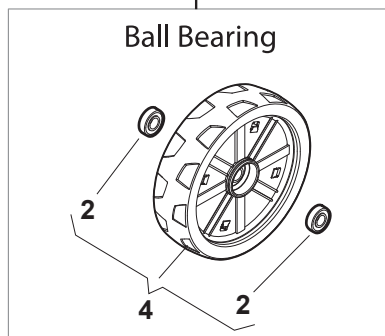

DELTA Wheels - Ø 200

NTD Wheels - Ø 200

Fig.	Quantity	Part No	Description	Notes
1	4	381007483/1	Wheel	
2	8	119216035/0	Bearing	
3	4	381007416/2	Wheel	

DELTA Wheel (Pierced) - Ø 200

DELTA Wheel - Ø 200

NTL 484 TR/E - 484 TRQ/E