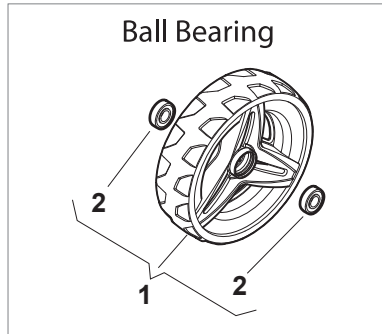

DELTA Wheels - Ø 200

NTD Wheels - Ø 200

Fig.	Quantity	Part No	Description	Notes
1	4	381007483/1	Wheel	
2	8	119216035/0	Bearing	
3	4	381007416/2	Wheel	

DELTA Wheel (Pierced) - Ø 200

DELTA Wheel - Ø 200

NTL 484 TR/E - 484 TRQ/E