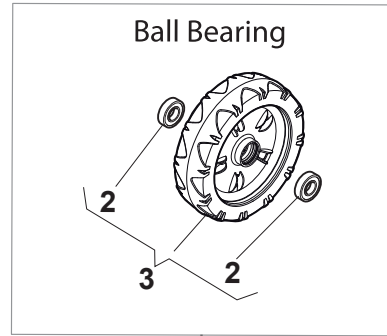

DELTA Wheels - Ø 200

NTD Wheels - Ø 200

Fig.	Quantity	Part No	Description	Notes
1	4	381007483/1	Wheel	
2	8	119216035/0	Bearing	
3	4	381007416/2	Wheel	

DELTA Wheel (Pierced) - Ø 200

DELTA Wheel - Ø 200

NTL 484 TR/E - 484 TRQ/E