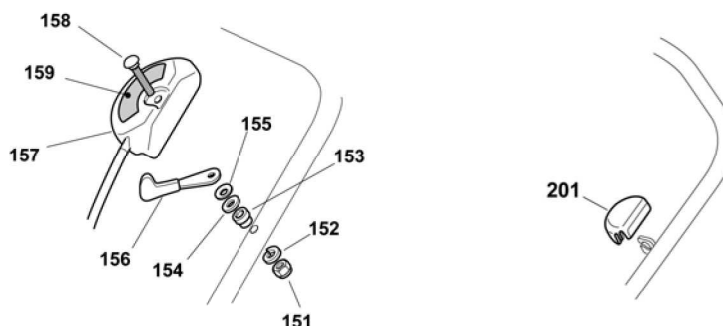

TD 484 ROLLER

2007

592a.0

1 / 1

POS.	CODE	Q.TY	DESCRIZIONE	DESCRIPTION	DESCRIPTION	BESCHREIBUNG	REMARKS
151	12291000/0	1	DADO	NUT	ECROU	MUTTER	
152	12581500/0	1	GROWER	GROWER	GROWER	FEDERRING	
153	22171005/0	1	DISTANZIALE	SPACER	ENTRETOISE	DISTANZRING	
154	12521360/0	1	ROSETTA	WASHER	RONDELLE	SCHEIBE	
155	12508100/0	1	ROSETTA ELASTICA	SPRING WASHER	RONDELLE ELASTIQUE	ELASTISCHE SCHEIBE	
156	81007220/0	1	LEVA, ACCELERATORE	LEVER, THROTTLE	LEVIER, ACCELERATEUR	HEBEL, BESHLEUNIGER	(B&S CLASSIC/SPRINT/LS/LC - GGP ENGINE M150/SV150)
-	81007279/1	1	LEVA, ACCELERATORE	LEVER, THROTTLE	LEVIER, ACCELERATEUR	HEBEL, BESHLEUNIGER	(B&S QUANTUM - HONDA - GGP ENGINE SV200)
157	81007080/0	1	CAVO ACCELERATORE	CABLE, TROTTLE	CABLE, ACCELERATEUR	KABLE, BESCHLEUNIGER	
158	12815000/0	1	VITE	SCREW	VIS	SCHRAUBE	
159	14356703/0	1	ETICHETTA	LABEL	ETIQUETTE	ETIKETTE	(B&S)
-	14356702/0	1	ETICHETTA	LABEL	ETIQUETTE	ETIKETTE	(GGP ENGINE - HONDA)
201	22601000/0	1	PROTEZIONE	PROTECTION	PROTECTION	SCHUTZ