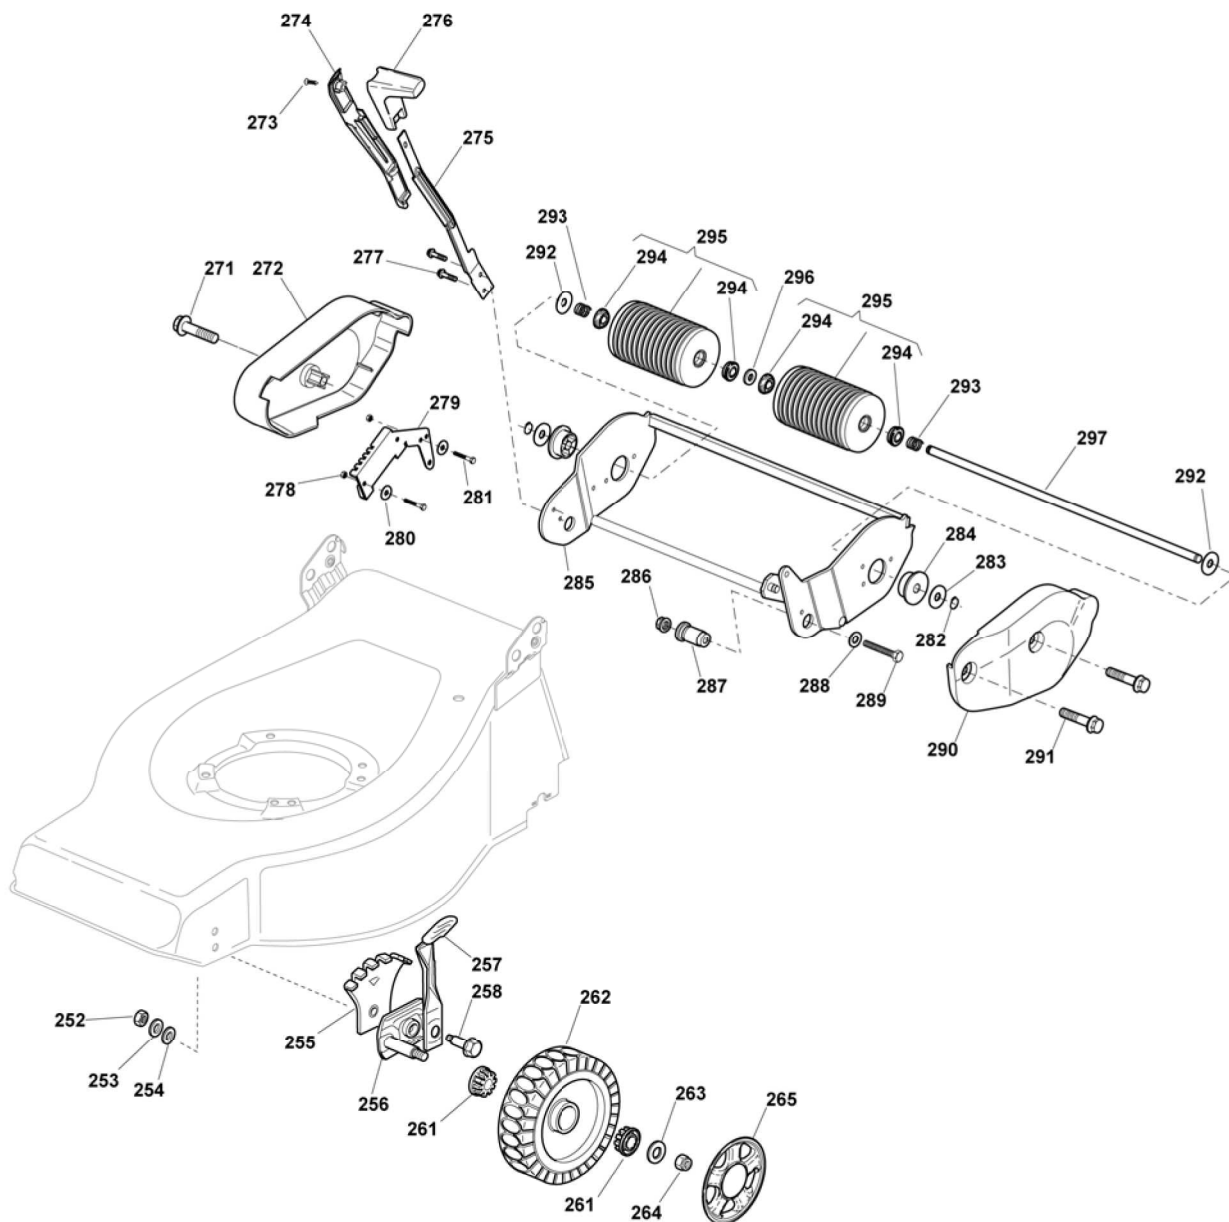

# TD 484 ROLLER

2007
593.0
1 / 2

POS.	CODE	Q.TY	DESCRIZIONE	DESCRIPTION	DESCRIPTION	BESCHREIBUNG	REMARKS
252	12293200/0	2	DADO	NUT	ECROU	MUTTER	
253	12583500/0	2	GROWER	GROWER	GROWER	FEDERRING	
254	12523070/0	2	ROSETTA	WASHER	RONDELLE	SCHEIBE	
255	22735547/0	2	SETTORE REGOLAZIONE ALTEZZA	SECTOR, HEIGHT ADJUSTMENT	SECTEUR REGLAGE HAUTEUR	SEKTOR, HÖHEVERSTELLUNG	
256	81005082/0	2	SUPPORTO RUOTA	SUPPORT, WHEEL	SUPPORT ROUE	HALTER, RAD	
257	81003285/1	2	LEVA REGOLAZIONE ALTEZZA	LEVER, HEIGHT ADJUSTMENT	LEVIER REGLAGE HAUTEUR	HEBEL, HÖNEVERSTELLUNG	
258	22519811/0	2	PERNO	PIN	PIVOT	BOLZEN	
259	81005084/0	2	SUPPORTO RUOTA	SUPPORT, WHEEL	SUPPORT ROUE	HALTER, RAD	
260	81003286/0	2	LEVA REGOLAZIONE ALTEZZA	LEVER, HEIGHT ADJUSTMENT	LEVIER REGLAGE HAUTEUR	HEBEL, HÖNEVERSTELLUNG	
261	22034508/0	4	BUSSOLA	BUSH	DOUILLE	BUCHSE	
262	81007336/0	2	RUOTA SCOLPITA Ø 170	WHEEL, KNOBBLY Ø 170	ROUE SCULPTEE Ø 170	RAD M. STOLLENPR. Ø 170	
263	12523060/0	2	ROSETTA	WASHER	RONDELLE	SCHEIBE	
264	12155000/0	2	DADO	NUT	ECROU	MUTTER	