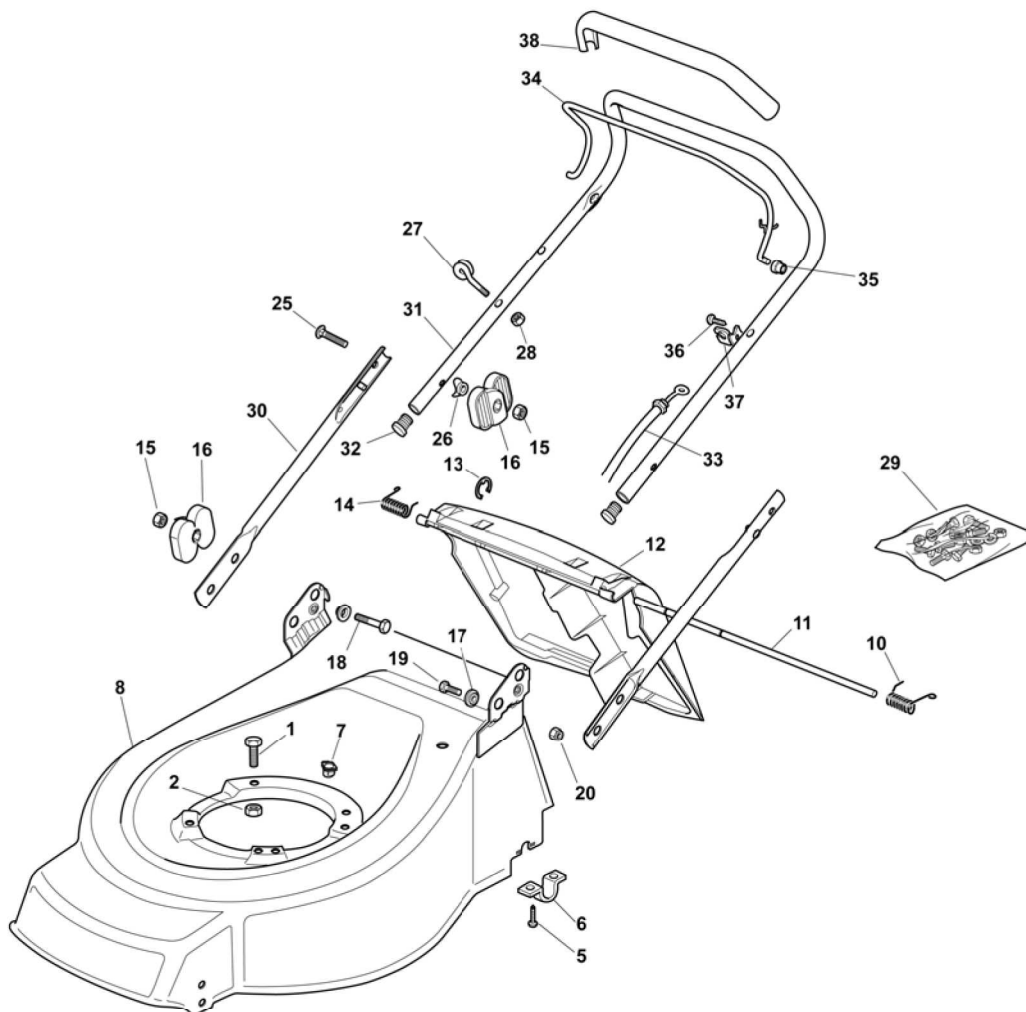

# TD 484 ROLLER

2007

591.0

1 / 1

POS.	CODE	Q.TY	DESCRIZIONE	DESCRIPTION	DESCRIPTION	BESCHREIBUNG	REMARKS
1	12793701/0	3/2	VITE	SCREW	VIS	SCHRAUBE	
-	12691800/0	0/1	VITE	SCREW	VIS	SCHRAUBE	
2	12155000/0	0/1	DADO	NUT	ECROU	MUTTER	
-	12293201/0	3/2	DADO	NUT	ECROU	MUTTER	
5	12731350/0	4	VITE	SCREW	VIS	SCHRAUBE	
6	22545154/0	2	PIASTRINA	PLATE	PLAQUETTE	PLÄTTCHEN	
7	22291150/0	1	INSERTO IN GOMMA	RUBBER INSERT	INSERT DE GAOUTCHOU	GUMMI EINSATZ	
8	81002565/0	1	CHASSIS ROSSO	DECK RED	CHÂSSIS ROUGE	GEHÄUSE ROT	
10	22450420/1	1	MOLLA SX	L SPRING	RESSORT G	LINKE FEDER	
11	22517906/1	1	PERNO	PIN	PIVOT	BOLZEN	
12	22600063/1	1	PARASASSI	STONE-GUARD	PARE-PIERRES	PRALLBLECH	
13	12000930/0	1	ANELLO ELASTICO	SNAP RING	ANNEAU RESSORT	SPRENGRING	
14	22450410/1	1	MOLLA DX	R SPRING	RESSORT D	RECHTE FEDER	
15	12293202/0	4	DADO	NUT	ECROU	MUTTER	
16	22399803/0	4	MANOPOLINA	KNOB	POIGNÉE	GRIFF	
17	22041955/0	4	BUSSOLA	BUSH	DOUILLE	BUCHSE	
18	12793700/0	2	VITE	SCREW	VIS	SCHRAUBE	
19	12792610/0	2	VITE	SCREW	VIS	SCHRAUBE	

# TD 484 ROLLER

2007

591a.0

1 / 1

POS.	CODE	Q.TY	DESCRIZIONE	DESCRIPTION	DESCRIPTION	BESCHREIBUNG	REMARKS
231	22140223/0	1	DEFLETTORE	DEFLECTOR	DEFLECTEUR	DEFLEKTOR	
232	22060199/0	1	CARTER	PROTECTION	PROTECTION	SCHUTZ	
233	12728530/0	3	VITE	SCREW	VIS	SCHRAUBE	