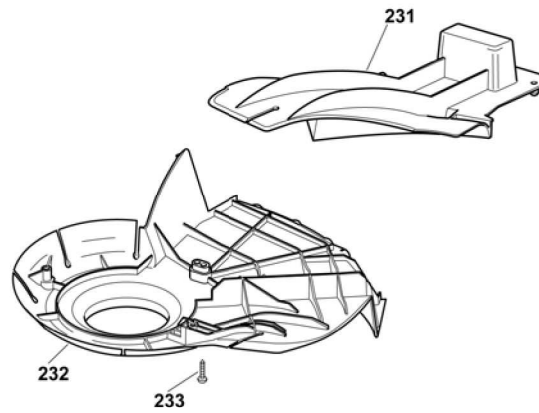

# TD 484 ROLLER

2007

591.0

1 / 1

POS.	CODE	Q.TY	DESCRIZIONE	DESCRIPTION	DESCRIPTION	BESCHREIBUNG	REMARKS
1	12793701/0	3/2	VITE	SCREW	VIS	SCHRAUBE	
-	12691800/0	0/1	VITE	SCREW	VIS	SCHRAUBE	
2	12155000/0	0/1	DADO	NUT	ECROU	MUTTER	
-	12293201/0	3/2	DADO	NUT	ECROU	MUTTER	
5	12731350/0	4	VITE	SCREW	VIS	SCHRAUBE	
6	22545154/0	2	PIASTRINA	PLATE	PLAQUETTE	PLÄTTCHEN	
7	22291150/0	1	INSERTO IN GOMMA	RUBBER INSERT	INSERT DE GAOUTCHOU	GUMMI EINSATZ	
8	81002565/0	1	CHASSIS ROSSO	DECK RED	CHÂSSIS ROUGE	GEHÄUSE ROT	
10	22450420/1	1	MOLLA SX	L SPRING	RESSORT G	LINKE FEDER	
11	22517906/1	1	PERNO	PIN	PIVOT	BOLZEN	
12	22600063/1	1	PARASASSI	STONE-GUARD	PARE-PIERRES	PRALLBLECH	
13	12000930/0	1	ANELLO ELASTICO	SNAP RING	ANNEAU RESSORT	SPRENGRING	
14	22450410/1	1	MOLLA DX	R SPRING	RESSORT D	RECHTE FEDER	
15	12293202/0	4	DADO	NUT	ECROU	MUTTER	
16	22399803/0	4	MANOPOLINA	KNOB	POIGNÉE	GRIFF	
17	22041955/0	4	BUSSOLA	BUSH	DOUILLE	BUCHSE	
18	12793700/0	2	VITE	SCREW	VIS	SCHRAUBE	
19	12792610/0	2	VITE	SCREW	VIS	SCHRAUBE	

# TD 484 ROLLER

2007

591a.0

1 / 1

POS.	CODE	Q.TY	DESCRIZIONE	DESCRIPTION	DESCRIPTION	BESCHREIBUNG	REMARKS
231	22140223/0	1	DEFLETTORE	DEFLECTOR	DEFLECTEUR	DEFLEKTOR	
232	22060199/0	1	CARTER	PROTECTION	PROTECTION	SCHUTZ	
233	12728530/0	3	VITE	SCREW	VIS	SCHRAUBE	