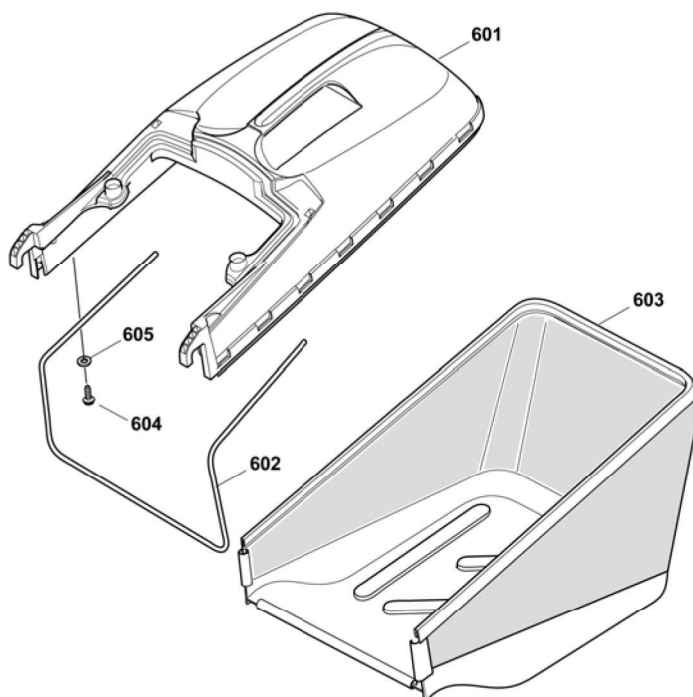

# TD 484 ROLLER

2007
593.0
1 / 2

POS.	CODE	Q.TY	DESCRIZIONE	DESCRIPTION	DESCRIPTION	BESCHREIBUNG	REMARKS
252	12293200/0	2	DADO	NUT	ECROU	MUTTER	
253	12583500/0	2	GROWER	GROWER	GROWER	FEDERRING	
254	12523070/0	2	ROSETTA	WASHER	RONDELLE	SCHEIBE	
255	22735547/0	2	SETTORE REGOLAZIONE ALTEZZA	SECTOR, HEIGHT ADJUSTMENT	SECTEUR REGLAGE HAUTEUR	SEKTOR, HÖHEVERSTELLUNG	
256	81005082/0	2	SUPPORTO RUOTA	SUPPORT, WHEEL	SUPPORT ROUE	HALTER, RAD	
257	81003285/1	2	LEVA REGOLAZIONE ALTEZZA	LEVER, HEIGHT ADJUSTMENT	LEVIER REGLAGE HAUTEUR	HEBEL, HÖNEVERSTELLUNG	
258	22519811/0	2	PERNO	PIN	PIVOT	BOLZEN	
259	81005084/0	2	SUPPORTO RUOTA	SUPPORT, WHEEL	SUPPORT ROUE	HALTER, RAD	
260	81003286/0	2	LEVA REGOLAZIONE ALTEZZA	LEVER, HEIGHT ADJUSTMENT	LEVIER REGLAGE HAUTEUR	HEBEL, HÖNEVERSTELLUNG	
261	22034508/0	4	BUSSOLA	BUSH	DOUILLE	BUCHSE	
262	81007336/0	2	RUOTA SCOLPITA Ø 170	WHEEL, KNOBBLY Ø 170	ROUE SCULPTEE Ø 170	RAD M. STOLLENPR. Ø 170	
263	12523060/0	2	ROSETTA	WASHER	RONDELLE	SCHEIBE	
264	12155000/0	2	DADO	NUT	ECROU	MUTTER	

# TD 484 ROLLER

2007

594.0

1 / 1

POS.	CODE	Q.TY	DESCRIZIONE	DESCRIPTION	DESCRIPTION	BESCHREIBUNG	REMARKS
501	22463012/2	1	MOZZO	HUB	MOYEU	HALTER	
502	81004346/3	1	COLTELLO STANDARD	BLADE STANDARD	LAME STANDARD	MESSER STANDARD	
503	22160400/0	1	DISCO ELASTICO	ELASTIC WASHER	DISQUE ELASTIQUE	FEDERSCHEIBE	
504	12523080/0	1	ROSETTA	WASHER	RONDELLE	SCHEIBE	
505	12735698/0	1	VITE	SCREW	VIS	SCHRAUBE	
506	12139100/0	1	LINGUETTA	FEATHER	CLAVETTE	KEIL	

# TD 484 ROLLER

2007

595.0

1 / 1

POS.	CODE	Q.TY	DESCRIZIONE	DESCRIPTION	DESCRIPTION	BESCHREIBUNG	REMARKS
601	22486104/1	1	SACCO, PARTE SUP	GRASS-BOX, UPPER PART	SAC, PARTIE SUPERIEURE	KORB, OBERTEIL	
602	22608525/0	1	RINFORZO INF	STIFFENING LOWER	RÉNFORCEMENT INF	VERSTÄRKUNG UNTERE	
603	81002227/0	1	SACCO, TELA	BOX, FABRIC	SAC, TOILE	SACK, TUCK	
604	12728680/0	2	VITE	SCREW	VIS	SCHRAUBE	
605	12523050/0	2	ROSETTA	WASHER	RONDELLE	SCHIEBE	