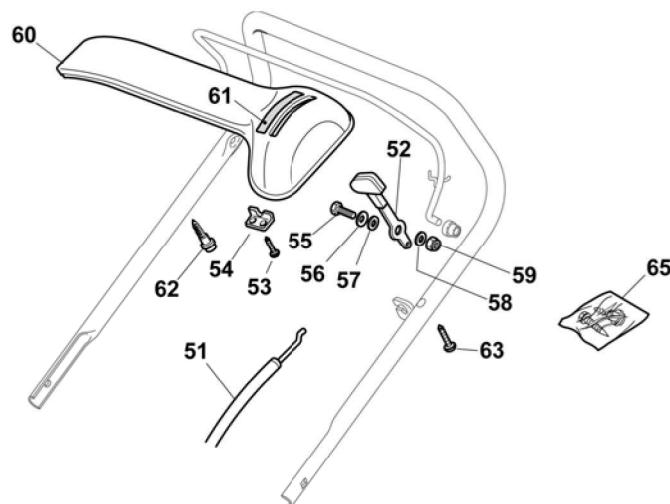

TD 484 ROLLER

2007

592.0

1 / 1

POS.	CODE	Q.TY	DESCRIZIONE	DESCRIPTION	DESCRIPTION	BESCHREIBUNG	REMARKS
51	81007160/0	1	CAVO ACCELERATORE	CABLE, TROTTLE	CABLE, ACCELERATEUR	KABLE, BESCHLEUNIGER	
52	81007221/0	1	LEVA, ACCELERATORE	LEVER, THROTTLE	LEVIER, ACCELERATEUR	HEBEL, BESHLEUNIGER	(B&S CLASSIC/SPRINT/LS/LC - GGP ENGINE M150/SV150)
-	81007280/2	1	LEVA, ACCELERATORE	LEVER, THROTTLE	LEVIER, ACCELERATEUR	HEBEL, BESHLEUNIGER	(B&S QUANTUM - HONDA - GGP ENGINE SV200)
53	12735105/0	2	VITE	SCREW	VIS	SCHRAUBE	
54	22981467/0	1	PIASTRINA	PLATE	PLAQUETTE	PLÄTTCHEN	
55	12791500/0	1	VITE	SCREW	VIS	SCHRAUBE	
56	12530060/0	1	ROSETTA ELASTICA	SPRING WASHER	RONDELLE ELASTIQUE	ELASTISCHE SCHEIBE	
57	12523040/0	1	ROSETTA	WASHER	RONDELLE	SCHEIBE	
58	12523040/0	1	ROSETTA	WASHER	RONDELLE	SCHEIBE	
59	12154510/0	1	DADO	NUT	ECROU	MUTTER	
60	22120152/0	1	CRUSCOTTO GIALLO	DASH BOARD YELLOW	CONSOLE JAUNE	KONSOLE GELBE	
-	22120158/0	1	CRUSCOTTO NERO	DASH BOARD BLACK	CONSOLE NOIRE	KONSOLE SCHWARZE	
-	22120154/0	1	CRUSCOTTO ROSSO	DASH BOARD RED	CONSOLE ROUGE	KONSOLE ROTE	
61	14356744/0	1	ETICHETTA	LABEL	ETIQUETTE	ETIKETTE	(B&S)
-	14356743/0	1	ETICHETTA	LABEL	ETIQUETTE	ETIKETTE	(HONDA - GGP ENGINE)
62	22943006/0	1	VITE	SCREW	VIS	SCHRAUBE	
63	12728460/0	1	VITE	SCREW	VIS	SCHRAUBE	
65	81008609/0	1	DOTAZIONE VITERIA CRUSCOTTO	OUTFIT, DASH-BOARD SCREWS	DOTATION VISSERIE CONSOLLE	SATZ, KONSOLE SCHRAUBEN