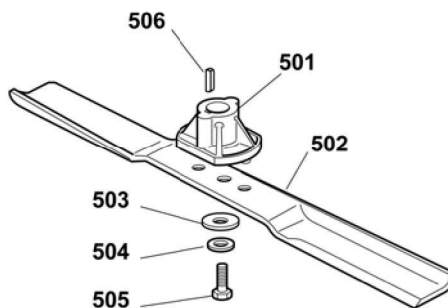

# TD 484 ROLLER

2007
593.0
1 / 2

POS.	CODE	Q.TY	DESCRIZIONE	DESCRIPTION	DESCRIPTION	BESCHREIBUNG	REMARKS
252	12293200/0	2	DADO	NUT	ECROU	MUTTER	
253	12583500/0	2	GROWER	GROWER	GROWER	FEDERRING	
254	12523070/0	2	ROSETTA	WASHER	RONDELLE	SCHEIBE	
255	22735547/0	2	SETTORE REGOLAZIONE ALTEZZA	SECTOR, HEIGHT ADJUSTMENT	SECTEUR REGLAGE HAUTEUR	SEKTOR, HÖHEVERSTELLUNG	
256	81005082/0	2	SUPPORTO RUOTA	SUPPORT, WHEEL	SUPPORT ROUE	HALTER, RAD	
257	81003285/1	2	LEVA REGOLAZIONE ALTEZZA	LEVER, HEIGHT ADJUSTMENT	LEVIER REGLAGE HAUTEUR	HEBEL, HÖNEVERSTELLUNG	
258	22519811/0	2	PERNO	PIN	PIVOT	BOLZEN	
259	81005084/0	2	SUPPORTO RUOTA	SUPPORT, WHEEL	SUPPORT ROUE	HALTER, RAD	
260	81003286/0	2	LEVA REGOLAZIONE ALTEZZA	LEVER, HEIGHT ADJUSTMENT	LEVIER REGLAGE HAUTEUR	HEBEL, HÖNEVERSTELLUNG	
261	22034508/0	4	BUSSOLA	BUSH	DOUILLE	BUCHSE	
262	81007336/0	2	RUOTA SCOLPITA Ø 170	WHEEL, KNOBBLY Ø 170	ROUE SCULPTEE Ø 170	RAD M. STOLLENPR. Ø 170	
263	12523060/0	2	ROSETTA	WASHER	RONDELLE	SCHEIBE	
264	12155000/0	2	DADO	NUT	ECROU	MUTTER	

# TD 484 ROLLER

2007

594.0

1 / 1

POS.	CODE	Q.TY	DESCRIZIONE	DESCRIPTION	DESCRIPTION	BESCHREIBUNG	REMARKS
501	22463012/2	1	MOZZO	HUB	MOYEU	HALTER	
502	81004346/3	1	COLTELLO STANDARD	BLADE STANDARD	LAME STANDARD	MESSER STANDARD	
503	22160400/0	1	DISCO ELASTICO	ELASTIC WASHER	DISQUE ELASTIQUE	FEDERSCHEIBE	
504	12523080/0	1	ROSETTA	WASHER	RONDELLE	SCHEIBE	
505	12735698/0	1	VITE	SCREW	VIS	SCHRAUBE	
506	12139100/0	1	LINGUETTA	FEATHER	CLAVETTE	KEIL	