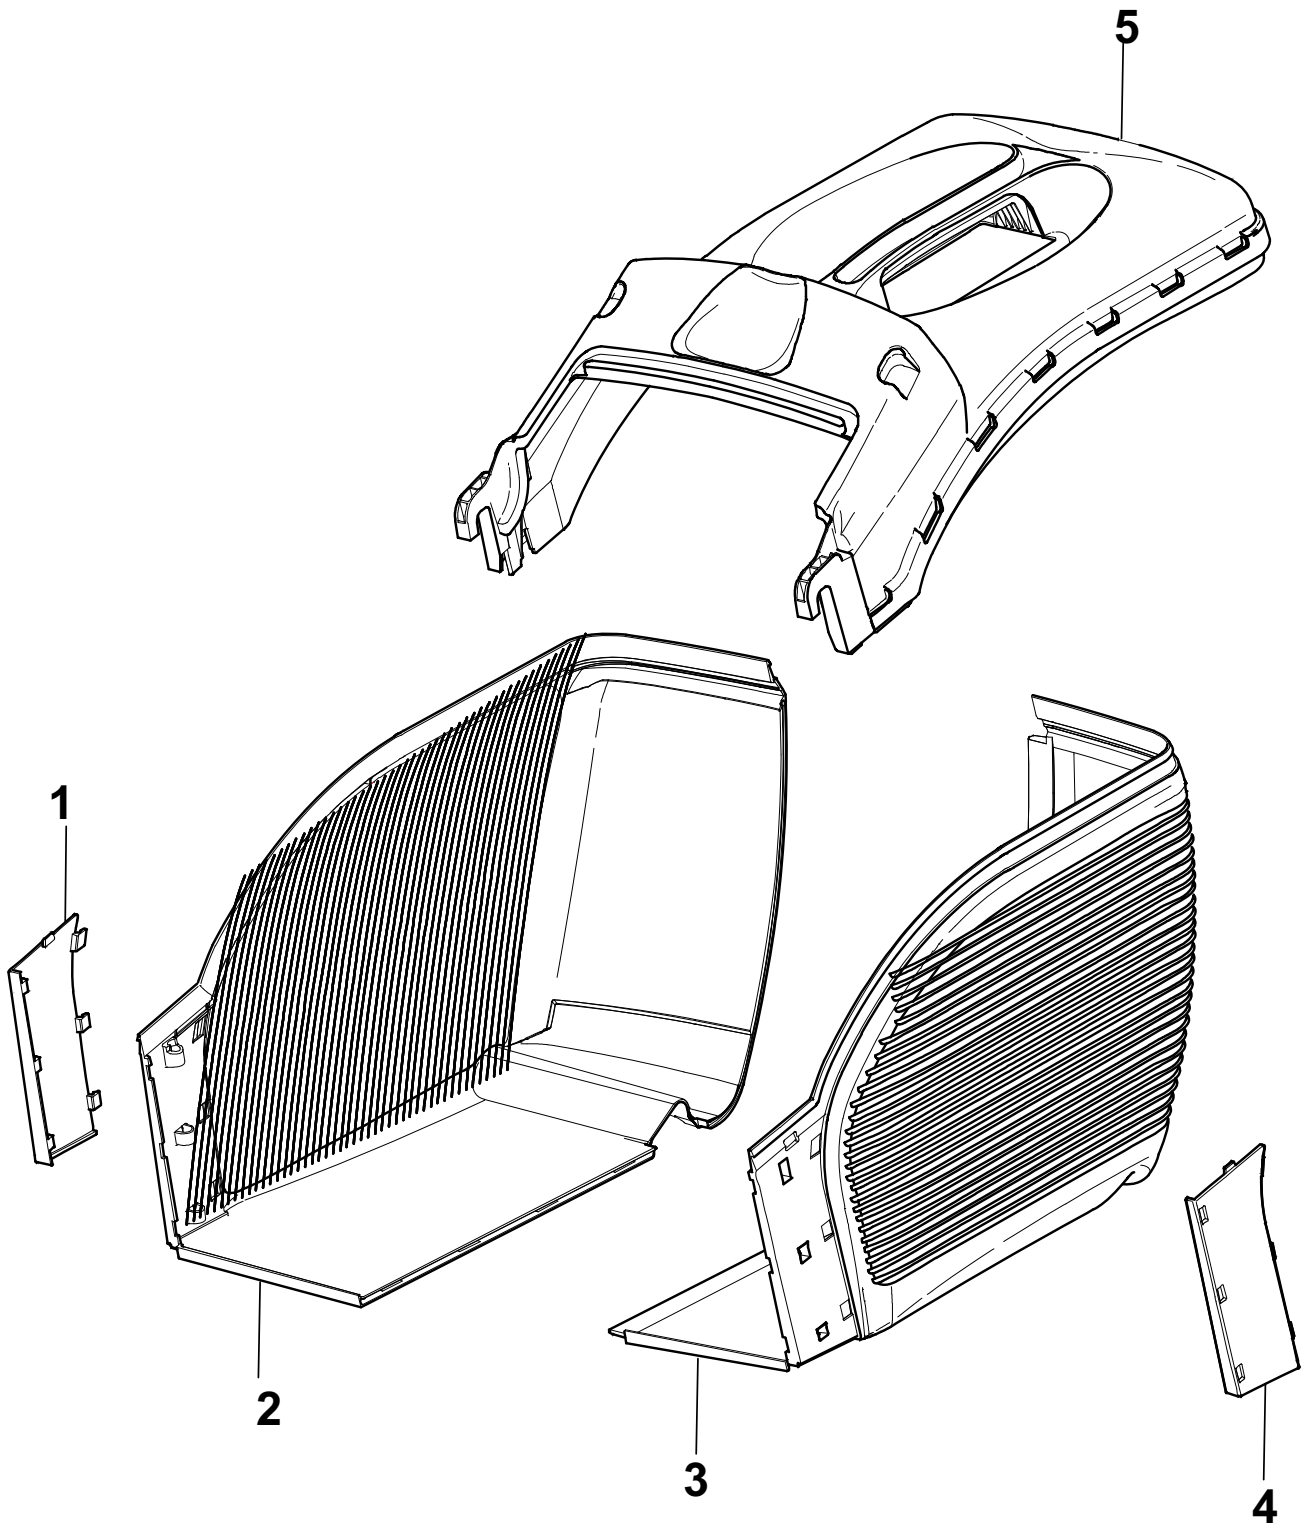

Model: **VARIOLUX 48 BCA**
Table: **Grass-Catcher**

Model: VARIOLUX 48 BCA
Table: Grass-Catcher

Pos.	Article nr	Q.ty	Description	Bezeichnung
1	22486156/0	1	Right Profil	Recht Profil
2	22486154/0	1	Grassbox Lower Part(R)	Korb Unterteil (R)
3	22486155/0	1	Grassbox Lower Part (L)	Korb Unterteil (L)
4	22486157/0	1	Left Profil	Link Profil
5	22486153/0	1	Grass-Box, Upper	Korb, Oberteil
551	22486156/0	1	Right Profil	Recht Profil
552	22486154/0	1	Grassbox Lower Part(R)	Korb Unterteil (R)
553	22486155/0	1	Grassbox Lower Part (L)	Korb Unterteil (L)
554	22486157/0	1	Left Profil	Link Profil
555	22486153/0	1	Grass-Box, Upper	Korb, Oberteil