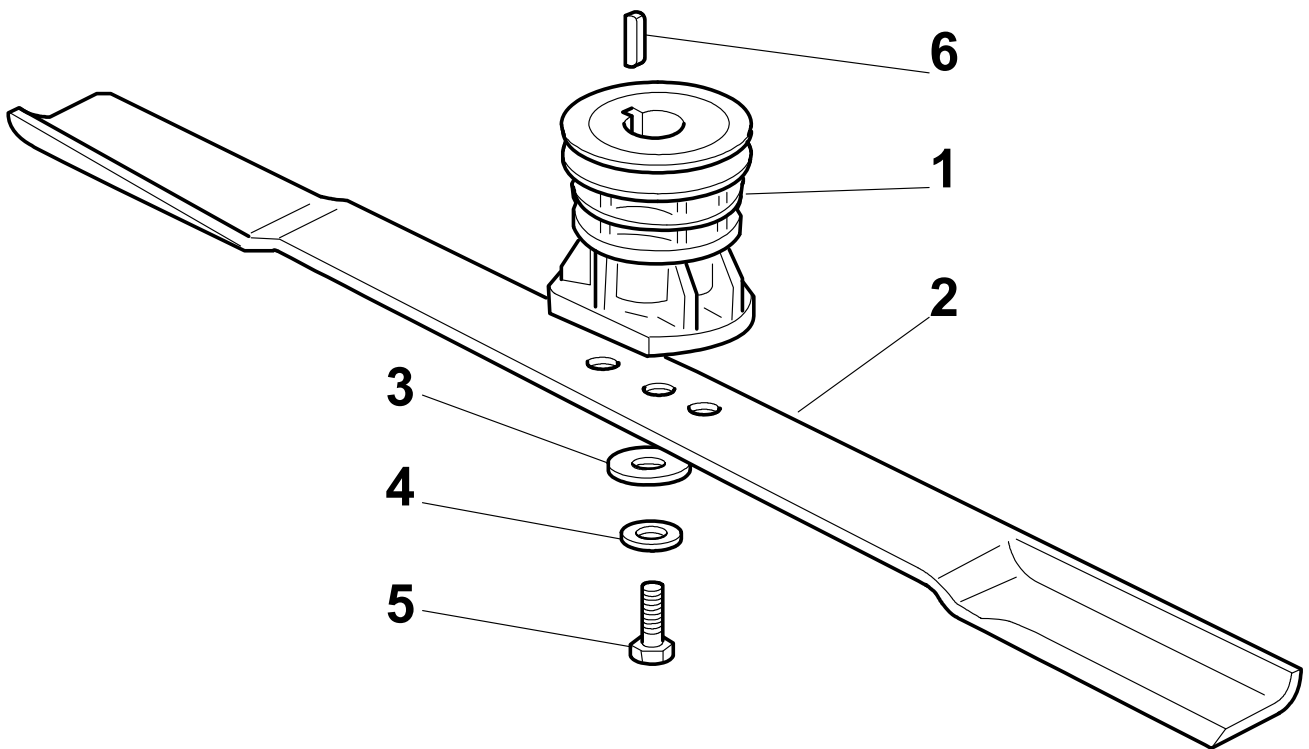

Model: **VARIOLUX 48 BCA**
Table: **Wheels And Height Adjusting**

Model: VARIOLUX 48 BCA
Table: Wheels And Height Adjusting

Pos.	Article nr	Q.ty	Description	Bezeichnung
251	22110409/0	2	Hub Cap	Radkappe
252	12155000/0	4	Nut	Mutter
253	12521350/0	2	Washer	Scheibe
254	22122200/0	8	Bearing	Lager
255	81007351/0	2	Wheel, Knobbly Ø 170	Rad M. Stollenpr. Ø 170
256	81000141/1	1	Axle, Front Wheels	Achse, Vorderrad
257	12436050/0	2	Plate	Plättchen
258	381002018/0	1	Rod, Height Adjustment	Stange, Höheverstellung
259	22171002/0	1	Spacer	Distanzring
260	12604896/0	1	Snap Ring	Sprengring
261	12369500/0	1	Elastic Washer	Federscheibe
262	81005121/0	1	Plate	Plättchen
263	81007343/0	2	Wheel Ø 210	Rad Ø 210
264	22110410/0	2	Hub Cap	Radkappe
265	12369500/0	2	Elastic Washer	Federscheibe
266	12530150/0	2	Washer	Scheibe
269	22524333/0	1	Pin	Bolzen
271	22321502/1	1	Lever, Height Adjustment	Hebel, Höheverstellung
272	22399814/0	1	Knob	Griff
273	22672152/0	1	Washer	Scheibe
274	22735571/1	1	Sector, Height Adjustment	Sektor, Höheverstellung
275	12154210/0	1	Nut	Mutter
276	22109714/0	1	Cover	Kappe
277	12815200/0	2	Screw	Schraube
278	12292102/0	2	Nut	Mutter

Model: **VARIOLUX 48 BCA**
Table: **Blade**

Model: VARIOLUX 48 BCA
Table: Blade

Pos.	Article nr	Q.ty	Description	Bezeichnung
1	22465607/0	1	Hub With Pulley	Nabe Mit Scheibe
2	81004346/3	1	Blade Standard	Messer Standard
3	22160400/0	1	Elastic Washer	Elastischescheibe
4	12523080/0	1	Washer	Scheibe
5	12735698/0	1	Screw	Schraube
6	12139100/0	1	Feather	Keil