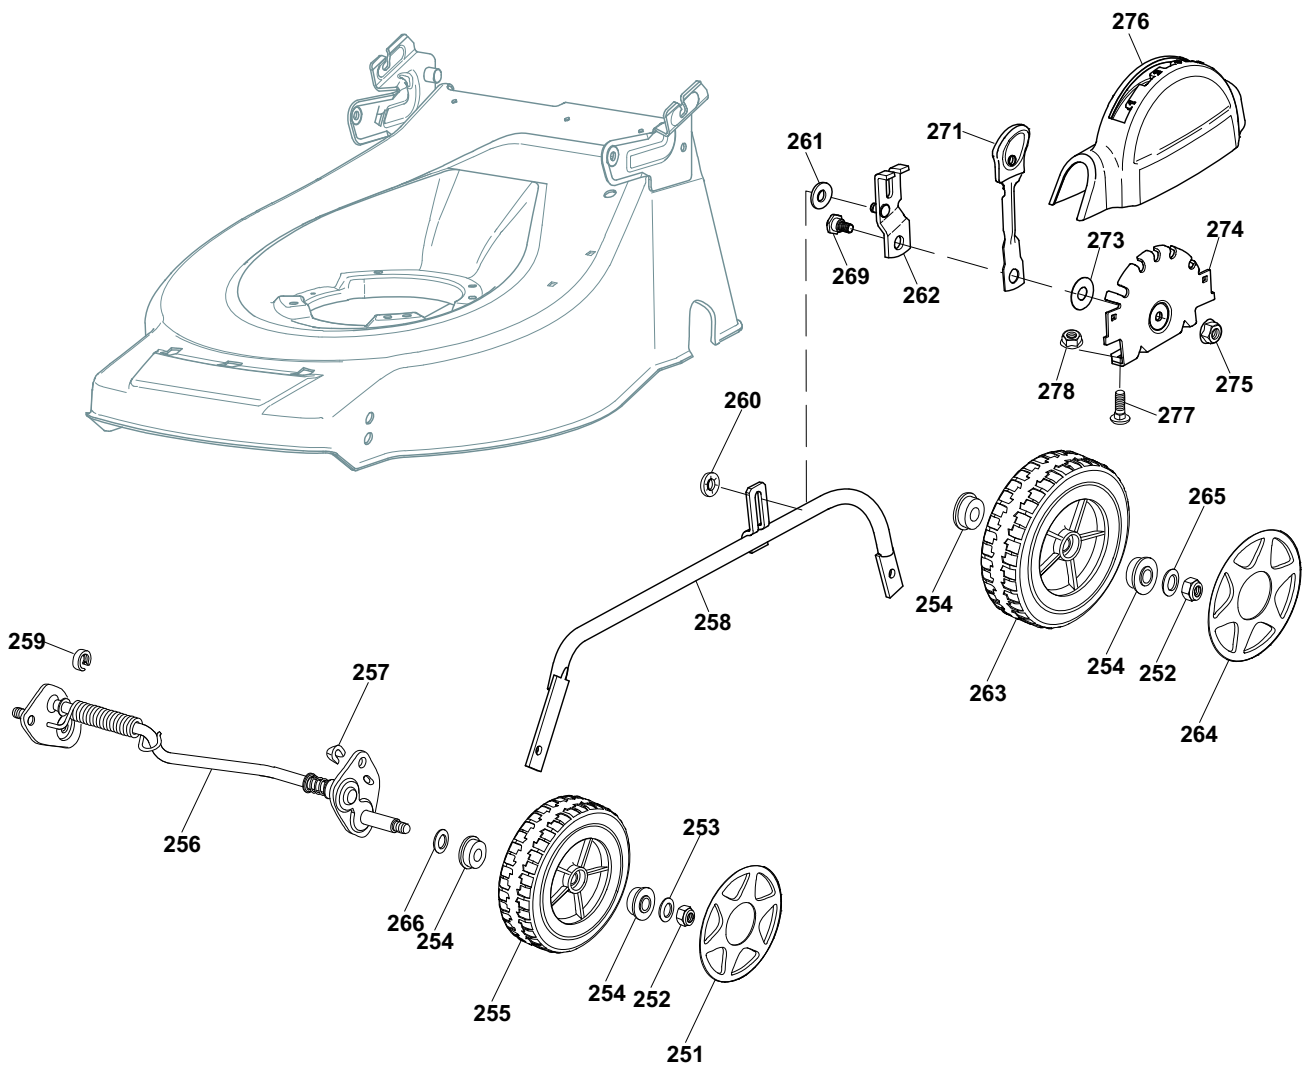

Model: **VARIOLUX 48 BCA**
Table: **Wheels And Height Adjusting**

Model: VARIOLUX 48 BCA
Table: Wheels And Height Adjusting

Pos.	Article nr	Q.ty	Description	Bezeichnung
251	22110409/0	2	Hub Cap	Radkappe
252	12155000/0	4	Nut	Mutter
253	12521350/0	2	Washer	Scheibe
254	22122200/0	8	Bearing	Lager
255	81007351/0	2	Wheel, Knobbly Ø 170	Rad M. Stollenpr. Ø 170
256	81000141/1	1	Axle, Front Wheels	Achse, Vorderrad
257	12436050/0	2	Plate	Plättchen
258	381002018/0	1	Rod, Height Adjustment	Stange, Höheverstellung
259	22171002/0	1	Spacer	Distanzring
260	12604896/0	1	Snap Ring	Sprengring
261	12369500/0	1	Elastic Washer	Federscheibe
262	81005121/0	1	Plate	Plättchen
263	81007343/0	2	Wheel Ø 210	Rad Ø 210
264	22110410/0	2	Hub Cap	Radkappe
265	12369500/0	2	Elastic Washer	Federscheibe
266	12530150/0	2	Washer	Scheibe
269	22524333/0	1	Pin	Bolzen
271	22321502/1	1	Lever, Height Adjustment	Hebel, Höheverstellung
272	22399814/0	1	Knob	Griff
273	22672152/0	1	Washer	Scheibe
274	22735571/1	1	Sector, Height Adjustment	Sektor, Höheverstellung
275	12154210/0	1	Nut	Mutter
276	22109714/0	1	Cover	Kappe
277	12815200/0	2	Screw	Schraube
278	12292102/0	2	Nut	Mutter