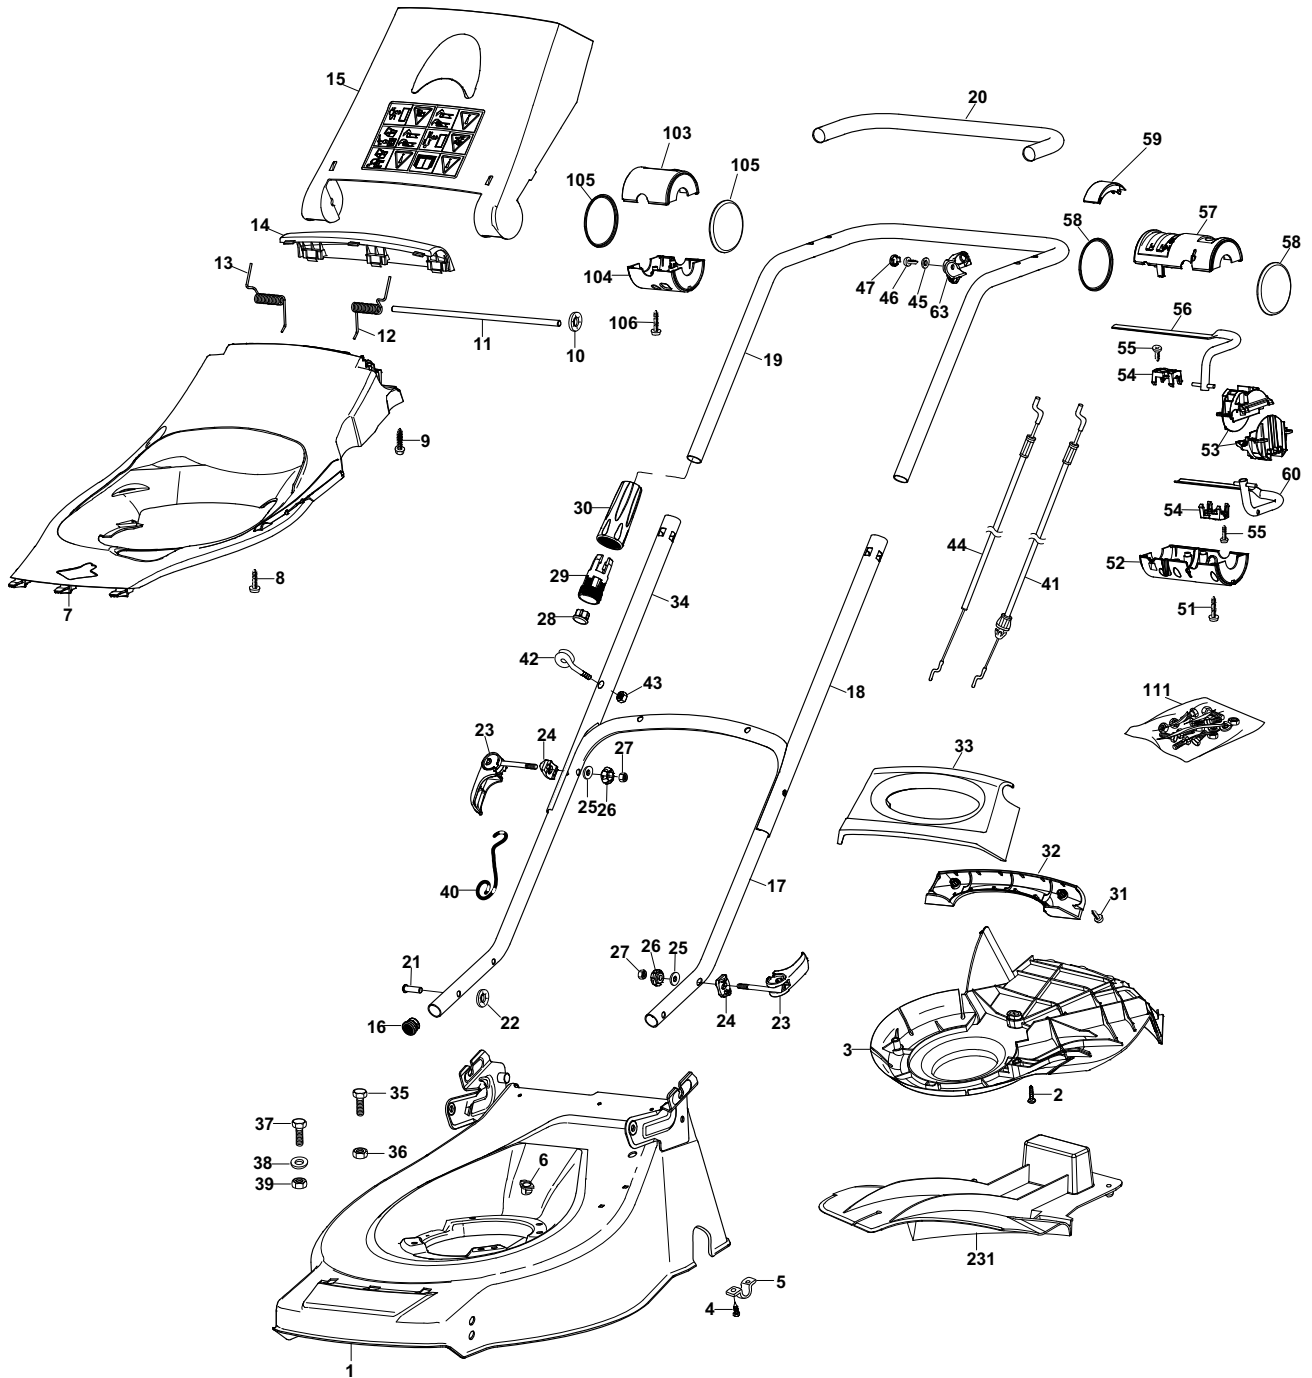

Model: **VARIOLUX 48 BCA**
Table: **Chassis**

Model: **VARIOLUX 48 BCA**
Table: **Chassis**

Pos.	Article nr	Q.ty	Description	Bezeichnung
1	81002706/0	1	Deck	Gehäuse
2	12728530/0	3	Screw	Schraube
3	22060198/0	1	Protection, Belt	Schutz, Riemen
4	12731350/0	4	Screw	Schraube
5	22545152/0	2	Plate	Platte
6	22291150/0	1	Rubber Insert	Gummi Einsatz
7	22109715/0	1	Cover	Haube
8	12728688/0	2	Screw	Schraube
9	12731600/1	3	Screw	Schraube
10	12604899/0	2	Snap Ring	Sprengring
10	22450421/0	1	Snap Ring	Sprengring
11	22517859/0	1	L Spring	Linke Feder
13	22450422/0	1	R Spring	Rechte Feder
14	22109719/0	1	Support	Halter
15	22600133/0	1	Stone-Guard	Prallblech
16	18566110/0	2	Cap	Gummistopfen
17	81006649/0	1	Handle, Lower Part	Holm, Unterteil
18	81006659/0	1	Left Handle	Holm
19	81006655/0	1	Handle, Upper Part	Holm, Oberteil
20	22291058/0	1	Handgrip Black	Handgriff Schwarz
21	22524334/0	2	Pin	Bolzen
22	12604899/0	2	Snap Ring	Sprengring
23	81003250/0	4	Lever, Handle Blocking	Hebel
24	22680011/0	4	Washer	Scheibe
25	25670011/0	4	Washer	Scheibe
26	22399816/0	4	Knob	Griff
27	12293200/0	4	Nut	Mutter
28	22820067/1	2	Cap	Gummistopfen
29	22245061/0	2	Ring Nut, Internal	Nutmutter
30	22245060/0	2	Ring Nut, External	Nutmutter
32	22393613/0	1	Lower Knob	Wechsel, Oberteil
33	22393612/0	1	Upper Knob	Wechsel, Unterteil
34	81006651/0	1	Right Handle	Holm
35	12793701/0	3	Screw	Schraube
36	12293201/0	3	Nut	Mutter
40	22430315/1	1	Guide Spring	Feder Führer
41	81000711/0	1	Cable, Thread Motor Brake	Kabel, Motorbremse
42	22430309/0	1	Guide Spring	Feder Führer
43	12154330/0	1	Nut	Mutter
45	12521340/0	1	Washer	Scheibe
46	12728640/0	1	Screw	Schraube
47	22820068/0	1	Cap	Gummistopfen
51	12728701/0	6	Screw	Schraube
52	22283004/0	1	Protection	Schutz
53	22785190/0	1	Support	Halter
54	22785191/0	2	Support	Halter
55	12728687/0	4	Screw	Schraube
56	22321707/0	1	Lever	Hebel
57	22283006/0	1	Protection	Schutz
58	22109538/0	2	Cap	Gummistopfen
59	22557153/0	2	Plate	Plättchen
60	22321709/0	1	Lever	Hebel
63	22785189/0	1	Support	Halter
103	22283007/0	1	Protection	Schutz
104	22283005/0	1	Protection	Schutz
105	22109538/0	2	Cap	Gummistopfen
106	12728701/0	4	Screw	Schraube
111	81008667/0	1	Outfit, Screws	Satz, Schrauben
231	22140223/0	1	Deflector	Deflektor