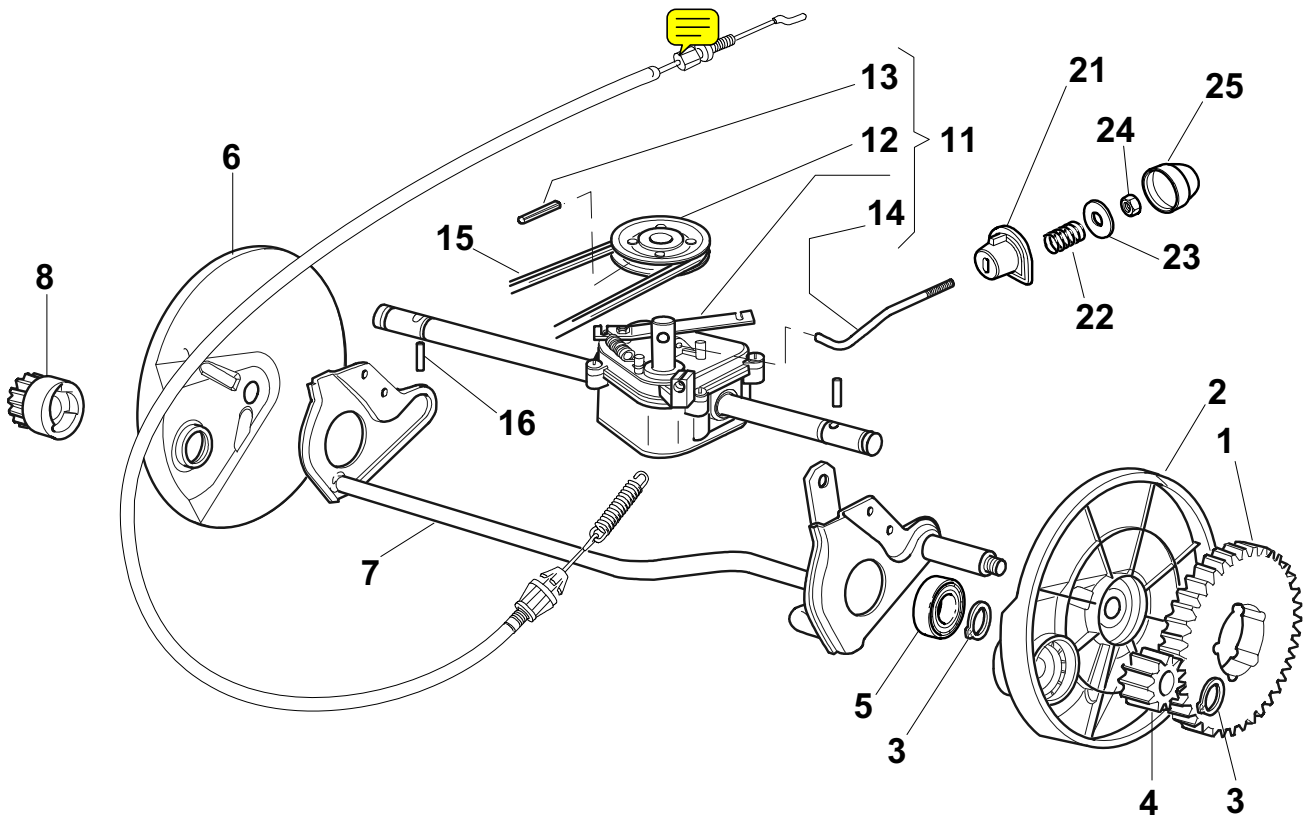

Model: **VARIOLUX 48 BCA**
Table: **Rear Drive**

Model: VARIOLUX 48 BCA
Table: Rear Drive

Pos.	Article nr	Q.ty	Description	Bezeichnung
1	22120105/1	2	Ring Gear	Kranz
2	22600093/0	1	Protection, L Wheel	Schütz, Linkes
3	12608600/0	4	Seeger	Seeger
4	22570120/1	1	Pinion L	Ritzel Linkes
5	19216035/0	2	Bearing	Lager
6	22600092/0	1	Protection, R Wheel	Schütz, Rechtes
7	81000147/0	1	Axle, Rear Wheels	Achse, Hinterrad
8	22570110/1	1	Pinion R	Ritzel Rechtes
11	81003076/0	1	Gear Box	Antrieb
12	22601904/0	1	Pulley	Riemenscheibe
13	12645705/0	1	Pin	Stift
14	22033283/0	1	Adjustment Rod	Verstellungstange
15	35063800/0	1	Belt Z 27	Riemen Z 27
16	22753000/0	2	Pin	Stift
21	22041957/1	1	Bush	Buchse
22	22450063/0	1	Spring	Feder
23	22680009/0	1	Washer	Scheibe
24	12154510/0	1	Nut	Mutter
25	22110230/0	1	Cap	Gummistopfen