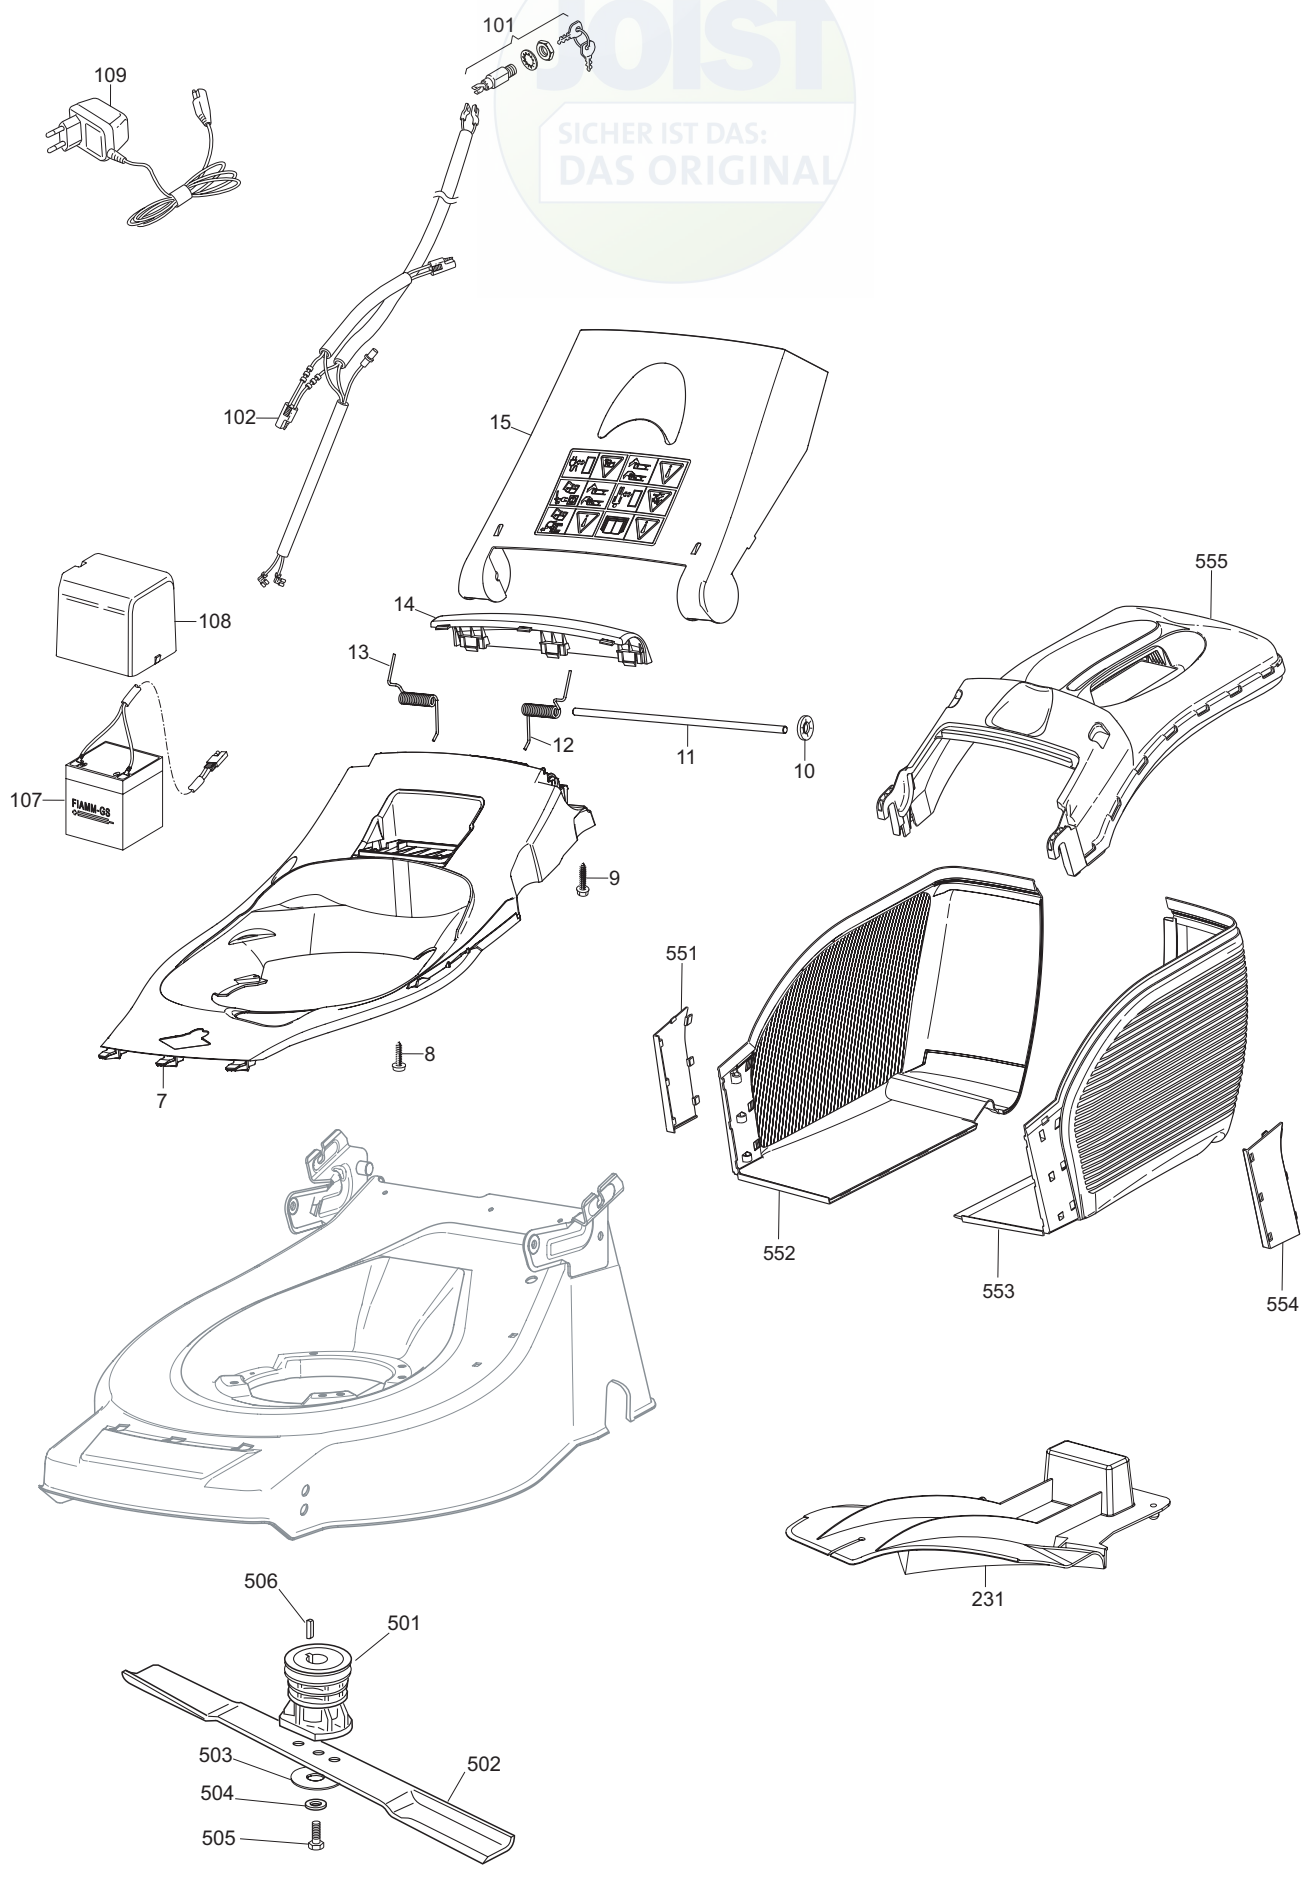

B105

Ausgabe Issue 2005- 1		Bild Nr Picture No B105		VARIOLUX 53 BCAE CHASSIE HOLM		VARIOLUX 53 BCAE CHASSIS HANDLE		Seite Page 62	
Pos. Fig.	Anzahl/Quantity			Artikel Nr. Part No	Bezeichnung	Description	Satz Kit	Anmerkung Notes	
X	1	1		1136-1754-01	Gehäuse.....	Deck.....			
	2	3		1136-0615-01	Schraube	Screw.....			
	3	1		1136-0645-01	Schutz	Protection			
	4	4		9847-8119-16	Schraube	Screw.....			
	5	2		1136-0682-01	Platte	Plate.....			
	6	1		1136-0665-01	Gummieinsatz.....	Rubber insert			
	16	2		1136-0061-01	Propfen.....	Cap.....			
X	17	1		1136-1761-01	Holm- Unterteil	Handle- lower			
X	18	1		1136-1765-01	Holmrohr	Handle tube			
X	19	1		1136-1763-01	Holm- Oberteil	Handle- upper.....			
X	20	1		1136-1716-01	Handgriff	Handgrip			
X	21	2		1136-1733-01	Bolzen.....	Pin			
	22	2		9675-0012-02	Verriegelungsscheibe	Locking washer			
X	23	4		1136-1755-01	Hebel	Handle lever			
X	24	4		1136-1738-01	Scheibe.....	Washer.....			
	25	4		1136-0309-01	Scheibe.....	Washer.....			
X	26	4		1136-1721-01	Schloßrad	Locking knob			
	27	4		9799-0831-02	Mutter	Nut			
X	28	2		1136-1746-01	Gummistopfen.....	Cap.....			
X	29	2		1136-1709-01	Ringmutter	Ring nut			
X	30	2		1136-1708-01	Griff	Knob			
X	31	2		1136-1681-01	Schraube	Screw.....			
X	32	1		1136-1720-01	Griff- untere	Knob- lower.....			
X	33	1		1136-1719-01	Griff- obere	Knob- upper			
X	34	1		1136-1762-01	Holmrohr	Handle tube			
	35	2		9997-0830-16	Schraube	Screw.....		L = 30 mm	
	36	2		9739-0831-22	Mutter	Nut			
	37	1		9997-0860-16	Schraube	Screw.....		L = 60 mm	
	38	1		9699-0028-02	Scheibe.....	Flat washer.....			
	39	1		9747-0831-02	Mutter.....	Lock nut.....			
X	40	2		1136-1722-01	Seilführer.....	Guide spring			
X	41	1		1136-1752-01	Motorbremsdraht	Engine brake cable			
	42	1		1136-1343-01	Seilöse.....	Rope guide.....			
	43	1		9747-0531-02	Mutter	Nut			
X	45	1		1136-1679-01	Scheibe.....	Washer.....			
X	46	1		1136-1680-01	Schraube	Screw.....			
X	47	1		1136-1747-01	Deckel.....	Cap.....			
	51	6		9836-9225-12	Schraube	Screw.....			
X	52	1		1136-1710-01	Schutz	Protection			
X	53	1		1136-1743-01	Stütz	Support.....			
X	54	2		1136-1744-01	Stütz	Support.....			
	55	4		9836-9116-12	Schraube	Screw.....			
X	56	1		1136-1717-01	Regulierbügel	Control lever			
X	57	1		1136-1712-01	Schutz	Protection			
X	58	2		1136-1692-01	Deckel.....	Cap.....			
X	59	2		1136-1734-01	Deckel.....	Cover plate.....			
X	60	1		1136-1718-01	Regulierbügel	Control lever			
X	63	1		1136-1742-01	Stütz	Support.....			
X	103	1		1136-1715-01	Schutz	Protection			
X	104	1		1136-1711-01	Schutz	Protection			
X	105	2		1136-1692-01	Deckel.....	Cap.....			
	106	4		9836-9225-12	Schraube	Screw.....			
X	111	1		1136-1768-01	Schraubensatz.....	Screw set			