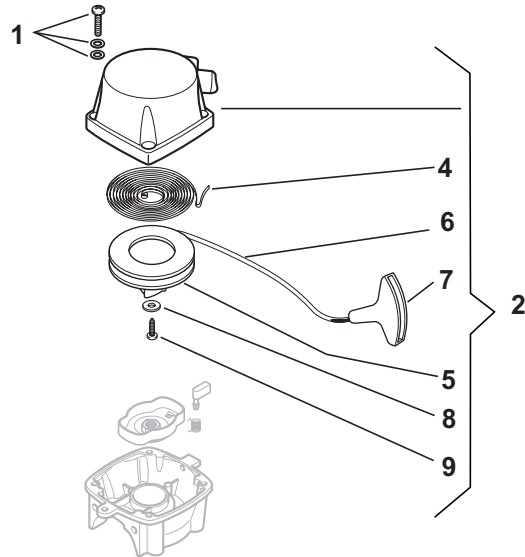

Motore 2, Engine 2, Moteur 2, Motor 2