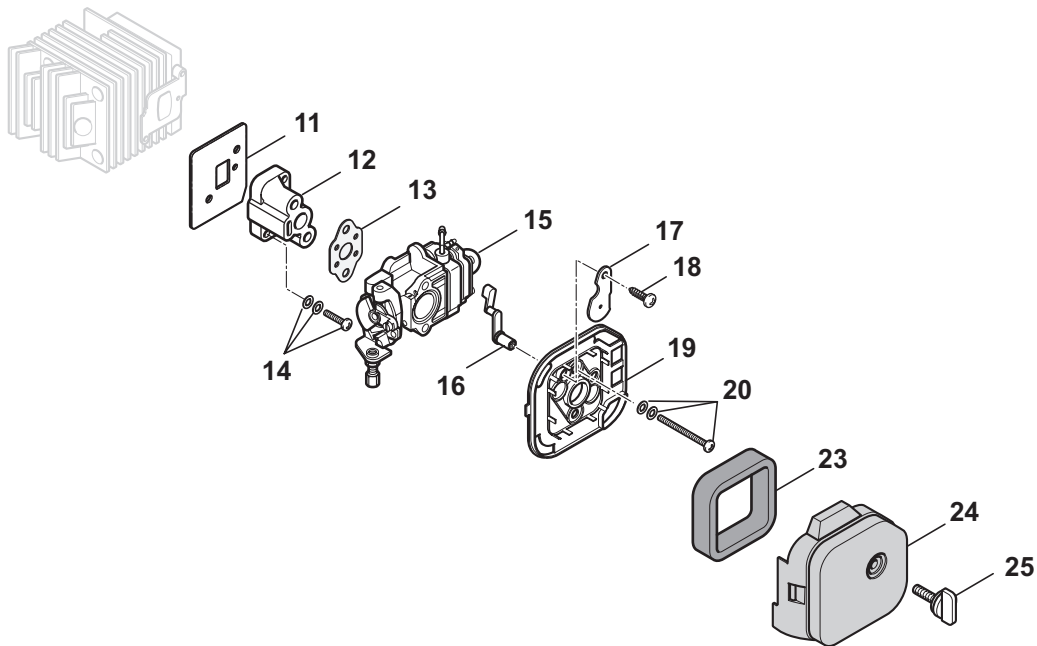

Motore 2, Engine 2, Moteur 2, Motor 2