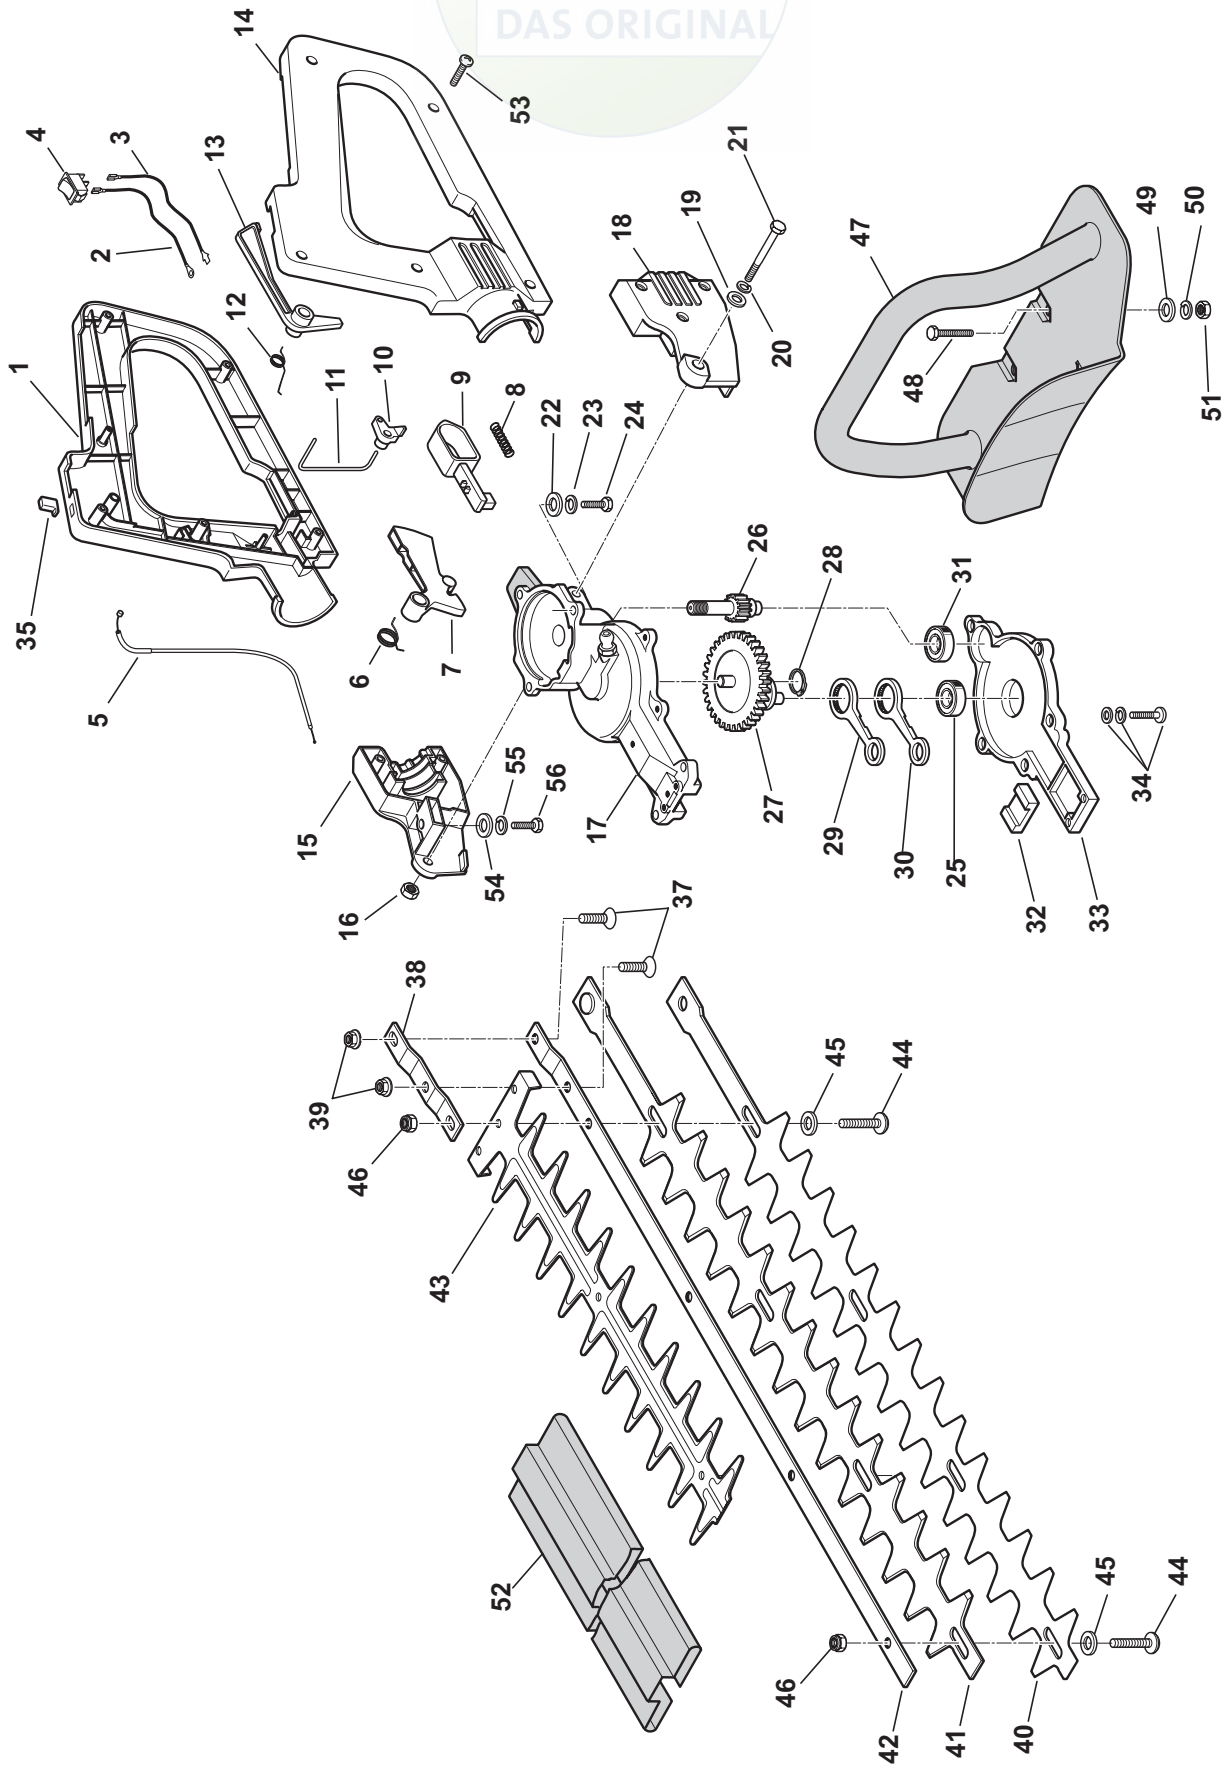

JOIST
SICHER IST DAS:
DAS ORIGINAL

N°	Code	Q.ty	Descrizione	Description	Description	Beschreibung	Remarks
1	6981193	1	Impugnatura Destra	Right Handgrip	Branche Dro.	Rechte Griff	
2	6981192	1	Cavo Massa	Earth Cable	Câble Masse	Erdungskabel	
3	6981191	1	Cavo Bobina-Interruttore	Coil-Switch Cable	Câble Bobine-Interrupt.	Spulendraht-Schalter	
4	6981194	1	Interruttore Stop	Stop Switch	Interrupteur D'Arrêt	Stop-Schalter	
5	6981188	1	Cavo Acceleratore	Wire Ass.Y	Câble Accélér.	Starterkabel	
6	6981186	1	Molla Leva Acceleratore	Spring	Ressort	Feder Gashebel	
7	6981187	1	Leva Acceleratore	Throttle Lever	Levier Accélérateur	Gashebel	
8	6981182	1	Molla	Spring	Ressort	Feder	
9	6981183	1	Leva	Gearshift	Levier	Hebel	
10	6981185	1	Gancio	Hook	Accrochage	Haken	
11	6981184	1	Tirante Acceleratore	Throttle Rod	Tige Accélérateur	Spannstift Gashebel	
12	6981189	1	Molla Leva Di Sicurezza	Spring	Ressort	Feder Sicherheitshebel	
13	6981190	1	Leva Di Sicurezza	Safety Lever	Levier De Sécurité	Sicherheitshebel	
14	6981195	1	Impugnatura Sinistra	Left Handgrip	Branche Gau.	Linke Griff	
15	6981180	1	Supporto Destro	Right Support	Support Droite	Rechtes Halter	
16	6981142	1	Dado	Nut	Ecrou	Mutter	
17	6981165	1	Carter	Case	Carter	Blech	
18	6981181	1	Supporto Sinistro	Left Support	Support Gauche	Linkes Halter	
19	6981155	1	Rosetta	Washer	Rondelle	Scheibe	
20	6981152	1	Rosetta	Washer	Rondelle	Scheibe	
21	6981148	1	Vite	Screw	Vis	Schraube	
22	6981156	3	Rosetta	Washer	Rondelle	Scheibe	
23	6981153	3	Rosetta	Washer	Rondelle	Scheibe	
24	6981140	3	Vite	Screw	Vis	Schraube	
25	6981139	1	Cuscinetto	Bearing	Roul. À Billes	Kugellager	
26	6981175	1	Pignone	Pinion	Pignon	Ritzel	
27	6981176	1	Ruota Dentata	Sprocket	Couronne	Zahnkettenrad	
28	6981151	1	Anello Seeger	Ring	Circlip	Ring	
29	6981177	1	Asta Collegamento	Connecting Rod	Tige De Connexion	Verbindungsstab	
30	6981177	1	Asta Collegamento	Connecting Rod	Tige De Connexion	Verbindungsstab	
31	6981097	1	Cuscinetto	Bearing	Roul. À Billes	Kugellager	
32	6981169	1	Pattino	Shoe	Bloc De Glissement	Gleitblock	
33	6981179	1	Carter	Case	Carter	Blech	
34	6981100	6	Rosetta	Washer	Rondelle	Scheibe	
35	6981287	1	Pulsante	Button	Bouton	Knopf	
37	6981281	2	Vite	Screw	Vis	Schraube	
38	6981166	1	Piastrina	Plate	Plaquette	Blech	
39	6981280	2	Dado	Nut	Ecrou	Mutter	
40	6981171	1	Lama Inferiore	Bottom Blade	Lame Inférieure	Untere Klinge	
41	6981170	1	Lama Superiore	Top Blade	Lame Supérieure	Obere Klinge	
42	6981168	1	Guida Lama	Blade Holder	Guide-Lame	Klingenführung	
43	6981167	1	Protezione Lama	Blade Guard	Protecteur Lame	Klingenschutz	
44	6981173	4	Vite	Screw	Vis	Schraube	
45	6981172	4	Rosetta	Washer	Rondelle	Scheibe	
46	6981279	4	Dado	Nut	Ecrou	Mutter	
47	6981196	1	Impugnatura Anteriore	Fore Handle	Poignée Avant	Vorderer Griff	
48	6981150	2	Vite	Screw	Vis	Schraube	
49	6981155	2	Rosetta	Washer	Rondelle	Scheibe	
50	6981152	2	Rosetta	Washer	Rondelle	Scheibe	
51	6981142	2	Dado	Nut	Ecrou	Mutter	
52	6981174	1	Coprilama	Blade Cover	Couvre-Lame	Klingenabdeckung	
53	6981149	5	Vite	Screw	Vis	Schraube	
54	6981155	1	Rosetta	Washer	Rondelle	Scheibe	
55	6981152	1	Rosetta	Washer	Rondelle	Scheibe	
56	6981147	1	Vite	Screw	Vis	Schraube	