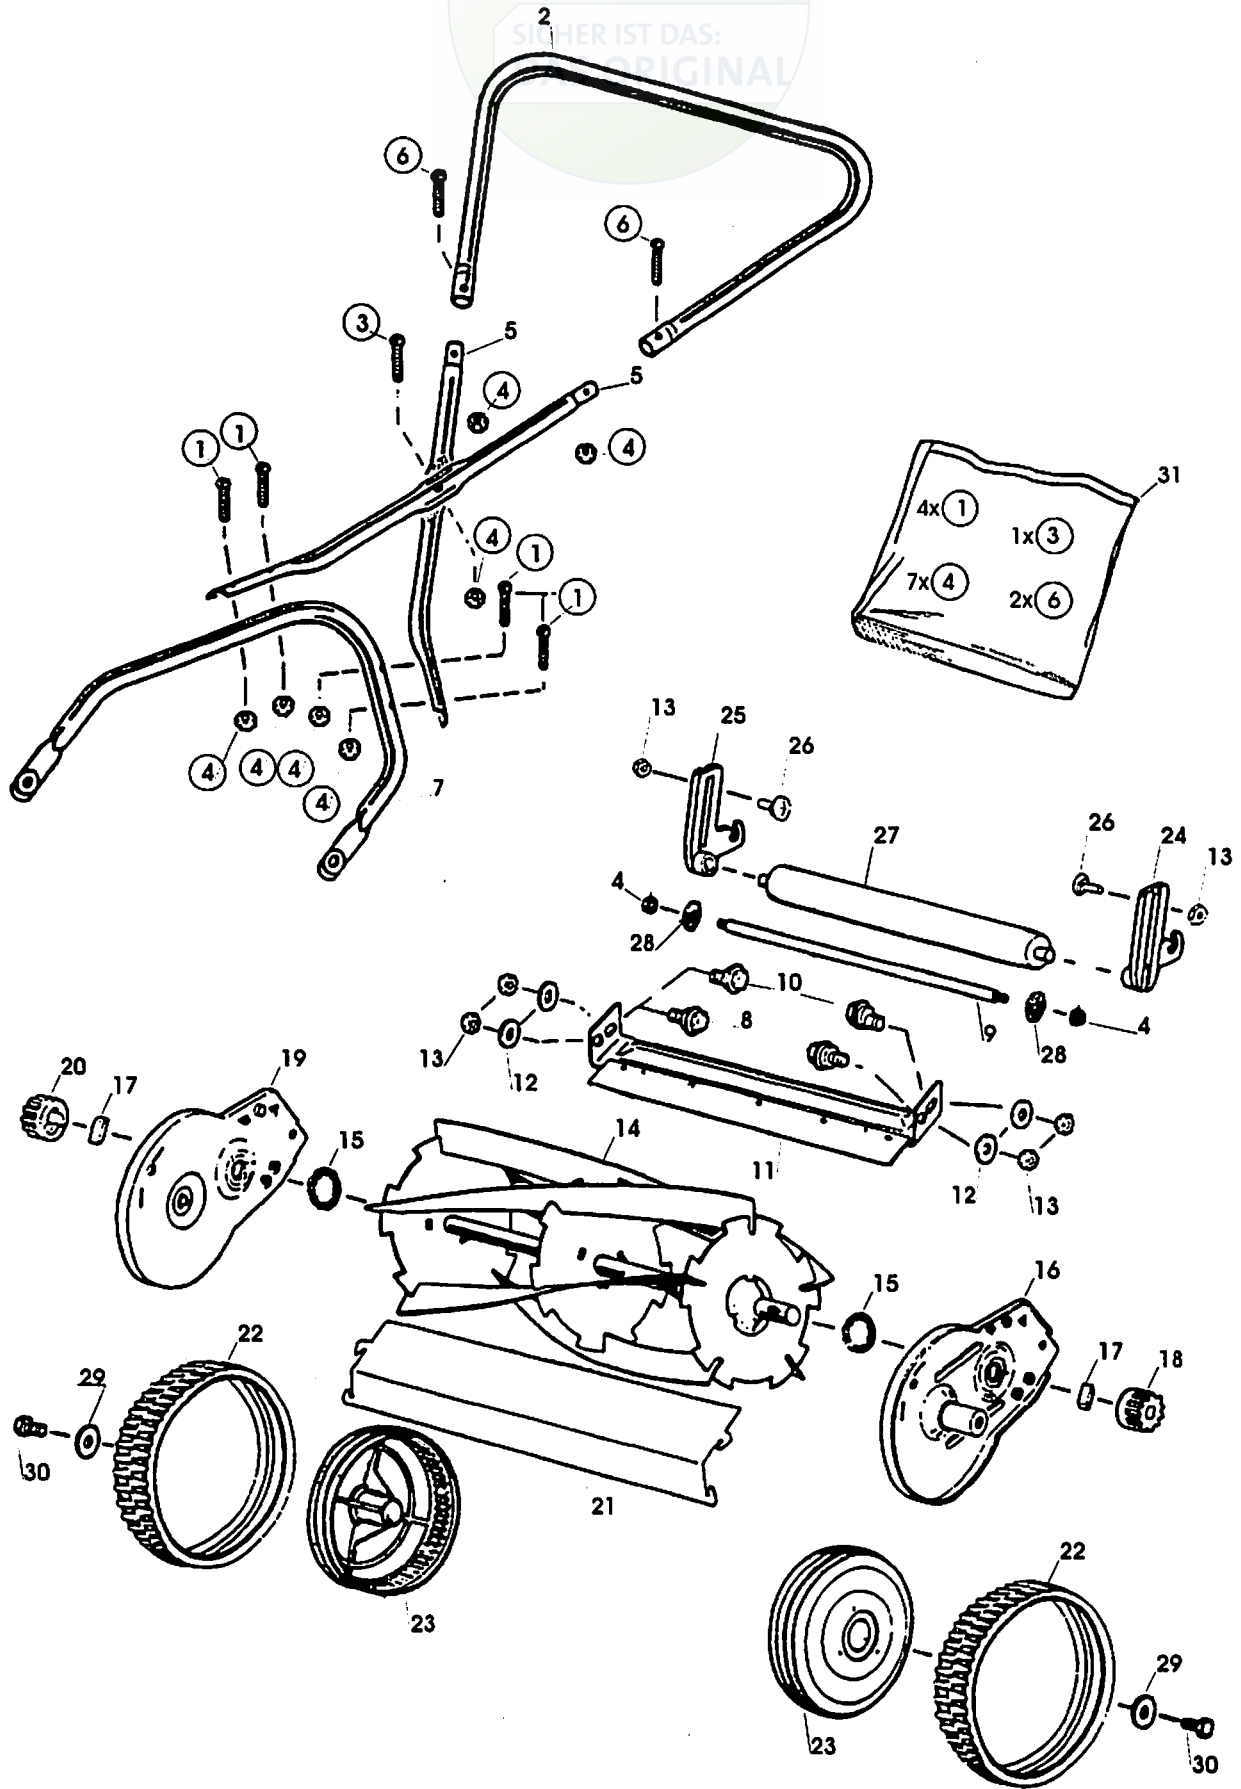

JOIST  
SICHER IST DAS:  
ORIGINAL

Ausgabe Issue 2000-1		Bild Nr. Picture No B045		VARIOLUX 30H VARIOLUX 35H		VARIOLUX 30H VARIOLUX 35H		Seite Page 2	
Pos. Fig.	Anzahl/Quantity			Artikel Nr. Part No	Bezeichnung	Description	Satz Kit	Anmerkung Notes	
	30H	35H							
X	1	4	4	9865-0630-16	Schraube .....	Screw .....			
	2	1	1	1122-0208-01	Führungsholm-Obert. ....	Handle upper part .....			
	3	1	1	9948-0635-16	Schraube .....	Screw .....			
	4	9	9	9799-0631-02	Mutter .....	Nut .....			
X	5	2	2	1122-0209-01	Führungsrohr-mitten .....	Handle tube .....			
	6	2	2	9865-0625-16	Schraube .....	Screw .....			
X	7	1		1117-8224-01	Führungsholm-Untert. ....	Handle-lower part .....			
X	7		1	1117-8228-01	Führungsholm-Untert. ....	Handle-lower part .....			
X	8	2	2	1117-8003-01	Bolzen m.Scheibe .....	Bolt w.washer .....			
X	9		1	1117-3243-01	Verbindungsstange .....	Rod .....			
X	9	1		1117-3244-01	Verbindungsstange .....	Rod .....			
X	10	2	2	1117-8001-01	Exzentrischer Bolzen .....	Eccentric bolt .....			
X	11		1	1117-3245-01	Untermesser .....	Lower blade .....			
X	11	1		1117-3246-01	Untermesser .....	Lower blade .....			
	12	4	4	9699-0028-02	Scheibe .....	Flat washer .....			
	13	6	6	9799-0831-02	Mutter .....	Nut .....			
X	14		1	1117-3247-01	Zylindermesser .....	Cylinder blade .....			
X	14	1		1117-3248-01	Zylindermesser .....	Cylinder blade .....			
	15	2	2	1122-0218-01	Kugellager .....	Ball bearing .....			
X	16	1	1	1117-3249-01	Flansch-links .....	Flange-left .....			
	17	2	2	1111-2827-01	Treibkeil .....	Drive key .....			
X	18	1	1	1117-8221-01	Ritzel-links .....	Toothed wheel-left .....			
X	19	1	1	1117-3250-01	Flansch-rechts .....	Flange-right .....			
X	20	1	1	1117-8222-01	Ritzel-rechts .....	Toothed wheel-right .....			
X	21		1	1117-3251-01	Vorderblende .....	Front plate .....			
X	21	1		1117-3252-01	Vorderblende .....	Front plate .....			
	22	1	1	1122-0229-01	Reifen .....	Tyre .....			
X	23	1	1	1117-3253-01	Rad m.Zahnkranz .....	Wheel w.gear ring .....			
	24	1	1	1122-0225-01	Rollenbefestigung-L .....	Roller holder-L.H. ....			
	25	1	1	1122-0226-01	Rollenbefestigung-R .....	Roller holder-R.H. ....			
	26	2	2	9898-0820-16	Schraube .....	Screw .....			
X	27	1		1117-8230-01	Rolle .....	Roller .....			
	27		1	1122-0212-01	Rolle .....	Roller .....			
	28	2	2	9677-0006-02	Verriegelungsscheibe .....	Lock washer .....			
	29	2	2	1122-0204-01	Scheibe .....	Washer .....			
	30	2	2	9997-0812-16	Schraube .....	Screw .....			
X	31	1	1	1117-8226-01	Montagesatz .....	Assy.kit .....			