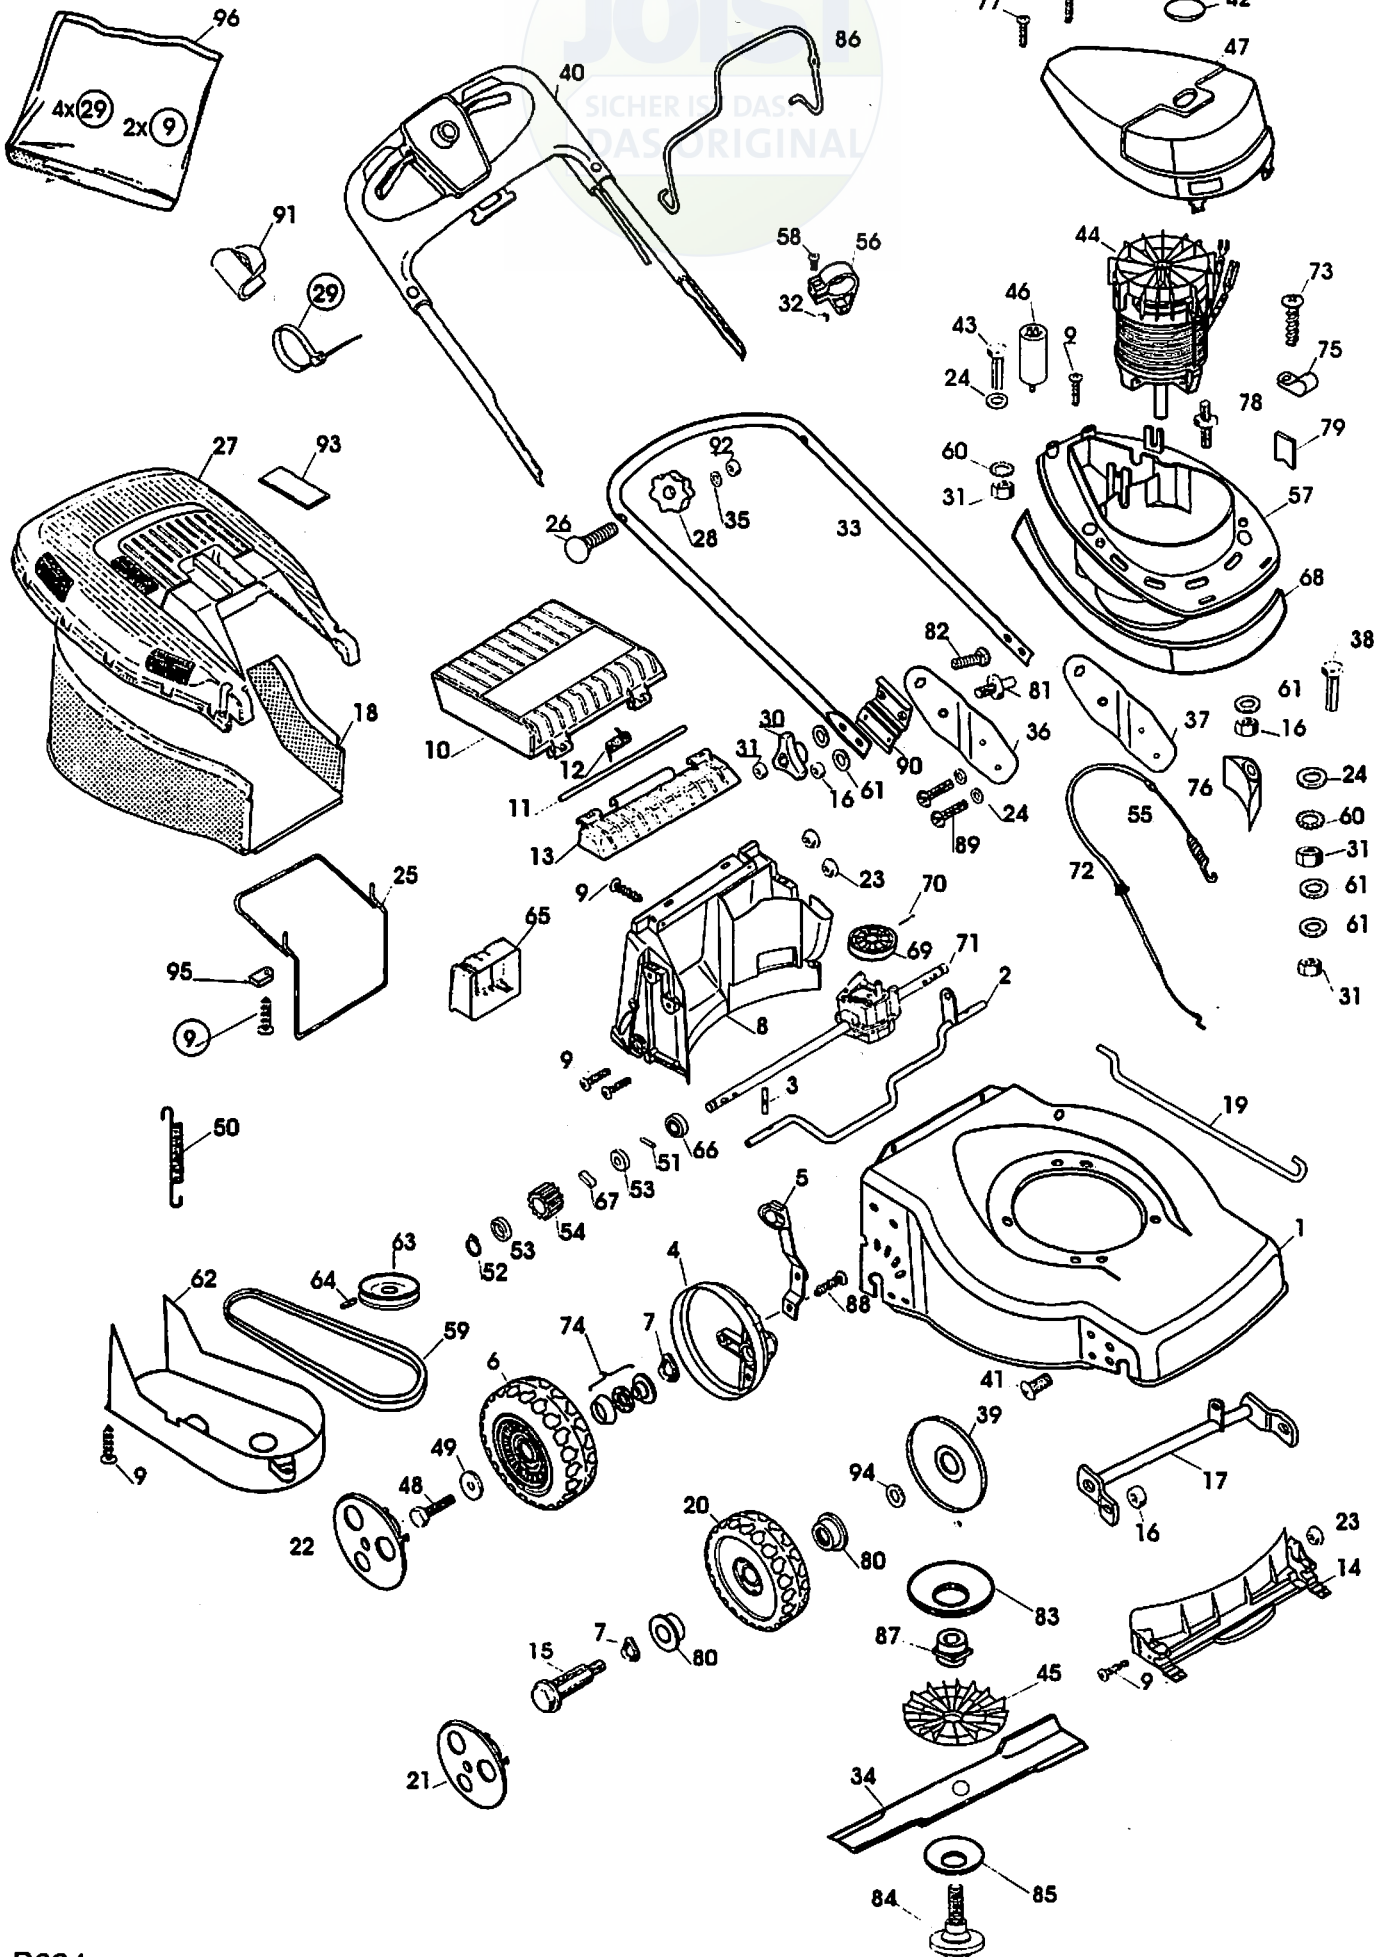

Ausgabe Issue 1999-1		Bild Nr. Picture No B024		VARIOLUX 45 EA		VARIOLUX 45 EA		Seite Page 24	
Pos. Fig.	Anzahl/Quantity			Artikel Nr. Part No	Bezeichnung	Description	Satz Kit	Anmerkung Notes	
X	1	1		1117-1144-04	Chassie	Chassis		Inkl. 74	
	2	1		1117-1173-01	Hinterachse	Shaft-backside			
	3	2		9595-0212-00	Spannstift	Locating pin			
	4	2		1117-1304-01	Raddeckel	Wheel protection cap			
	5	1		1117-1174-01	Höheneinstellhebe	Height adjust lever			
	6	2		1111-2665-01	Rad mit Kugellager	Wheel assy			
	7	4		9694-0003-00	Scheibe	Washer			
	8	1		1117-1146-01	Leitblech-hintere	Baffle-rear			
	9	18		9836-9516-12	Schraube	Screw			
	10	1		1117-1156-02	Klappe (schwarz)	Rear flap (black)			
	11	1		1117-1143-01	Achse	Shaft			
	12	1		1117-1126-01	Feder	Spring-rear flap			
	13	1		1117-1155-02	Klappehalterung	Rear flap holder			
	14	1		1117-1145-01	Leitblech-vordere	Baffle-front			
X	15	2		1111-3164-01	Radbolzen	Wheel axle bolt			
	16	8		9716-0831-02	Mutter	Nut			
	17	1		1117-1334-01	Vorderachse	Front shaft			
	18	1		1117-1128-01	Grasfangsack	Grass bag-lower			
	19	1		1117-1130-01	Höheneinstellstange	Connection rod			
X	20	2		1111-3163-01	Rad	Wheel			
	21	2		1111-2804-03	Nabenkapsel	Hub cap			
	22	2		1111-2815-03	Nabenkapsel-weiß	Hub cap-white			
	23	6		1117-1131-01	Mutter	Nut			
	24	7		9699-0028-02	Scheibe	Washer			
	25	1		1117-1127-01	Rahmen-Grasbehälter	Frame-grassbag			
	26	2		9899-3551-12	Schraube	Screw			
	27	1		1117-1157-02	Behälter-Oberteil	Upper grass bag	Inkl. 93 + 95		
	28	2		1111-3023-01	Verriegelungsrad	Locking knob			
	29	4		9579-0008-00	Kabelhalter	Cable holder			
	30	2		1117-1108-01	Griffknopf	Knob			
	31	6		9799-0831-02	Mutter	Nut			
	32	1		9799-0631-02	Mutter	Nut			
	33	1		1117-1311-01	Führungsholm-Untert.	Handlebar-lower part			
	34	1		1117-1260-01	Messer	Blade			
	35	2		9699-0025-02	Scheibe	Washer			
	36	1		1117-1310-01	Halter-rechts	Handle support-R.H.			
	37	1		1117-1309-01	Halter-links	Handle support-L.H.			
	38	1		9997-0880-16	Schraube	Screw			
	39	2		1117-1161-01	Radschutz	Wheel protection			
	40	1		1117-1388-01	Führungsh.m.Schalter	Handlebar w.switch	Inkl. 86 + 91		
	41	2		9865-0816-16	Schraube	Screw			
	42	1		1117-1357-01	• Fenster	• Window for cap			
	43	2		9997-0870-16	Schraube	Screw			
	44	1		1117-1308-01	El.Motor	El.motor	1800W		
	45	1		1117-1299-01	Ventilator	Impeller			
X	46	1		9400-0224-00	Kondensator	Capacitor			
	47	1		1117-1386-02	Motorhaube Kompl.	Motor cover assy	Inkl. 42		
	48	2		9997-0614-16	Schraube	Screw			
	49	2		1117-1175-01	Scheibe	Washer			
	50	1		1117-1120-01	Feder	Spring			
	51	2		9591-0011-00	Stift	Pin			
	52	2		1117-1083-01	Schließring	Safety ring			
	53	4		1111-2830-01	Stützscheibe	Support washer			
	54	2		1111-3075-01	Zahnrad	Gear wheel			
	55	1		1117-1367-01	Regulierdraht	Control cable			
	56	1		1117-1114-01	Drahhalter	Support	Inkl. 72		
X	57	1		1117-1372-02	Motorgehäuse	Motor mount			
	58	1		9865-0616-16	Schraube	Screw			
	59	1		1117-1113-01	Keilriemen	V-belt			
	60	3		9678-0009-02	Schloßscheibe	Lock washer			
	61	10		9699-0062-02	Scheibe	Flat washer			
	62	1		1117-1147-01	Riemenschutz	Transmission cap			
	63	1		1117-1122-01	Riemenscheibe	Pulley			