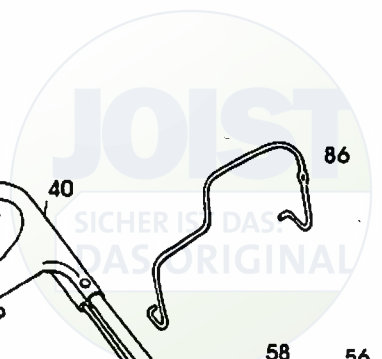

Ausgabe Issue 1999-1		Bild Nr. Picture No B024		VARIOLUX 45 EA		VARIOLUX 45 EA		Seite Page 24	
Pos. Fig.	Anzahl/Quantity			Artikel Nr. Part No	Bezeichnung	Description	Satz Kit	Anmerkung Notes	
X	1	1		1117-1144-04	Chassie	Chassis		Inkl. 74	
	2	1		1117-1173-01	Hinterachse	Shaft-backside			
	3	2		9595-0212-00	Spannstift	Locating pin			
	4	2		1117-1304-01	Raddeckel	Wheel protection cap			
	5	1		1117-1174-01	Höheneinstellhebe	Height adjust lever			
	6	2		1111-2665-01	Rad mit Kugellager	Wheel assy			
	7	4		9694-0003-00	Scheibe	Washer			
	8	1		1117-1146-01	Leitblech-hintere	Baffle-rear			
	9	18		9836-9516-12	Schraube	Screw			
	10	1		1117-1156-02	Klappe (schwarz)	Rear flap (black)			
	11	1		1117-1143-01	Achse	Shaft			
	12	1		1117-1126-01	Feder	Spring-rear flap			
	13	1		1117-1155-02	Klappehalterung	Rear flap holder			
	14	1		1117-1145-01	Leitblech-vordere	Baffle-front			
X	15	2		1111-3164-01	Radbolzen	Wheel axle bolt			
	16	8		9716-0831-02	Mutter	Nut			
	17	1		1117-1334-01	Vorderachse	Front shaft			
	18	1		1117-1128-01	Grasfangsack	Grass bag-lower			
	19	1		1117-1130-01	Höheneinstellstange	Connection rod			
X	20	2		1111-3163-01	Rad	Wheel			
	21	2		1111-2804-03	Nabenkapsel	Hub cap			
	22	2		1111-2815-03	Nabenkapsel-weiß	Hub cap-white			
	23	6		1117-1131-01	Mutter	Nut			
	24	7		9699-0028-02	Scheibe	Washer			
	25	1		1117-1127-01	Rahmen-Grasbehälter	Frame-grassbag			
	26	2		9899-3551-12	Schraube	Screw			
	27	1		1117-1157-02	Behälter-Oberteil	Upper grass bag	Inkl. 93 + 95		
	28	2		1111-3023-01	Verriegelungsrad	Locking knob			
	29	4		9579-0008-00	Kabelhalter	Cable holder			
	30	2		1117-1108-01	Griffknopf	Knob			
	31	6		9799-0831-02	Mutter	Nut			
	32	1		9799-0631-02	Mutter	Nut			
	33	1		1117-1311-01	Führungsholm-Untert.	Handlebar-lower part			
	34	1		1117-1260-01	Messer	Blade			
	35	2		9699-0025-02	Scheibe	Washer			
	36	1		1117-1310-01	Halter-rechts	Handle support-R.H.			
	37	1		1117-1309-01	Halter-links	Handle support-L.H.			
	38	1		9997-0880-16	Schraube	Screw			
	39	2		1117-1161-01	Radschutz	Wheel protection			
	40	1		1117-1388-01	Führungsh.m.Schalter	Handlebar w.switch	Inkl. 86 + 91		
	41	2		9865-0816-16	Schraube	Screw			
	42	1		1117-1357-01	• Fenster	• Window for cap			
	43	2		9997-0870-16	Schraube	Screw			
	44	1		1117-1308-01	El.Motor	El.motor	1800W		
	45	1		1117-1299-01	Ventilator	Impeller			
X	46	1		9400-0224-00	Kondensator	Capacitor			
	47	1		1117-1386-02	Motorhaube Kompl.	Motor cover assy	Inkl. 42		
	48	2		9997-0614-16	Schraube	Screw			
	49	2		1117-1175-01	Scheibe	Washer			
	50	1		1117-1120-01	Feder	Spring			
	51	2		9591-0011-00	Stift	Pin			
	52	2		1117-1083-01	Schließring	Safety ring			
	53	4		1111-2830-01	Stützscheibe	Support washer			
	54	2		1111-3075-01	Zahnrad	Gear wheel			
	55	1		1117-1367-01	Regulierdraht	Control cable			
	56	1		1117-1114-01	Drahhalter	Support	Inkl. 72		
X	57	1		1117-1372-02	Motorgehäuse	Motor mount			
	58	1		9865-0616-16	Schraube	Screw			
	59	1		1117-1113-01	Keilriemen	V-belt			
	60	3		9678-0009-02	Schloßscheibe	Lock washer			
	61	10		9699-0062-02	Scheibe	Flat washer			
	62	1		1117-1147-01	Riemenschutz	Transmission cap			
	63	1		1117-1122-01	Riemenscheibe	Pulley			