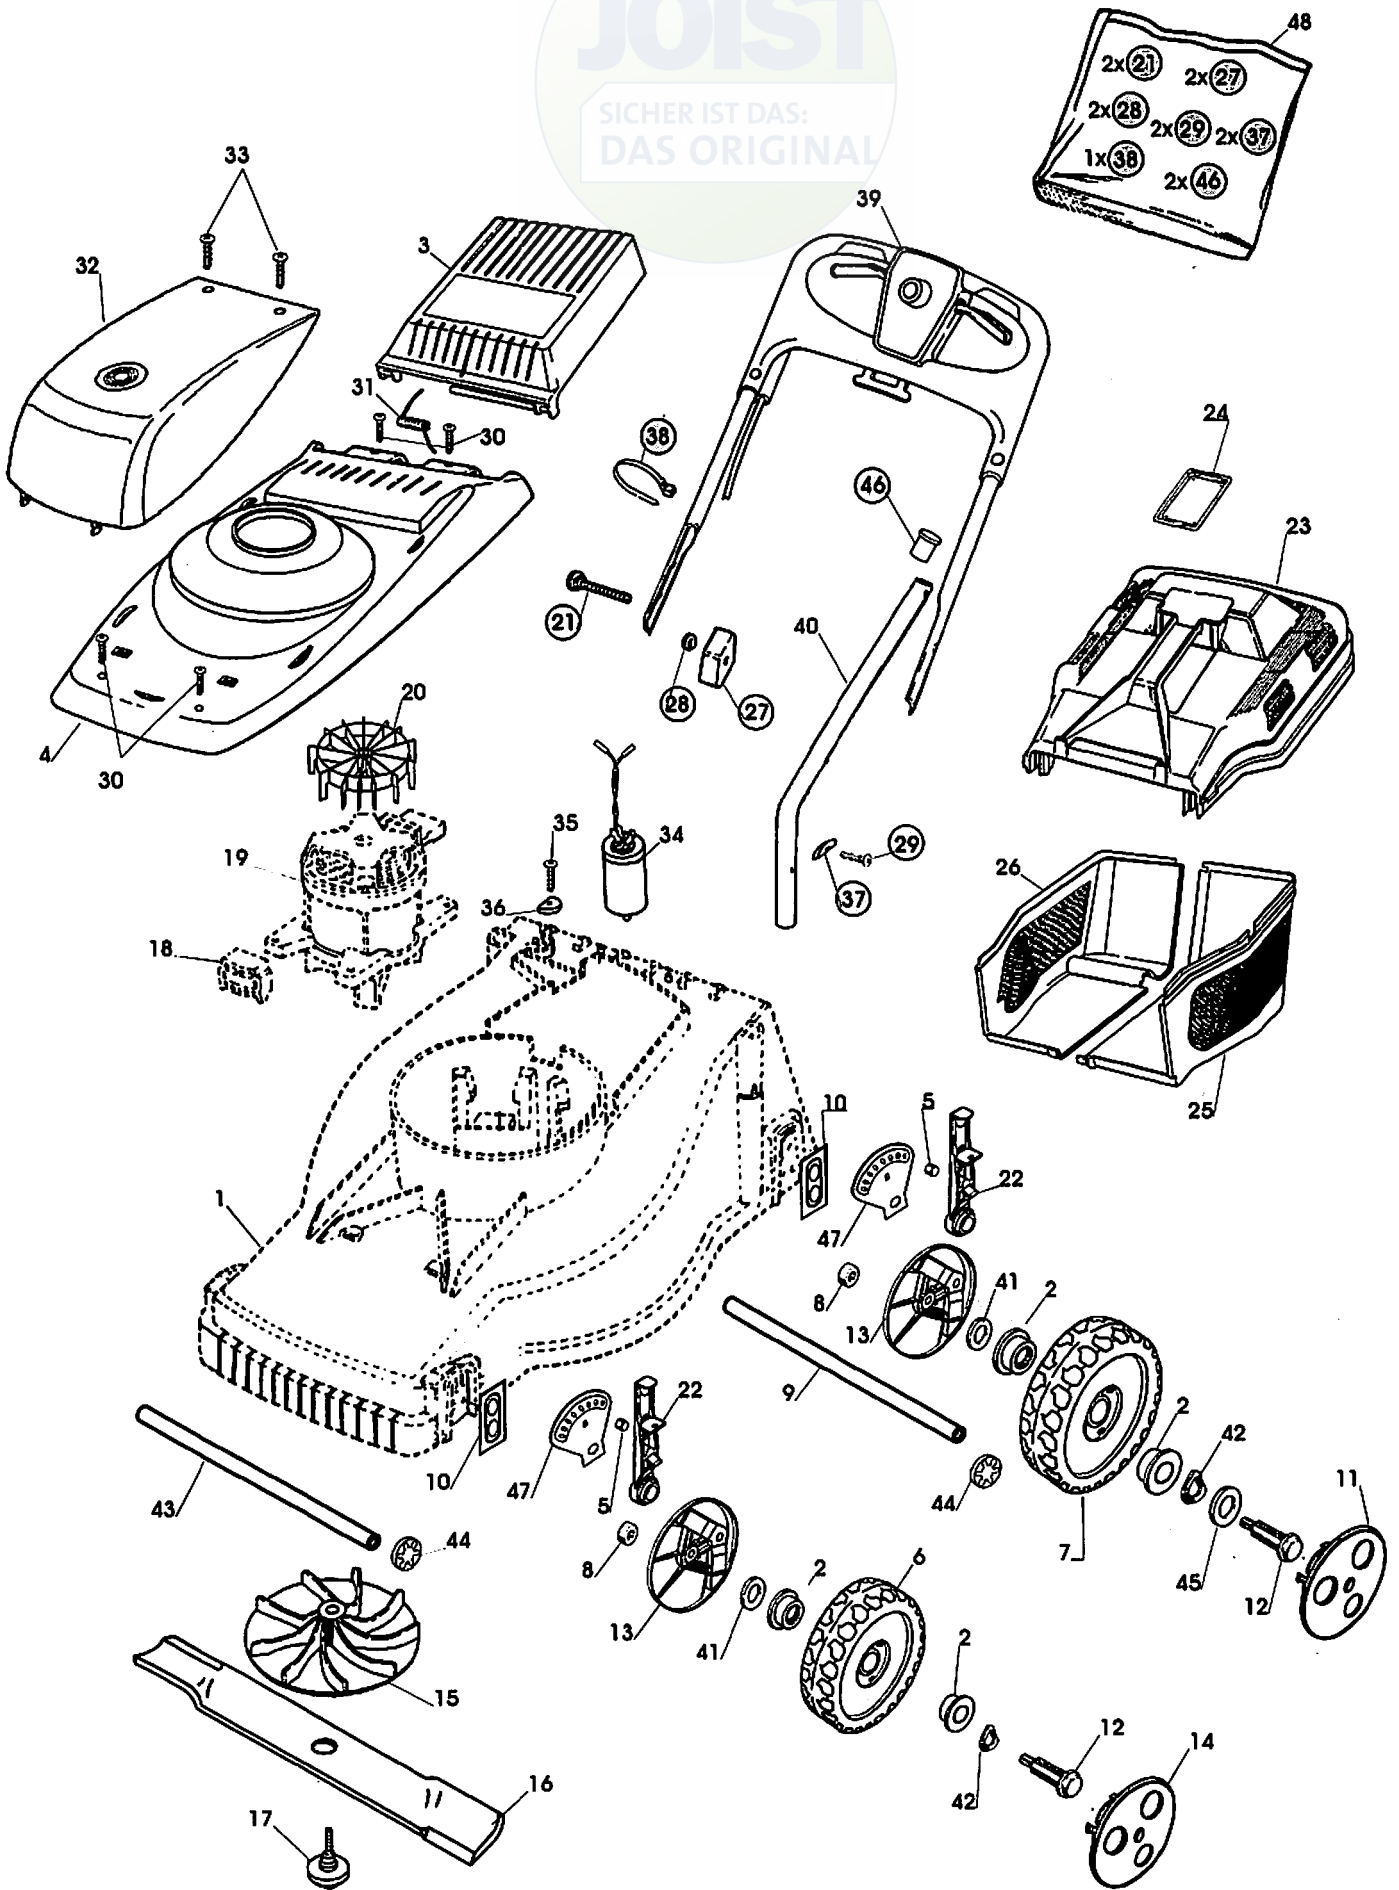

JOIST

SICHER IST DAS:
DAS ORIGINAL

Ausgabe Issue 1999-1		Bild Nr. Picture No B022		VARIOLUX 40 EM		VARIOLUX 40 EM		Seite Page 18	
Pos. Fig.	Anzahl/Quantity			Artikel Nr. Part No	Bezeichnung	Description	Satz Kit	Anmerkung Notes	
X	1	1		1117-1317-02	Chassie.....	Chassis			
X	2	8		9549-0053-00	Kugellager	Ball bearing			
X	3	1		1111-3103-02	Klappe-schwarz	Flap-black.....			
X	4	1		1117-1318-02	Motorbefestigung	Motor mount.....			
	5	4		1117-1215-01	• Achse.....	• Pin.....			
X	6	2		1111-3163-01	Rad.....	Wheel.....			
X	7	2		1111-3238-01	Rad.....	Wheel.....			
	8	4		9716-0831-02	Mutter.....	Nut.....			
	9	1		1117-1381-01	Radachse.....	Shaft			
	10	4		1117-1379-01	Radblech	Wheel plate			
	11	2		1111-2815-03	Nabenkapsel-weiß	Hub cap-white.....			
X	12	4		1111-3164-01	Radbolzen.....	Wheel axle bolt.....			
	13	4		1117-1376-01	Radschild.....	Wheel lever			
	14	2		1111-2804-03	Nabenkapsel	Hub cap.....			
	15	1		1111-3137-01	Ventilator/Messerhalt.....	Fan/blade holder			
	16	1		1117-1273-01	Messer.....	Blade			
	17	1		1117-1169-01	Messerbolzen	Blade bolt.....			
X	18	4		1111-2757-02	Motoraufhängung.....	Motor mount block			
	19	1		1117-1366-01	El.Motor.....	El.motor			
	20	1		1117-1370-01	Gebälse.....	Fan.....			
	21	2		9899-3551-12	Schraube	Screw			
	22	4		1117-1228-01	Einstellhebel	Adjusting lever			
X	23	1		1117-1345-02	Grassamlerdeckel	Grass bag cover		Inkl. 5	
	24	1		1111-2764-01	• Deckel.....	• Cover.....		Inkl. 24	
X	25	1		1111-3106-01	Grassamler-Unterteil	Collector-lower part			
X	26	1		1111-3116-01	Grassamler-Unterteil	Collector-lower part			
	27	2		1111-0035-01	Verriegelungsrad	Locking knob			
	28	2		9699-0025-02	Scheibe.....	Washer.....			
	29	2		9847-7909-16	Schraube	Screw			
	30	5		9836-9516-12	Schraube	Screw			
	31	1		1111-2792-01	Feder	Spring			
	32	1		1117-1305-01	Motordeckel-grün.....	Motor cover-green.....			
	33	2		9836-9116-12	Schraube	Screw			
	34	1		9400-0265-00	Kondensator	Condensator			
	35	1		9836-9110-12	Schraube	Screw			
X	36	1		1111-2765-01	Kabelklemme.....	Cable lock			
	37	2		1111-3136-01	Scheibe.....	Washer.....			
	38	1		9579-0008-00	Kabelhalter.....	Cable holder.....			
	39	1		1117-1389-01	Führungsh.m.Schalter	Handlebar w.switch.....			
	40	1		1117-1383-01	Führungsrohr-L	Handlebar tube-L.H.			
	40	1		1117-1384-01	Führungsrohr-R.....	Handlebar tube-R.H.			
	41	4		9699-0062-02	Scheibe.....	Flat washer.....			
	42	4		9694-0003-00	Scheibe.....	Washer.....			
	43	1		1117-1380-01	Radachse.....	Wheel shaft			
	44	4		1117-1356-01	Schloßscheibe	Lock washer.....			
	45	2		9699-0037-02	Scheibe.....	Washer.....			
	46	2		1117-1371-01	Propfen.....	Cap.....			
	47	4		1117-1382-01	Höheneinstellsegment	Sector			
X	48	1		1117-3024-01	Montagesatz	Assy kit			