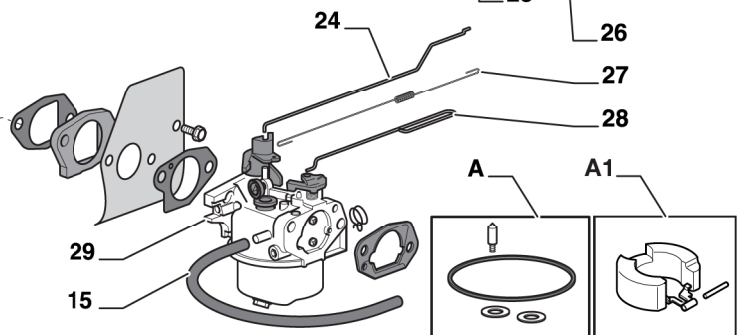

WBE0701

160 cc

2009

104.0

1 / 6

N.	CODE	Q.TY	DESCRIZIONE	DESCRIPTION	DESCRIPTION	BESCHREIBUNG
1	118550276/0	1	ASS. AVVIATORE	STARTER ASSY	DÉMARREUR	SET STARTER
2	118550336/0	1	DADO	NUT	ECROU	MUTTER
3	118550335/0	1	COPPA AVVIAMENTO	STARTER CUP	COUPE DÉMARREUR	STARTERGEHÄUSE
4	118550254/0	1	VENTOLA VOLANO	FLYWHEEL FAN	VENTILATEUR	GEBLÄSE
5	118550253/0	1	ASS. VOLANO C/MASSE	FLYWHEEL ASS.Y	ENS. VOLANT	SCHWUNGRAD MAGNET
6	118550301/0	1	PRIGIONIERO	STUD BOLT	PRISONNIER	STIFTSCHRAUBE
7	118550255/0	1	BOBINA ELETTRONICA	ELETTRONIC COIL	BOBINE ÉLECTRONIQUE	ELEKTRONIKSPULE
9	118550274/0	1	IMPUGNATURA AVVIAMENTO	STARTER HANDLE	POIGNEE DEMARREUR	ANLASSERGRIFF
10	118550275/0	1	KIT AGGANCI AVVIATORE	STARTER PAWL SET	KIT ACCROCHAGE DEMARREUR	ANLASSER-EINSPANNSATZ
11	118550258/1	1	ASS. FILTRO ARIA	AIR CLEANER ASSY	ENS. FILTRE A AIR	LUFTFILTER
12	118550378/0	1	ASS. GUARNIZIONE SFIATO OLIO	GASKET ASSY	ENS. GARNITURES	SATZ DICHTUNGEN
13	118550376/0	1	ASS. FRENO VOLANO	FLYWHEEL BRAKE SWITCH ASSY	FREIN VOLANT	BREMSE
14	118550302/0	2	PRIGIONIERO	STUD BOLT	PRISONNIER	STIFTSCHRAUBE
15	118550340/0	1	TUBO CARBURANTE	FUEL PIPE	CONDUITE COMBUSTIBLE	KRAFTSTOFFLEITUNG
16	118550259/0	1	COMANDO ACCELERATORE	REMOTE CONTROL ASSY	COMAND DU ACCELERATEUR	GASGESTANGE
17	118550298/0	2	PRIGIONIERO	STUD BOLT	PRISONNIER	STIFTSCHRAUBE
18	118550339/0	1	TAPPO SERBATOIO	FUEL CAP	BOUCHON RESERVOIR	TANKEINFÜLLSTOPFEN
19	118550314/0	1	FILTRO CARBURANTE	FUEL FILTER	FILTRE CARBURANT	TREIBSTOFFFILTER
20	118550316/0	1	SERBATOIO	TANK	RESERVOIR	TANK
21	118550257/0	1	ELEMENTO FILTRANTE	AIR FILTER	ELEMENT FILTRANT	FILTERELEMENT
21A	118550396/0	1	COPERCHIO FILTRO ARIA	AIR CLEANER COVER	COUVERCLE FILTRE AIR	LUFTFILTERDECKEL
22	118550337/0	1	FERMAGLIO CAVO	CASING CLAMP	BOUCLE CABLE	KABELKLEMME
23	118550338/0	1	VITE	SCREW	VIS	SCHRAUBE
24	118550397/0	1	ASTINA ACCELERATORE	GOVERNOR LINK	LIEN DE GOUVERNEUR	REGLERZUGSTANGE
25	118550260/0	1	MOLLA	SPRING	RESSORT	FEDER
26	118550266/0	1	LEVA COMANDO ACC.	ARM GOVERNOR ASSY	ENS. GOUVERNEUR LEVIER	HEBEL
27	118550263/0	1	MOLLA	SPRING	RESSORT	FEDER
28	118550264/0	1	LEVA COMADO ARIA	CHOKE CONTROL ROD	LEVIER AIR	CHOKERHEBEL
29	118550251/0	1	CARBURATORE	CARBURETTOR	CARBURATEUR	VERGASER
30	118550315/0	1	PRIGIONIERO	STUD BOLT	PRISONNIER	STIFTSCHRAUBE
A	118550389/0	1	KIT RIPARAZIONE	KIT REPAIR	KIT RÉPARATION	SATZ REPARATUR
A1	118550388/0	1	KIT RIPARAZIONE CARBURATORE	KIT REPAIR, CARBURETTOR	KIT RÉPARATION CARBURETEUR	SATZ REPARATUR, VERGASER
B	118550248/0	1	ASS. GURANIZIONI CARBURATORE	GASKET CARBURETTOR ASSY	ENS. GARNITURES CARBURATEUR	SATZ DICHTUNGEN FÜR VERGASER