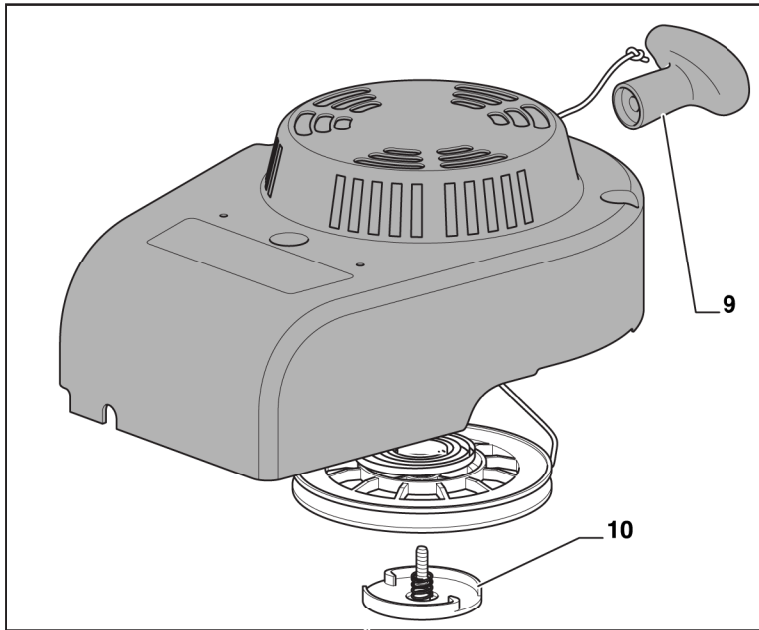

WBE0701

160 cc

2009

104.0

1 / 6

N.	CODE	Q.TY	DESCRIZIONE	DESCRIPTION	DESCRIPTION	BESCHREIBUNG
1	118550276/0	1	ASS. AVVIATORE	STARTER ASSY	DÉMARREUR	SET STARTER
2	118550336/0	1	DADO	NUT	ECROU	MUTTER
3	118550335/0	1	COPPA AVVIAMENTO	STARTER CUP	COUPE DÉMARREUR	STARTERGEHÄUSE
4	118550254/0	1	VENTOLA VOLANO	FLYWHEEL FAN	VENTILATEUR	GEBLÄSE
5	118550253/0	1	ASS. VOLANO C/MASSE	FLYWHEEL ASS.Y	ENS. VOLANT	SCHWUNGRAD MAGNET
6	118550301/0	1	PRIGIONIERO	STUD BOLT	PRISONNIER	STIFTSCHRAUBE
7	118550255/0	1	BOBINA ELETTRONICA	ELETTRONIC COIL	BOBINE ÉLECTRONIQUE	ELEKTRONIKSPULE
9	118550274/0	1	IMPUGNATURA AVVIAMENTO	STARTER HANDLE	POIGNEE DEMARREUR	ANLASSERGRIFF
10	118550275/0	1	KIT AGGANCI AVVIATORE	STARTER PAWL SET	KIT ACCROCHAGE DEMARREUR	ANLASSER-EINSPANNSATZ
11	118550258/1	1	ASS. FILTRO ARIA	AIR CLEANER ASSY	ENS. FILTRE A AIR	LUFTFILTER
12	118550378/0	1	ASS. GUARNIZIONE SFIATO OLIO	GASKET ASSY	ENS. GARNITURES	SATZ DICHTUNGEN
13	118550376/0	1	ASS. FRENO VOLANO	FLYWHEEL BRAKE SWITCH ASSY	FREIN VOLANT	BREMSE
14	118550302/0	2	PRIGIONIERO	STUD BOLT	PRISONNIER	STIFTSCHRAUBE
15	118550340/0	1	TUBO CARBURANTE	FUEL PIPE	CONDUITE COMBUSTIBLE	KRAFTSTOFFLEITUNG
16	118550259/0	1	COMANDO ACCELERATORE	REMOTE CONTROL ASSY	COMAND DU ACCELERATEUR	GASGESTANGE
17	118550298/0	2	PRIGIONIERO	STUD BOLT	PRISONNIER	STIFTSCHRAUBE
18	118550339/0	1	TAPPO SERBATOIO	FUEL CAP	BOUCHON RESERVOIR	TANKEINFÜLLSTOPFEN
19	118550314/0	1	FILTRO CARBURANTE	FUEL FILTER	FILTRE CARBURANT	TREIBSTOFFFILTER
20	118550316/0	1	SERBATOIO	TANK	RESERVOIR	TANK
21	118550257/0	1	ELEMENTO FILTRANTE	AIR FILTER	ELEMENT FILTRANT	FILTERELEMENT
21A	118550396/0	1	COPERCHIO FILTRO ARIA	AIR CLEANER COVER	COUVERCLE FILTRE AIR	LUFTFILTERDECKEL
22	118550337/0	1	FERMAGLIO CAVO	CASING CLAMP	BOUCLE CABLE	KABELKLEMME
23	118550338/0	1	VITE	SCREW	VIS	SCHRAUBE
24	118550397/0	1	ASTINA ACCELERATORE	GOVERNOR LINK	LIEN DE GOUVERNEUR	REGLERZUGSTANGE
25	118550260/0	1	MOLLA	SPRING	RESSORT	FEDER
26	118550266/0	1	LEVA COMANDO ACC.	ARM GOVERNOR ASSY	ENS. GOUVERNEUR LEVIER	HEBEL
27	118550263/0	1	MOLLA	SPRING	RESSORT	FEDER
28	118550264/0	1	LEVA COMADO ARIA	CHOKE CONTROL ROD	LEVIER AIR	CHOKERHEBEL
29	118550251/0	1	CARBURATORE	CARBURETTOR	CARBURATEUR	VERGASER
30	118550315/0	1	PRIGIONIERO	STUD BOLT	PRISONNIER	STIFTSCHRAUBE
A	118550389/0	1	KIT RIPARAZIONE	KIT REPAIR	KIT RÉPARATION	SATZ REPARATUR
A1	118550388/0	1	KIT RIPARAZIONE CARBURATORE	KIT REPAIR, CARBURETTOR	KIT RÉPARATION CARBURETEUR	SATZ REPARATUR, VERGASER
B	118550248/0	1	ASS. GURANIZIONI CARBURATORE	GASKET CARBURETTOR ASSY	ENS. GARNITURES CARBURATEUR	SATZ DICHTUNGEN FÜR VERGASER