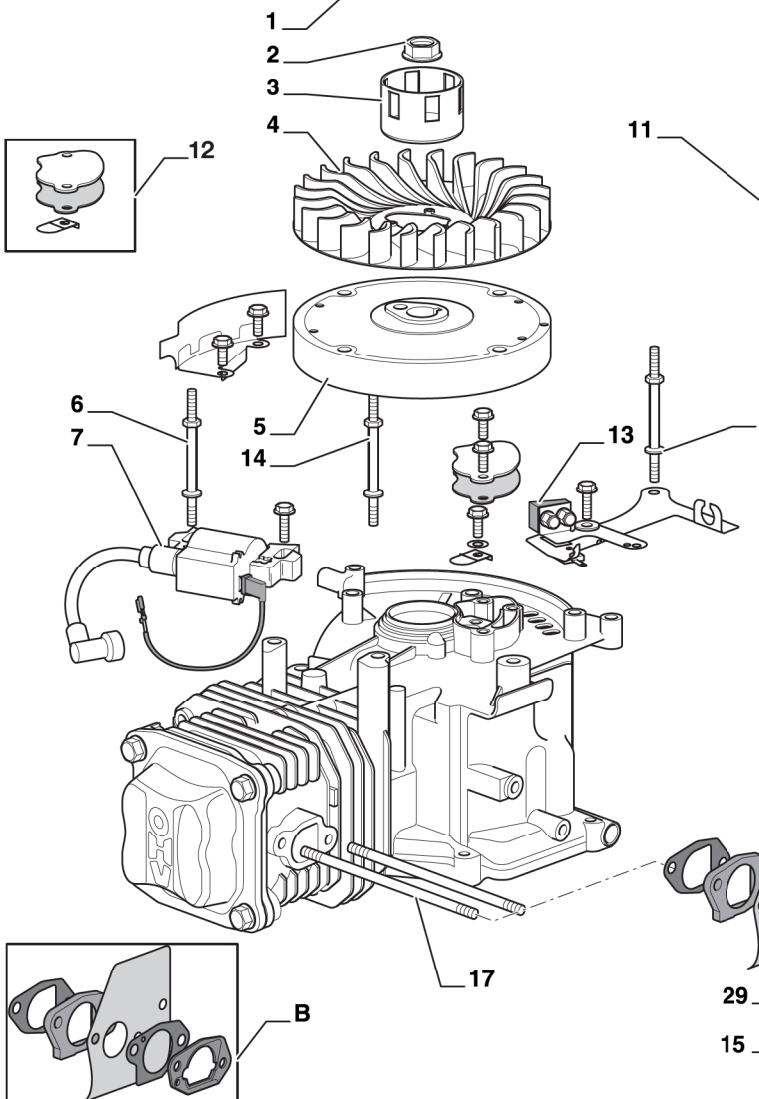

WBE0701

160 cc

2009

104.0

1 / 6

N.	CODE	Q.TY	DESCRIZIONE	DESCRIPTION	DESCRIPTION	BESCHREIBUNG
1	118550276/0	1	ASS. AVVIATORE	STARTER ASSY	DÉMARREUR	SET STARTER
2	118550336/0	1	DADO	NUT	ECROU	MUTTER
3	118550335/0	1	COPPA AVVIAMENTO	STARTER CUP	COUPE DÉMARREUR	STARTERGEHÄUSE
4	118550254/0	1	VENTOLA VOLANO	FLYWHEEL FAN	VENTILATEUR	GEBLÄSE
5	118550253/0	1	ASS. VOLANO C/MASSE	FLYWHEEL ASS.Y	ENS. VOLANT	SCHWUNGRAD MAGNET
6	118550301/0	1	PRIGIONIERO	STUD BOLT	PRISONNIER	STIFTSCHRAUBE
7	118550255/0	1	BOBINA ELETTRONICA	ELETTRONIC COIL	BOBINE ÉLECTRONIQUE	ELEKTRONIKSPULE
9	118550274/0	1	IMPUGNATURA AVVIAMENTO	STARTER HANDLE	POIGNEE DEMARREUR	ANLASSERGRIFF
10	118550275/0	1	KIT AGGANCI AVVIATORE	STARTER PAWL SET	KIT ACCROCHAGE DEMARREUR	ANLASSER-EINSPANNSATZ
11	118550258/1	1	ASS. FILTRO ARIA	AIR CLEANER ASSY	ENS. FILTRE A AIR	LUFTFILTER
12	118550378/0	1	ASS. GUARNIZIONE SFIATO OLIO	GASKET ASSY	ENS. GARNITURES	SATZ DICHTUNGEN
13	118550376/0	1	ASS. FRENO VOLANO	FLYWHEEL BRAKE SWITCH ASSY	FREIN VOLANT	BREMSE
14	118550302/0	2	PRIGIONIERO	STUD BOLT	PRISONNIER	STIFTSCHRAUBE
15	118550340/0	1	TUBO CARBURANTE	FUEL PIPE	CONDUITE COMBUSTIBLE	KRAFTSTOFFLEITUNG
16	118550259/0	1	COMANDO ACCELERATORE	REMOTE CONTROL ASSY	COMAND DU ACCELERATEUR	GASGESTANGE
17	118550298/0	2	PRIGIONIERO	STUD BOLT	PRISONNIER	STIFTSCHRAUBE
18	118550339/0	1	TAPPO SERBATOIO	FUEL CAP	BOUCHON RESERVOIR	TANKEINFÜLLSTOPFEN
19	118550314/0	1	FILTRO CARBURANTE	FUEL FILTER	FILTRE CARBURANT	TREIBSTOFFFILTER
20	118550316/0	1	SERBATOIO	TANK	RESERVOIR	TANK
21	118550257/0	1	ELEMENTO FILTRANTE	AIR FILTER	ELEMENT FILTRANT	FILTERELEMENT
21A	118550396/0	1	COPERCHIO FILTRO ARIA	AIR CLEANER COVER	COUVERCLE FILTRE AIR	LUFTFILTERDECKEL
22	118550337/0	1	FERMAGLIO CAVO	CASING CLAMP	BOUCLE CABLE	KABELKLEMME
23	118550338/0	1	VITE	SCREW	VIS	SCHRAUBE
24	118550397/0	1	ASTINA ACCELERATORE	GOVERNOR LINK	LIEN DE GOUVERNEUR	REGLERZUGSTANGE
25	118550260/0	1	MOLLA	SPRING	RESSORT	FEDER
26	118550266/0	1	LEVA COMANDO ACC.	ARM GOVERNOR ASSY	ENS. GOUVERNEUR LEVIER	HEBEL
27	118550263/0	1	MOLLA	SPRING	RESSORT	FEDER
28	118550264/0	1	LEVA COMADO ARIA	CHOKE CONTROL ROD	LEVIER AIR	CHOKERHEBEL
29	118550251/0	1	CARBURATORE	CARBURETTOR	CARBURATEUR	VERGASER
30	118550315/0	1	PRIGIONIERO	STUD BOLT	PRISONNIER	STIFTSCHRAUBE
A	118550389/0	1	KIT RIPARAZIONE	KIT REPAIR	KIT RÉPARATION	SATZ REPARATUR
A1	118550388/0	1	KIT RIPARAZIONE CARBURATORE	KIT REPAIR, CARBURETTOR	KIT RÉPARATION CARBURETEUR	SATZ REPARATUR, VERGASER
B	118550248/0	1	ASS. GURANIZIONI CARBURATORE	GASKET CARBURETTOR ASSY	ENS. GARNITURES CARBURATEUR	SATZ DICHTUNGEN FÜR VERGASER