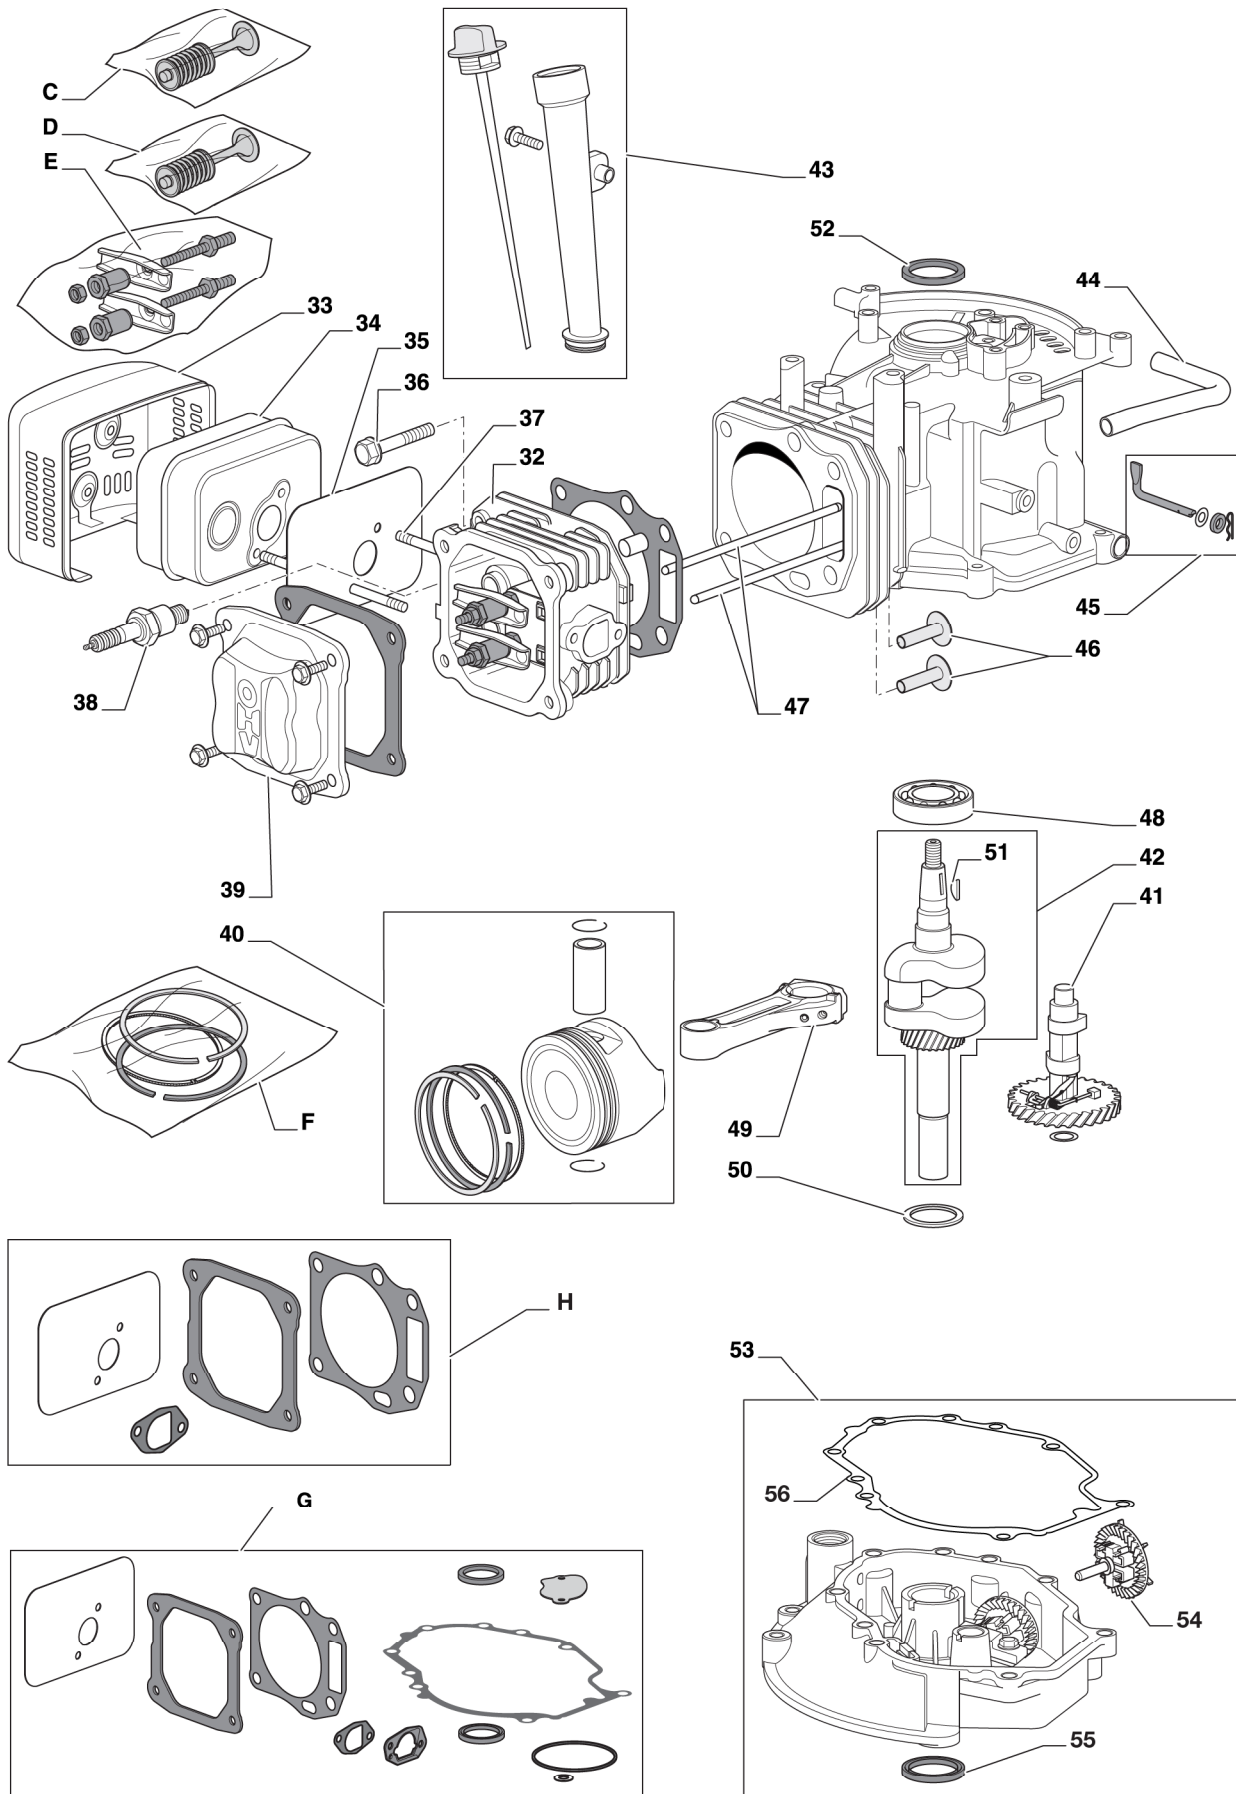

WBE0701

160 cc

2009

104.0

3 / 6

N.	CODE	Q.TY	DESCRIZIONE	DESCRIPTION	DESCRIPTION	BESCHREIBUNG
32	118550244/0	1	ASS. TESTA CILINDRO	CYLINDER HEAD ASSY	ENS. CULASSE DU CYLINDRE	ZYLINDERKOPF
33	118550268/1	1	PROTEZIONE SILENZIATORE	MUFFLER GUARD	PROTECTION SILENCIEUX	SCHALLDÄMPFERSCHUTZ
34	118550269/0	1	SILENZIATORE	MUFFLER	SILENCIEUX	SCHALLDÄMPFER
35	118550270/0	1	GUARNIZIONE SILENZIATORE	GASKET, MUFFLER	GARNITURE SILENCIEUX	SCHALLDÄMPFERDICHTUNG
36	118550297/0	4	VITE	SCREW	VIS	SCHRAUBE
37	118550298/0	2	PRIGIONIERO	STUD BOLT	PRISONNIER	STIFTSCHRAUBE
38	9400-0244-00	1	CANDELA	SPARK PLUG	BOUGIE	ZÜNDKERZE
39	118550296/1	1	COPERCHIO VALVOLE	COVER COMP., HEAD	CACHE-SOUPAPES	VENTILABDECKUNG
40	118550278/0	1	ASS. PISTONE	PISTON ASSY	ENS.PISTON	SET KOLBEN
41	118550271/0	1	ALBERO CAMME	CAMSHAFT ASSY	ARBRE À CAMES	NOCKENWELLE
42	118550281/0	1	ASS. ALBERO MOTORE	CRANKSHAFT	ARBRE MOTEUR	SET MOTORWELLE
43	118550311/0	1	ASS. TUBO LIVELLO OLIO	OIL FILLER ASSY	ENSEMBLE TUYAU NIVEAU HUILE	GESAMTANSICHT ÖLSTANDROHR
44	118550377/0	1	TUBO SFIATO	BREATHER FULE PIPE	TUYAU SOUPIRAIL	ENTLÜFTERROHR
45	118550308/0	1	ASS. ALBERO REGOLATORE	SHAFT, GOVERNOR ARM ASSY	TRINGLE COMMANDE DE PUISSANCE DE CARBURATEUR	VERGASERLEISTUNGSEBEL- GESTÄNGE
46	118550291/0	1	ASS. ALZAVALVOLE	VALVE LIFTER ASSY	ENS. POUSSOIR DE VALVE	SATZ VENTILHEBER
47	118550289/0	1	ASS. ASTE DI PUNTERIA	PUSH RODS ASSY	ENS. TIGE	SATZ STANGE
48	118550280/0	1	CUSCINETTO	BEARING	ROULEMENT	KUEGELLAGER
49	118550284/0	1	ASS. BIELLA MOTORE	CONNECTING ROD ASSY	ENS. BIELLE	SET PLEUELSTANGE
50	118550283/0	1	RONDELLA	WASHER	RONDELLE	SCHEIBE
51	118550288/0	1	LINGUETTA PER VOLANO	FLYWHEEL KEY	LANGUETTE POUR VOLANT	LASCHE F. SCHWUNGRAD
52	118550300/0	1	ANELLO DI TENUTA	OIL SEAL	ANNEAU DE TENUE	DICHTRING
53	118550383/0	1	ASS. CARTER MOTORE	CRANKCASE COVER ASSY	ENS. CARTER MOTEUR	SATZ MOTORGEHÄUSE
54	118550312/0	1	ASS. REGOLATORE	SPEED GOVERNOR ASSY	ENS. RÉGULATEUR DE VITESSE	SATZ DREZAHLEGLER
55	118550379/0	1	ANELLO DI TENUTA	OIL SEAL	ANNEAU DE TENUE	DICHTRING
56	118550380/0	1	GUARNIZIONE CARTER MOTORE	CRANKCASE GASKET	GARNITURE CARTER	GEHÄUSEDICHTUNG
C	118550292/0	1	ASS. VALVOLA ASPIRAZIONE	INTAKE VALVE ASSY	ENS. SOUPAPE ASPIRATION	SATZ ANSAUGVENTIL
D	118550294/0	1	ASS. VALVOLA SCARICO	EXHAUST VALVE ASSY	ENS. SOUPAPE ÉVACUATION	SATZ ABFLUSSVENTIL
E	118550273/0	1	SET BILANCIERI VALVOLE	VALVE ARM SET	ENS. CULBUTEUR	SATZ KIPPEBEL
F	118550286/0	1	ASS. FASCE ELASTICHE	PISTON, RING SET	ENS. BAGUES ÉLASTIQUES	SET ELASTISCHE RINGE
G	118550404/0	1	ASS. GUARNIZIONI MOTORE	ENGINE GASKET SET	KIT GARNITURES MOTEUR	SATZ DICHTUNGEN MOTOR
H	118550406/0	1	ASS. GUARNIZIONI TESTA CILINDRO	CYLINDER HEAD GASKET SET	CULASSE CYLINDRE KIT GARNITURES	SATZ DICHTUNGEN ZYLINDERKOPF