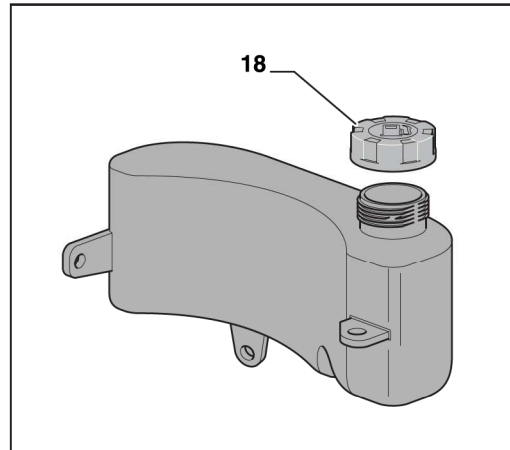

WBE0701

160 cc

2009

104.0

1 / 6

N.	CODE	Q.TY	DESCRIZIONE	DESCRIPTION	DESCRIPTION	BESCHREIBUNG
1	118550276/0	1	ASS. AVVIATORE	STARTER ASSY	DÉMARREUR	SET STARTER
2	118550336/0	1	DADO	NUT	ECROU	MUTTER
3	118550335/0	1	COPPA AVVIAMENTO	STARTER CUP	COUPE DÉMARREUR	STARTERGEHÄUSE
4	118550254/0	1	VENTOLA VOLANO	FLYWHEEL FAN	VENTILATEUR	GEBLÄSE
5	118550253/0	1	ASS. VOLANO C/MASSE	FLYWHEEL ASS.Y	ENS. VOLANT	SCHWUNGRAD MAGNET
6	118550301/0	1	PRIGIONIERO	STUD BOLT	PRISONNIER	STIFTSCHRAUBE
7	118550255/0	1	BOBINA ELETTRONICA	ELETTRONIC COIL	BOBINE ÉLECTRONIQUE	ELEKTRONIKSPULE
9	118550274/0	1	IMPUGNATURA AVVIAMENTO	STARTER HANDLE	POIGNEE DEMARREUR	ANLASSERGRIFF
10	118550275/0	1	KIT AGGANCI AVVIATORE	STARTER PAWL SET	KIT ACCROCHAGE DEMARREUR	ANLASSER-EINSPANNSATZ
11	118550258/1	1	ASS. FILTRO ARIA	AIR CLEANER ASSY	ENS. FILTRE A AIR	LUFTFILTER
12	118550378/0	1	ASS. GUARNIZIONE SFIATO OLIO	GASKET ASSY	ENS. GARNITURES	SATZ DICHTUNGEN
13	118550376/0	1	ASS. FRENO VOLANO	FLYWHEEL BRAKE SWITCH ASSY	FREIN VOLANT	BREMSE
14	118550302/0	2	PRIGIONIERO	STUD BOLT	PRISONNIER	STIFTSCHRAUBE
15	118550340/0	1	TUBO CARBURANTE	FUEL PIPE	CONDUITE COMBUSTIBLE	KRAFTSTOFFLEITUNG
16	118550259/0	1	COMANDO ACCELERATORE	REMOTE CONTROL ASSY	COMAND DU ACCELERATEUR	GASGESTANGE
17	118550298/0	2	PRIGIONIERO	STUD BOLT	PRISONNIER	STIFTSCHRAUBE
18	118550339/0	1	TAPPO SERBATOIO	FUEL CAP	BOUCHON RESERVOIR	TANKEINFÜLLSTOPFEN
19	118550314/0	1	FILTRO CARBURANTE	FUEL FILTER	FILTRE CARBURANT	TREIBSTOFFFILTER
20	118550316/0	1	SERBATOIO	TANK	RESERVOIR	TANK
21	118550257/0	1	ELEMENTO FILTRANTE	AIR FILTER	ELEMENT FILTRANT	FILTERELEMENT
21A	118550396/0	1	COPERCHIO FILTRO ARIA	AIR CLEANER COVER	COUVERCLE FILTRE AIR	LUFTFILTERDECKEL
22	118550337/0	1	FERMAGLIO CAVO	CASING CLAMP	BOUCLE CABLE	KABELKLEMME
23	118550338/0	1	VITE	SCREW	VIS	SCHRAUBE
24	118550397/0	1	ASTINA ACCELERATORE	GOVERNOR LINK	LIEN DE GOUVERNEUR	REGLERZUGSTANGE
25	118550260/0	1	MOLLA	SPRING	RESSORT	FEDER
26	118550266/0	1	LEVA COMANDO ACC.	ARM GOVERNOR ASSY	ENS. GOUVERNEUR LEVIER	HEBEL
27	118550263/0	1	MOLLA	SPRING	RESSORT	FEDER
28	118550264/0	1	LEVA COMADO ARIA	CHOKE CONTROL ROD	LEVIER AIR	CHOKERHEBEL
29	118550251/0	1	CARBURATORE	CARBURETTOR	CARBURATEUR	VERGASER
30	118550315/0	1	PRIGIONIERO	STUD BOLT	PRISONNIER	STIFTSCHRAUBE
A	118550389/0	1	KIT RIPARAZIONE	KIT REPAIR	KIT RÉPARATION	SATZ REPARATUR
A1	118550388/0	1	KIT RIPARAZIONE CARBURATORE	KIT REPAIR, CARBURETTOR	KIT RÉPARATION CARBURETEUR	SATZ REPARATUR, VERGASER
B	118550248/0	1	ASS. GURANIZIONI CARBURATORE	GASKET CARBURETTOR ASSY	ENS. GARNITURES CARBURATEUR	SATZ DICHTUNGEN FÜR VERGASER