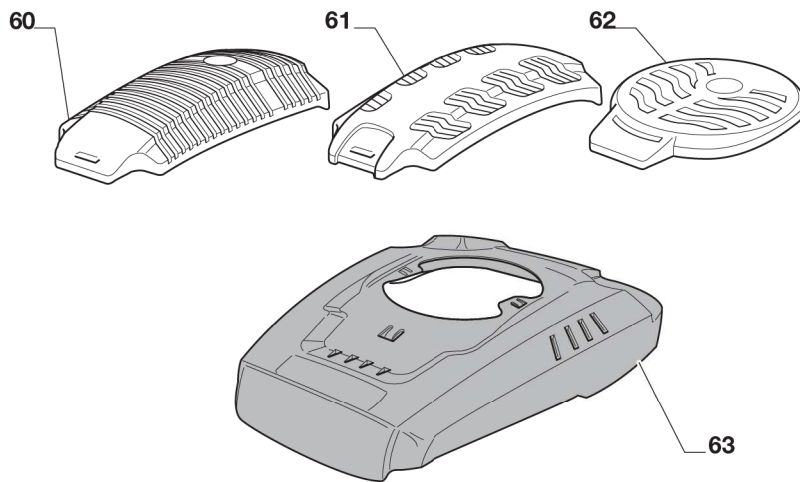

WBE0701

160 cc

2009

104.0

3 / 6

N.	CODE	Q.TY	DESCRIZIONE	DESCRIPTION	DESCRIPTION	BESCHREIBUNG
32	118550244/0	1	ASS. TESTA CILINDRO	CYLINDER HEAD ASSY	ENS. CULASSE DU CYLINDRE	ZYLINDERKOPF
33	118550268/1	1	PROTEZIONE SILENZIATORE	MUFFLER GUARD	PROTECTION SILENCIEUX	SCHALLDÄMPFERSCHUTZ
34	118550269/0	1	SILENZIATORE	MUFFLER	SILENCIEUX	SCHALLDÄMPFER
35	118550270/0	1	GUARNIZIONE SILENZIATORE	GASKET, MUFFLER	GARNITURE SILENCIEUX	SCHALLDÄMPFERDICHTUNG
36	118550297/0	4	VITE	SCREW	VIS	SCHRAUBE
37	118550298/0	2	PRIGIONIERO	STUD BOLT	PRISONNIER	STIFTSCHRAUBE
38	9400-0244-00	1	CANDELA	SPARK PLUG	BOUGIE	ZÜNDKERZE
39	118550296/1	1	COPERCHIO VALVOLE	COVER COMP., HEAD	CACHE-SOUPAPES	VENTILABDECKUNG
40	118550278/0	1	ASS. PISTONE	PISTON ASSY	ENS.PISTON	SET KOLBEN
41	118550271/0	1	ALBERO CAMME	CAMSHAFT ASSY	ARBRE À CAMES	NOCKENWELLE
42	118550281/0	1	ASS. ALBERO MOTORE	CRANKSHAFT	ARBRE MOTEUR	SET MOTORWELLE
43	118550311/0	1	ASS. TUBO LIVELLO OLIO	OIL FILLER ASSY	ENSEMBLE TUYAU NIVEAU HUILE	GESAMTANSICHT ÖLSTANDROHR
44	118550377/0	1	TUBO SFIATO	BREATHER FULE PIPE	TUYAU SOUPIRAIL	ENTLÜFTERROHR
45	118550308/0	1	ASS. ALBERO REGOLATORE	SHAFT, GOVERNOR ARM ASSY	TRINGLE COMMANDE DE PUISSANCE DE CARBURATEUR	VERGASERLEISTUNGSEBEL- GESTÄNGE
46	118550291/0	1	ASS. ALZAVALVOLE	VALVE LIFTER ASSY	ENS. POUSSOIR DE VALVE	SATZ VENTILHEBER
47	118550289/0	1	ASS. ASTE DI PUNTERIA	PUSH RODS ASSY	ENS. TIGE	SATZ STANGE
48	118550280/0	1	CUSCINETTO	BEARING	ROULEMENT	KUEGELLAGER
49	118550284/0	1	ASS. BIELLA MOTORE	CONNECTING ROD ASSY	ENS. BIELLE	SET PLEUELSTANGE
50	118550283/0	1	RONDELLA	WASHER	RONDELLE	SCHEIBE
51	118550288/0	1	LINGUETTA PER VOLANO	FLYWHEEL KEY	LANGUETTE POUR VOLANT	LASCHE F. SCHWUNGRAD
52	118550300/0	1	ANELLO DI TENUTA	OIL SEAL	ANNEAU DE TENUE	DICHTRING
53	118550383/0	1	ASS. CARTER MOTORE	CRANKCASE COVER ASSY	ENS. CARTER MOTEUR	SATZ MOTORGEHÄUSE
54	118550312/0	1	ASS. REGOLATORE	SPEED GOVERNOR ASSY	ENS. RÉGULATEUR DE VITESSE	SATZ DREZAHLEGLER
55	118550379/0	1	ANELLO DI TENUTA	OIL SEAL	ANNEAU DE TENUE	DICHTRING
56	118550380/0	1	GUARNIZIONE CARTER MOTORE	CRANKCASE GASKET	GARNITURE CARTER	GEHÄUSEDICHTUNG
C	118550292/0	1	ASS. VALVOLA ASPIRAZIONE	INTAKE VALVE ASSY	ENS. SOUPAPE ASPIRATION	SATZ ANSAUGVENTIL
D	118550294/0	1	ASS. VALVOLA SCARICO	EXHAUST VALVE ASSY	ENS. SOUPAPE ÉVACUATION	SATZ ABFLUSSVENTIL
E	118550273/0	1	SET BILANCIERI VALVOLE	VALVE ARM SET	ENS. CULBUTEUR	SATZ KIPPEBEL
F	118550286/0	1	ASS. FASCE ELASTICHE	PISTON, RING SET	ENS. BAGUES ÉLASTIQUES	SET ELASTISCHE RINGE
G	118550404/0	1	ASS. GUARNIZIONI MOTORE	ENGINE GASKET SET	KIT GARNITURES MOTEUR	SATZ DICHTUNGEN MOTOR
H	118550406/0	1	ASS. GUARNIZIONI TESTA CILINDRO	CYLINDER HEAD GASKET SET	CULASSE CYLINDRE KIT GARNITURES	SATZ DICHTUNGEN ZYLINDERKOPF