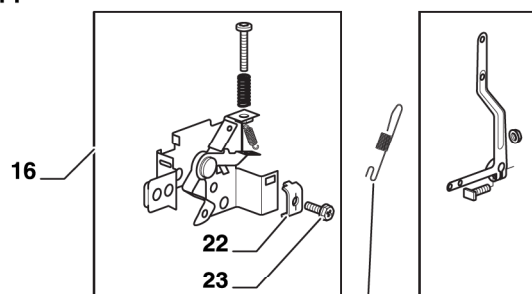

WBE0701

160 cc

2009

104.0

1 / 6

N.	CODE	Q.TY	DESCRIZIONE	DESCRIPTION	DESCRIPTION	BESCHREIBUNG
1	118550276/0	1	ASS. AVVIATORE	STARTER ASSY	DÉMARREUR	SET STARTER
2	118550336/0	1	DADO	NUT	ECROU	MUTTER
3	118550335/0	1	COPPA AVVIAMENTO	STARTER CUP	COUPE DÉMARREUR	STARTERGEHÄUSE
4	118550254/0	1	VENTOLA VOLANO	FLYWHEEL FAN	VENTILATEUR	GEBLÄSE
5	118550253/0	1	ASS. VOLANO C/MASSE	FLYWHEEL ASS.Y	ENS. VOLANT	SCHWUNGRAD MAGNET
6	118550301/0	1	PRIGIONIERO	STUD BOLT	PRISONNIER	STIFTSCHRAUBE
7	118550255/0	1	BOBINA ELETTRONICA	ELETTRONIC COIL	BOBINE ÉLECTRONIQUE	ELEKTRONIKSPULE
9	118550274/0	1	IMPUGNATURA AVVIAMENTO	STARTER HANDLE	POIGNEE DEMARREUR	ANLASSERGRIFF
10	118550275/0	1	KIT AGGANCI AVVIATORE	STARTER PAWL SET	KIT ACCROCHAGE DEMARREUR	ANLASSER-EINSPANNSATZ
11	118550258/1	1	ASS. FILTRO ARIA	AIR CLEANER ASSY	ENS. FILTRE A AIR	LUFTFILTER
12	118550378/0	1	ASS. GUARNIZIONE SFIATO OLIO	GASKET ASSY	ENS. GARNITURES	SATZ DICHTUNGEN
13	118550376/0	1	ASS. FRENO VOLANO	FLYWHEEL BRAKE SWITCH ASSY	FREIN VOLANT	BREMSE
14	118550302/0	2	PRIGIONIERO	STUD BOLT	PRISONNIER	STIFTSCHRAUBE
15	118550340/0	1	TUBO CARBURANTE	FUEL PIPE	CONDUITE COMBUSTIBLE	KRAFTSTOFFLEITUNG
16	118550259/0	1	COMANDO ACCELERATORE	REMOTE CONTROL ASSY	COMAND DU ACCELERATEUR	GASGESTANGE
17	118550298/0	2	PRIGIONIERO	STUD BOLT	PRISONNIER	STIFTSCHRAUBE
18	118550339/0	1	TAPPO SERBATOIO	FUEL CAP	BOUCHON RESERVOIR	TANKEINFÜLLSTOPFEN
19	118550314/0	1	FILTRO CARBURANTE	FUEL FILTER	FILTRE CARBURANT	TREIBSTOFFFILTER
20	118550316/0	1	SERBATOIO	TANK	RESERVOIR	TANK
21	118550257/0	1	ELEMENTO FILTRANTE	AIR FILTER	ELEMENT FILTRANT	FILTERELEMENT
21A	118550396/0	1	COPERCHIO FILTRO ARIA	AIR CLEANER COVER	COUVERCLE FILTRE AIR	LUFTFILTERDECKEL
22	118550337/0	1	FERMAGLIO CAVO	CASING CLAMP	BOUCLE CABLE	KABELKLEMME
23	118550338/0	1	VITE	SCREW	VIS	SCHRAUBE
24	118550397/0	1	ASTINA ACCELERATORE	GOVERNOR LINK	LIEN DE GOUVERNEUR	REGLERZUGSTANGE
25	118550260/0	1	MOLLA	SPRING	RESSORT	FEDER
26	118550266/0	1	LEVA COMANDO ACC.	ARM GOVERNOR ASSY	ENS. GOUVERNEUR LEVIER	HEBEL
27	118550263/0	1	MOLLA	SPRING	RESSORT	FEDER
28	118550264/0	1	LEVA COMADO ARIA	CHOKE CONTROL ROD	LEVIER AIR	CHOKERHEBEL
29	118550251/0	1	CARBURATORE	CARBURETTOR	CARBURATEUR	VERGASER
30	118550315/0	1	PRIGIONIERO	STUD BOLT	PRISONNIER	STIFTSCHRAUBE
A	118550389/0	1	KIT RIPARAZIONE	KIT REPAIR	KIT RÉPARATION	SATZ REPARATUR
A1	118550388/0	1	KIT RIPARAZIONE CARBURATORE	KIT REPAIR, CARBURETTOR	KIT RÉPARATION CARBURETEUR	SATZ REPARATUR, VERGASER
B	118550248/0	1	ASS. GURANIZIONI CARBURATORE	GASKET CARBURETTOR ASSY	ENS. GARNITURES CARBURATEUR	SATZ DICHTUNGEN FÜR VERGASER