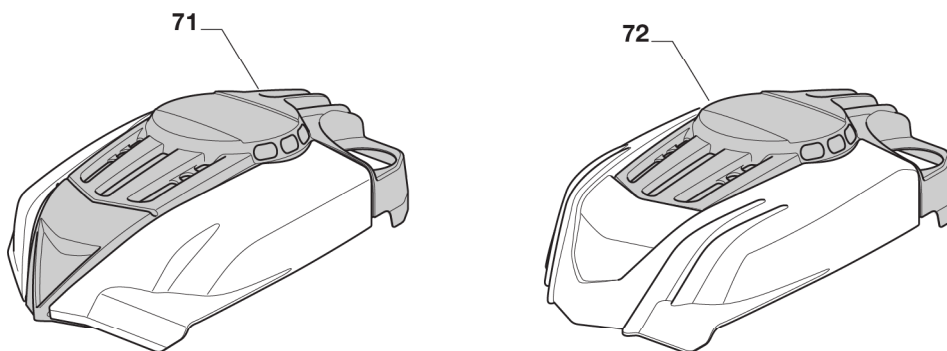

WBE0701

160 cc

2009

104.0

3 / 6

N.	CODE	Q.TY	DESCRIZIONE	DESCRIPTION	DESCRIPTION	BESCHREIBUNG
32	118550244/0	1	ASS. TESTA CILINDRO	CYLINDER HEAD ASSY	ENS. CULASSE DU CYLINDRE	ZYLINDERKOPF
33	118550268/1	1	PROTEZIONE SILENZIATORE	MUFFLER GUARD	PROTECTION SILENCIEUX	SCHALLDÄMPFERSCHUTZ
34	118550269/0	1	SILENZIATORE	MUFFLER	SILENCIEUX	SCHALLDÄMPFER
35	118550270/0	1	GUARNIZIONE SILENZIATORE	GASKET, MUFFLER	GARNITURE SILENCIEUX	SCHALLDÄMPFERDICHTUNG
36	118550297/0	4	VITE	SCREW	VIS	SCHRAUBE
37	118550298/0	2	PRIGIONIERO	STUD BOLT	PRISONNIER	STIFTSCHRAUBE
38	9400-0244-00	1	CANDELA	SPARK PLUG	BOUGIE	ZÜNDKERZE
39	118550296/1	1	COPERCHIO VALVOLE	COVER COMP., HEAD	CACHE-SOUPAPES	VENTILABDECKUNG
40	118550278/0	1	ASS. PISTONE	PISTON ASSY	ENS.PISTON	SET KOLBEN
41	118550271/0	1	ALBERO CAMME	CAMSHAFT ASSY	ARBRE À CAMES	NOCKENWELLE
42	118550281/0	1	ASS. ALBERO MOTORE	CRANKSHAFT	ARBRE MOTEUR	SET MOTORWELLE
43	118550311/0	1	ASS. TUBO LIVELLO OLIO	OIL FILLER ASSY	ENSEMBLE TUYAU NIVEAU HUILE	GESAMTANSICHT ÖLSTANDROHR
44	118550377/0	1	TUBO SFIATO	BREATHER FULE PIPE	TUYAU SOUPIRAIL	ENTLÜFTERROHR
45	118550308/0	1	ASS. ALBERO REGOLATORE	SHAFT, GOVERNOR ARM ASSY	TRINGLE COMMANDE DE PUISSANCE DE CARBURATEUR	VERGASERLEISTUNGSEBEL- GESTÄNGE
46	118550291/0	1	ASS. ALZAVALVOLE	VALVE LIFTER ASSY	ENS. POUSSOIR DE VALVE	SATZ VENTILHEBER
47	118550289/0	1	ASS. ASTE DI PUNTERIA	PUSH RODS ASSY	ENS. TIGE	SATZ STANGE
48	118550280/0	1	CUSCINETTO	BEARING	ROULEMENT	KUEGELLAGER
49	118550284/0	1	ASS. BIELLA MOTORE	CONNECTING ROD ASSY	ENS. BIELLE	SET PLEUELSTANGE
50	118550283/0	1	RONDELLA	WASHER	RONDELLE	SCHEIBE
51	118550288/0	1	LINGUETTA PER VOLANO	FLYWHEEL KEY	LANGUETTE POUR VOLANT	LASCHE F. SCHWUNGRAD
52	118550300/0	1	ANELLO DI TENUTA	OIL SEAL	ANNEAU DE TENUE	DICHTRING
53	118550383/0	1	ASS. CARTER MOTORE	CRANKCASE COVER ASSY	ENS. CARTER MOTEUR	SATZ MOTORGEHÄUSE
54	118550312/0	1	ASS. REGOLATORE	SPEED GOVERNOR ASSY	ENS. RÉGULATEUR DE VITESSE	SATZ DREZAHLEGLER
55	118550379/0	1	ANELLO DI TENUTA	OIL SEAL	ANNEAU DE TENUE	DICHTRING
56	118550380/0	1	GUARNIZIONE CARTER MOTORE	CRANKCASE GASKET	GARNITURE CARTER	GEHÄUSEDICHTUNG
C	118550292/0	1	ASS. VALVOLA ASPIRAZIONE	INTAKE VALVE ASSY	ENS. SOUPAPE ASPIRATION	SATZ ANSAUGVENTIL
D	118550294/0	1	ASS. VALVOLA SCARICO	EXHAUST VALVE ASSY	ENS. SOUPAPE ÉVACUATION	SATZ ABFLUSSVENTIL
E	118550273/0	1	SET BILANCIERI VALVOLE	VALVE ARM SET	ENS. CULBUTEUR	SATZ KIPPEBEL
F	118550286/0	1	ASS. FASCE ELASTICHE	PISTON, RING SET	ENS. BAGUES ÉLASTIQUES	SET ELASTISCHE RINGE
G	118550404/0	1	ASS. GUARNIZIONI MOTORE	ENGINE GASKET SET	KIT GARNITURES MOTEUR	SATZ DICHTUNGEN MOTOR
H	118550406/0	1	ASS. GUARNIZIONI TESTA CILINDRO	CYLINDER HEAD GASKET SET	CULASSE CYLINDRE KIT GARNITURES	SATZ DICHTUNGEN ZYLINDERKOPF