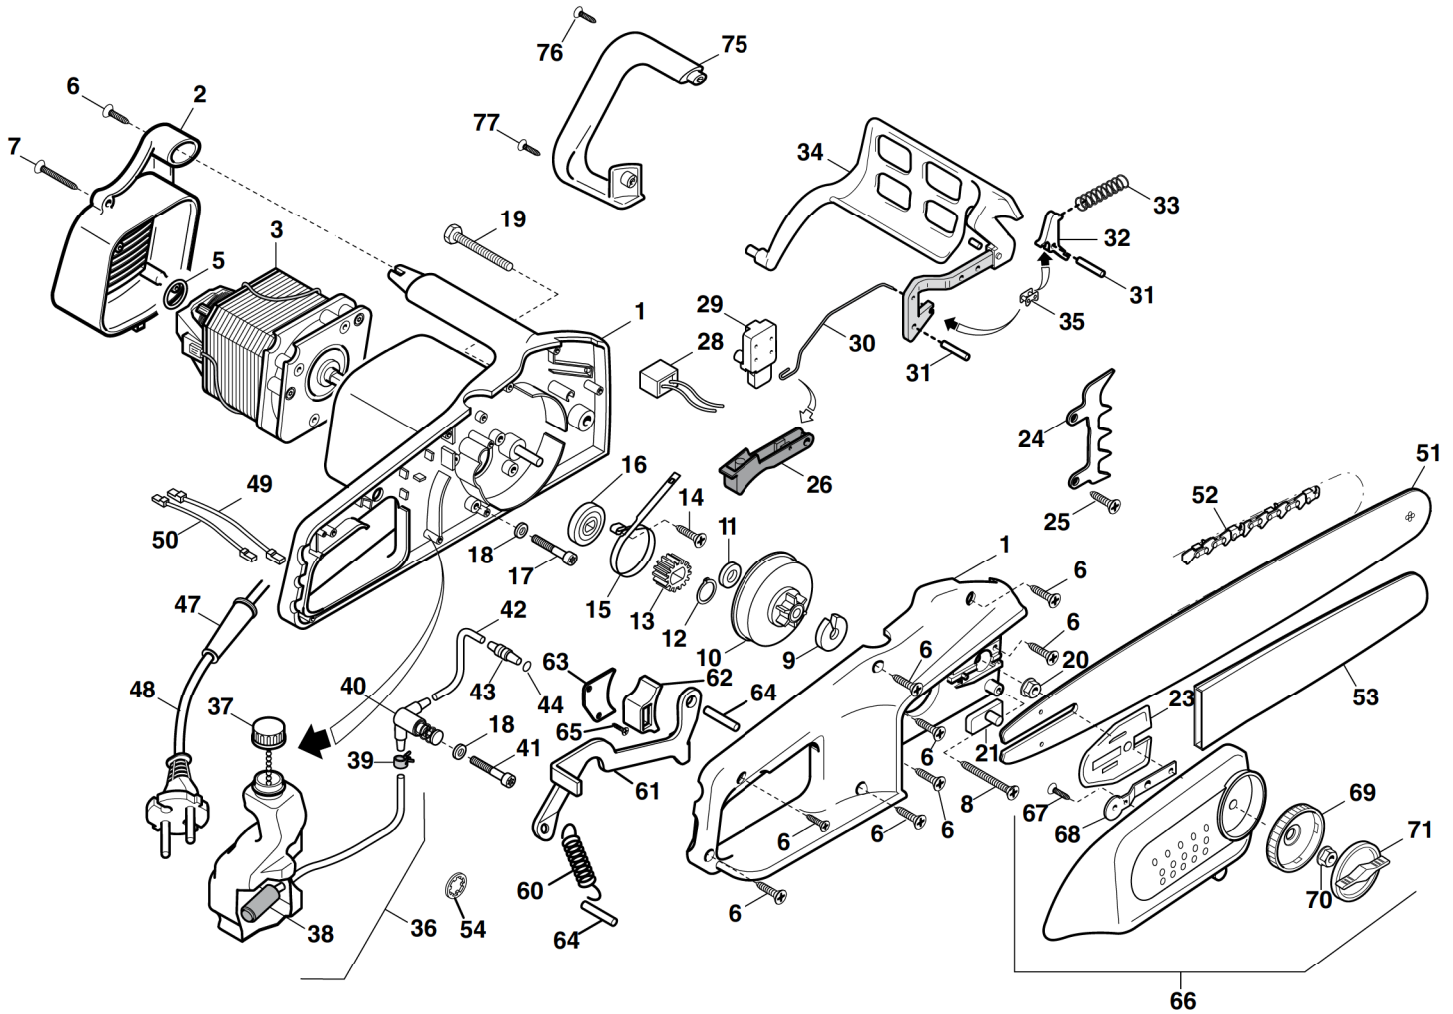

# ELETTRA 170 Q

2009  
**ES004.0**  
 1 / 3

POS.	CODE	Q.TY	DESCRIZIONE	DESCRIPTION	DESCRIPTION	BESCHREIBUNG	REMARKS
1	383300011/0	1	IMPUGNATURA, GIALLO	HANDLE ASSY, YELLOW	ENS. POIGNÉE, JAUNE	SATZ GRIFF, GELBER	
-	383300012/0	1	IMPUGNATURA, ROSSO	HANDLE ASSY, RED	ENS. POIGNÉE, ROUGE	SATZ GRIFF, ROTER	
2	4563610	1	CUFFIA MOTORE GRIGIO	END COVER GREY	PROTECTEUR MOTEUR GRIS	GRAU MOTORABDECKUNG	
3	8251900	1	ASS. MOTORE	MOTOR ASSY	ENS. MOTEUR	SATZ MOTOR	230 V
5	8721480	1	KIT ANELLO OR	OR RING KIT	KIT ANNEAU OR	SATZ OR-DICHTUNG	
6	2123210	9	VITE	SCREW	VIS	SCHRAUBE	
7	2123220	2	VITE	SCREW	VIS	SCHRAUBE	
8	2123230	1	VITE	SCREW	VIS	SCHRAUBE	
9	3614300	1	FERMO PIGNONE CATENA	SIDE PLATE	BUTÉE PIGNON CHAÎNE	KETTENRADANSCHLAG	
10	8562940	1	ASS. RUOTA DENTATA	GEAR ASSY	ENS. ROUE DENTÉE	SATZ ZAHNRAD	
11	3611961	1	ROSETTA	WASHER	RONDELLE	SCHEIBE	
12	3353020	1	ANELLO SEEGER	SNAP RING	CIRCLIPS	SEEGER-RING	
13	3660580	1	PIGNONE MOTORE	SPROCKET	PIGNON MOTEUR	RITZEL	

# ELETTRA 170 Q

2009  
ES004.0  
3 / 3

POS.	CODE	Q.TY	DESCRIZIONE	DESCRIPTION	DESCRIPTION	BESCHREIBUNG	REMARKS
62	23487000/0	1	PATTINO	LINK BLOCK	PATIN	GLEITSCHUH	
63	23311000/0	1	LAMIERINO BARRA ESTERNO	PLATE	PLAQUE	BLECH	
64	3180390	2	SPINA	PIN	CHEVILLE	STIFT	
65	2123090	1	VITE	SCREW	VIS	SCHRAUBE	
66	83109500/0	1	ASS. COP. CATENA	BAR HOLDER ASSY	ENS. CARTER CHAÎNE	SATZ KETTENABD.	
67	2123060	1	VITE	SCREW	VIS	SCHRAUBE	
68	3614290	1	RINFORZO APPOGGIO BARRA	BAR PLATE	RENFORT SUPPORT GUIDE	VERSTÄRKUNG STANGENHALTER	
69	23250000/0	1	GHIERA	RING NUT	BAGUE	RINGBOLZEN	
70	2670270	1	DADO BARRA	NUT	ECROU GUIDE	MUTTER STANGE	
71	23593501/0	1	POMELLO	KNOB	BOUTON	KNAUF	
75	4563810	1	IMPUGNATURA	HANDLE	POIGNÉE	GRIF	
76	2123230	1	VITE	SCREW	VIS	SCHRAUBE	
77	2126020	1	VITE	SCREW	VIS	SCHRAUBE	